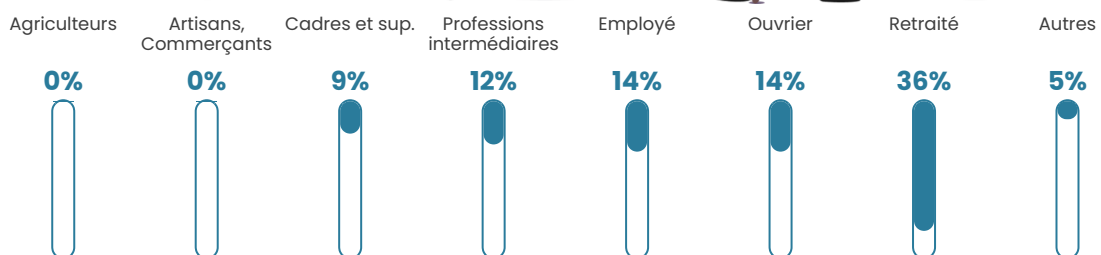

Pop densité

35 h/km²

Revenu moyen

24 410 €/an

Evolution du nombre d'habitants

Sources : Institut national de la statistique et des études économiques (insee) selon Les dernières parutions officielles de 2024 portant sur les années 2020, 2021 et 2022.

Tranche d'âge

Activité professionnelle

Niveau de diplôme

Composition des ménages

Profils électoraux

Premier tour

	Jean-Luc MÉLENCHON	43.67 %
	Emmanuel MACRON	21.52 %
	Marine LE PEN	13.92 %
	Jean LASSALLE	5.06 %
	Nathalie ARTHAUD	2.53 %
	Fabien ROUSSEL	2.53 %
	Yannick JADOT	2.53 %
	Valérie PÉCRESSÉ	2.53 %
	Philippe POUTOU	1.90 %
	Nicolas DUPONT- AIGNAN	1.90 %
	Éric ZEMMOUR	1.27 %
	Anne HIDALGO	0.63 %