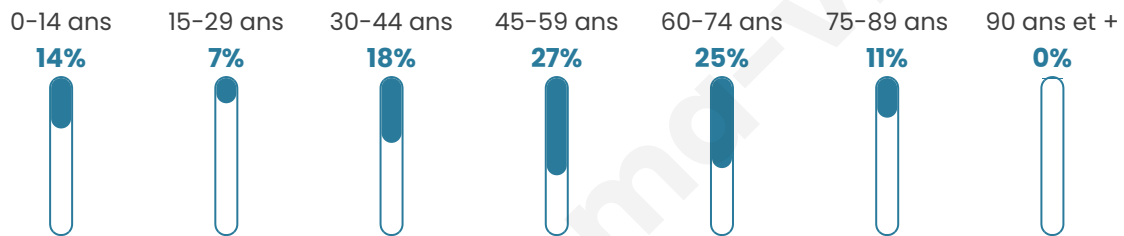

Nombre d'habitants

209

Age moyen

48 ans

Pop active

48.3%

Taux chômage

6.3%

Pop densité

35 h/km²

Revenu moyen

24 410 €/an

Evolution du nombre d'habitants

Sources : Institut national de la statistique et des études économiques (insee) selon Les dernières parutions officielles de 2024 portant sur les années 2020, 2021 et 2022.

Tranche d'âge

Activité professionnelle

Niveau de diplôme

Composition des ménages

Profils électoraux

Premier tour

	Jean-Luc MÉLENCHON	43.67 %
	Emmanuel MACRON	21.52 %
	Marine LE PEN	13.92 %
	Jean LASSALLE	5.06 %
	Nathalie ARTHAUD	2.53 %
	Fabien ROUSSEL	2.53 %
	Yannick JADOT	2.53 %
	Valérie PÉCRESSÉ	2.53 %
	Philippe POUTOU	1.90 %
	Nicolas DUPONT- AIGNAN	1.90 %
	Éric ZEMMOUR	1.27 %
	Anne HIDALGO	0.63 %

198 inscrits

Participation : 82.83%
Votes blancs : 2.44%
Votes nuls : 1.22%

Second tour

Emmanuel
MACRON

62,86 %

Marine LE PEN

37,14 %

198 inscrits