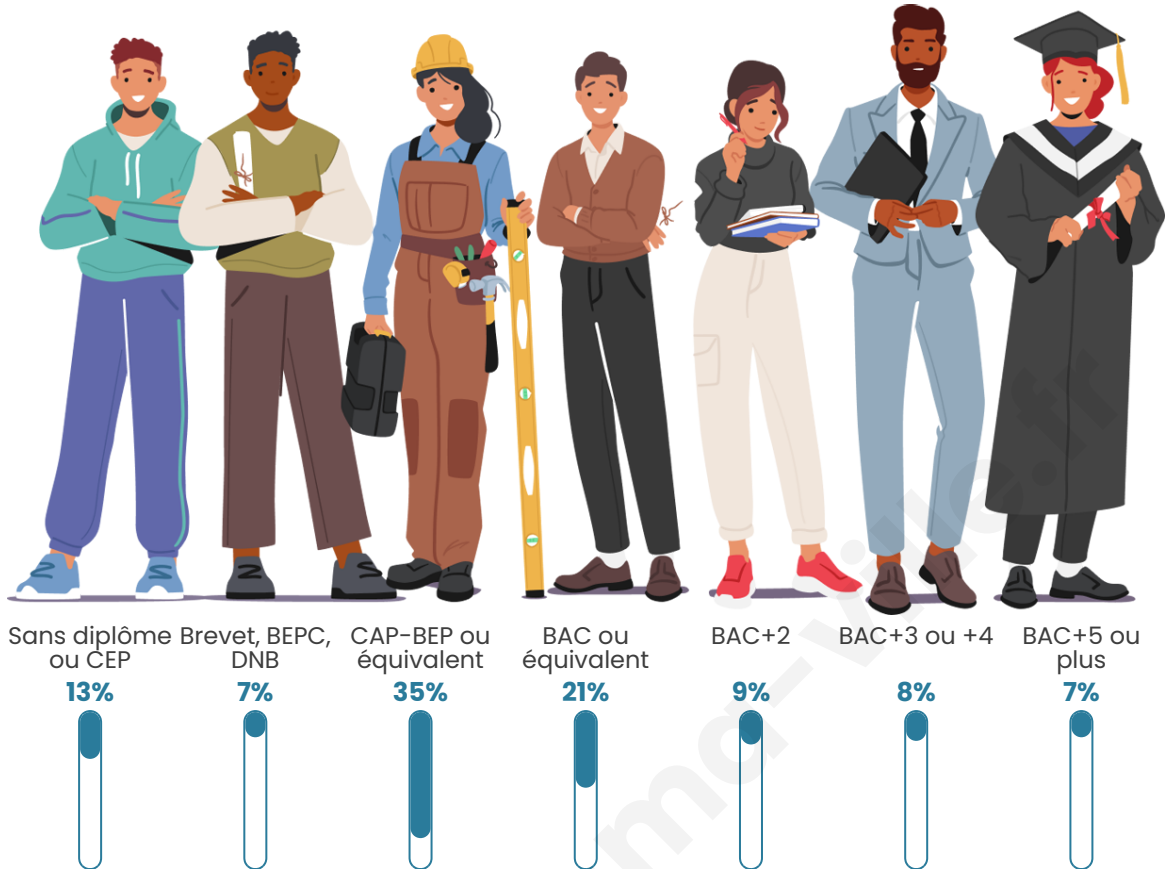

Nombre d'habitants

209

Age moyen

48 ans

Pop active

48.3%

Taux chômage

6.3%

Tranche d'âge

Activité professionnelle

Niveau de diplôme

Composition des ménages

Profils électoraux

Premier tour

	Jean-Luc MÉLENCHON	43.67 %
	Emmanuel MACRON	21.52 %
	Marine LE PEN	13.92 %
	Jean LASSALLE	5.06 %
	Nathalie ARTHAUD	2.53 %
	Fabien ROUSSEL	2.53 %
	Yannick JADOT	2.53 %
	Valérie PÉCRESSÉ	2.53 %
	Philippe POUTOU	1.90 %
	Nicolas DUPONT- AIGNAN	1.90 %
	Éric ZEMMOUR	1.27 %
	Anne HIDALGO	0.63 %