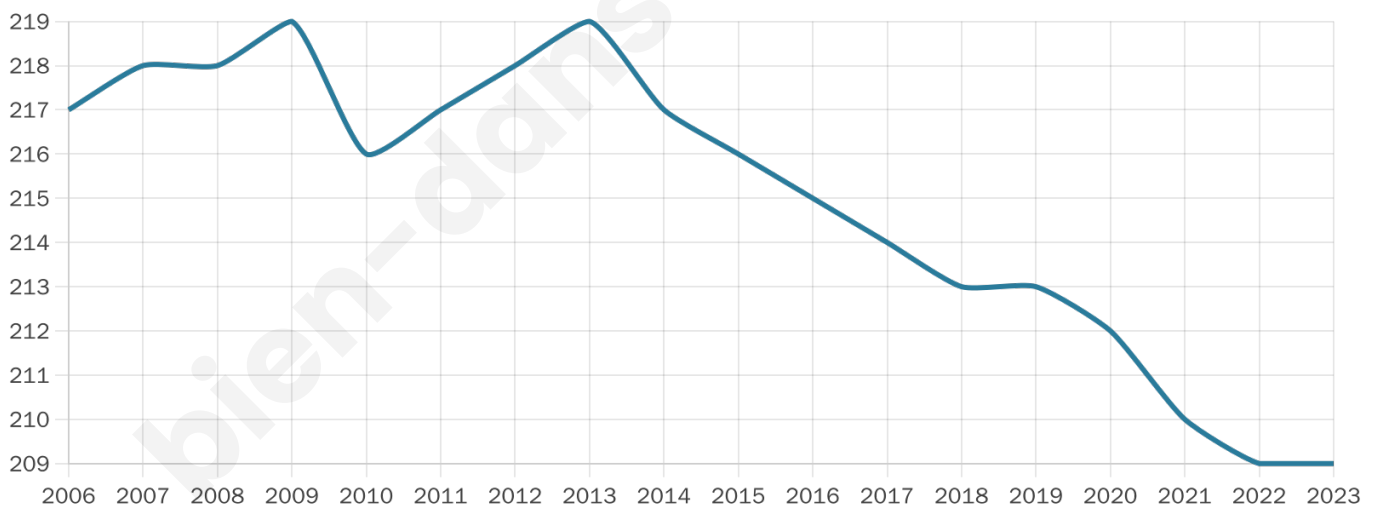

Nombre d'habitants

209

Age moyen

48 ans

Pop active

48.3%

Taux chômage

6.3%

Pop densité

35 h/km²

Revenu moyen

24 410 €/an

Evolution du nombre d'habitants

Sources : Institut national de la statistique et des études économiques (insee) selon Les dernières parutions officielles de 2024 portant sur les années 2020, 2021 et 2022.

Tranche d'âge

Activité professionnelle

Niveau de diplôme

Composition des ménages

Profils électoraux

Premier tour

	Jean-Luc MÉLENCHON	43.67 %
	Emmanuel MACRON	21.52 %
	Marine LE PEN	13.92 %
	Jean LASSALLE	5.06 %
	Nathalie ARTHAUD	2.53 %
	Fabien ROUSSEL	2.53 %
	Yannick JADOT	2.53 %
	Valérie PÉCRESSÉ	2.53 %
	Philippe POUTOU	1.90 %
	Nicolas DUPONT- AIGNAN	1.90 %
	Éric ZEMMOUR	1.27 %
	Anne HIDALGO	0.63 %