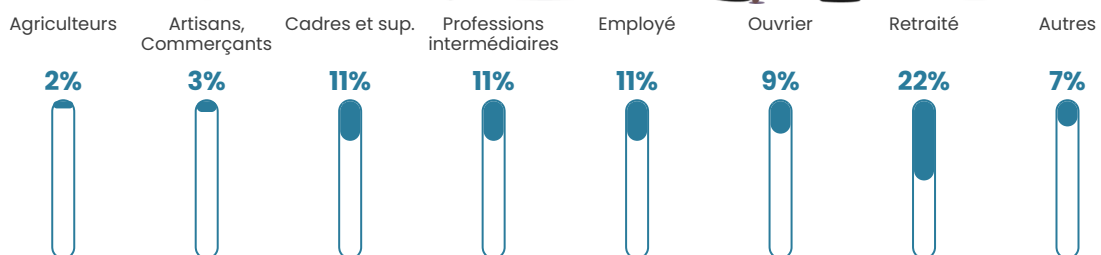

37 h/km²

Revenu moyen

24 470 €/an

Evolution du nombre d'habitants

Sources : Institut national de la statistique et des études économiques (insee) selon Les dernières parutions officielles de 2024 portant sur les années 2020, 2021 et 2022.

Tranche d'âge

Activité professionnelle

Niveau de diplôme

Composition des ménages

Profils électoraux

Premier tour

	Marine LE PEN	25.40 %
	Jean-Luc MÉLENCHON	20.20 %
	Emmanuel MACRON	18.40 %
	Jean LASSALLE	9.80 %
	Yannick JADOT	5.40 %
	Éric ZEMMOUR	5.20 %
	Nicolas DUPONT-AIGNAN	4.60 %
	Valérie PÉCRESSÉ	4.20 %
	Anne HIDALGO	2.60 %
	Fabien ROUSSEL	1.60 %
	Philippe POUTOU	1.40 %
	Nathalie ARTHAUD	1.20 %