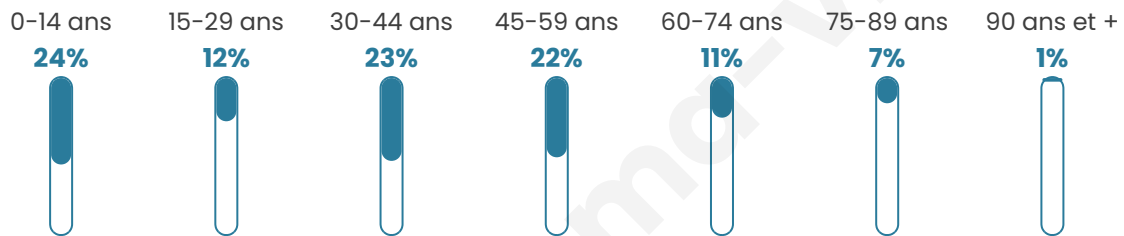

810

Age moyen

38 ans

Pop active

50.5%

Taux chômage

6%

Pop densité

37 h/km²

Revenu moyen

24 470 €/an

Evolution du nombre d'habitants

Sources : Institut national de la statistique et des études économiques (insee) selon Les dernières parutions officielles de 2024 portant sur les années 2020, 2021 et 2022.

Tranche d'âge

Activité professionnelle

Niveau de diplôme

Composition des ménages

Profils électoraux

Premier tour

	Marine LE PEN	25.40 %
	Jean-Luc MÉLENCHON	20.20 %
	Emmanuel MACRON	18.40 %
	Jean LASSALLE	9.80 %
	Yannick JADOT	5.40 %
	Éric ZEMMOUR	5.20 %
	Nicolas DUPONT-AIGNAN	4.60 %
	Valérie PÉCRESSÉ	4.20 %
	Anne HIDALGO	2.60 %
	Fabien ROUSSEL	1.60 %
	Philippe POUTOU	1.40 %
	Nathalie ARTHAUD	1.20 %

608 inscrits

Participation : 84.21%

Votes blancs : 1.76%

Votes nuls : 0.59%

Second tour

	Emmanuel MACRON	50,33 %
	Marine LE PEN	49,67 %

608 inscrits

Participation : 81.41%