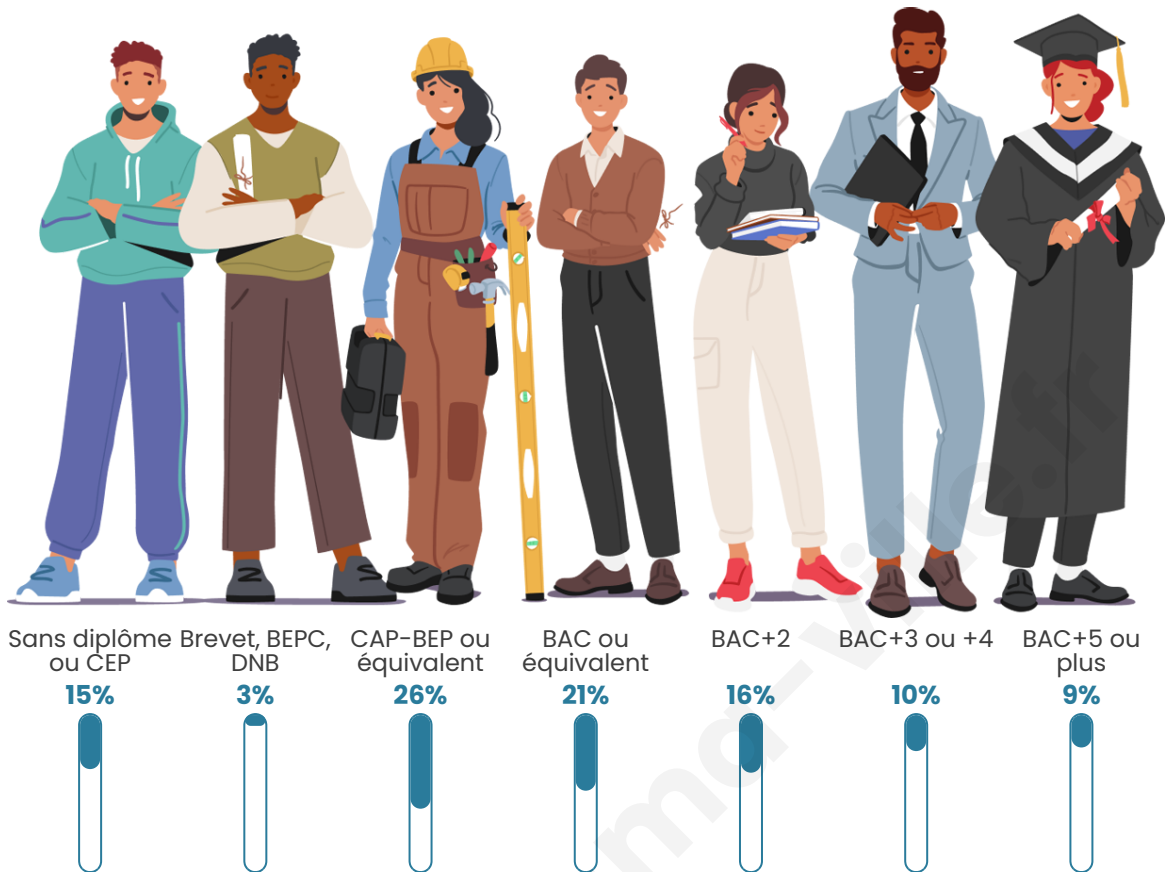

810

Age moyen

38 ans

Pop active

50.5%

Taux chômage

6%

Pop densité

Tranche d'âge

Activité professionnelle

Niveau de diplôme

Composition des ménages

Profils électoraux

Premier tour

	Marine LE PEN	25.40 %
	Jean-Luc MÉLENCHON	20.20 %
	Emmanuel MACRON	18.40 %
	Jean LASSALLE	9.80 %
	Yannick JADOT	5.40 %
	Éric ZEMMOUR	5.20 %
	Nicolas DUPONT-AIGNAN	4.60 %
	Valérie PÉCRESSÉ	4.20 %
	Anne HIDALGO	2.60 %
	Fabien ROUSSEL	1.60 %
	Philippe POUTOU	1.40 %
	Nathalie ARTHAUD	1.20 %