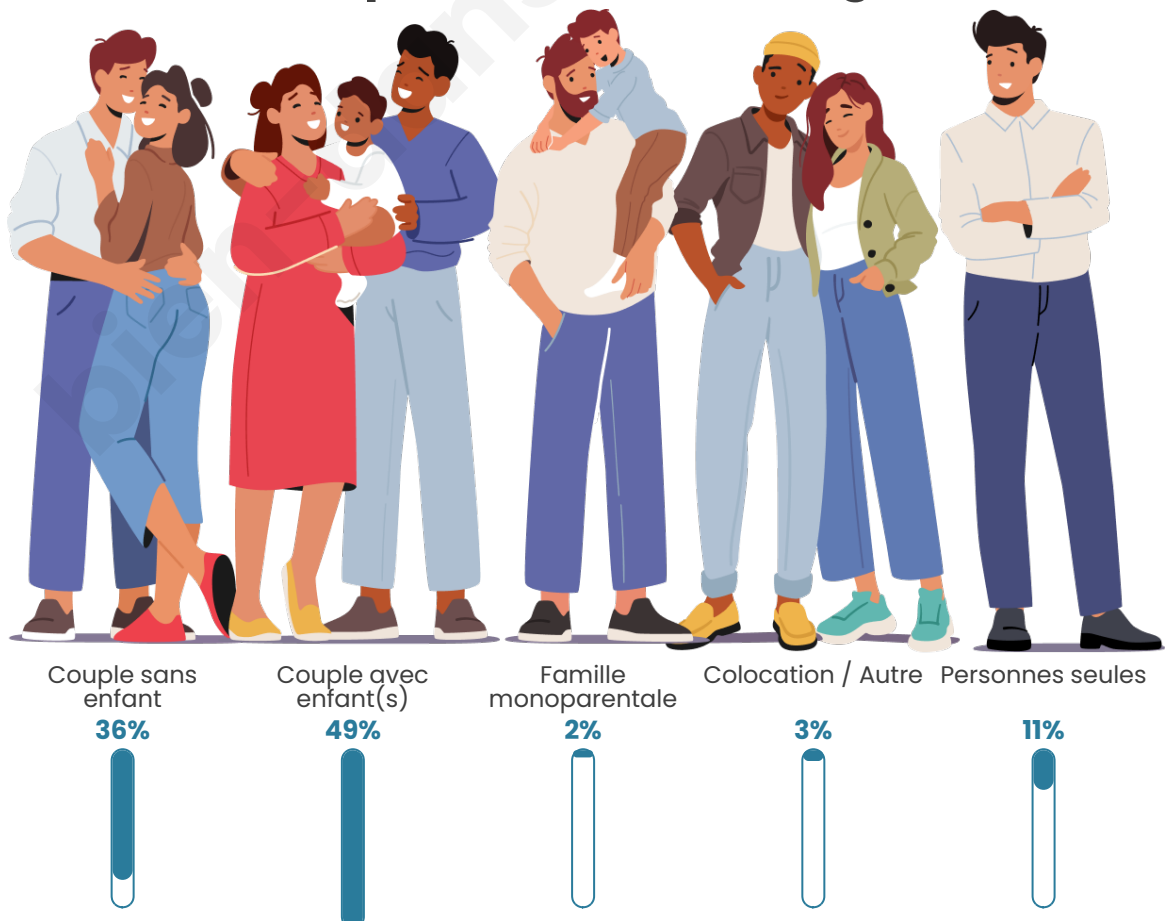

Tranche d'âge

Activité professionnelle

Niveau de diplôme

Composition des ménages

Profils électoraux

Premier tour

	Marine LE PEN	25.40 %
	Jean-Luc MÉLENCHON	20.20 %
	Emmanuel MACRON	18.40 %
	Jean LASSALLE	9.80 %
	Yannick JADOT	5.40 %
	Éric ZEMMOUR	5.20 %
	Nicolas DUPONT-AIGNAN	4.60 %
	Valérie PÉCRESSÉ	4.20 %
	Anne HIDALGO	2.60 %
	Fabien ROUSSEL	1.60 %
	Philippe POUTOU	1.40 %
	Nathalie ARTHAUD	1.20 %