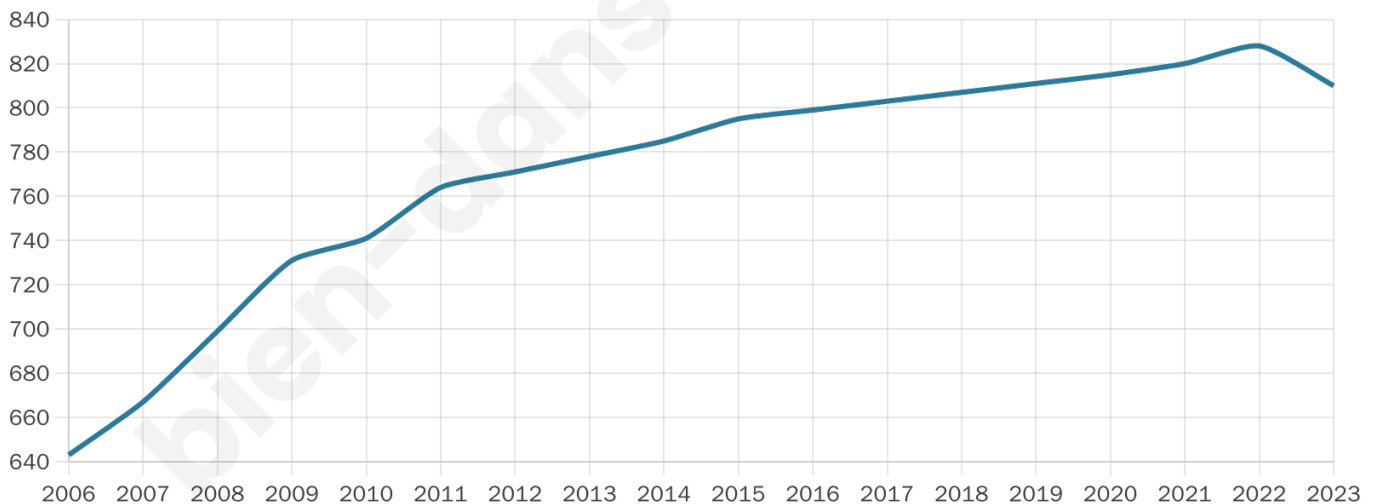

810

Age moyen

38 ans

Pop active

50.5%

Taux chômage

6%

Pop densité

37 h/km²

Revenu moyen

24 470 €/an

Evolution du nombre d'habitants

Sources : Institut national de la statistique et des études économiques (insee) selon Les dernières parutions officielles de 2024 portant sur les années 2020, 2021 et 2022.