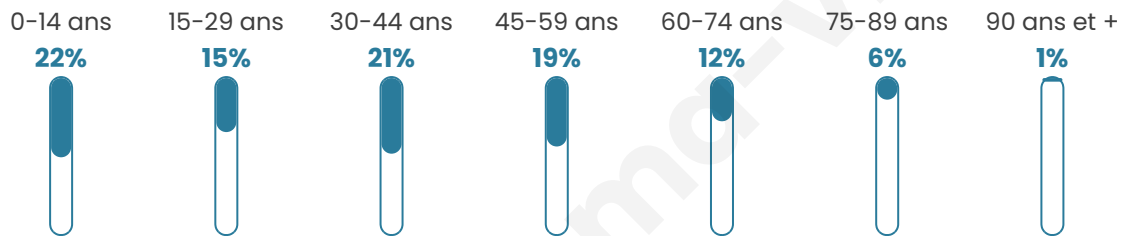

9 543

Age moyen

38 ans

Pop active

47%

Taux chômage

6.5%

Pop densité

367 h/km²

Revenu moyen

24 840 €/an

Evolution du nombre d'habitants

Sources : Institut national de la statistique et des études économiques (insee) selon Les dernières parutions officielles de 2024 portant sur les années 2020, 2021 et 2022.

Tranche d'âge

Activité professionnelle

Niveau de diplôme

Composition des ménages

Profils électoraux

Premier tour

	Emmanuel MACRON	31.85 %
	Jean-Luc MÉLENCHON	23.62 %
	Marine LE PEN	16.79 %
	Yannick JADOT	8.56 %
	Éric ZEMMOUR	3.84 %
	Valérie PÉCRESSE	3.84 %
	Jean LASSALLE	2.79 %
	Anne HIDALGO	2.69 %
	Nicolas DUPONT- AIGNAN	2.27 %
	Fabien ROUSSEL	2.07 %
	Philippe POUTOU	1.01 %
	Nathalie ARTHAUD	0.68 %

6 707 inscrits

Participation : 77.04%

Votes blancs : 2.01%

Votes nuls : 0.72%

Second tour

	Emmanuel MACRON	68,84 %
	Marine LE PEN	31,16 %

6 708 inscrits

Participation : 75.64%