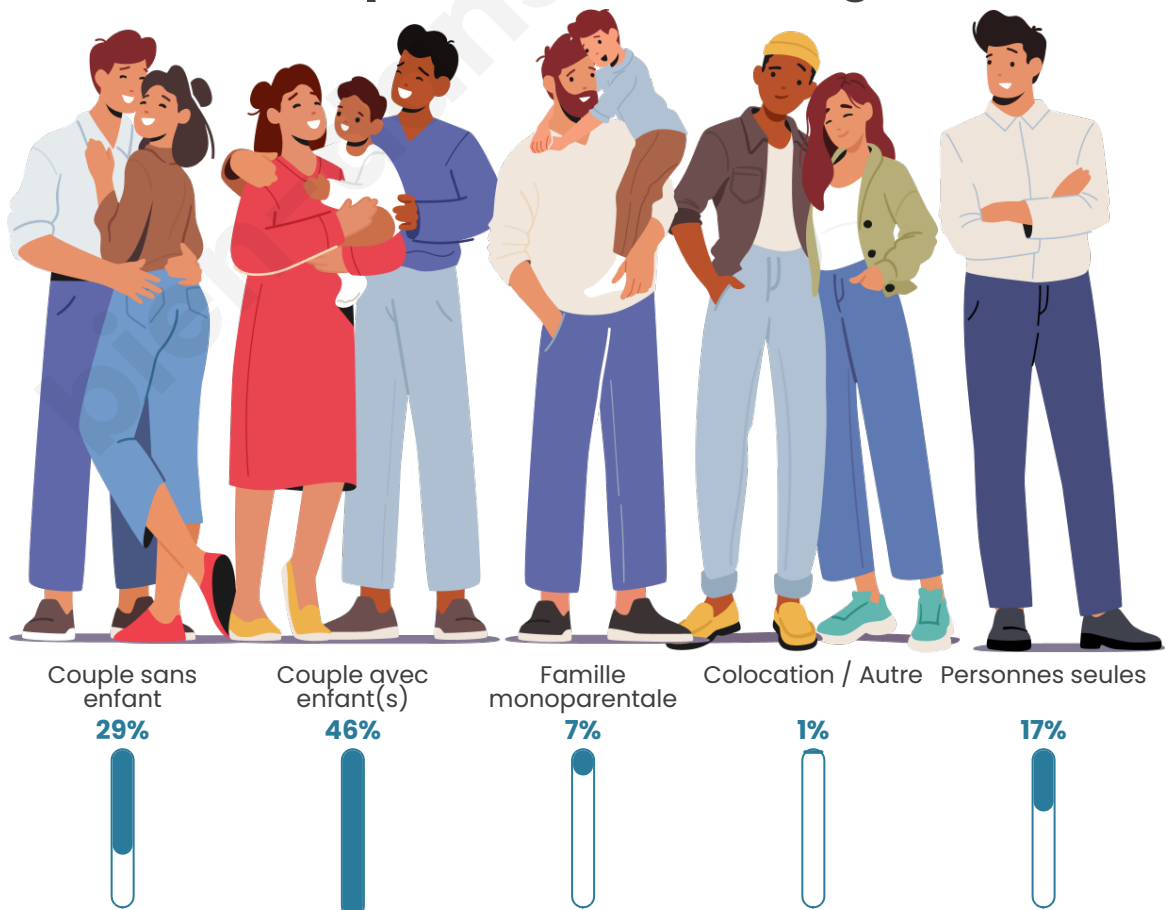

Tranche d'âge

Activité professionnelle

Niveau de diplôme

Composition des ménages

Profils électoraux

Premier tour

	Emmanuel MACRON	31.85 %
	Jean-Luc MÉLENCHON	23.62 %
	Marine LE PEN	16.79 %
	Yannick JADOT	8.56 %
	Éric ZEMMOUR	3.84 %
	Valérie PÉCRESSE	3.84 %
	Jean LASSALLE	2.79 %
	Anne HIDALGO	2.69 %
	Nicolas DUPONT- AIGNAN	2.27 %
	Fabien ROUSSEL	2.07 %
	Philippe POUTOU	1.01 %
	Nathalie ARTHAUD	0.68 %