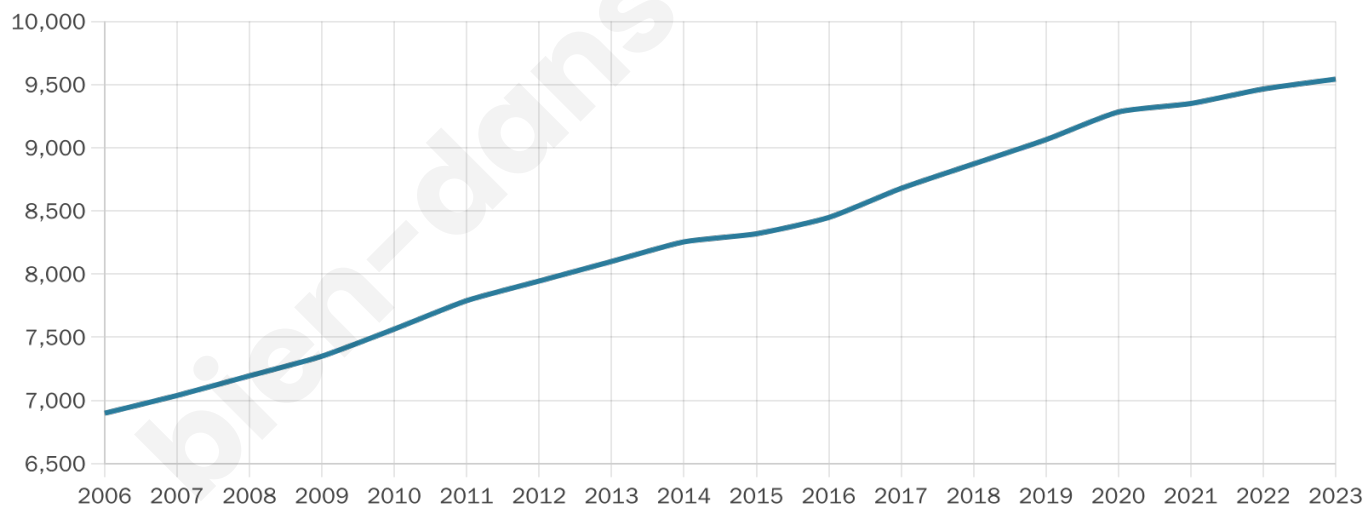

Version web

Ville de Savenay

Présenté par

BIEN dans
ma **VILLE** 

Sommaire

Situation géographique	3
Statistiques sur la population	4
Evolution du nombre d'habitants	4
Tranche d'âge	5
0-14 ans	5
15-29 ans	5
30-44 ans	5
45-59 ans	5
60-74 ans	5
75-89 ans	5
90 ans et +	5
Activité professionnelle	5
Agriculteurs	5
Artisans, Commerçants	5
Cadres et sup.	5
Professions intermédiaires	5
Employé	5
Ouvrier	5
Retraité	5
Autres	5
Niveau de diplôme	6
Sans diplôme ou CEP	6
Brevet, BEPC, DNB	6
CAP-BEP ou équivalent	6
BAC ou équivalent	6
BAC+2	6
BAC+3 ou +4	6
BAC+5 ou plus	6
Composition des ménages	6
Couple sans enfant	6
Couple avec enfant(s)	6
Famille monoparentale	6
Colocation / Autre	6
Personnes seules	6
Profil électoraux	7
Premier tour	7
Sécurité	8
Evolution du nombre d'infractions	8
Pour comparer	9
Services à la population	10
Commerce	10
Éducation	10
Villes autour de Savenay	11
Avis sur la ville de Savenay	12
Moyenne par critère	12
Villes autour de Savenay	12
Répartition des avis par note	12
Répartition des avis par note	12

9 543

Age moyen

38 ans

Pop active

47%

Taux chômage

6.5%

Pop densité

367 h/km²

Revenu moyen

24 840 €/an

Evolution du nombre d'habitants

Sources : Institut national de la statistique et des études économiques (insee) selon Les dernières parutions officielles de 2024 portant sur les années 2020, 2021 et 2022.