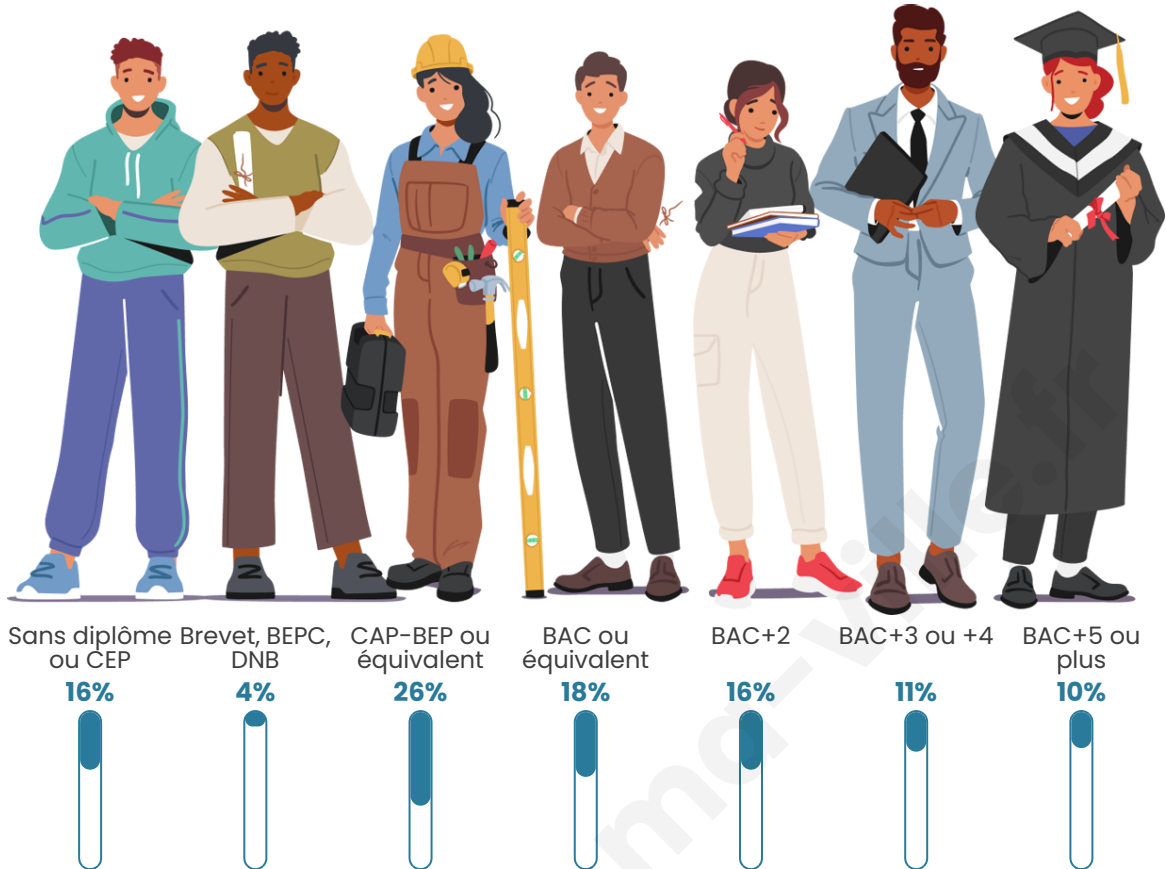

9 543

Age moyen

38 ans

Pop active

47%

Taux chômage

6.5%

Pop densité

Tranche d'âge

Activité professionnelle

Niveau de diplôme

Composition des ménages

Profils électoraux

Premier tour

	Emmanuel MACRON	31.85 %
	Jean-Luc MÉLENCHON	23.62 %
	Marine LE PEN	16.79 %
	Yannick JADOT	8.56 %
	Éric ZEMMOUR	3.84 %
	Valérie PÉCRESSE	3.84 %
	Jean LASSALLE	2.79 %
	Anne HIDALGO	2.69 %
	Nicolas DUPONT- AIGNAN	2.27 %
	Fabien ROUSSEL	2.07 %
	Philippe POUTOU	1.01 %
	Nathalie ARTHAUD	0.68 %