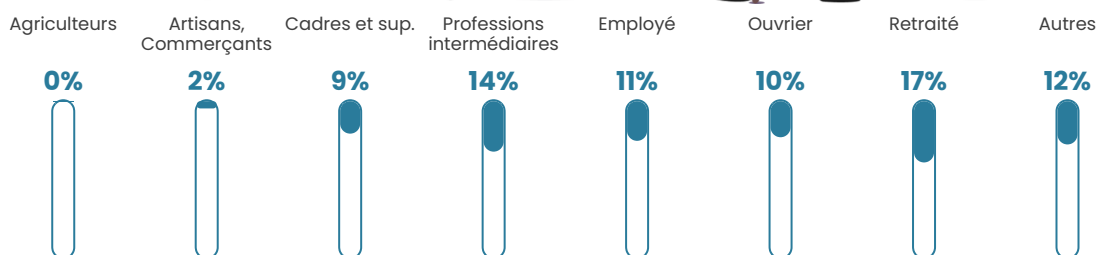

367 h/km²

Revenu moyen

24 840 €/an

Evolution du nombre d'habitants

Sources : Institut national de la statistique et des études économiques (insee) selon Les dernières parutions officielles de 2024 portant sur les années 2020, 2021 et 2022.

Tranche d'âge

Activité professionnelle

Niveau de diplôme

Composition des ménages

Profils électoraux

Premier tour

	Emmanuel MACRON	31.85 %
	Jean-Luc MÉLENCHON	23.62 %
	Marine LE PEN	16.79 %
	Yannick JADOT	8.56 %
	Éric ZEMMOUR	3.84 %
	Valérie PÉCRESSE	3.84 %
	Jean LASSALLE	2.79 %
	Anne HIDALGO	2.69 %
	Nicolas DUPONT- AIGNAN	2.27 %
	Fabien ROUSSEL	2.07 %
	Philippe POUTOU	1.01 %
	Nathalie ARTHAUD	0.68 %