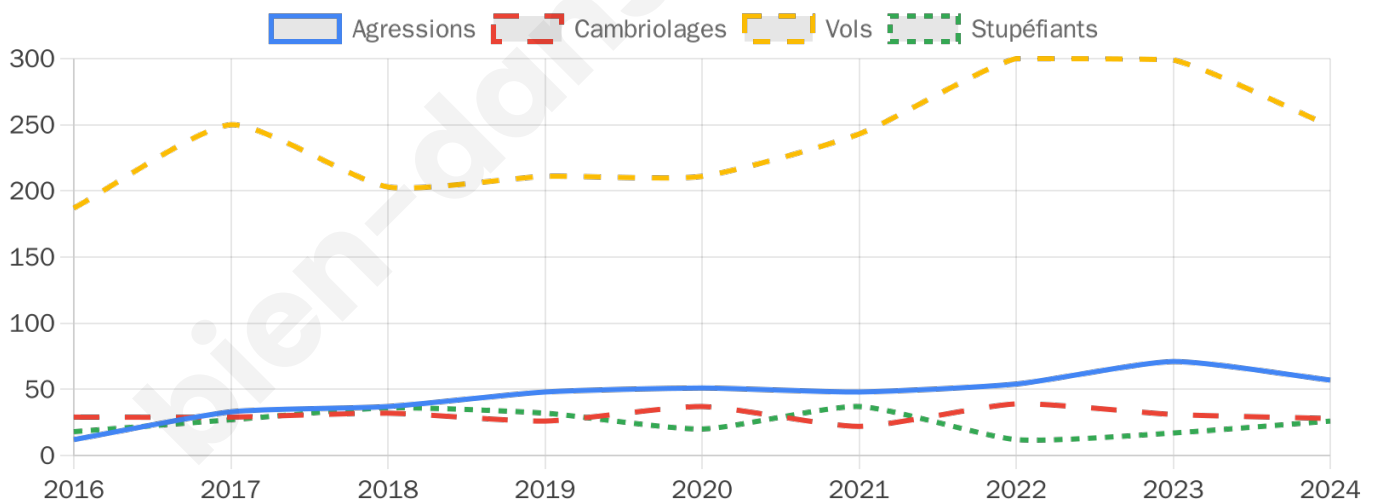

Sécurité

Agressions physiques / sexuelles

57

Cambriolages

28

Vols / dégradations

249

Stupéfiants

26

Evolution du nombre d'infractions