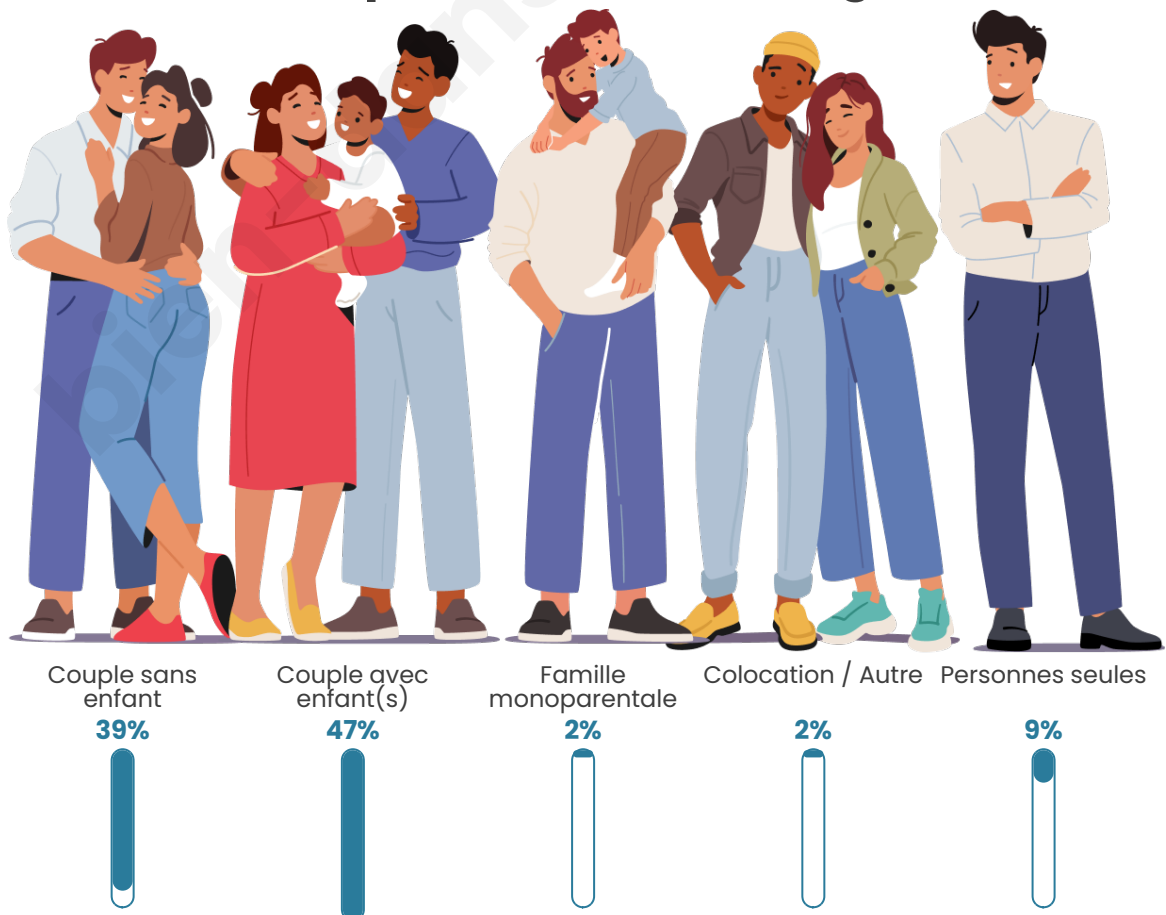

Tranche d'âge

Activité professionnelle

Niveau de diplôme

Composition des ménages

Profils électoraux

Premier tour

	Marine LE PEN	27.40 %
	Emmanuel MACRON	27.09 %
	Jean-Luc MÉLENCHON	16.10 %
	Éric ZEMMOUR	6.66 %
	Valérie PÉCRESE	5.42 %
	Jean LASSALLE	4.64 %
	Yannick JADOT	4.02 %
	Fabien ROUSSEL	2.94 %
	Nicolas DUPONT-AIGNAN	2.63 %
	Anne HIDALGO	2.32 %
	Nathalie ARTHAUD	0.46 %
	Philippe POUTOU	0.31 %