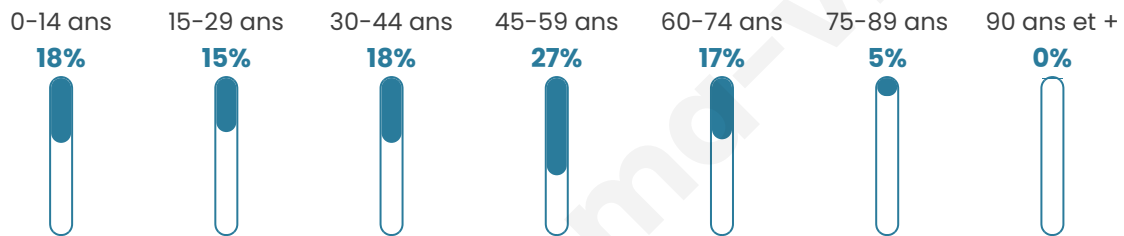

896

Age moyen

41 ans

Pop active

51.3%

Taux chômage

3.9%

Pop densité

75 h/km²

Revenu moyen

25 700 €/an

Evolution du nombre d'habitants

Sources : Institut national de la statistique et des études économiques (insee) selon Les dernières parutions officielles de 2024 portant sur les années 2020, 2021 et 2022.

Tranche d'âge

Activité professionnelle

Niveau de diplôme

Composition des ménages

Profils électoraux

Premier tour

	Marine LE PEN	27.40 %
	Emmanuel MACRON	27.09 %
	Jean-Luc MÉLENCHON	16.10 %
	Éric ZEMMOUR	6.66 %
	Valérie PÉCRESE	5.42 %
	Jean LASSALLE	4.64 %
	Yannick JADOT	4.02 %
	Fabien ROUSSEL	2.94 %
	Nicolas DUPONT-AIGNAN	2.63 %
	Anne HIDALGO	2.32 %
	Nathalie ARTHAUD	0.46 %
	Philippe POUTOU	0.31 %