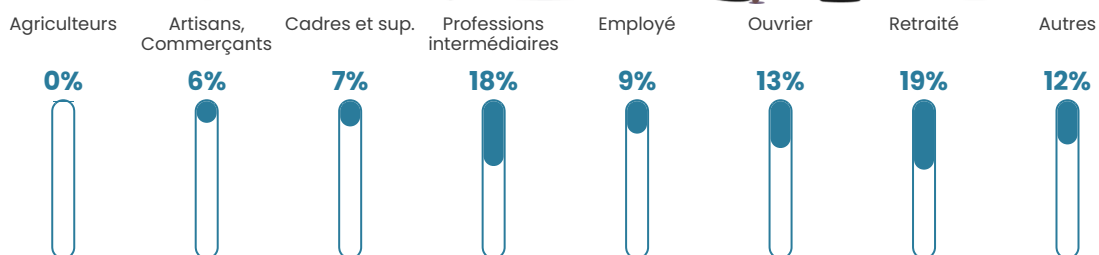

75 h/km²

Revenu moyen

25 700 €/an

Evolution du nombre d'habitants

Sources : Institut national de la statistique et des études économiques (insee) selon Les dernières parutions officielles de 2024 portant sur les années 2020, 2021 et 2022.

Tranche d'âge

Activité professionnelle

Niveau de diplôme

Composition des ménages

Profils électoraux

Premier tour

	Marine LE PEN	27.40 %
	Emmanuel MACRON	27.09 %
	Jean-Luc MÉLENCHON	16.10 %
	Éric ZEMMOUR	6.66 %
	Valérie PÉCRESE	5.42 %
	Jean LASSALLE	4.64 %
	Yannick JADOT	4.02 %
	Fabien ROUSSEL	2.94 %
	Nicolas DUPONT-AIGNAN	2.63 %
	Anne HIDALGO	2.32 %
	Nathalie ARTHAUD	0.46 %
	Philippe POUTOU	0.31 %