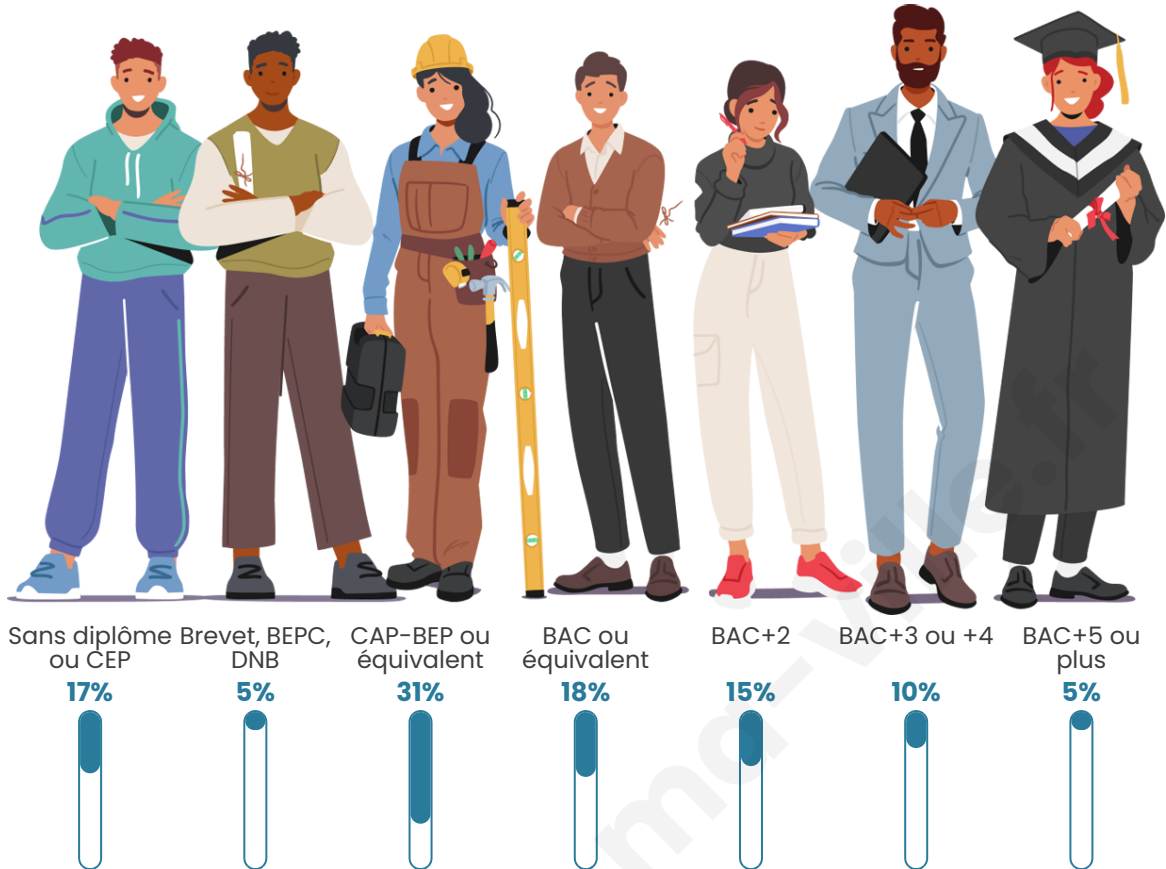

896

Age moyen

41 ans

Pop active

51.3%

Taux chômage

3.9%

Pop densité

Tranche d'âge

Activité professionnelle

Niveau de diplôme

Composition des ménages

Profils électoraux

Premier tour

	Marine LE PEN	27.40 %
	Emmanuel MACRON	27.09 %
	Jean-Luc MÉLENCHON	16.10 %
	Éric ZEMMOUR	6.66 %
	Valérie PÉCRESE	5.42 %
	Jean LASSALLE	4.64 %
	Yannick JADOT	4.02 %
	Fabien ROUSSEL	2.94 %
	Nicolas DUPONT-AIGNAN	2.63 %
	Anne HIDALGO	2.32 %
	Nathalie ARTHAUD	0.46 %
	Philippe POUTOU	0.31 %