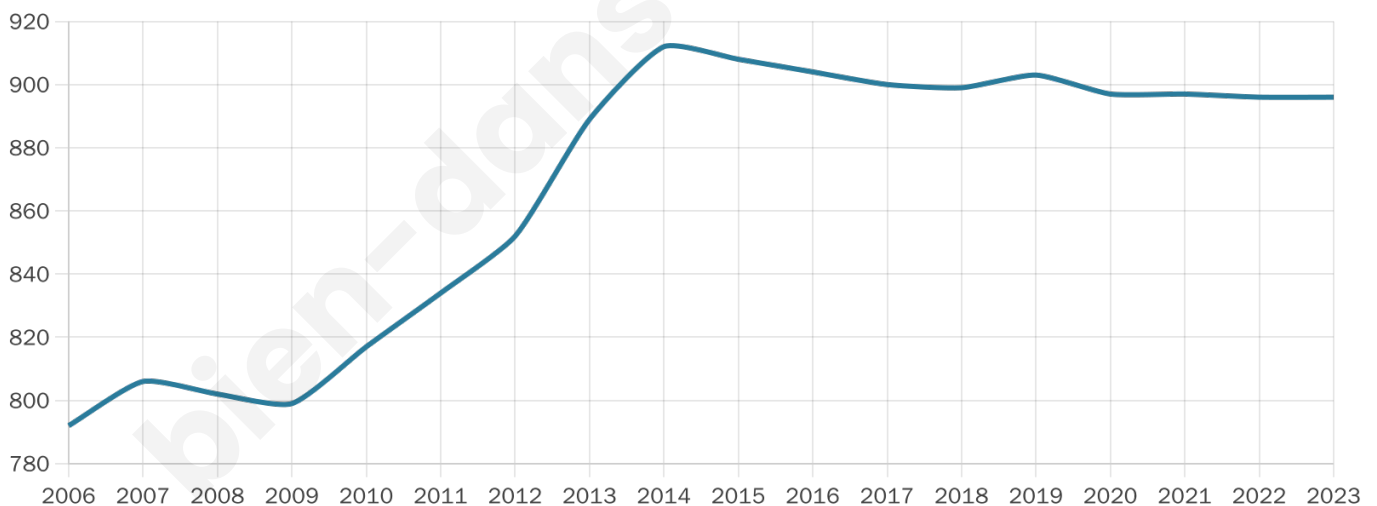

896

Age moyen

41 ans

Pop active

51.3%

Taux chômage

3.9%

Pop densité

75 h/km²

Revenu moyen

25 700 €/an

Evolution du nombre d'habitants

Sources : Institut national de la statistique et des études économiques (insee) selon Les dernières parutions officielles de 2024 portant sur les années 2020, 2021 et 2022.