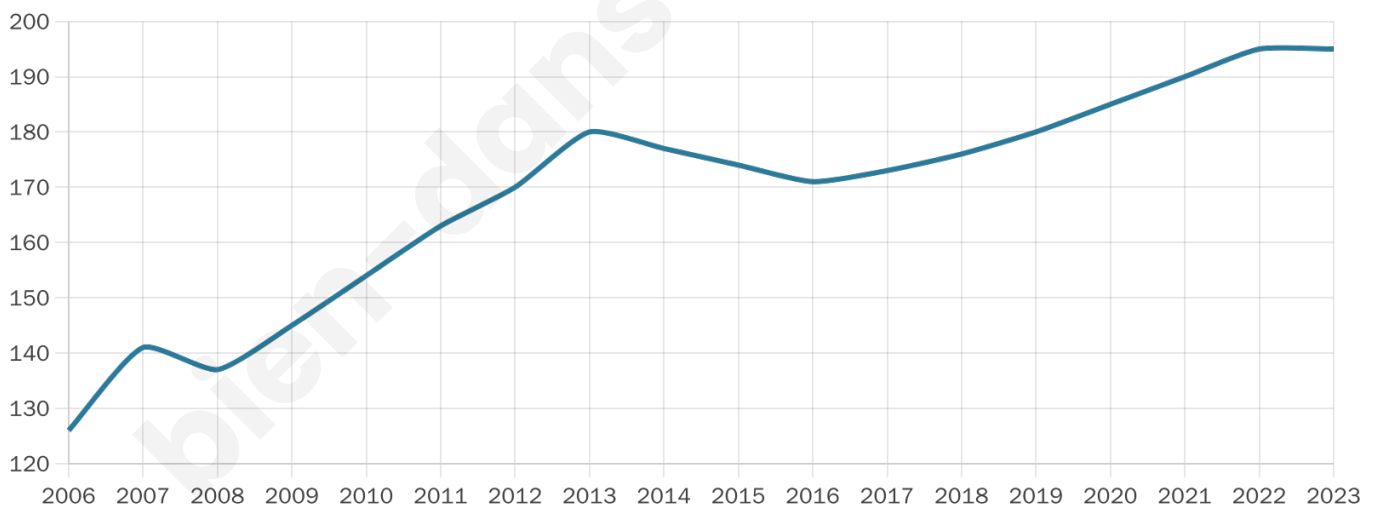

Age moyen

41 ans

Pop active

53.8%

Taux chômage

6.2%

Pop densité

65 h/km²

Revenu moyen

23 480 €/an

Evolution du nombre d'habitants

Sources : Institut national de la statistique et des études économiques (insee) selon Les dernières parutions officielles de 2024 portant sur les années 2020, 2021 et 2022.