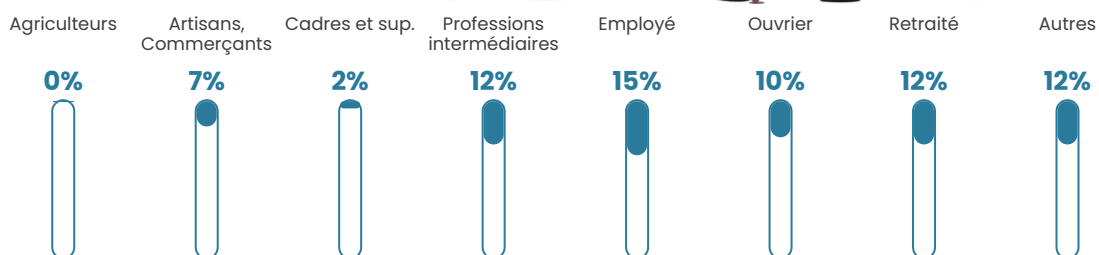

Revenu moyen

23 480 €/an

Evolution du nombre d'habitants

Sources : Institut national de la statistique et des études économiques (insee) selon Les dernières parutions officielles de 2024 portant sur les années 2020, 2021 et 2022.

Tranche d'âge

Activité professionnelle

Niveau de diplôme

Composition des ménages

Profils électoraux

Premier tour

	Marine LE PEN	31.82 %
	Emmanuel MACRON	23.48 %
	Jean-Luc MÉLENCHON	14.39 %
	Jean LASSALLE	9.85 %
	Éric ZEMMOUR	7.58 %
	Nicolas DUPONT-AIGNAN	4.55 %
	Anne HIDALGO	2.27 %
	Yannick JADOT	2.27 %
	Valérie PÉCRESE	1.52 %
	Nathalie ARTHAUD	0.76 %
	Fabien ROUSSEL	0.76 %
	Philippe POUTOU	0.76 %