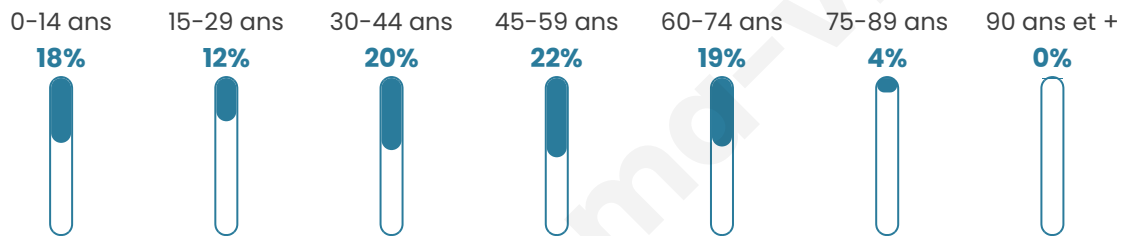

Age moyen

41 ans

Pop active

53.8%

Taux chômage

6.2%

Pop densité

65 h/km²

Revenu moyen

23 480 €/an

Evolution du nombre d'habitants

Sources : Institut national de la statistique et des études économiques (insee) selon Les dernières parutions officielles de 2024 portant sur les années 2020, 2021 et 2022.

Tranche d'âge

Activité professionnelle

Niveau de diplôme

Composition des ménages

Profils électoraux

Premier tour

	Marine LE PEN	31.82 %
	Emmanuel MACRON	23.48 %
	Jean-Luc MÉLENCHON	14.39 %
	Jean LASSALLE	9.85 %
	Éric ZEMMOUR	7.58 %
	Nicolas DUPONT-AIGNAN	4.55 %
	Anne HIDALGO	2.27 %
	Yannick JADOT	2.27 %
	Valérie PÉCRESE	1.52 %
	Nathalie ARTHAUD	0.76 %
	Fabien ROUSSEL	0.76 %
	Philippe POUTOU	0.76 %