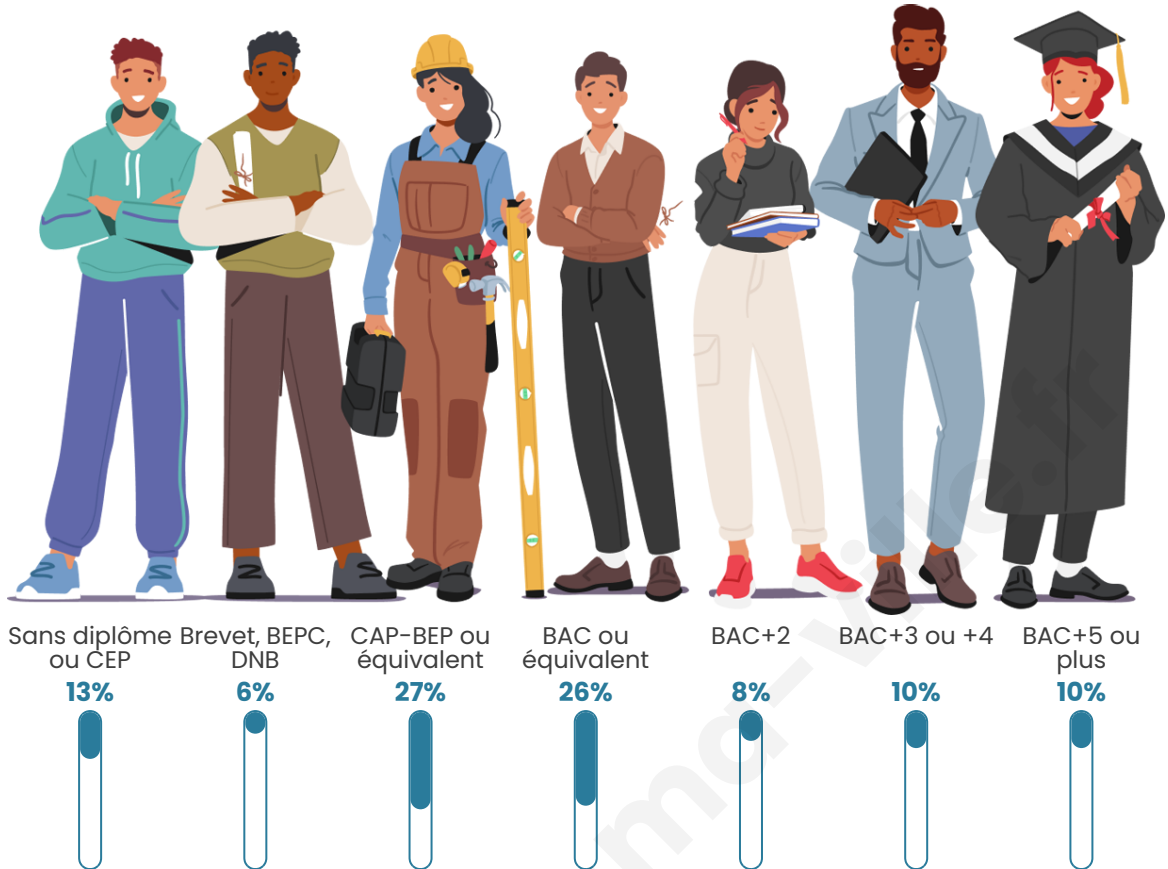

Age moyen

41 ans

Pop active

53.8%

Taux chômage

6.2%

Pop densité

65 h/km²

Tranche d'âge

Activité professionnelle

Niveau de diplôme

Composition des ménages

Profils électoraux

Premier tour

	Marine LE PEN	31.82 %
	Emmanuel MACRON	23.48 %
	Jean-Luc MÉLENCHON	14.39 %
	Jean LASSALLE	9.85 %
	Éric ZEMMOUR	7.58 %
	Nicolas DUPONT-AIGNAN	4.55 %
	Anne HIDALGO	2.27 %
	Yannick JADOT	2.27 %
	Valérie PÉCRESE	1.52 %
	Nathalie ARTHAUD	0.76 %
	Fabien ROUSSEL	0.76 %
	Philippe POUTOU	0.76 %