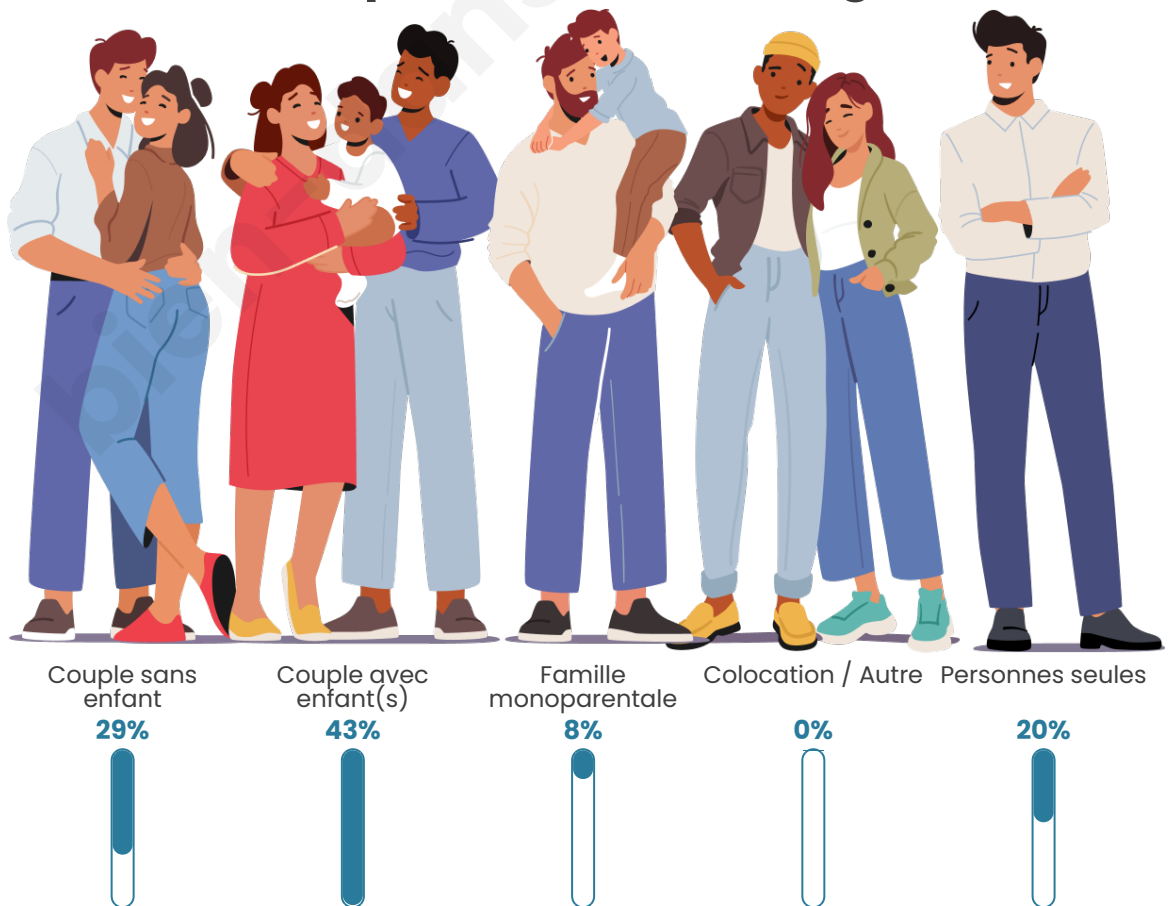

Tranche d'âge

Activité professionnelle

Niveau de diplôme

Composition des ménages

Profils électoraux

Premier tour

	Marine LE PEN	31.82 %
	Emmanuel MACRON	23.48 %
	Jean-Luc MÉLENCHON	14.39 %
	Jean LASSALLE	9.85 %
	Éric ZEMMOUR	7.58 %
	Nicolas DUPONT-AIGNAN	4.55 %
	Anne HIDALGO	2.27 %
	Yannick JADOT	2.27 %
	Valérie PÉCRESE	1.52 %
	Nathalie ARTHAUD	0.76 %
	Fabien ROUSSEL	0.76 %
	Philippe POUTOU	0.76 %