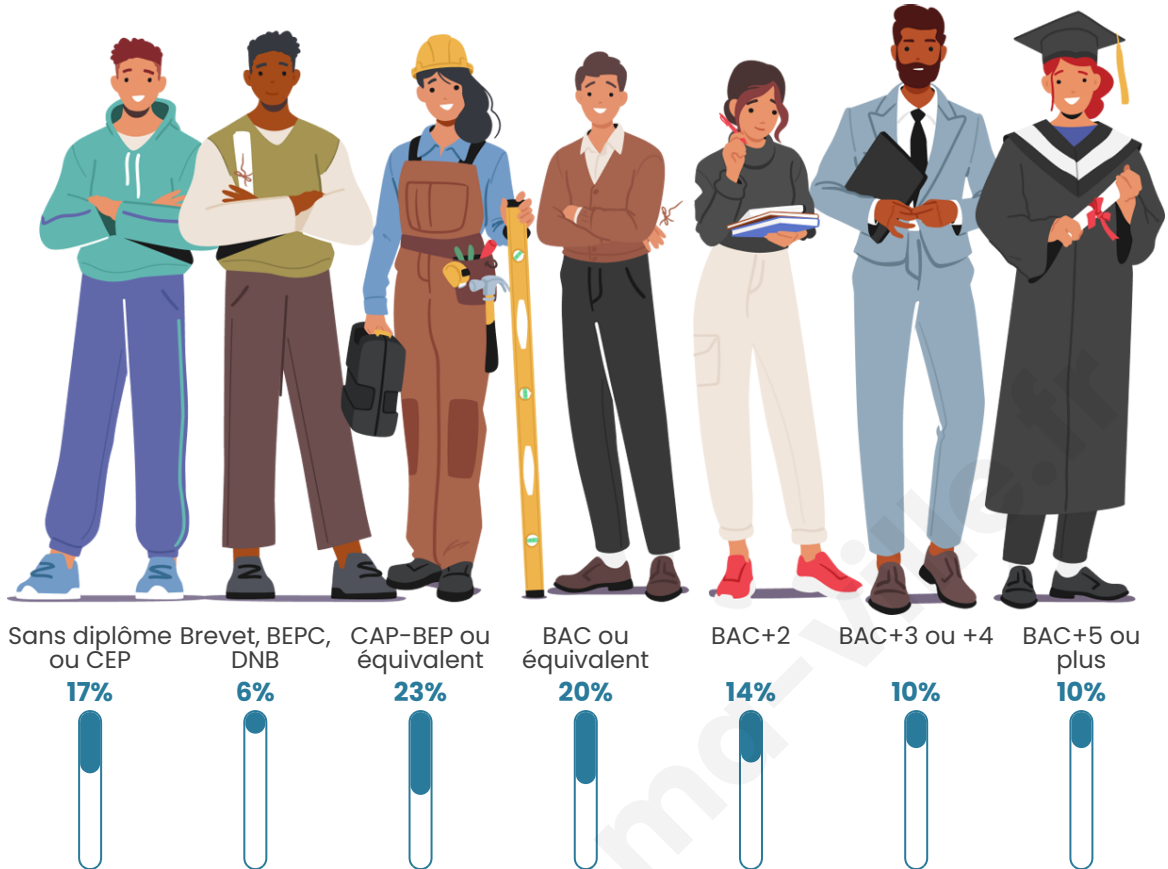

Tranche d'âge

Activité professionnelle

Niveau de diplôme

Composition des ménages

Profils électoraux

Premier tour

	Emmanuel MACRON	26.59 %
	Marine LE PEN	24.02 %
	Jean-Luc MÉLENCHON	18.88 %
	Éric ZEMMOUR	8.67 %
	Yannick JADOT	4.90 %
	Valérie PÉCRESE	4.66 %
	Jean LASSALLE	4.42 %
	Nicolas DUPONT- AIGNAN	2.57 %
	Fabien ROUSSEL	2.09 %
	Anne HIDALGO	1.37 %
	Nathalie ARTHAUD	0.96 %
	Philippe POUTOU	0.88 %