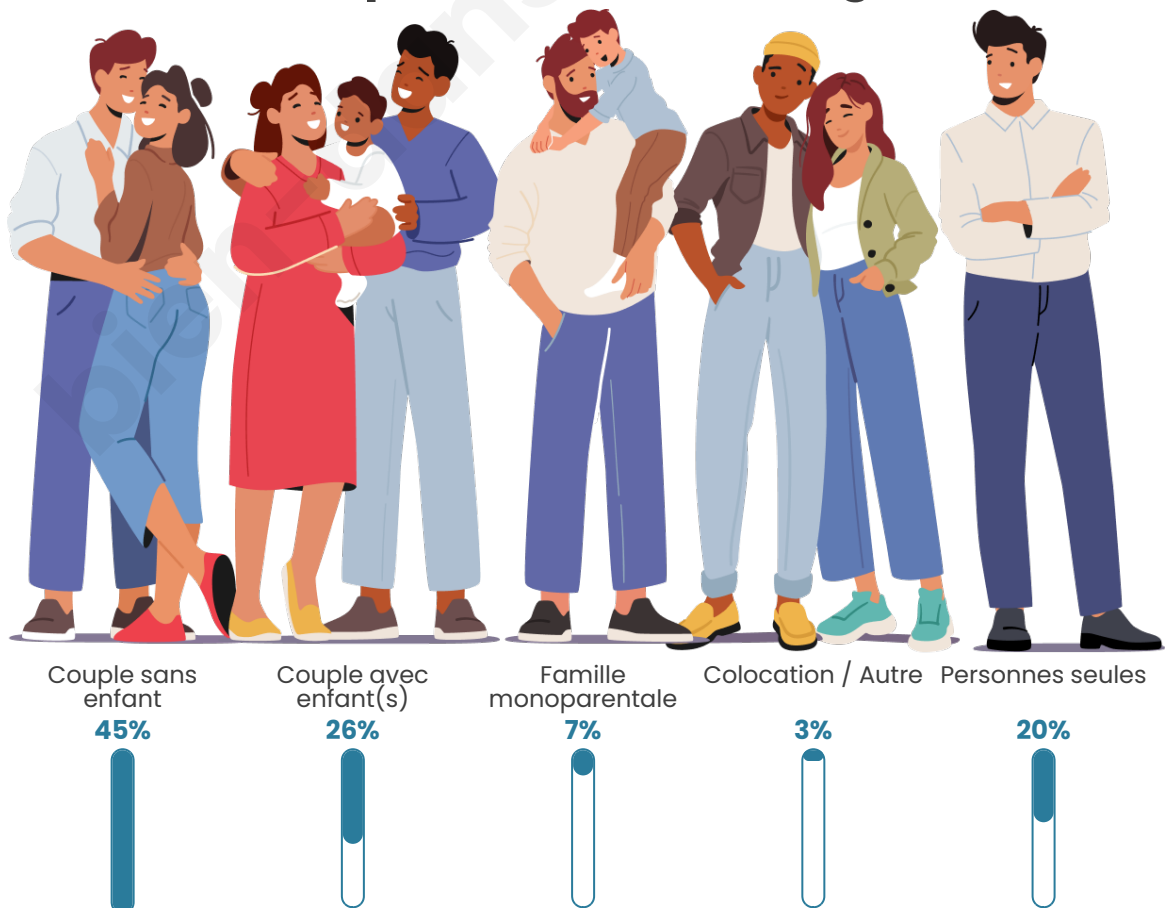

Tranche d'âge

Activité professionnelle

Niveau de diplôme

Composition des ménages

Profils électoraux

Premier tour

	Emmanuel MACRON	26.59 %
	Marine LE PEN	24.02 %
	Jean-Luc MÉLENCHON	18.88 %
	Éric ZEMMOUR	8.67 %
	Yannick JADOT	4.90 %
	Valérie PÉCRESE	4.66 %
	Jean LASSALLE	4.42 %
	Nicolas DUPONT- AIGNAN	2.57 %
	Fabien ROUSSEL	2.09 %
	Anne HIDALGO	1.37 %
	Nathalie ARTHAUD	0.96 %
	Philippe POUTOU	0.88 %