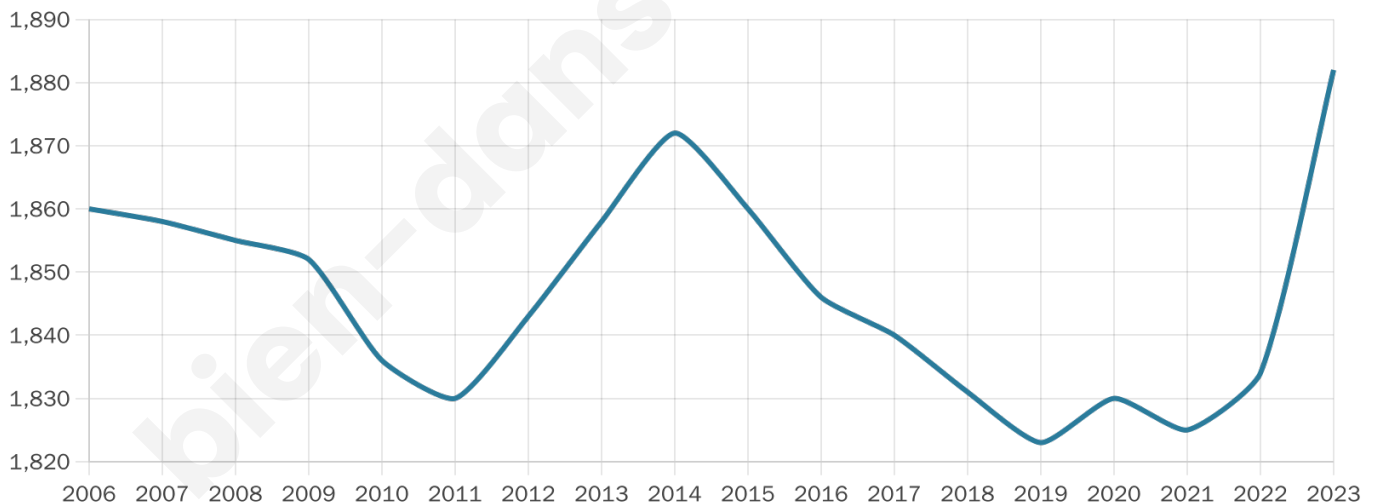

1 882

Age moyen

47 ans

Pop active

45.2%

Taux chômage

6.2%

Pop densité

99 h/km²

Revenu moyen

26 630 €/an

Evolution du nombre d'habitants

Sources : Institut national de la statistique et des études économiques (insee) selon Les dernières parutions officielles de 2024 portant sur les années 2020, 2021 et 2022.