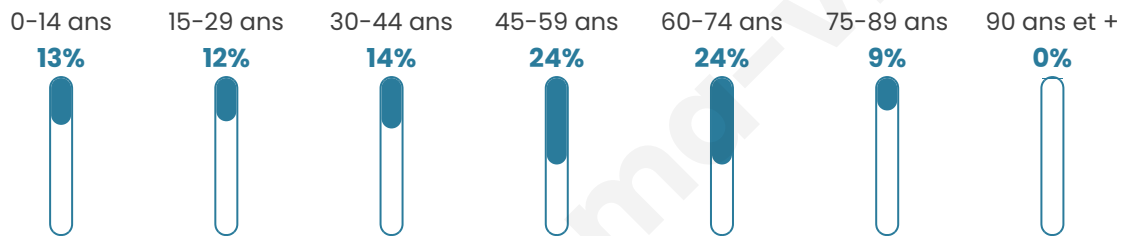

1 882

Age moyen

47 ans

Pop active

45.2%

Taux chômage

6.2%

Pop densité

99 h/km²

Revenu moyen

26 630 €/an

Evolution du nombre d'habitants

Sources : Institut national de la statistique et des études économiques (insee) selon Les dernières parutions officielles de 2024 portant sur les années 2020, 2021 et 2022.

Tranche d'âge

Activité professionnelle

Niveau de diplôme

Composition des ménages

Profils électoraux

Premier tour

	Emmanuel MACRON	26.59 %
	Marine LE PEN	24.02 %
	Jean-Luc MÉLENCHON	18.88 %
	Éric ZEMMOUR	8.67 %
	Yannick JADOT	4.90 %
	Valérie PÉCRESE	4.66 %
	Jean LASSALLE	4.42 %
	Nicolas DUPONT- AIGNAN	2.57 %
	Fabien ROUSSEL	2.09 %
	Anne HIDALGO	1.37 %
	Nathalie ARTHAUD	0.96 %
	Philippe POUTOU	0.88 %