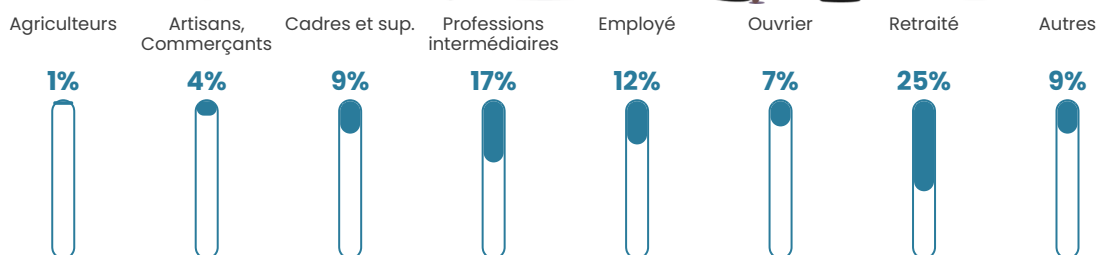

99 h/km²

Revenu moyen

26 630 €/an

Evolution du nombre d'habitants

Sources : Institut national de la statistique et des études économiques (insee) selon Les dernières parutions officielles de 2024 portant sur les années 2020, 2021 et 2022.

Tranche d'âge

Activité professionnelle

Niveau de diplôme

Composition des ménages

Profils électoraux

Premier tour

	Emmanuel MACRON	26.59 %
	Marine LE PEN	24.02 %
	Jean-Luc MÉLENCHON	18.88 %
	Éric ZEMMOUR	8.67 %
	Yannick JADOT	4.90 %
	Valérie PÉCRESE	4.66 %
	Jean LASSALLE	4.42 %
	Nicolas DUPONT- AIGNAN	2.57 %
	Fabien ROUSSEL	2.09 %
	Anne HIDALGO	1.37 %
	Nathalie ARTHAUD	0.96 %
	Philippe POUTOU	0.88 %