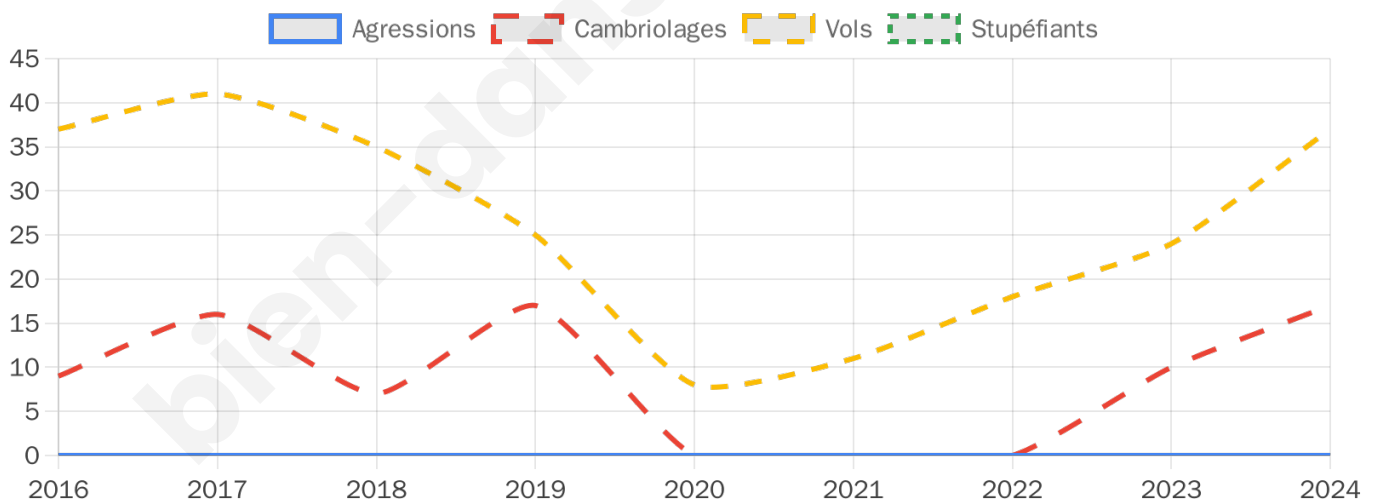

1 559 inscrits

Participation : 81.59%

Votes blancs : 1.42%

Votes nuls : 0.71%

Second tour

	Emmanuel MACRON	55,64 %
	Marine LE PEN	44,36 %

1 560 inscrits

Participation : 78.01%

Votes blancs : 8.79%

Votes nuls : 3.04%

Sécurité

Agressions physiques / sexuelles

0

Cambriolages

17

Vols / dégradations

37

Stupéfiants

0

Evolution du nombre d'infractions

Pour comparer

(en proportion du nombre d'habitants)

Sources : Bases statistiques communale, départementale et régionale de la délinquance enregistrée par la police et la gendarmerie nationales selon les dernières parutions officielles de 2025 portant sur l'année 2024 ([data.gouv](https://data.gouv.fr)).