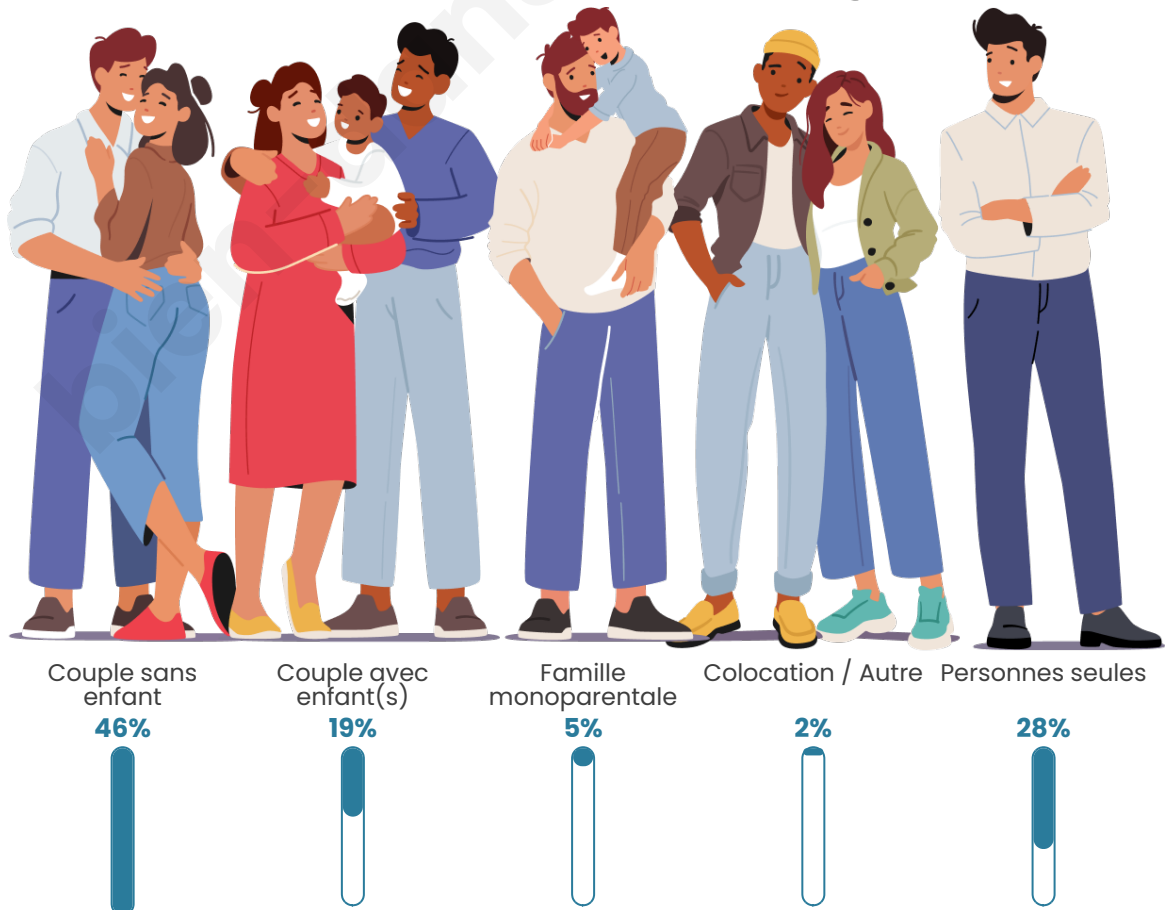

Tranche d'âge

Activité professionnelle

Niveau de diplôme

Composition des ménages

Profils électoraux

Premier tour

	Marine LE PEN	29.66 %
	Emmanuel MACRON	25.48 %
	Jean-Luc MÉLENCHON	19.65 %
	Jean LASSALLE	4.82 %
	Éric ZEMMOUR	4.82 %
	Valérie PÉCRESSE	3.68 %
	Fabien ROUSSEL	3.55 %
	Yannick JADOT	2.92 %
	Anne HIDALGO	2.41 %
	Nicolas DUPONT-AIGNAN	1.52 %
	Nathalie ARTHAUD	0.76 %
	Philippe POUTOU	0.76 %