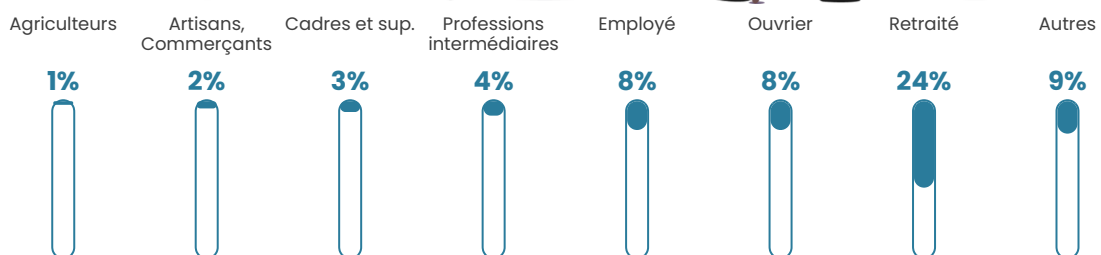

120 h/km²

Revenu moyen

19 640 €/an

Evolution du nombre d'habitants

Sources : Institut national de la statistique et des études économiques (insee) selon Les dernières parutions officielles de 2024 portant sur les années 2020, 2021 et 2022.

Tranche d'âge

Activité professionnelle

Niveau de diplôme

Composition des ménages

Profils électoraux

Premier tour

	Marine LE PEN	29.66 %
	Emmanuel MACRON	25.48 %
	Jean-Luc MÉLENCHON	19.65 %
	Jean LASSALLE	4.82 %
	Éric ZEMMOUR	4.82 %
	Valérie PÉCRESSE	3.68 %
	Fabien ROUSSEL	3.55 %
	Yannick JADOT	2.92 %
	Anne HIDALGO	2.41 %
	Nicolas DUPONT-AIGNAN	1.52 %
	Nathalie ARTHAUD	0.76 %
	Philippe POUTOU	0.76 %