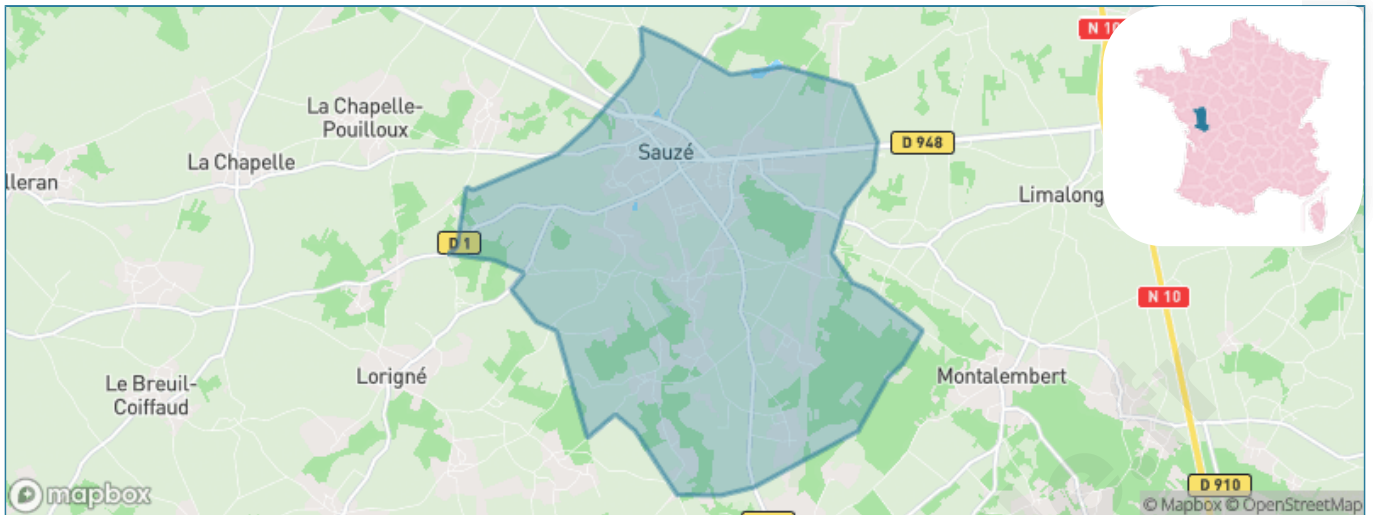

Version web

Ville de Sauzé-Vaussais

Présenté par

Sommaire

Situation géographique	3
Statistiques sur la population	4
Evolution du nombre d'habitants	4
Tranche d'âge	5
0-14 ans	5
15-29 ans	5
30-44 ans	5
45-59 ans	5
60-74 ans	5
75-89 ans	5
90 ans et +	5
Activité professionnelle	5
Agriculteurs	5
Artisans, Commerçants	5
Cadres et sup.	5
Professions intermédiaires	5
Employé	5
Ouvrier	5
Retraité	5
Autres	5
Niveau de diplôme	6
Sans diplôme ou CEP	6
Brevet, BEPC, DNB	6
CAP-BEP ou équivalent	6
BAC ou équivalent	6
BAC+2	6
BAC+3 ou +4	6
BAC+5 ou plus	6
Composition des ménages	6
Couple sans enfant	6
Couple avec enfant(s)	6
Famille monoparentale	6
Colocation / Autre	6
Personnes seules	6
Profil électoraux	7
Premier tour	7
Sécurité	8
Evolution du nombre d'infractions	8
Pour comparer	9
Services à la population	10
Commerce	10
Éducation	10
Villes autour de Sauzé-Vaussais	11
Avis sur la ville de Sauzé-Vaussais	12
Moyenne par critère	12
Villes autour de Sauzé-Vaussais	12
Répartition des avis par note	12
Répartition des avis par note	12

Situation géographique

i Informations clés

- **Région** : Nouvelle-Aquitaine
- **Département** : Deux-Sèvres
- **Code postal** : 79190
- **Superficie** : 19 km²

Statistiques sur la population

Nombre d'habitants