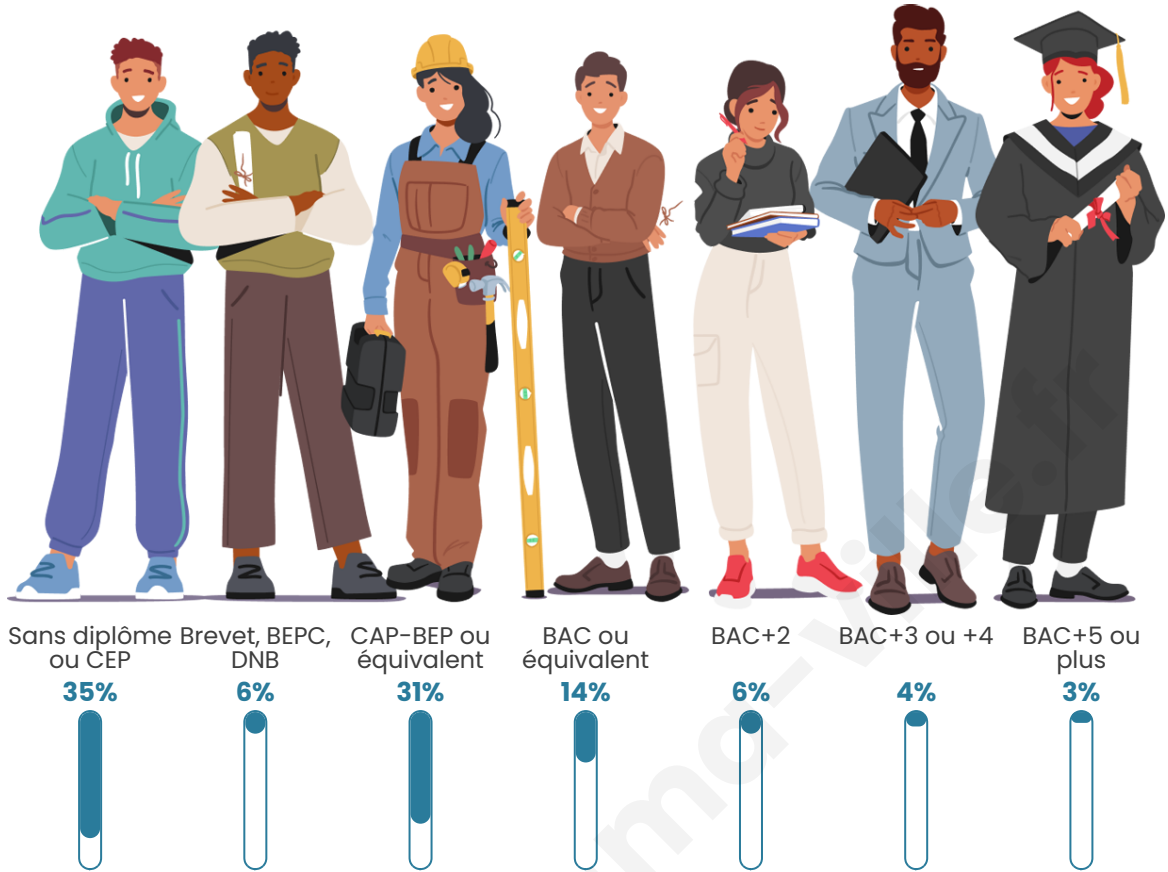

Tranche d'âge

Activité professionnelle

Niveau de diplôme

Composition des ménages

Profils électoraux

Premier tour

	Marine LE PEN	29.66 %
	Emmanuel MACRON	25.48 %
	Jean-Luc MÉLENCHON	19.65 %
	Jean LASSALLE	4.82 %
	Éric ZEMMOUR	4.82 %
	Valérie PÉCRESSE	3.68 %
	Fabien ROUSSEL	3.55 %
	Yannick JADOT	2.92 %
	Anne HIDALGO	2.41 %
	Nicolas DUPONT-AIGNAN	1.52 %
	Nathalie ARTHAUD	0.76 %
	Philippe POUTOU	0.76 %