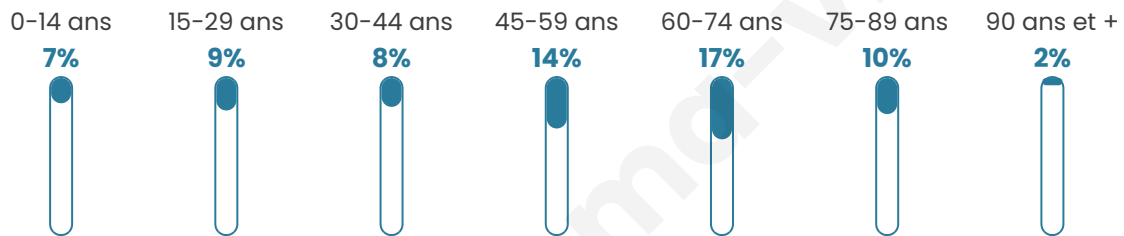

2 271

Age moyen

51 ans

Pop active

25%

Taux chômage

10.2%

Pop densité

120 h/km²

Revenu moyen

19 640 €/an

Evolution du nombre d'habitants

Sources : Institut national de la statistique et des études économiques (insee) selon Les dernières parutions officielles de 2024 portant sur les années 2020, 2021 et 2022.

Tranche d'âge

Activité professionnelle

Niveau de diplôme

Composition des ménages

Profils électoraux

Premier tour

	Marine LE PEN	29.66 %
	Emmanuel MACRON	25.48 %
	Jean-Luc MÉLENCHON	19.65 %
	Jean LASSALLE	4.82 %
	Éric ZEMMOUR	4.82 %
	Valérie PÉCRESSE	3.68 %
	Fabien ROUSSEL	3.55 %
	Yannick JADOT	2.92 %
	Anne HIDALGO	2.41 %
	Nicolas DUPONT-AIGNAN	1.52 %
	Nathalie ARTHAUD	0.76 %
	Philippe POUTOU	0.76 %