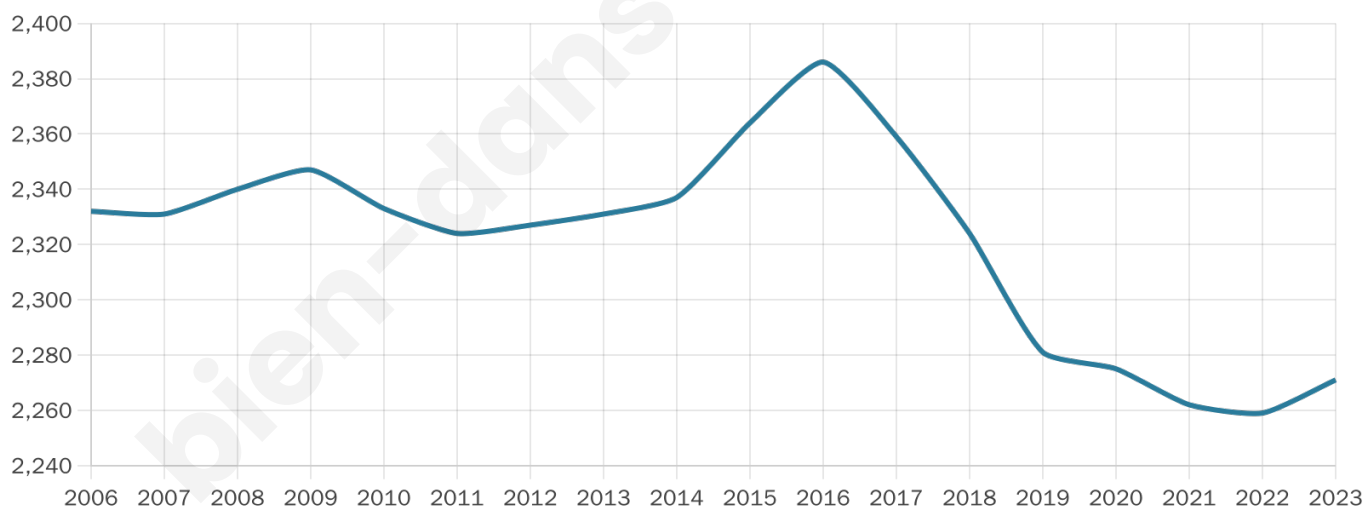

2 271

Age moyen

51 ans

Pop active

25%

Taux chômage

10.2%

Pop densité

120 h/km²

Revenu moyen

19 640 €/an

Evolution du nombre d'habitants

Sources : Institut national de la statistique et des études économiques (insee) selon Les dernières parutions officielles de 2024 portant sur les années 2020, 2021 et 2022.