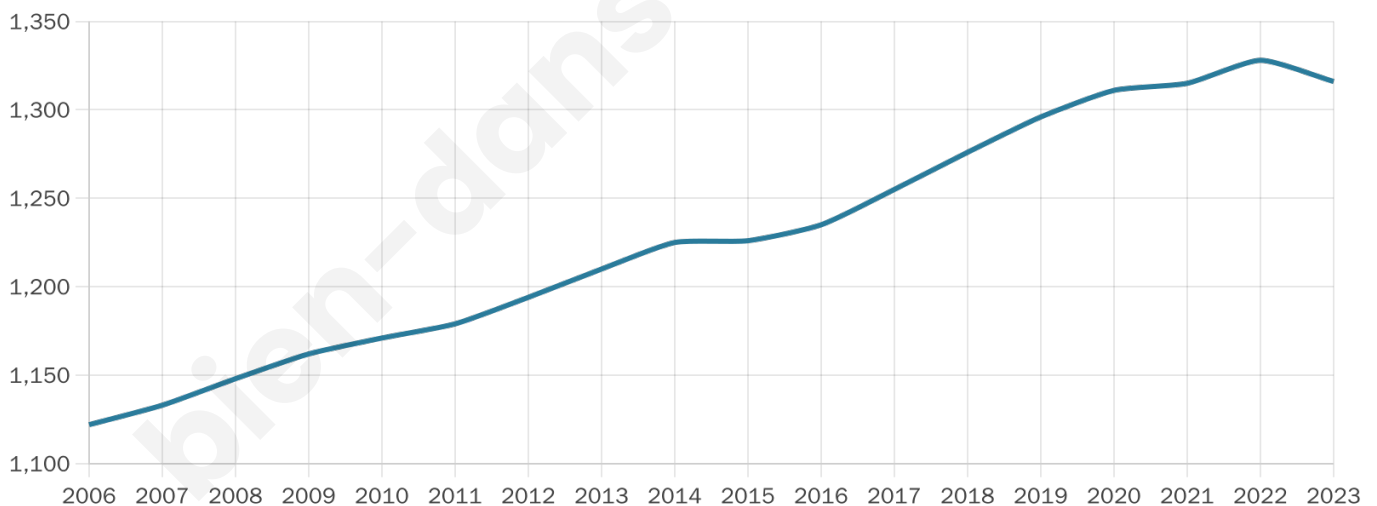

# Statistiques sur la population

Nombre d'habitants

**1 316**

Age moyen

**44 ans**

Pop active

**44.2%**

Taux chômage

**7.8%**

Pop densité

**55 h/km<sup>2</sup>**

Revenu moyen

**20 890 €/an**

## Evolution du nombre d'habitants

Sources : Institut national de la statistique et des études économiques (insee) selon Les dernières parutions officielles de 2024 portant sur les années 2020, 2021 et 2022.