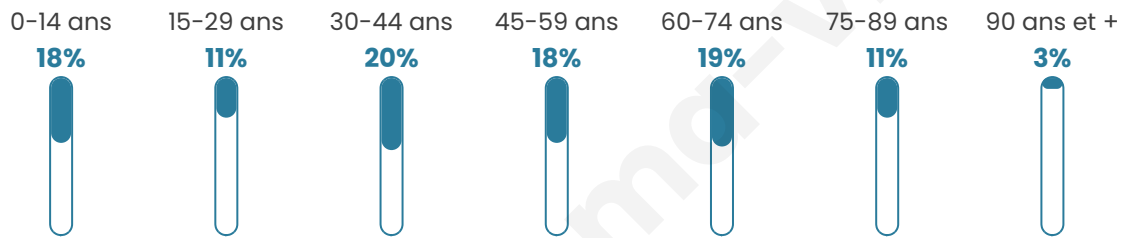

# Statistiques sur la population

Nombre d'habitants

**1 316**

Age moyen

**44 ans**

Pop active

**44.2%**

Taux chômage

**7.8%**

Pop densité

**55 h/km<sup>2</sup>**

Revenu moyen

**20 890 €/an**

## Evolution du nombre d'habitants

Sources : Institut national de la statistique et des études économiques (insee) selon Les dernières parutions officielles de 2024 portant sur les années 2020, 2021 et 2022.

## Tranche d'âge