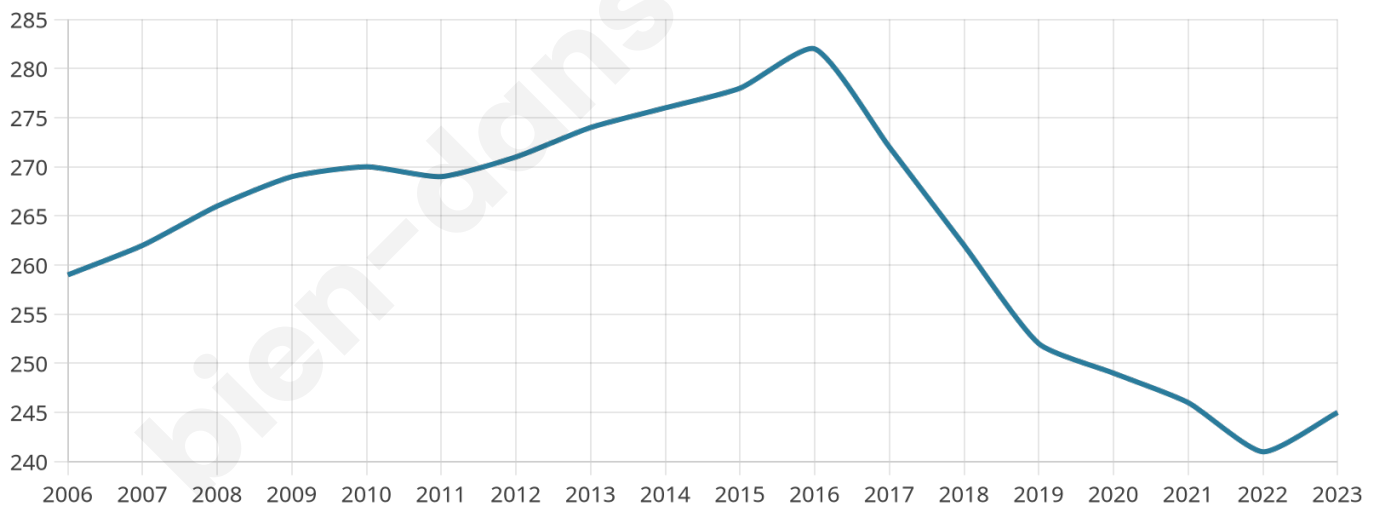

Age moyen

49 ans

Pop active

39.6%

Taux chômage

4.7%

Pop densité

20 h/km²

Revenu moyen

24 870 €/an

Evolution du nombre d'habitants

Sources : Institut national de la statistique et des études économiques (insee) selon Les dernières parutions officielles de 2024 portant sur les années 2020, 2021 et 2022.