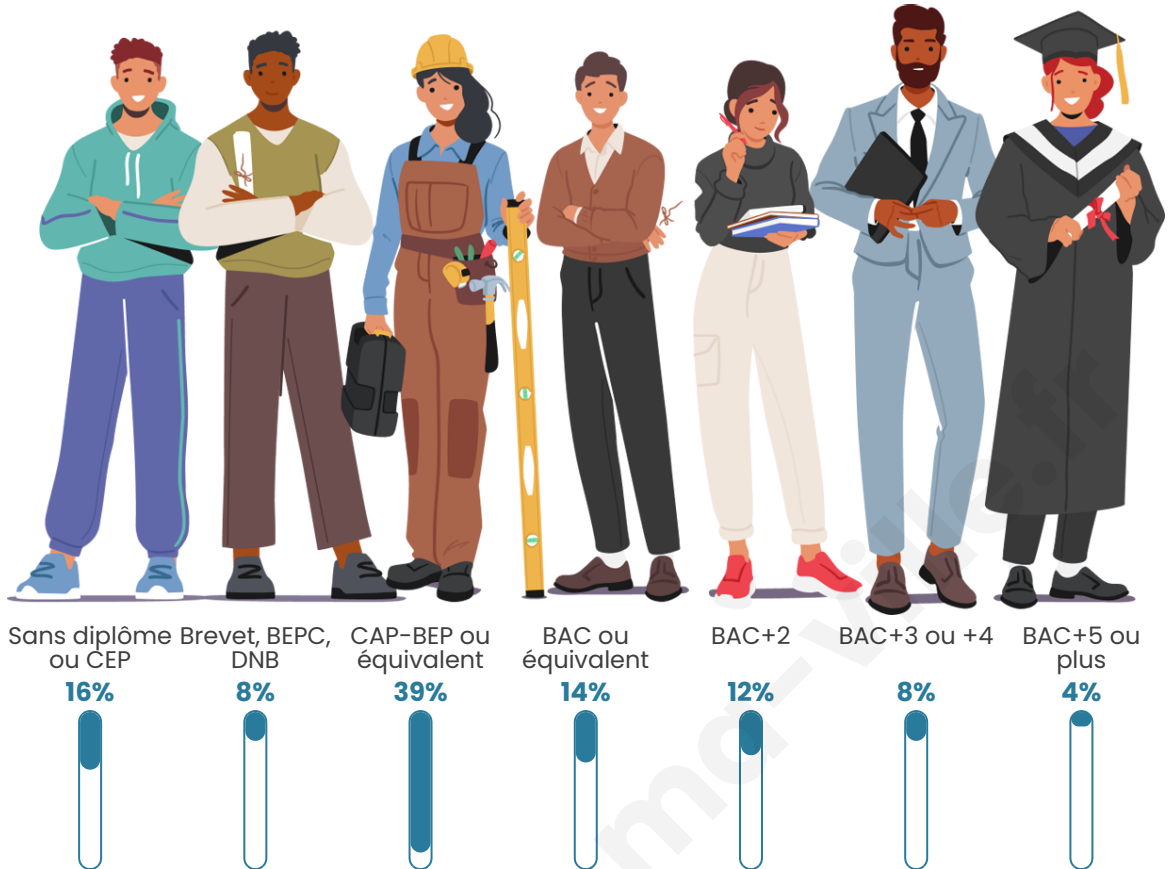

Tranche d'âge

Activité professionnelle

bien-dans-ma-ville.fr

Niveau de diplôme

Composition des ménages

Profils électoraux

Premier tour

Emmanuel
MACRON 26.04 %