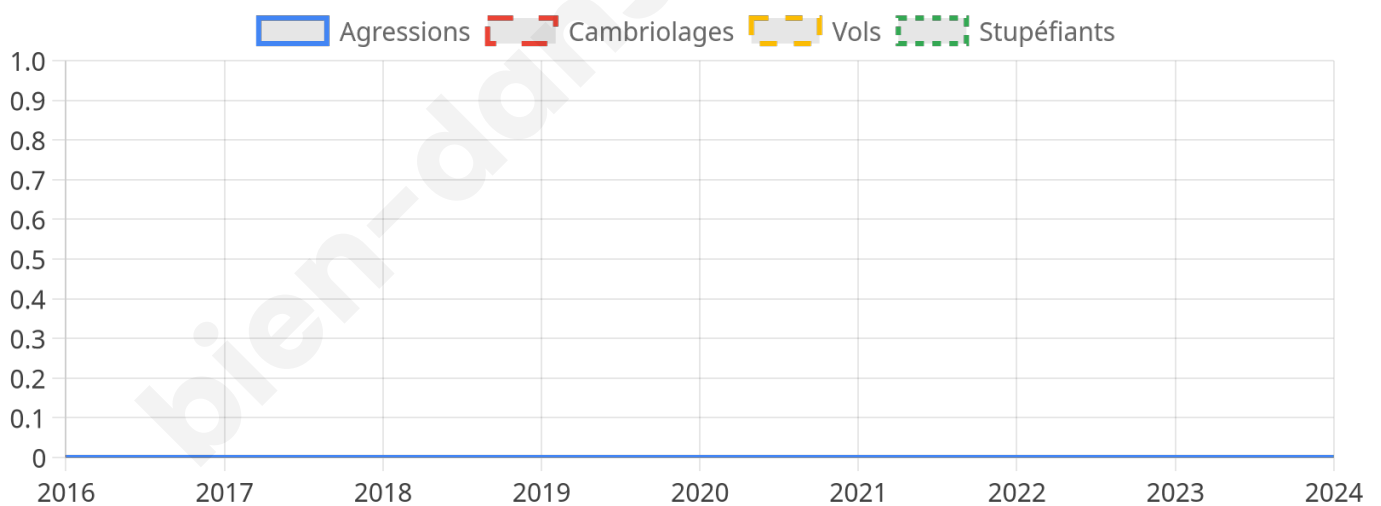

Sécurité

Agressions physiques / sexuelles

0

Cambriolages

0

Vols / dégradations

0

Stupéfiants

0

Evolution du nombre d'infractions