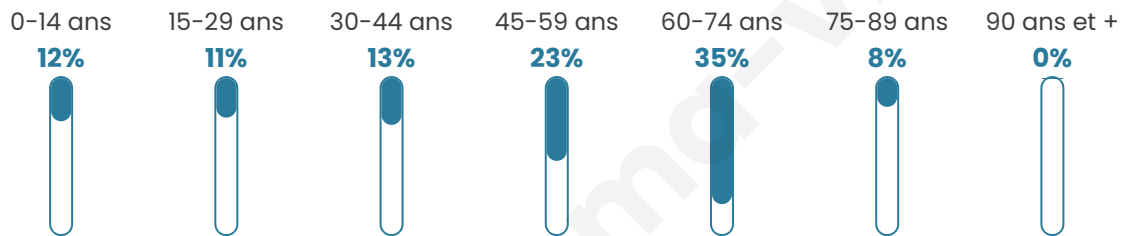

Age moyen

49 ans

Pop active

39.6%

Taux chômage

4.7%

Pop densité

20 h/km²

Revenu moyen

24 870 €/an

Evolution du nombre d'habitants

Sources : Institut national de la statistique et des études économiques (insee) selon Les dernières parutions officielles de 2024 portant sur les années 2020, 2021 et 2022.

Tranche d'âge

Activité professionnelle

bien-dans-ma-ville.fr

Niveau de diplôme

Composition des ménages

Profils électoraux

Premier tour

Emmanuel
MACRON 26.04 %