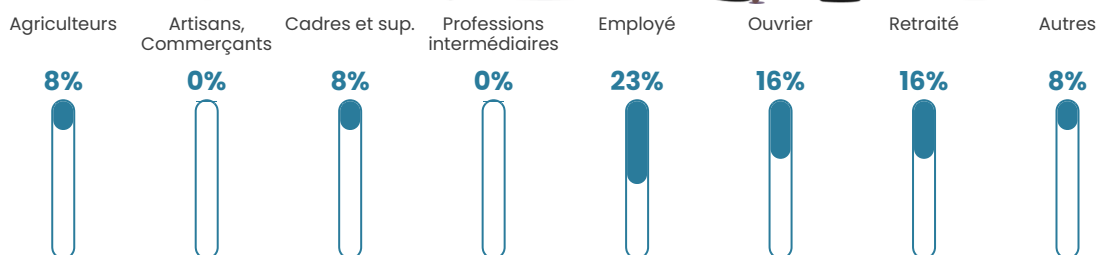

48 ans

Pop active

49.2%

Taux chômage

4.7%

Pop densité

22 h/km²

Revenu moyen

NC

Evolution du nombre d'habitants

Sources : Institut national de la statistique et des études économiques (insee) selon Les dernières parutions officielles de 2024 portant sur les années 2020, 2021 et 2022.

Tranche d'âge

Activité professionnelle

Niveau de diplôme

Composition des ménages

Profils électoraux

Premier tour

	Jean-Luc MÉLENCHON	29.82 %
	Emmanuel MACRON	19.30 %
	Marine LE PEN	17.54 %
	Éric ZEMMOUR	12.28 %
	Valérie PÉCRESSÉ	8.77 %
	Yannick JADOT	3.51 %
	Nicolas DUPONT- AIGNAN	3.51 %
	Fabien ROUSSEL	1.75 %
	Anne HIDALGO	1.75 %
	Philippe POUTOU	1.75 %
	Nathalie ARTHAUD	0.00 %
	Jean LASSALLE	0.00 %