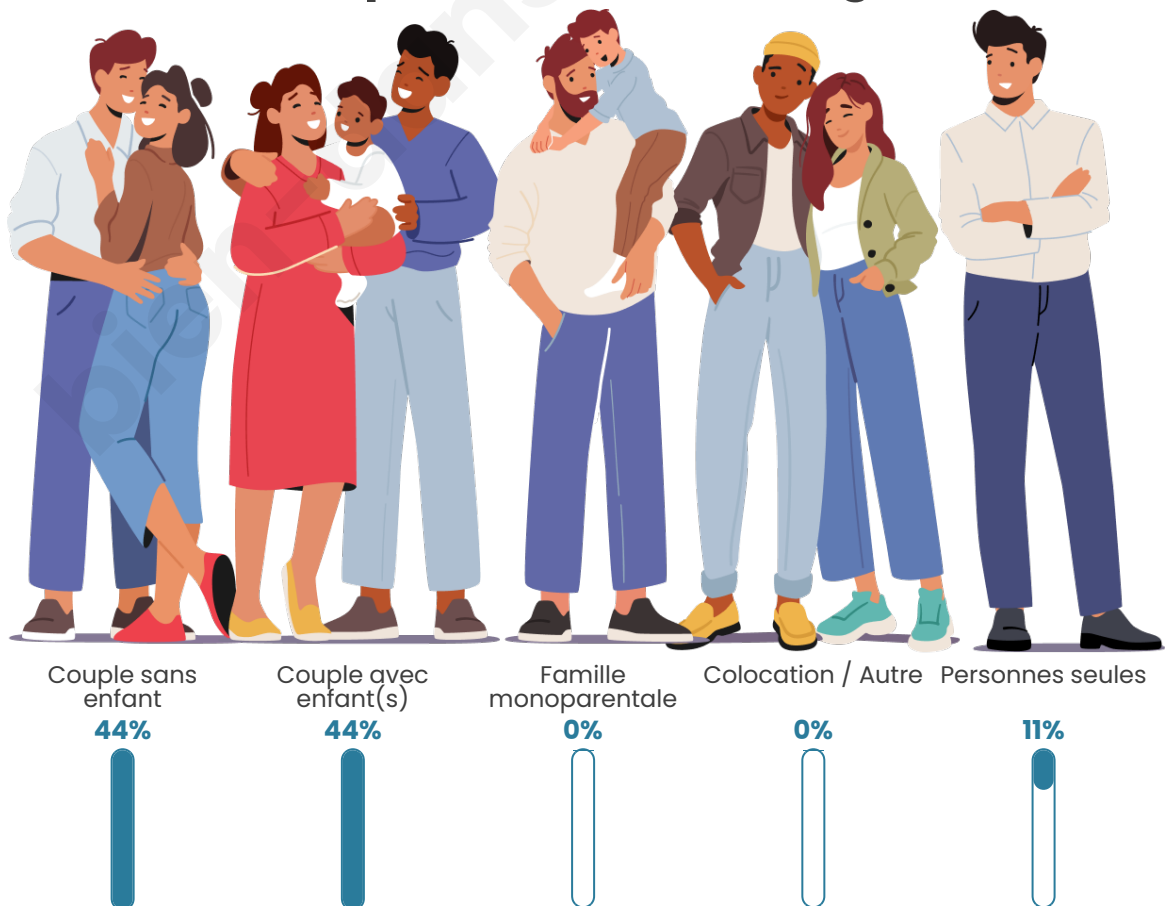

Tranche d'âge

Activité professionnelle

Niveau de diplôme

Composition des ménages

Profils électoraux

Premier tour

	Jean-Luc MÉLENCHON	29.82 %
	Emmanuel MACRON	19.30 %
	Marine LE PEN	17.54 %
	Éric ZEMMOUR	12.28 %
	Valérie PÉCRESSÉ	8.77 %
	Yannick JADOT	3.51 %
	Nicolas DUPONT- AIGNAN	3.51 %
	Fabien ROUSSEL	1.75 %
	Anne HIDALGO	1.75 %
	Philippe POUTOU	1.75 %
	Nathalie ARTHAUD	0.00 %
	Jean LASSALLE	0.00 %