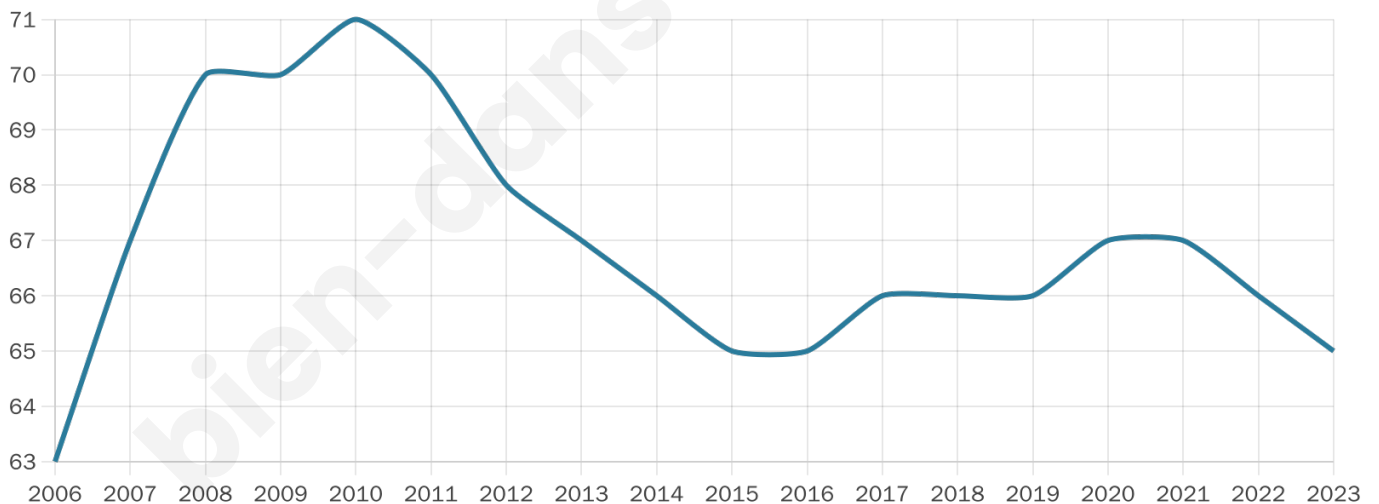

48 ans

Pop active

49.2%

Taux chômage

4.7%

Pop densité

22 h/km²

Revenu moyen

NC

Evolution du nombre d'habitants

Sources : Institut national de la statistique et des études économiques (insee) selon Les dernières parutions officielles de 2024 portant sur les années 2020, 2021 et 2022.