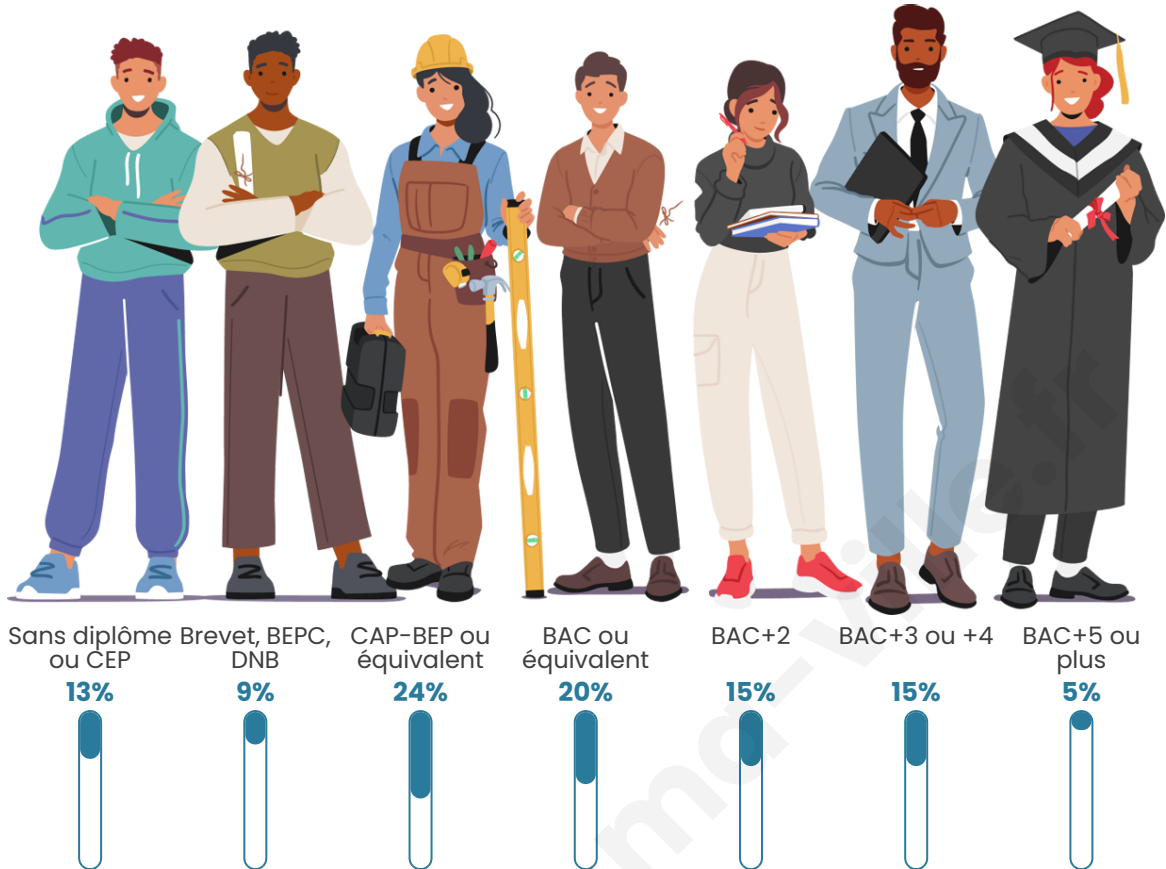

Tranche d'âge

Activité professionnelle

Niveau de diplôme

Composition des ménages

Profils électoraux

Premier tour

	Jean-Luc MÉLENCHON	29.82 %
	Emmanuel MACRON	19.30 %
	Marine LE PEN	17.54 %
	Éric ZEMMOUR	12.28 %
	Valérie PÉCRESSÉ	8.77 %
	Yannick JADOT	3.51 %
	Nicolas DUPONT- AIGNAN	3.51 %
	Fabien ROUSSEL	1.75 %
	Anne HIDALGO	1.75 %
	Philippe POUTOU	1.75 %
	Nathalie ARTHAUD	0.00 %
	Jean LASSALLE	0.00 %