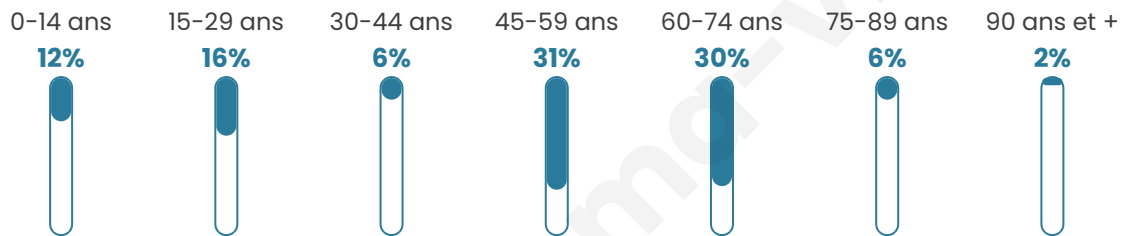

Version web

Ville de Sauvimont

Présenté par

BIEN dans
ma **VILLE** 

Sommaire

Situation géographique	3
Statistiques sur la population	4
Evolution du nombre d'habitants	4
Tranche d'âge	5
0-14 ans	5
15-29 ans	5
30-44 ans	5
45-59 ans	5
60-74 ans	5
75-89 ans	5
90 ans et +	5
Activité professionnelle	5
Agriculteurs	5
Artisans, Commerçants	5
Cadres et sup.	5
Professions intermédiaires	5
Employé	5
Ouvrier	5
Retraité	5
Autres	5
Niveau de diplôme	6
Sans diplôme ou CEP	6
Brevet, BEPC, DNB	6
CAP-BEP ou équivalent	6
BAC ou équivalent	6
BAC+2	6
BAC+3 ou +4	6
BAC+5 ou plus	6
Composition des ménages	6
Couple sans enfant	6
Couple avec enfant(s)	6
Famille monoparentale	6
Colocation / Autre	6
Personnes seules	6
Profils électoraux	7
Premier tour	7
Sécurité	8
Evolution du nombre d'infractions	8
Pour comparer	9
Services à la population	10
Commerce	10
Éducation	10
Villes autour de Sauvimont	11

48 ans

Pop active

49.2%

Taux chômage

4.7%

Pop densité

22 h/km²

Revenu moyen

NC

Evolution du nombre d'habitants

Sources : Institut national de la statistique et des études économiques (insee) selon Les dernières parutions officielles de 2024 portant sur les années 2020, 2021 et 2022.

Tranche d'âge

Activité professionnelle

Niveau de diplôme

Composition des ménages

Profils électoraux

Premier tour

	Jean-Luc MÉLENCHON	29.82 %
	Emmanuel MACRON	19.30 %
	Marine LE PEN	17.54 %
	Éric ZEMMOUR	12.28 %
	Valérie PÉCRESSÉ	8.77 %
	Yannick JADOT	3.51 %
	Nicolas DUPONT- AIGNAN	3.51 %
	Fabien ROUSSEL	1.75 %
	Anne HIDALGO	1.75 %
	Philippe POUTOU	1.75 %
	Nathalie ARTHAUD	0.00 %
	Jean LASSALLE	0.00 %