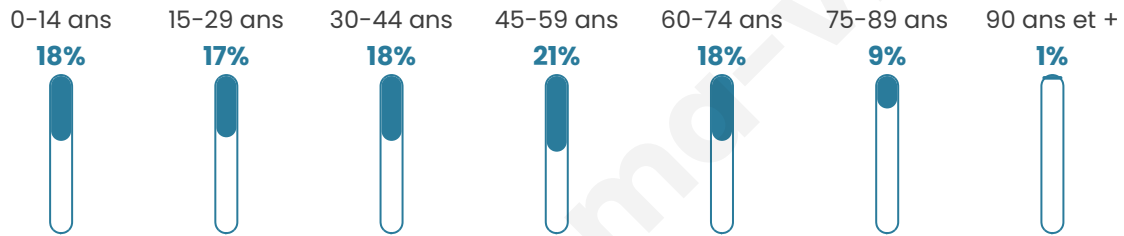

42 ans

Pop active

51.1%

Taux chômage

9.6%

Pop densité

36 h/km²

Revenu moyen

22 820 €/an

Evolution du nombre d'habitants

Sources : Institut national de la statistique et des études économiques (insee) selon Les dernières parutions officielles de 2024 portant sur les années 2020, 2021 et 2022.

Tranche d'âge

Activité professionnelle

Niveau de diplôme

Composition des ménages

Profils électoraux

Premier tour

	Marine LE PEN	40.21 %
	Emmanuel MACRON	25.77 %
	Jean-Luc MÉLENCHON	14.43 %
	Valérie PÉCRESSÉ	6.19 %
	Éric ZEMMOUR	4.12 %
	Anne HIDALGO	3.09 %
	Fabien ROUSSEL	2.06 %
	Jean LASSALLE	2.06 %
	Nicolas DUPONT-AIGNAN	2.06 %
	Nathalie ARTHAUD	0.00 %
	Yannick JADOT	0.00 %
	Philippe POUTOU	0.00 %