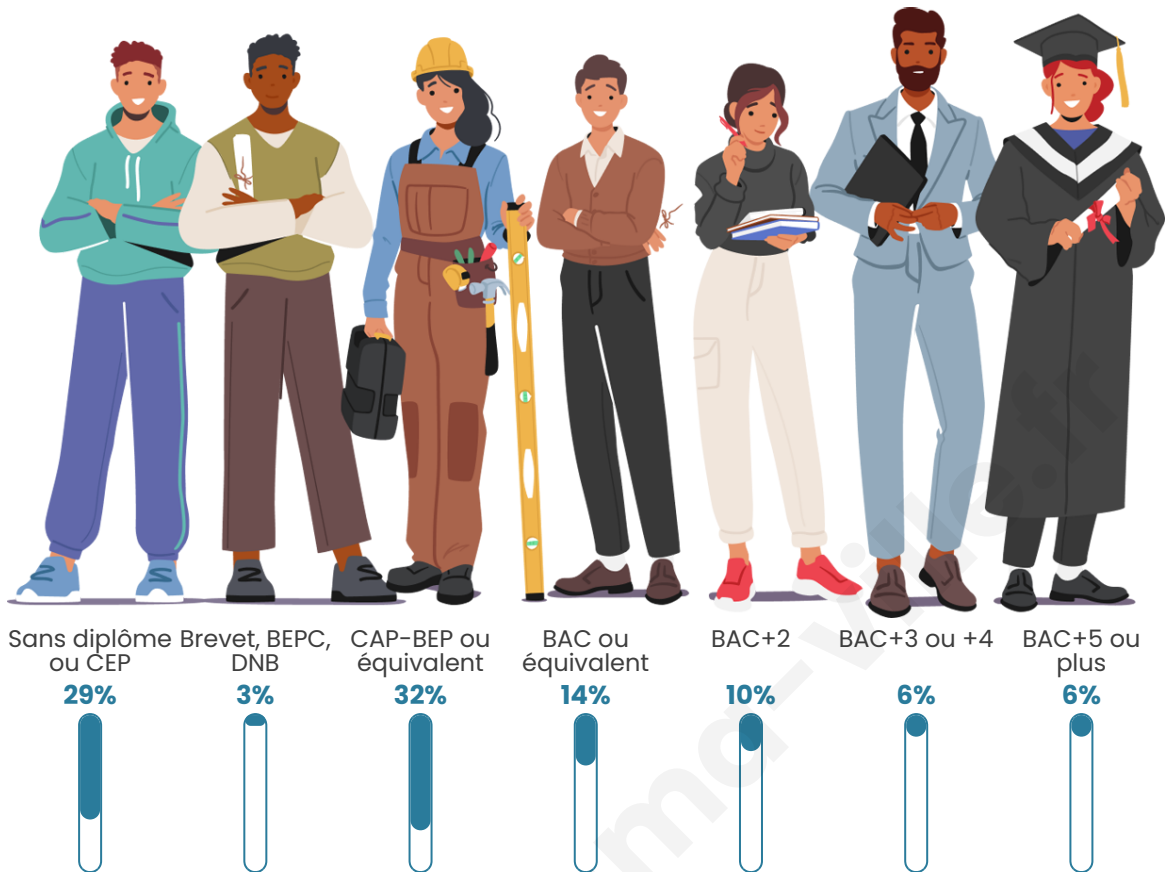

Tranche d'âge

Activité professionnelle

Niveau de diplôme

Composition des ménages

Profils électoraux

Premier tour

	Marine LE PEN	40.21 %
	Emmanuel MACRON	25.77 %
	Jean-Luc MÉLENCHON	14.43 %
	Valérie PÉCRESSÉ	6.19 %
	Éric ZEMMOUR	4.12 %
	Anne HIDALGO	3.09 %
	Fabien ROUSSEL	2.06 %
	Jean LASSALLE	2.06 %
	Nicolas DUPONT-AIGNAN	2.06 %
	Nathalie ARTHAUD	0.00 %
	Yannick JADOT	0.00 %
	Philippe POUTOU	0.00 %