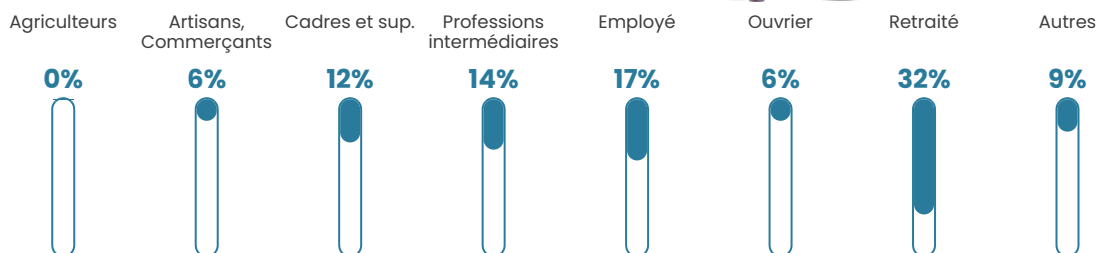

42 ans

Pop active

51.1%

Taux chômage

9.6%

Pop densité

36 h/km²

Revenu moyen

22 820 €/an

Evolution du nombre d'habitants

Sources : Institut national de la statistique et des études économiques (insee) selon Les dernières parutions officielles de 2024 portant sur les années 2020, 2021 et 2022.

Tranche d'âge

Activité professionnelle

Niveau de diplôme

Composition des ménages

Profils électoraux

Premier tour

	Marine LE PEN	40.21 %
	Emmanuel MACRON	25.77 %
	Jean-Luc MÉLENCHON	14.43 %
	Valérie PÉCRESSÉ	6.19 %
	Éric ZEMMOUR	4.12 %
	Anne HIDALGO	3.09 %
	Fabien ROUSSEL	2.06 %
	Jean LASSALLE	2.06 %
	Nicolas DUPONT-AIGNAN	2.06 %
	Nathalie ARTHAUD	0.00 %
	Yannick JADOT	0.00 %
	Philippe POUTOU	0.00 %