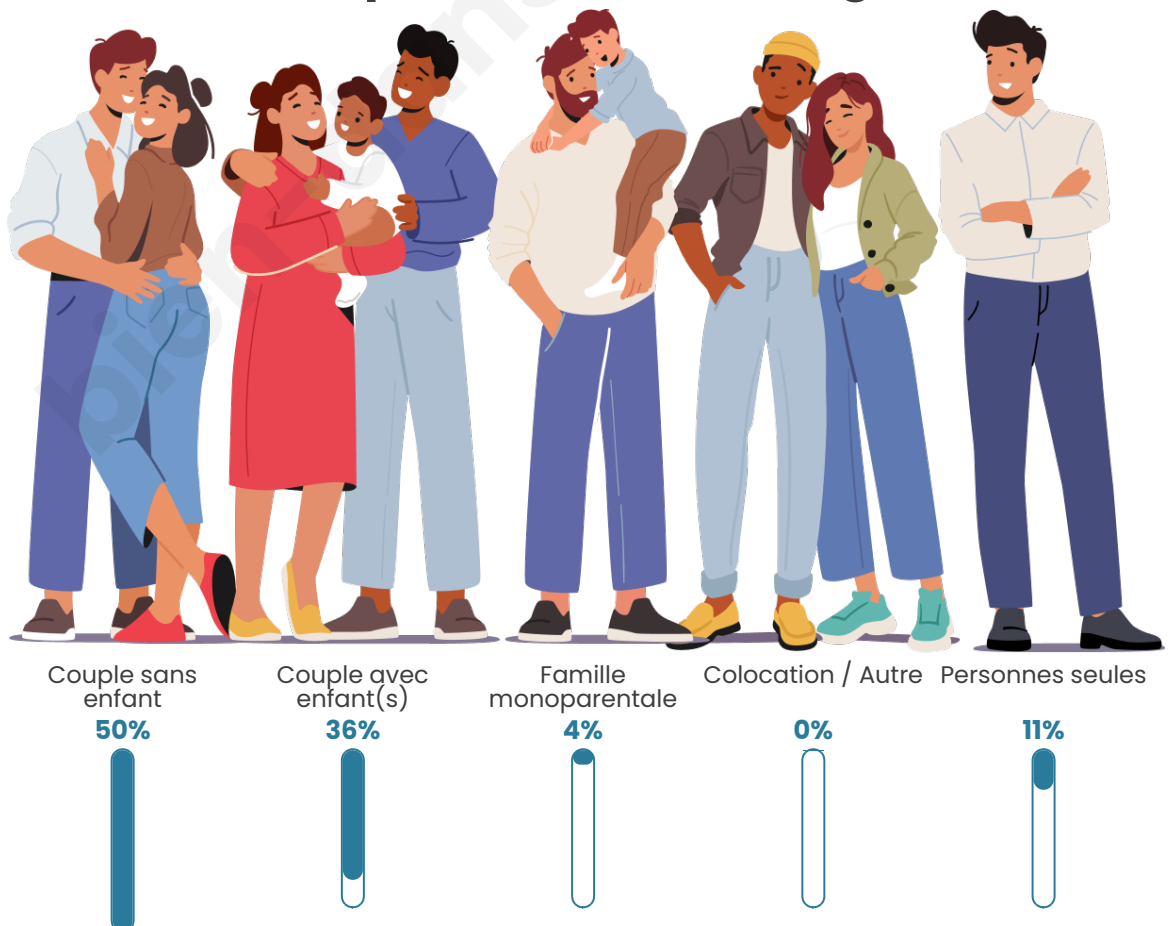

Tranche d'âge

Activité professionnelle

Niveau de diplôme

Composition des ménages

Profils électoraux

Premier tour

	Marine LE PEN	40.21 %
	Emmanuel MACRON	25.77 %
	Jean-Luc MÉLENCHON	14.43 %
	Valérie PÉCRESSÉ	6.19 %
	Éric ZEMMOUR	4.12 %
	Anne HIDALGO	3.09 %
	Fabien ROUSSEL	2.06 %
	Jean LASSALLE	2.06 %
	Nicolas DUPONT-AIGNAN	2.06 %
	Nathalie ARTHAUD	0.00 %
	Yannick JADOT	0.00 %
	Philippe POUTOU	0.00 %