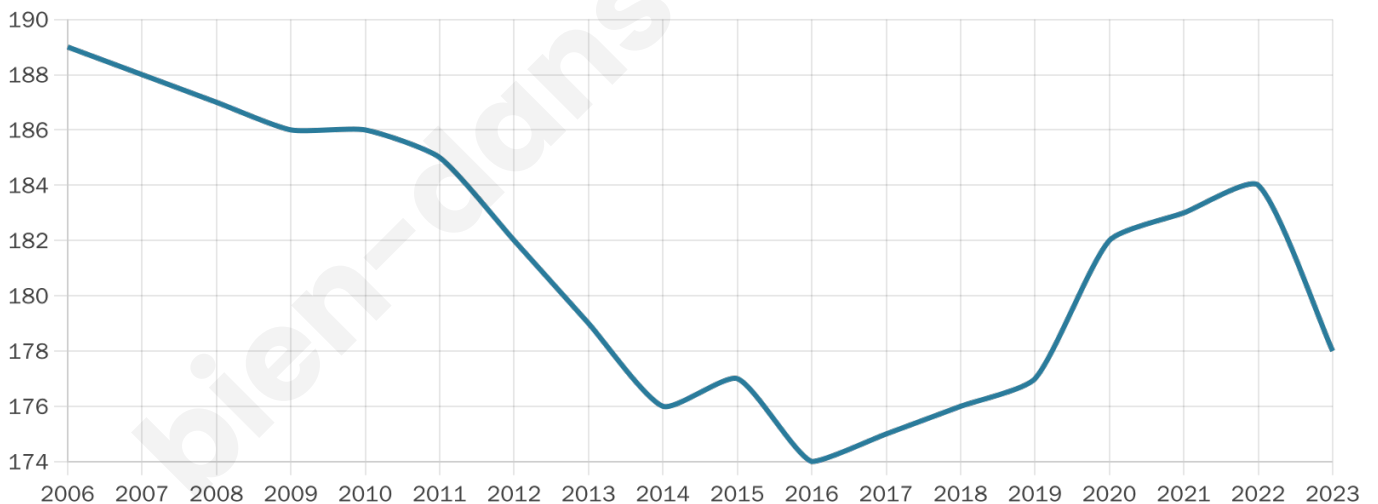

42 ans

Pop active

51.1%

Taux chômage

9.6%

Pop densité

36 h/km²

Revenu moyen

22 820 €/an

Evolution du nombre d'habitants

Sources : Institut national de la statistique et des études économiques (insee) selon Les dernières parutions officielles de 2024 portant sur les années 2020, 2021 et 2022.