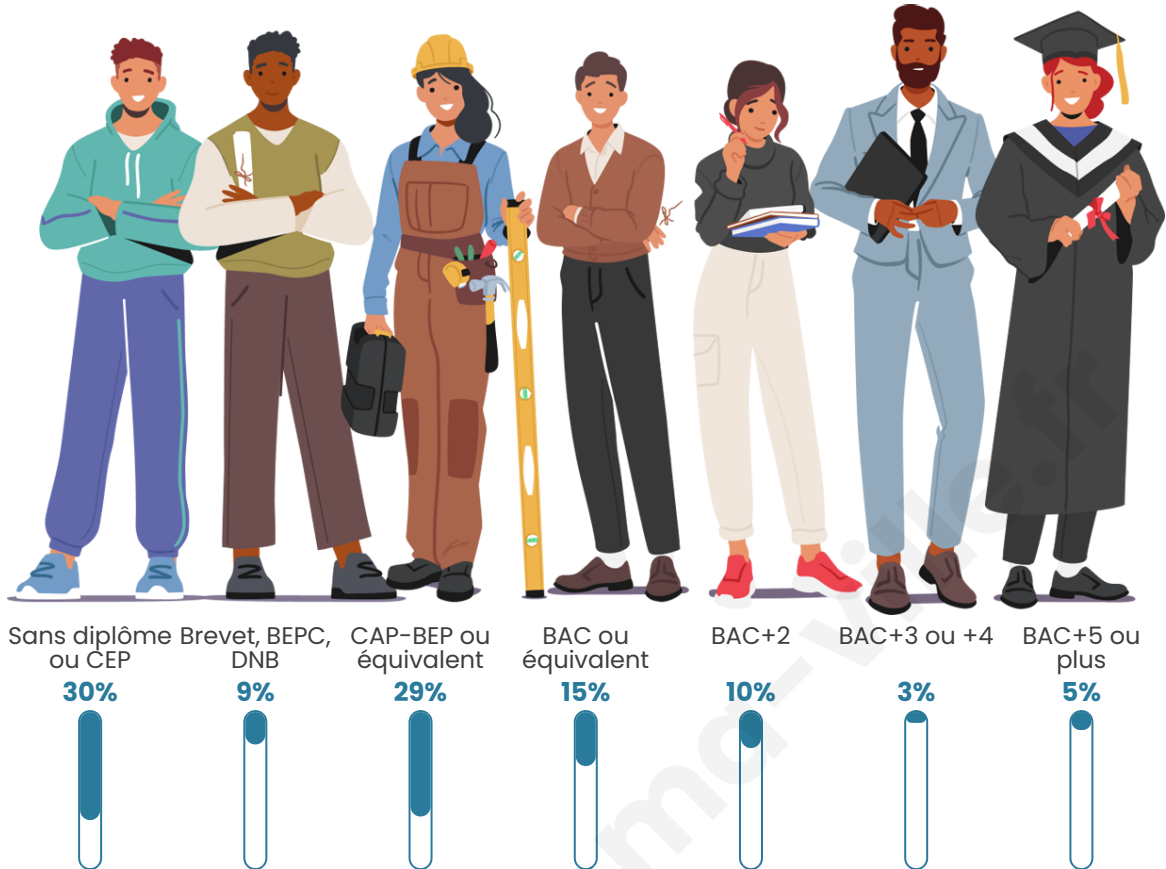

Tranche d'âge

Activité professionnelle

Niveau de diplôme

Composition des ménages

Profils électoraux

Premier tour

	Marine LE PEN	35.07 %
	Emmanuel MACRON	23.13 %
	Jean-Luc MÉLENCHON	17.91 %
	Jean LASSALLE	6.72 %
	Éric ZEMMOUR	5.97 %
	Yannick JADOT	5.22 %
	Valérie PÉCRESSE	3.73 %
	Philippe POUTOU	1.49 %
	Anne HIDALGO	0.75 %
	Nathalie ARTHAUD	0.00 %
	Fabien ROUSSEL	0.00 %
	Nicolas DUPONT-AIGNAN	0.00 %