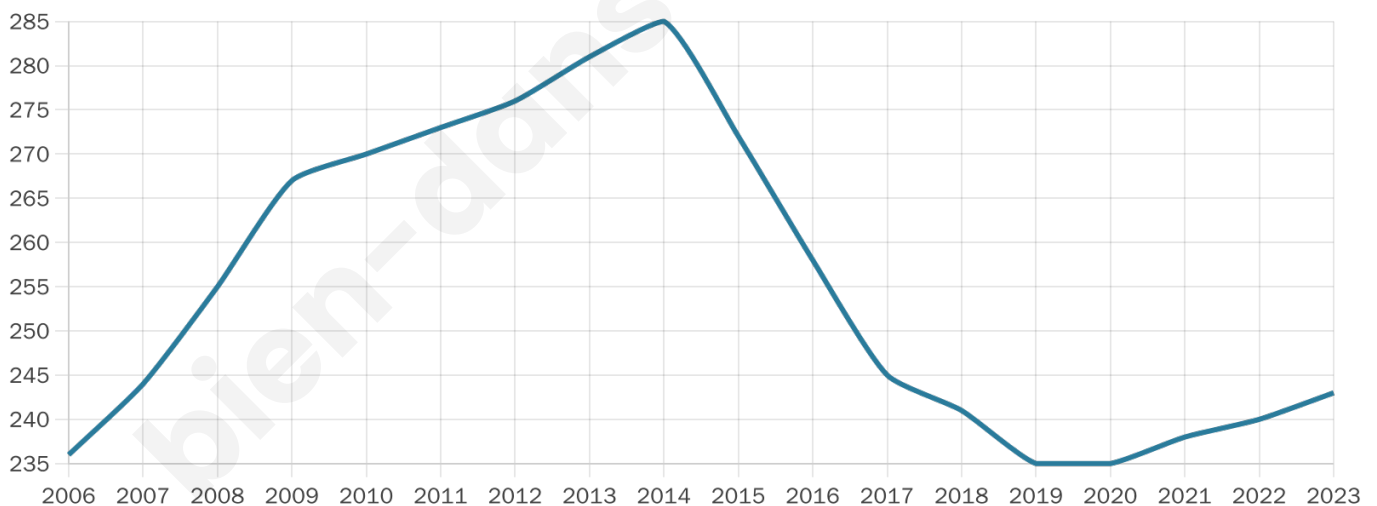

44 ans

Pop active

46.1%

Taux chômage

6.2%

Pop densité

17 h/km²

Revenu moyen

20 210 €/an

Evolution du nombre d'habitants

Sources : Institut national de la statistique et des études économiques (insee) selon Les dernières parutions officielles de 2024 portant sur les années 2020, 2021 et 2022.