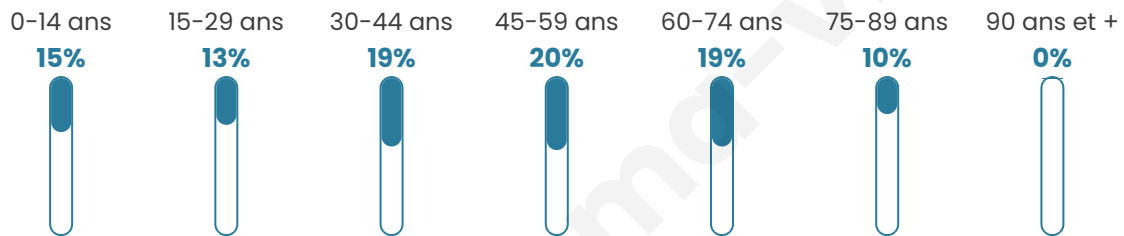

44 ans

Pop active

46.1%

Taux chômage

6.2%

Pop densité

17 h/km²

Revenu moyen

Tranche d'âge

Activité professionnelle

Niveau de diplôme

Composition des ménages

Profils électoraux

Premier tour

	Marine LE PEN	35.07 %
	Emmanuel MACRON	23.13 %
	Jean-Luc MÉLENCHON	17.91 %
	Jean LASSALLE	6.72 %
	Éric ZEMMOUR	5.97 %
	Yannick JADOT	5.22 %
	Valérie PÉCRESSE	3.73 %
	Philippe POUTOU	1.49 %
	Anne HIDALGO	0.75 %
	Nathalie ARTHAUD	0.00 %
	Fabien ROUSSEL	0.00 %
	Nicolas DUPONT-AIGNAN	0.00 %