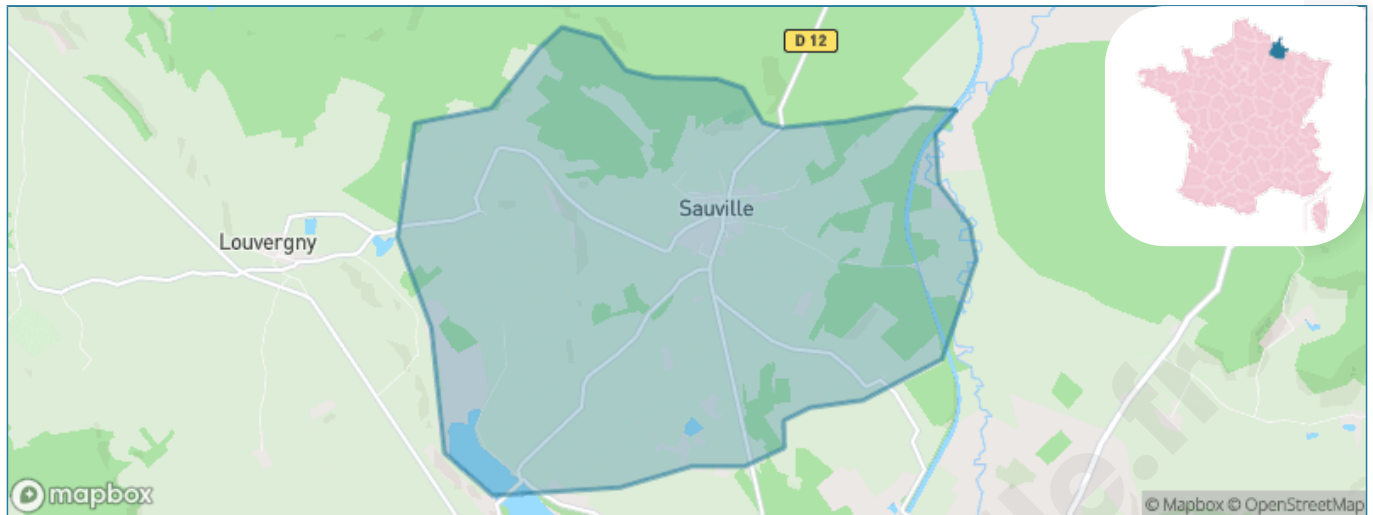

Version web

Ville de Sauville

Présenté par

BIEN dans
ma **VILLE** 

Sommaire

Situation géographique	3
Statistiques sur la population	4
Evolution du nombre d'habitants	4
Tranche d'âge	5
0-14 ans	5
15-29 ans	5
30-44 ans	5
45-59 ans	5
60-74 ans	5
75-89 ans	5
90 ans et +	5
Activité professionnelle	5
Agriculteurs	5
Artisans, Commerçants	5
Cadres et sup.	5
Professions intermédiaires	5
Employé	5
Ouvrier	5
Retraité	5
Autres	5
Niveau de diplôme	6
Sans diplôme ou CEP	6
Brevet, BEPC, DNB	6
CAP-BEP ou équivalent	6
BAC ou équivalent	6
BAC+2	6
BAC+3 ou +4	6
BAC+5 ou plus	6
Composition des ménages	6
Couple sans enfant	6
Couple avec enfant(s)	6
Famille monoparentale	6
Colocation / Autre	6
Personnes seules	6
Profil électoraux	7
Premier tour	7
Sécurité	8
Evolution du nombre d'infractions	8
Pour comparer	9
Services à la population	10
Commerce	10
Éducation	10
Villes autour de Sauville	12
Avis sur la ville de Sauville	13
Moyenne par critère	13
Villes autour de Sauville	13
Répartition des avis par note	13
Répartition des avis par note	13

Situation géographique

i Informations clés

- **Région** : Grand Est
- **Département** : Ardennes
- **Code postal** : 08390
- **Superficie** : 14 km²

Statistiques sur la population

Nombre d'habitants

243

Age moyen