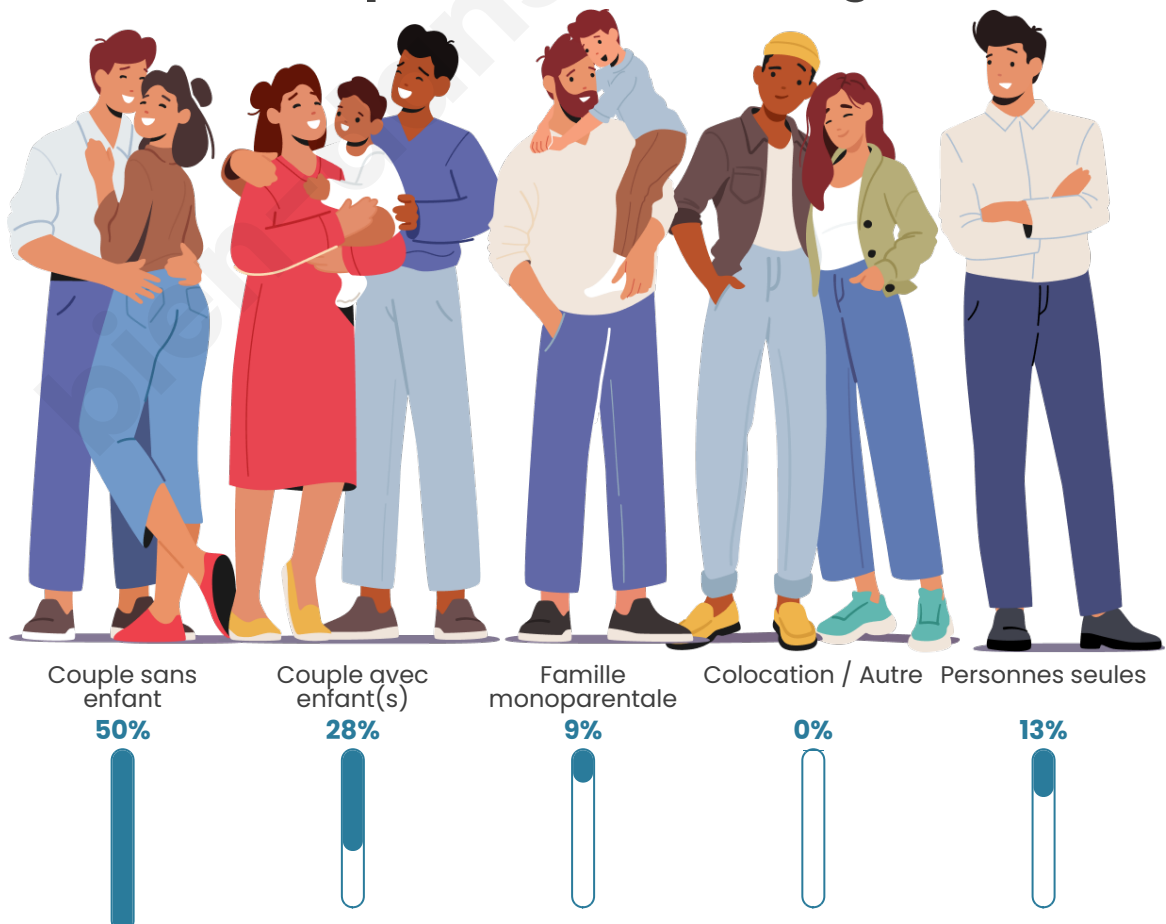

Tranche d'âge

Activité professionnelle

Niveau de diplôme

Composition des ménages

Profils électoraux

Premier tour

	Marine LE PEN	35.07 %
	Emmanuel MACRON	23.13 %
	Jean-Luc MÉLENCHON	17.91 %
	Jean LASSALLE	6.72 %
	Éric ZEMMOUR	5.97 %
	Yannick JADOT	5.22 %
	Valérie PÉCRESSE	3.73 %
	Philippe POUTOU	1.49 %
	Anne HIDALGO	0.75 %
	Nathalie ARTHAUD	0.00 %
	Fabien ROUSSEL	0.00 %
	Nicolas DUPONT-AIGNAN	0.00 %