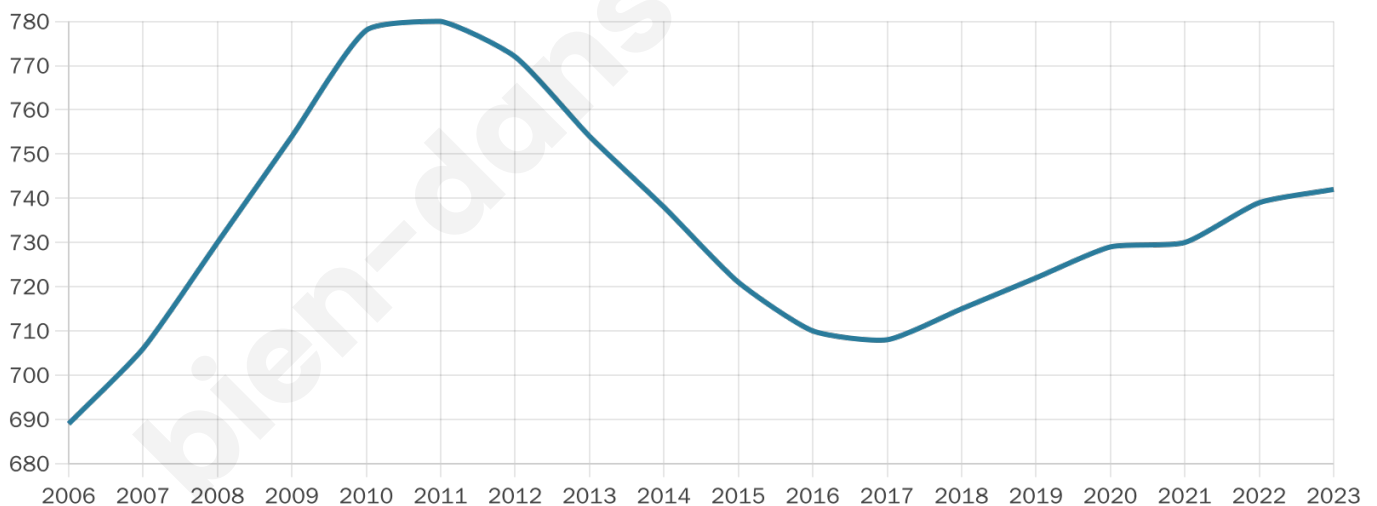

Statistiques sur la population

Nombre d'habitants

742

Age moyen

44 ans

Pop active

45.1%

Taux chômage

5.3%

Pop densité

49 h/km²

Revenu moyen

22 420 €/an

Evolution du nombre d'habitants

Sources : Institut national de la statistique et des études économiques (insee) selon Les dernières parutions officielles de 2024 portant sur les années 2020, 2021 et 2022.

Tranche d'âge

Activité professionnelle

Niveau de diplôme

Composition des ménages

Profils électoraux

Premier tour

	Marine LE PEN	34.29 %
	Emmanuel MACRON	26.38 %
	Jean-Luc MÉLENCHON	14.63 %
	Valérie PÉCRESSÉ	6.95 %
	Éric ZEMMOUR	3.60 %
	Jean LASSALLE	3.12 %
	Nicolas DUPONT-AIGNAN	2.88 %
	Yannick JADOT	2.16 %
	Philippe POUTOU	2.16 %
	Fabien ROUSSEL	1.92 %
	Nathalie ARTHAUD	1.20 %
	Anne HIDALGO	0.72 %