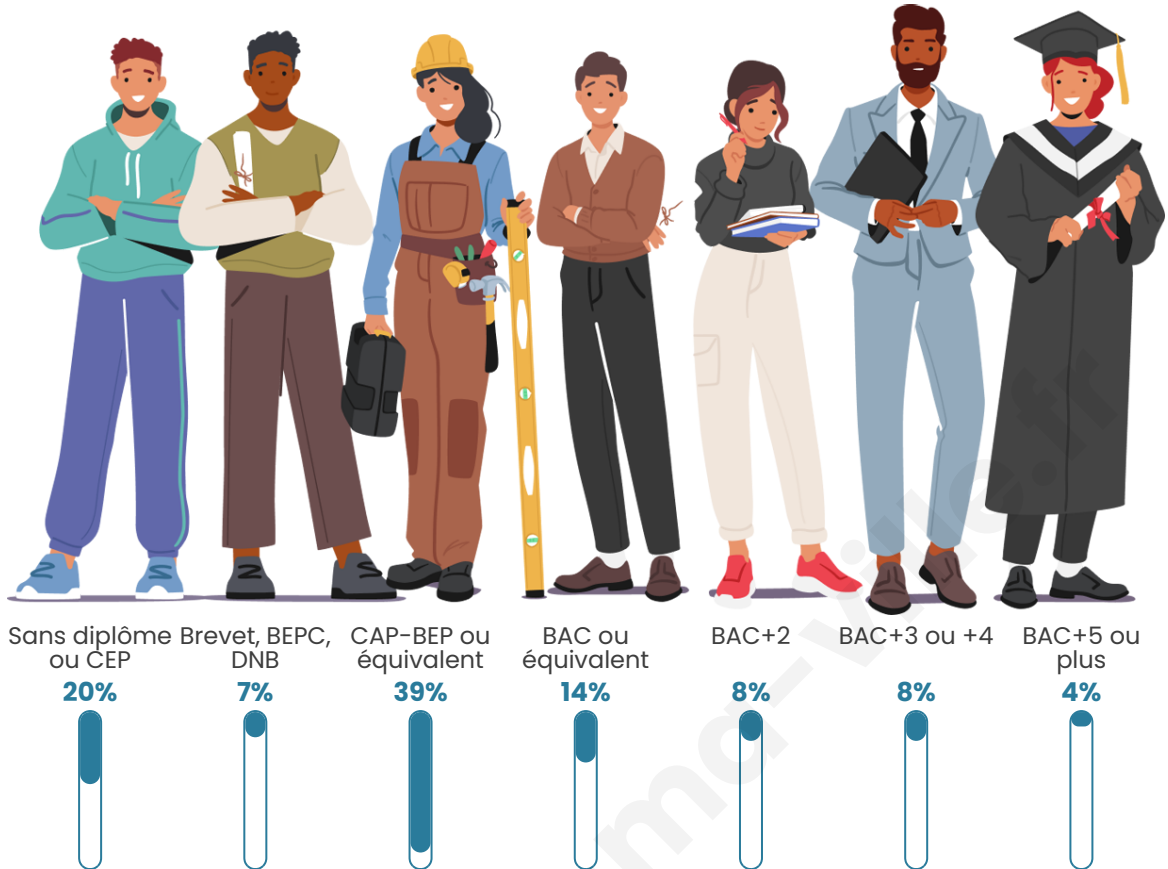

Statistiques sur la population

Nombre d'habitants

742

Age moyen

44 ans

Pop active

45.1%

Taux chômage

Tranche d'âge

Activité professionnelle

Niveau de diplôme

Composition des ménages

Profils électoraux

Premier tour

	Marine LE PEN	34.29 %
	Emmanuel MACRON	26.38 %
	Jean-Luc MÉLENCHON	14.63 %
	Valérie PÉCRESSÉ	6.95 %
	Éric ZEMMOUR	3.60 %
	Jean LASSALLE	3.12 %
	Nicolas DUPONT-AIGNAN	2.88 %
	Yannick JADOT	2.16 %
	Philippe POUTOU	2.16 %
	Fabien ROUSSEL	1.92 %
	Nathalie ARTHAUD	1.20 %
	Anne HIDALGO	0.72 %