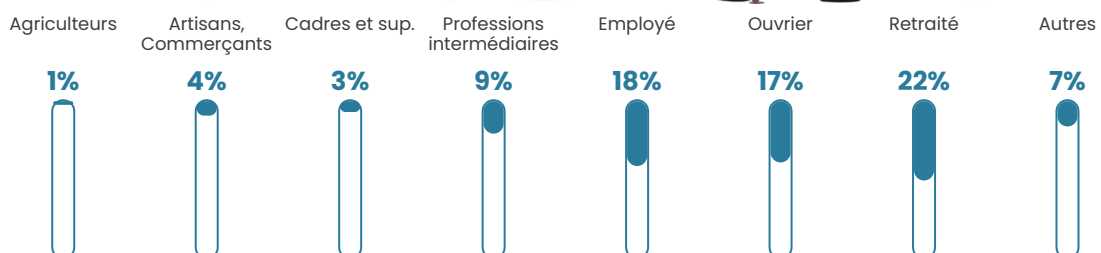

5.3%

Pop densité

49 h/km²

Revenu moyen

22 420 €/an

Evolution du nombre d'habitants

Sources : Institut national de la statistique et des études économiques (insee) selon Les dernières parutions officielles de 2024 portant sur les années 2020, 2021 et 2022.

Tranche d'âge

Activité professionnelle

Niveau de diplôme

Composition des ménages

Profils électoraux

Premier tour

	Marine LE PEN	34.29 %
	Emmanuel MACRON	26.38 %
	Jean-Luc MÉLENCHON	14.63 %
	Valérie PÉCRESSÉ	6.95 %
	Éric ZEMMOUR	3.60 %
	Jean LASSALLE	3.12 %
	Nicolas DUPONT-AIGNAN	2.88 %
	Yannick JADOT	2.16 %
	Philippe POUTOU	2.16 %
	Fabien ROUSSEL	1.92 %
	Nathalie ARTHAUD	1.20 %
	Anne HIDALGO	0.72 %