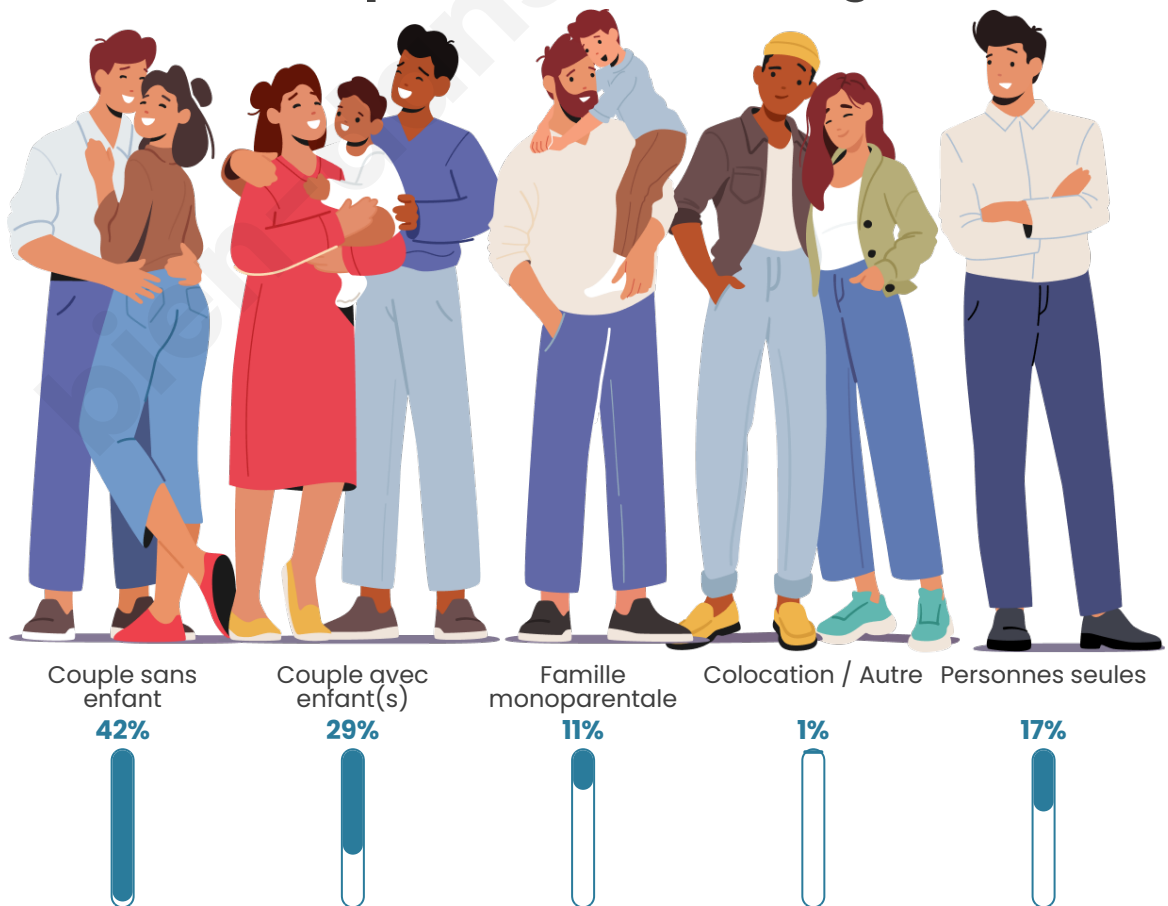

Statistiques sur la population

Nombre d'habitants

742

Age moyen

44 ans

Pop active

45.1%

Taux chômage

Tranche d'âge

Activité professionnelle

Niveau de diplôme

Composition des ménages

Profils électoraux

Premier tour

	Marine LE PEN	34.29 %
	Emmanuel MACRON	26.38 %
	Jean-Luc MÉLENCHON	14.63 %
	Valérie PÉCRESSÉ	6.95 %
	Éric ZEMMOUR	3.60 %
	Jean LASSALLE	3.12 %
	Nicolas DUPONT-AIGNAN	2.88 %
	Yannick JADOT	2.16 %
	Philippe POUTOU	2.16 %
	Fabien ROUSSEL	1.92 %
	Nathalie ARTHAUD	1.20 %
	Anne HIDALGO	0.72 %