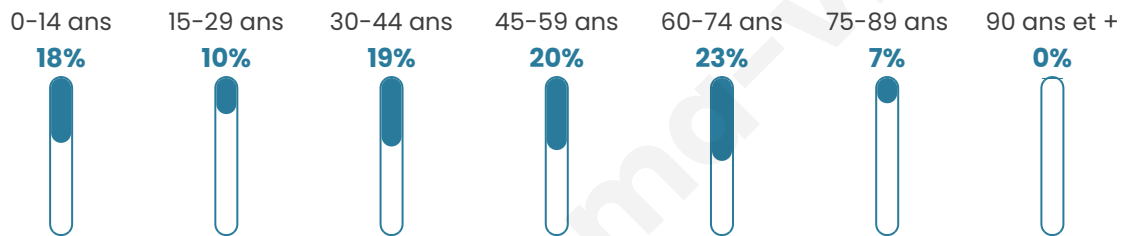

Statistiques sur la population

Nombre d'habitants

742

Age moyen

44 ans

Pop active

45.1%

Taux chômage

5.3%

Pop densité

49 h/km²

Revenu moyen

22 420 €/an

Evolution du nombre d'habitants

Sources : Institut national de la statistique et des études économiques (insee) selon Les dernières parutions officielles de 2024 portant sur les années 2020, 2021 et 2022.

Tranche d'âge

Activité professionnelle

Niveau de diplôme

Composition des ménages

Profils électoraux

Premier tour

	Marine LE PEN	34.29 %
	Emmanuel MACRON	26.38 %
	Jean-Luc MÉLENCHON	14.63 %
	Valérie PÉCRESSÉ	6.95 %
	Éric ZEMMOUR	3.60 %
	Jean LASSALLE	3.12 %
	Nicolas DUPONT-AIGNAN	2.88 %
	Yannick JADOT	2.16 %
	Philippe POUTOU	2.16 %
	Fabien ROUSSEL	1.92 %
	Nathalie ARTHAUD	1.20 %
	Anne HIDALGO	0.72 %