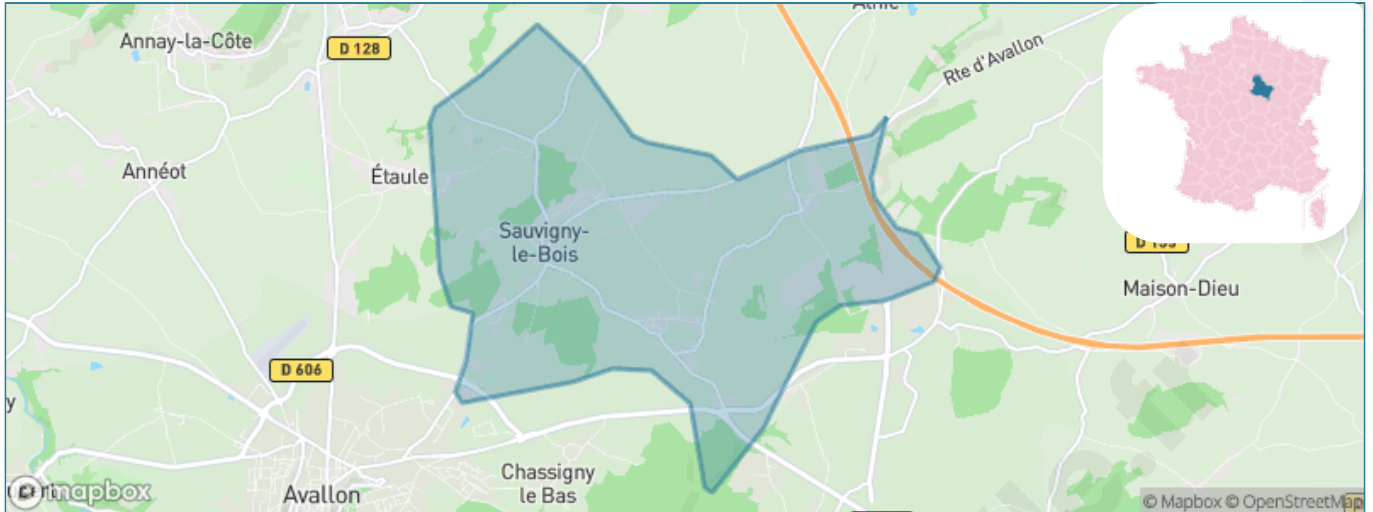

Version web

Ville de Sauvigny-le-Bois

Présenté par

BIEN dans
ma **VILLE** 

Sommaire

Situation géographique	3
Statistiques sur la population	4
Evolution du nombre d'habitants	4
Tranche d'âge	5
0-14 ans	5
15-29 ans	5
30-44 ans	5
45-59 ans	5
60-74 ans	5
75-89 ans	5
90 ans et +	5
Activité professionnelle	5
Agriculteurs	5
Artisans, Commerçants	5
Cadres et sup.	5
Professions intermédiaires	5
Employé	5
Ouvrier	5
Retraité	5
Autres	5
Niveau de diplôme	6
Sans diplôme ou CEP	6
Brevet, BEPC, DNB	6
CAP-BEP ou équivalent	6
BAC ou équivalent	6
BAC+2	6
BAC+3 ou +4	6
BAC+5 ou plus	6
Composition des ménages	6
Couple sans enfant	6
Couple avec enfant(s)	6
Famille monoparentale	6
Colocation / Autre	6
Personnes seules	6
Profil électoraux	7
Premier tour	7
Sécurité	8
Evolution du nombre d'infractions	8
Pour comparer	9
Services à la population	10
Commerce	10
Éducation	10
Villes autour de Sauvigny-le-Bois	11
Avis sur la ville de Sauvigny-le-Bois	12
Moyenne par critère	12
Villes autour de Sauvigny-le-Bois	12
Répartition des avis par note	12
Répartition des avis par note	12

Situation géographique

i Informations clés

- **Région** : Bourgogne-Franche-Comté
- **Département** : Yonne
- **Code postal** : 89200
- **Superficie** : 15 km²

RÉGION
BOURGOGNE
FRANCHE
COMTE

l'Yonne
CONSEIL GÉNÉRAL