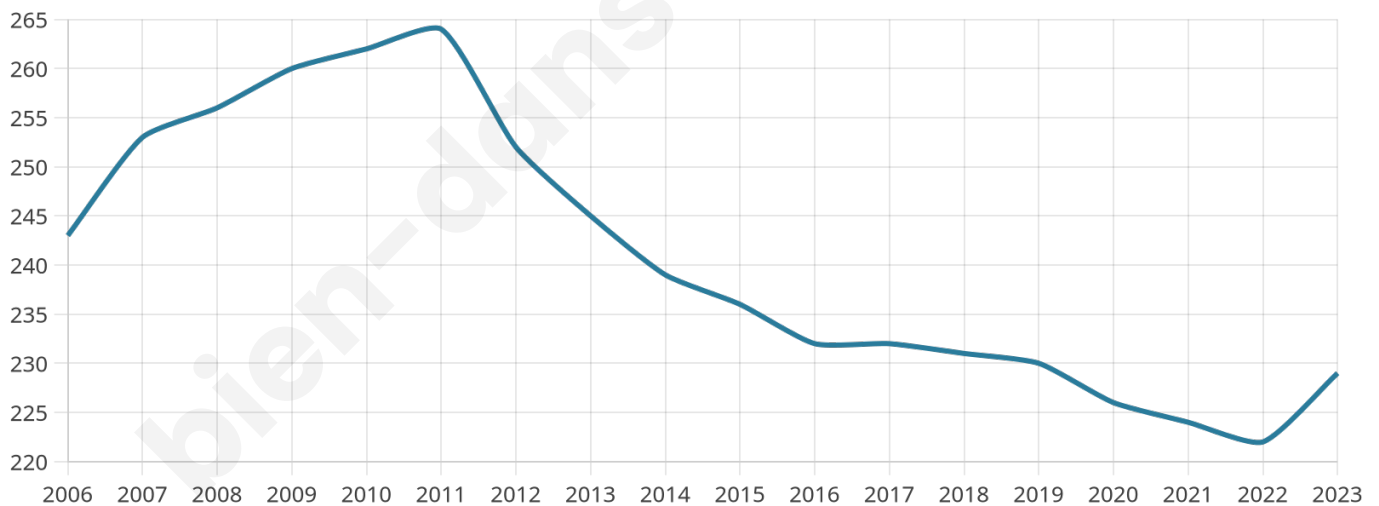

Version web

Ville de Sauvigny

Présenté par

BIEN dans
ma **VILLE** 

Sommaire

Situation géographique	3
Statistiques sur la population	4
Evolution du nombre d'habitants	4
Tranche d'âge	5
0-14 ans	5
15-29 ans	5
30-44 ans	5
45-59 ans	5
60-74 ans	5
75-89 ans	5
90 ans et +	5
Activité professionnelle	5
Agriculteurs	5
Artisans, Commerçants	5
Cadres et sup.	5
Professions intermédiaires	5
Employé	5
Ouvrier	5
Retraité	5
Autres	5
Niveau de diplôme	6
Sans diplôme ou CEP	6
Brevet, BEPC, DNB	6
CAP-BEP ou équivalent	6
BAC ou équivalent	6
BAC+2	6
BAC+3 ou +4	6
BAC+5 ou plus	6
Composition des ménages	6
Couple sans enfant	6
Couple avec enfant(s)	6
Famille monoparentale	6
Colocation / Autre	6
Personnes seules	6
Profils électoraux	7
Premier tour	7
Sécurité	8
Evolution du nombre d'infractions	8
Pour comparer	9
Services à la population	10
Commerce	10
Éducation	10
Villes autour de Sauvigny	11

49 ans

Pop active

40.6%

Taux chômage

9.4%

Pop densité

13 h/km²

Revenu moyen

22 090 €/an

Evolution du nombre d'habitants

Sources : Institut national de la statistique et des études économiques (insee) selon Les dernières parutions officielles de 2024 portant sur les années 2020, 2021 et 2022.