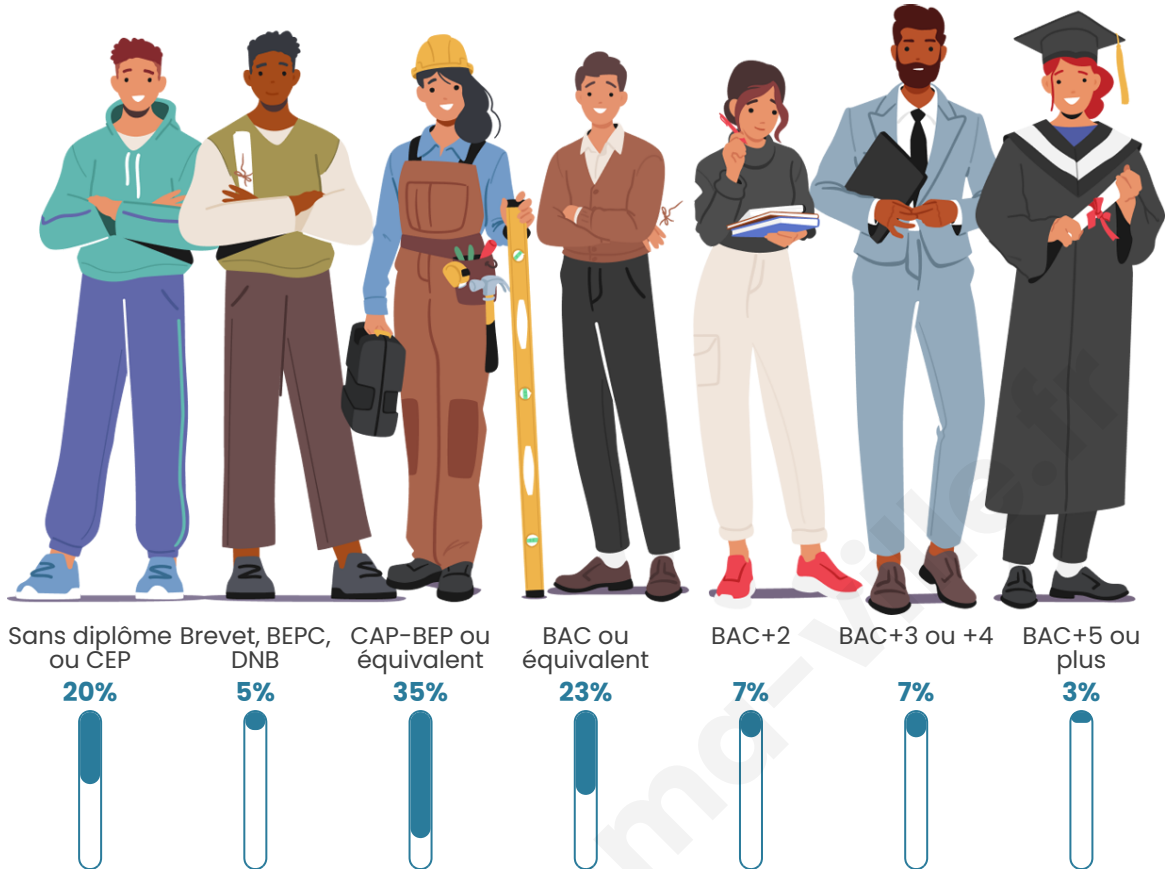

Tranche d'âge

Activité professionnelle

Niveau de diplôme

Composition des ménages

Profils électoraux

Premier tour

	Marine LE PEN	35.33 %
	Emmanuel MACRON	28.00 %
	Jean-Luc MÉLENCHON	8.00 %
	Jean LASSALLE	6.67 %
	Éric ZEMMOUR	6.67 %
	Valérie PÉCRESSE	4.00 %
	Nicolas DUPONT-AIGNAN	3.33 %
	Yannick JADOT	2.67 %
	Anne HIDALGO	2.00 %
	Nathalie ARTHAUD	1.33 %
	Philippe POUTOU	1.33 %
	Fabien ROUSSEL	0.67 %