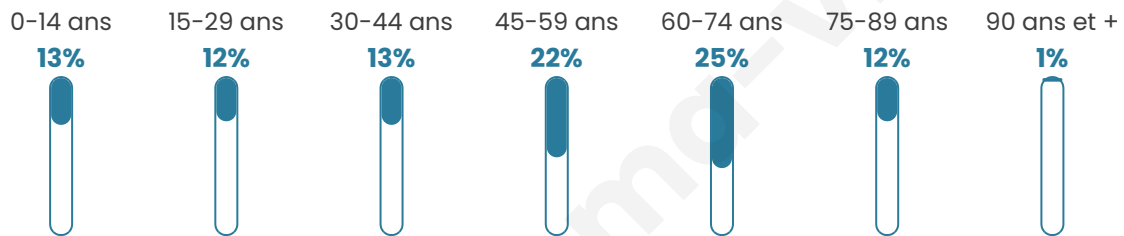

Version web

Ville de Sauvigny

Présenté par

BIEN dans
ma **VILLE** 

Sommaire

Situation géographique	3
Statistiques sur la population	4
Evolution du nombre d'habitants	4
Tranche d'âge	5
0-14 ans	5
15-29 ans	5
30-44 ans	5
45-59 ans	5
60-74 ans	5
75-89 ans	5
90 ans et +	5
Activité professionnelle	5
Agriculteurs	5
Artisans, Commerçants	5
Cadres et sup.	5
Professions intermédiaires	5
Employé	5
Ouvrier	5
Retraité	5
Autres	5
Niveau de diplôme	6
Sans diplôme ou CEP	6
Brevet, BEPC, DNB	6
CAP-BEP ou équivalent	6
BAC ou équivalent	6
BAC+2	6
BAC+3 ou +4	6
BAC+5 ou plus	6
Composition des ménages	6
Couple sans enfant	6
Couple avec enfant(s)	6
Famille monoparentale	6
Colocation / Autre	6
Personnes seules	6
Profils électoraux	7
Premier tour	7
Sécurité	8
Evolution du nombre d'infractions	8
Pour comparer	9
Services à la population	10
Commerce	10
Éducation	10
Villes autour de Sauvigny	11

49 ans

Pop active

40.6%

Taux chômage

9.4%

Pop densité

13 h/km²

Revenu moyen

Tranche d'âge

Activité professionnelle

Niveau de diplôme

Composition des ménages

Profils électoraux

Premier tour

	Marine LE PEN	35.33 %
	Emmanuel MACRON	28.00 %
	Jean-Luc MÉLENCHON	8.00 %
	Jean LASSALLE	6.67 %
	Éric ZEMMOUR	6.67 %
	Valérie PÉCRESSE	4.00 %
	Nicolas DUPONT-AIGNAN	3.33 %
	Yannick JADOT	2.67 %
	Anne HIDALGO	2.00 %
	Nathalie ARTHAUD	1.33 %
	Philippe POUTOU	1.33 %
	Fabien ROUSSEL	0.67 %