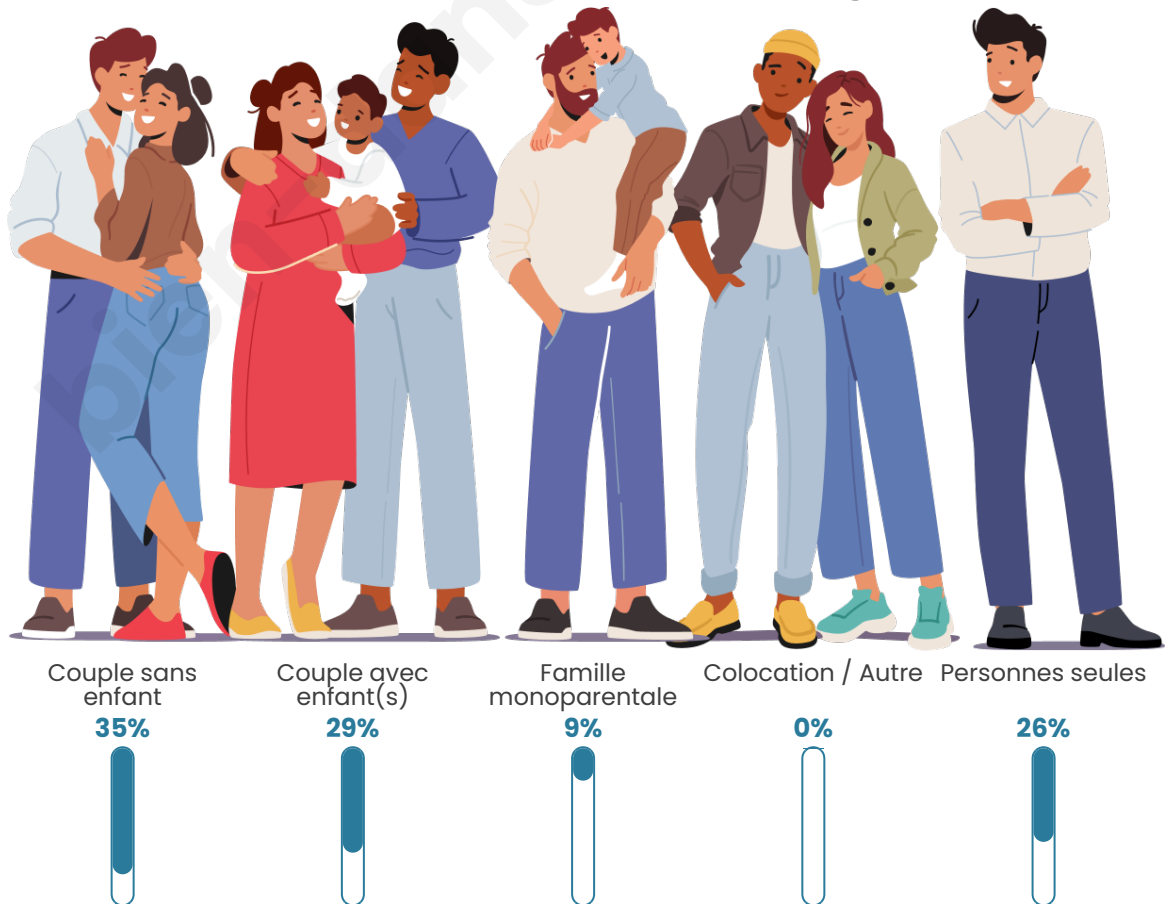

Tranche d'âge

Activité professionnelle

Niveau de diplôme

Composition des ménages

Profils électoraux

Premier tour

	Marine LE PEN	35.33 %
	Emmanuel MACRON	28.00 %
	Jean-Luc MÉLENCHON	8.00 %
	Jean LASSALLE	6.67 %
	Éric ZEMMOUR	6.67 %
	Valérie PÉCRESSE	4.00 %
	Nicolas DUPONT-AIGNAN	3.33 %
	Yannick JADOT	2.67 %
	Anne HIDALGO	2.00 %
	Nathalie ARTHAUD	1.33 %
	Philippe POUTOU	1.33 %
	Fabien ROUSSEL	0.67 %