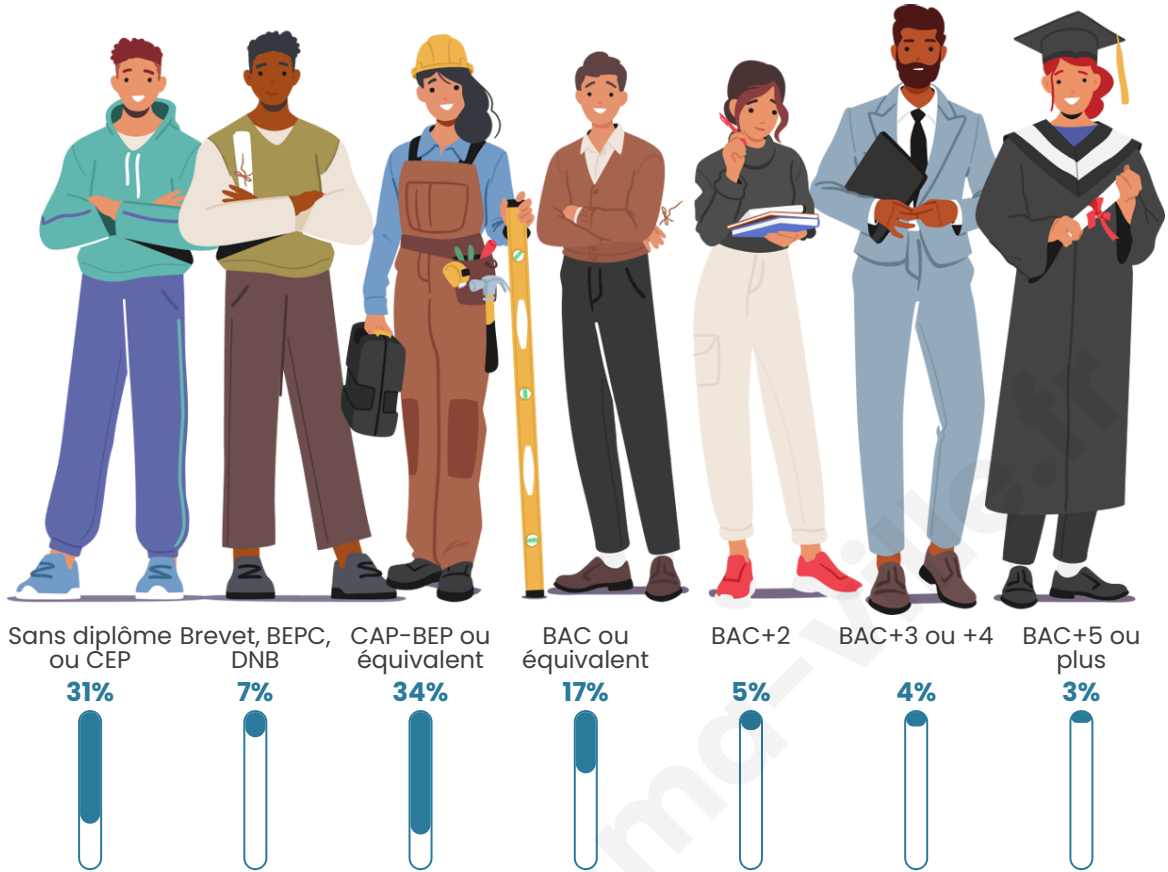

Tranche d'âge

Activité professionnelle

Niveau de diplôme

Composition des ménages

Profils électoraux

Premier tour

	Marine LE PEN	28.52 %
	Emmanuel MACRON	25.82 %
	Jean-Luc MÉLENCHON	16.18 %
	Jean LASSALLE	5.78 %
	Fabien ROUSSEL	4.82 %
	Anne HIDALGO	4.62 %
	Valérie PÉCRESE	4.43 %
	Nicolas DUPONT-AIGNAN	2.89 %
	Éric ZEMMOUR	2.50 %
	Yannick JADOT	2.50 %
	Philippe POUTOU	1.35 %
	Nathalie ARTHAUD	0.58 %