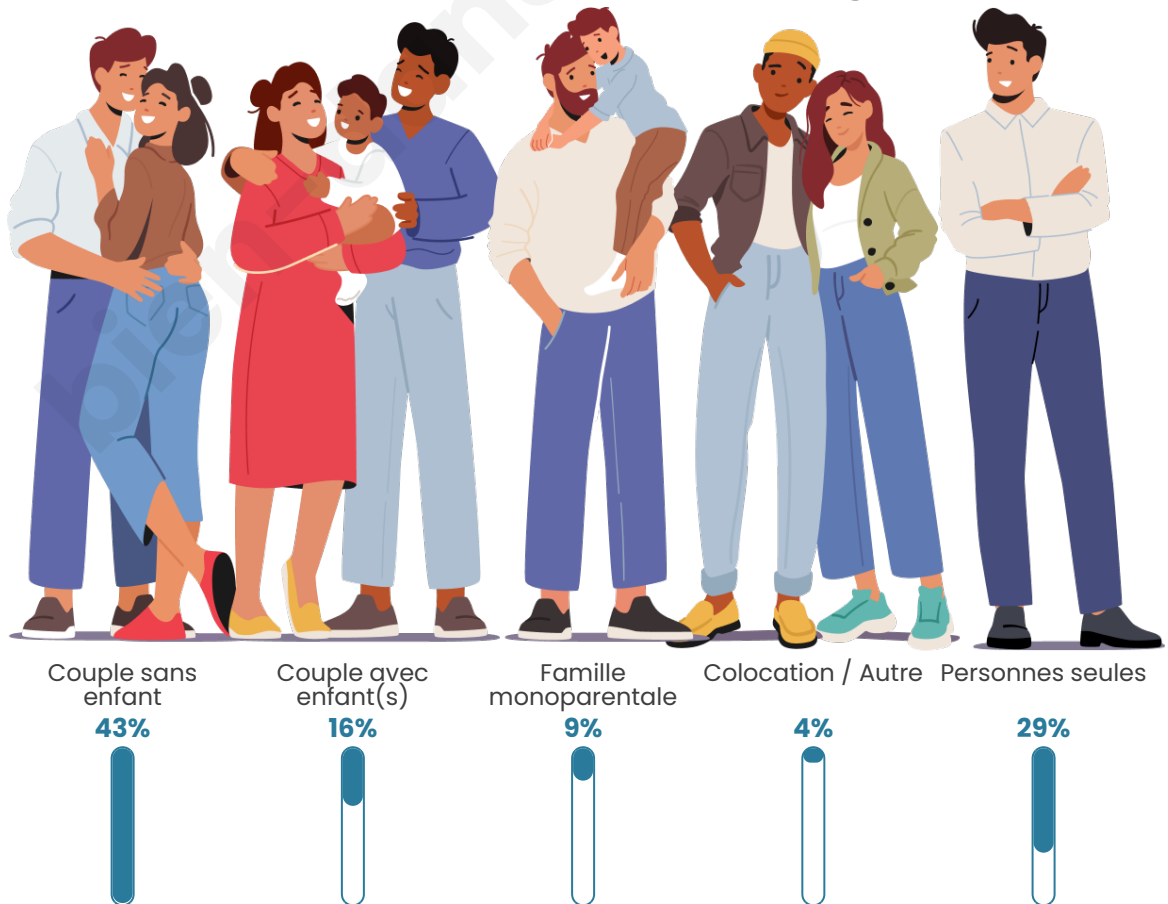

Tranche d'âge

Activité professionnelle

Niveau de diplôme

Composition des ménages

Profils électoraux

Premier tour

	Marine LE PEN	28.52 %
	Emmanuel MACRON	25.82 %
	Jean-Luc MÉLENCHON	16.18 %
	Jean LASSALLE	5.78 %
	Fabien ROUSSEL	4.82 %
	Anne HIDALGO	4.62 %
	Valérie PÉCRESE	4.43 %
	Nicolas DUPONT-AIGNAN	2.89 %
	Éric ZEMMOUR	2.50 %
	Yannick JADOT	2.50 %
	Philippe POUTOU	1.35 %
	Nathalie ARTHAUD	0.58 %