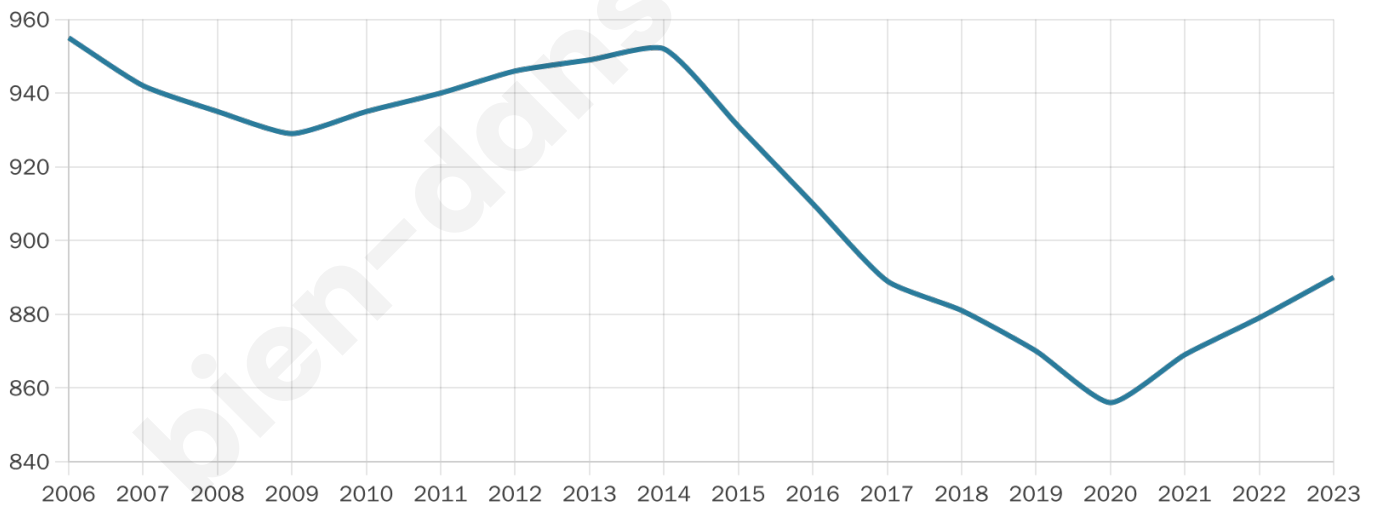

Version web

Ville de Sauviat-sur-Vige

Présenté par

BIEN dans
ma **VILLE** 

Sommaire

Situation géographique	3
Statistiques sur la population	4
Evolution du nombre d'habitants	4
Tranche d'âge	5
0-14 ans	5
15-29 ans	5
30-44 ans	5
45-59 ans	5
60-74 ans	5
75-89 ans	5
90 ans et +	5
Activité professionnelle	5
Agriculteurs	5
Artisans, Commerçants	5
Cadres et sup.	5
Professions intermédiaires	5
Employé	5
Ouvrier	5
Retraité	5
Autres	5
Niveau de diplôme	6
Sans diplôme ou CEP	6
Brevet, BEPC, DNB	6
CAP-BEP ou équivalent	6
BAC ou équivalent	6
BAC+2	6
BAC+3 ou +4	6
BAC+5 ou plus	6
Composition des ménages	6
Couple sans enfant	6
Couple avec enfant(s)	6
Famille monoparentale	6
Colocation / Autre	6
Personnes seules	6
Profil électoraux	7
Premier tour	7
Sécurité	8
Evolution du nombre d'infractions	8
Pour comparer	9
Services à la population	10
Commerce	10
Éducation	10
Villes autour de Sauviat-sur-Vige	11
Avis sur la ville de Sauviat-sur-Vige	12
Moyenne par critère	12
Villes autour de Sauviat-sur-Vige	12
Répartition des avis par note	12
Répartition des avis par note	12

890

Age moyen

51 ans

Pop active

38.1%

Taux chômage

6.5%

Pop densité

30 h/km²

Revenu moyen

20 120 €/an

Evolution du nombre d'habitants

Sources : Institut national de la statistique et des études économiques (insee) selon Les dernières parutions officielles de 2024 portant sur les années 2020, 2021 et 2022.