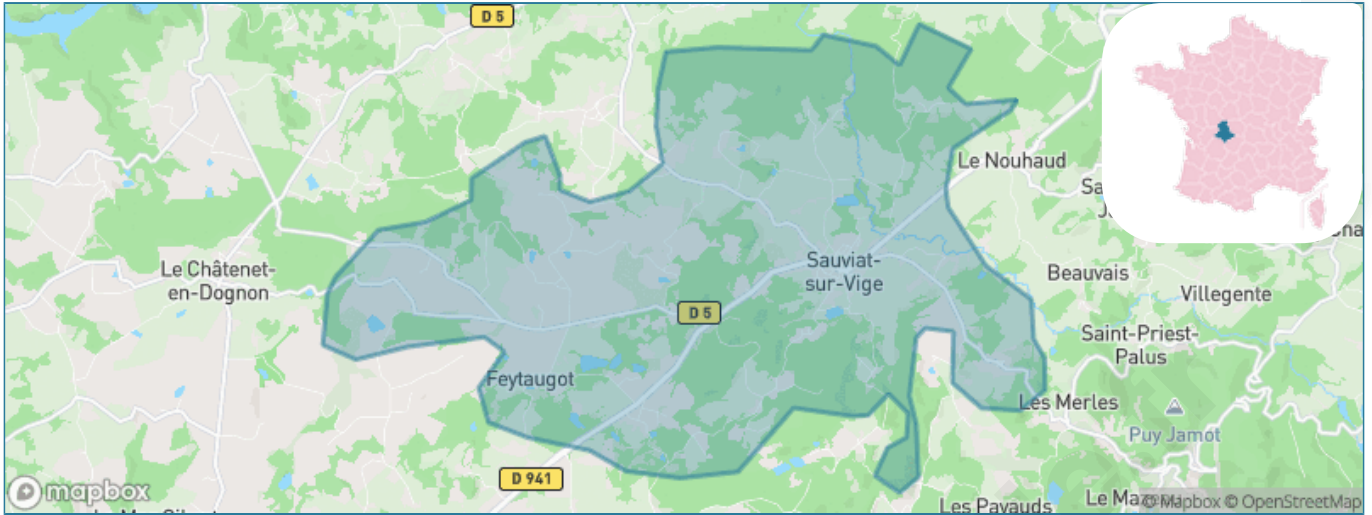

Version web

Ville de Sauviat-sur-Vige

Présenté par

BIEN dans
ma **VILLE** 

Sommaire

Situation géographique	3
Statistiques sur la population	4
Evolution du nombre d'habitants	4
Tranche d'âge	5
0-14 ans	5
15-29 ans	5
30-44 ans	5
45-59 ans	5
60-74 ans	5
75-89 ans	5
90 ans et +	5
Activité professionnelle	5
Agriculteurs	5
Artisans, Commerçants	5
Cadres et sup.	5
Professions intermédiaires	5
Employé	5
Ouvrier	5
Retraité	5
Autres	5
Niveau de diplôme	6
Sans diplôme ou CEP	6
Brevet, BEPC, DNB	6
CAP-BEP ou équivalent	6
BAC ou équivalent	6
BAC+2	6
BAC+3 ou +4	6
BAC+5 ou plus	6
Composition des ménages	6
Couple sans enfant	6
Couple avec enfant(s)	6
Famille monoparentale	6
Colocation / Autre	6
Personnes seules	6
Profil électoraux	7
Premier tour	7
Sécurité	8
Evolution du nombre d'infractions	8
Pour comparer	9
Services à la population	10
Commerce	10
Éducation	10
Villes autour de Sauviat-sur-Vige	11
Avis sur la ville de Sauviat-sur-Vige	12
Moyenne par critère	12
Villes autour de Sauviat-sur-Vige	12
Répartition des avis par note	12
Répartition des avis par note	12

Situation géographique

i Informations clés

- **Région** : Nouvelle-Aquitaine
- **Département** : Haute-Vienne
- **Code postal** : 87400
- **Superficie** : 30 km²

Statistiques sur la population

Nombre d'habitants