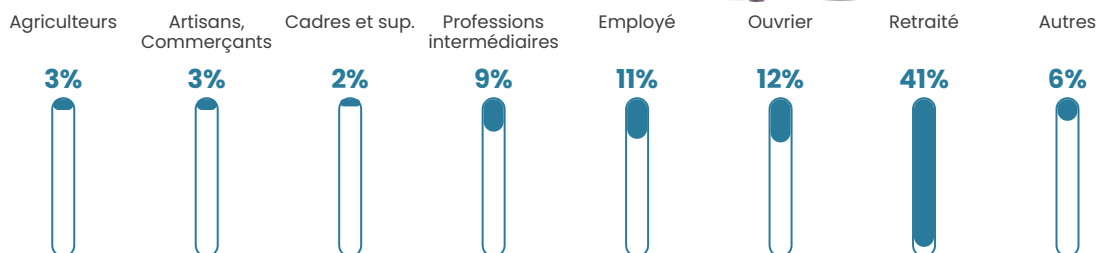

30 h/km²

Revenu moyen

20 120 €/an

Evolution du nombre d'habitants

Sources : Institut national de la statistique et des études économiques (insee) selon Les dernières parutions officielles de 2024 portant sur les années 2020, 2021 et 2022.

Tranche d'âge

Activité professionnelle

Niveau de diplôme

Composition des ménages

Profils électoraux

Premier tour

	Marine LE PEN	28.52 %
	Emmanuel MACRON	25.82 %
	Jean-Luc MÉLENCHON	16.18 %
	Jean LASSALLE	5.78 %
	Fabien ROUSSEL	4.82 %
	Anne HIDALGO	4.62 %
	Valérie PÉCRESE	4.43 %
	Nicolas DUPONT-AIGNAN	2.89 %
	Éric ZEMMOUR	2.50 %
	Yannick JADOT	2.50 %
	Philippe POUTOU	1.35 %
	Nathalie ARTHAUD	0.58 %