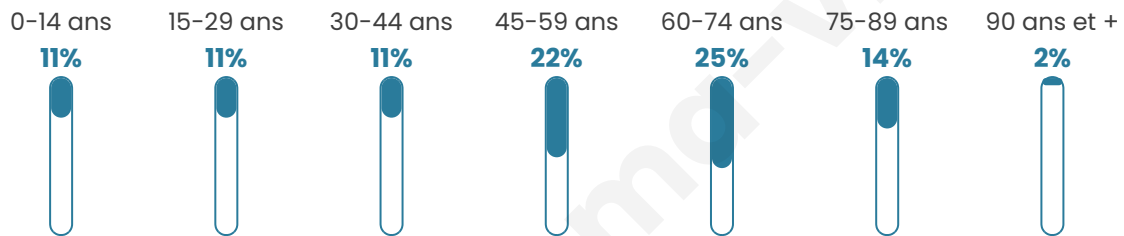

890

Age moyen

51 ans

Pop active

38.1%

Taux chômage

6.5%

Pop densité

30 h/km²

Revenu moyen

20 120 €/an

Evolution du nombre d'habitants

Sources : Institut national de la statistique et des études économiques (insee) selon Les dernières parutions officielles de 2024 portant sur les années 2020, 2021 et 2022.

Tranche d'âge

Activité professionnelle

Niveau de diplôme

Composition des ménages

Profils électoraux

Premier tour

	Marine LE PEN	28.52 %
	Emmanuel MACRON	25.82 %
	Jean-Luc MÉLENCHON	16.18 %
	Jean LASSALLE	5.78 %
	Fabien ROUSSEL	4.82 %
	Anne HIDALGO	4.62 %
	Valérie PÉCRESE	4.43 %
	Nicolas DUPONT-AIGNAN	2.89 %
	Éric ZEMMOUR	2.50 %
	Yannick JADOT	2.50 %
	Philippe POUTOU	1.35 %
	Nathalie ARTHAUD	0.58 %

715 inscrits

Participation : 74.13%

Votes blancs : 0.00%

Votes nuls : 2.08%

Second tour

	Emmanuel MACRON	54,57 %
	Marine LE PEN	45,43 %

714 inscrits

Participation : 72.13%