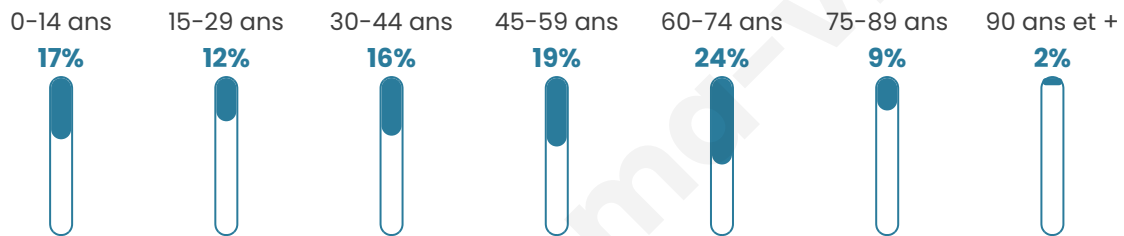

Version web

Ville de Sauvian

Présenté par

BIEN dans
ma **VILLE** 

Sommaire

Situation géographique	3
Statistiques sur la population	4
Evolution du nombre d'habitants	4
Tranche d'âge	5
0-14 ans	5
15-29 ans	5
30-44 ans	5
45-59 ans	5
60-74 ans	5
75-89 ans	5
90 ans et +	5
Activité professionnelle	5
Agriculteurs	5
Artisans, Commerçants	5
Cadres et sup.	5
Professions intermédiaires	5
Employé	5
Ouvrier	5
Retraité	5
Autres	5
Niveau de diplôme	6
Sans diplôme ou CEP	6
Brevet, BEPC, DNB	6
CAP-BEP ou équivalent	6
BAC ou équivalent	6
BAC+2	6
BAC+3 ou +4	6
BAC+5 ou plus	6
Composition des ménages	6
Couple sans enfant	6
Couple avec enfant(s)	6
Famille monoparentale	6
Colocation / Autre	6
Personnes seules	6
Profil électoraux	7
Premier tour	7
Sécurité	8
Evolution du nombre d'infractions	8
Pour comparer	9
Services à la population	10
Commerce	10
Éducation	10
Villes autour de Sauvian	11
Avis sur la ville de Sauvian	12
Moyenne par critère	12
Villes autour de Sauvian	12
Répartition des avis par note	12
Répartition des avis par note	12

45 ans

Pop active

38.8%

Taux chômage

11.6%

Pop densité

431 h/km²

Revenu moyen

Tranche d'âge

Activité professionnelle

Niveau de diplôme

Composition des ménages

Profils électoraux

Premier tour

	Marine LE PEN	38.71 %
	Emmanuel MACRON	20.52 %
	Jean-Luc MÉLENCHON	15.09 %
	Éric ZEMMOUR	9.73 %
	Jean LASSALLE	3.93 %
	Valérie PÉCRESSE	3.30 %
	Fabien ROUSSEL	2.87 %
	Yannick JADOT	1.95 %
	Nicolas DUPONT-AIGNAN	1.87 %
	Anne HIDALGO	1.03 %
	Philippe POUTOU	0.66 %
	Nathalie ARTHAUD	0.34 %