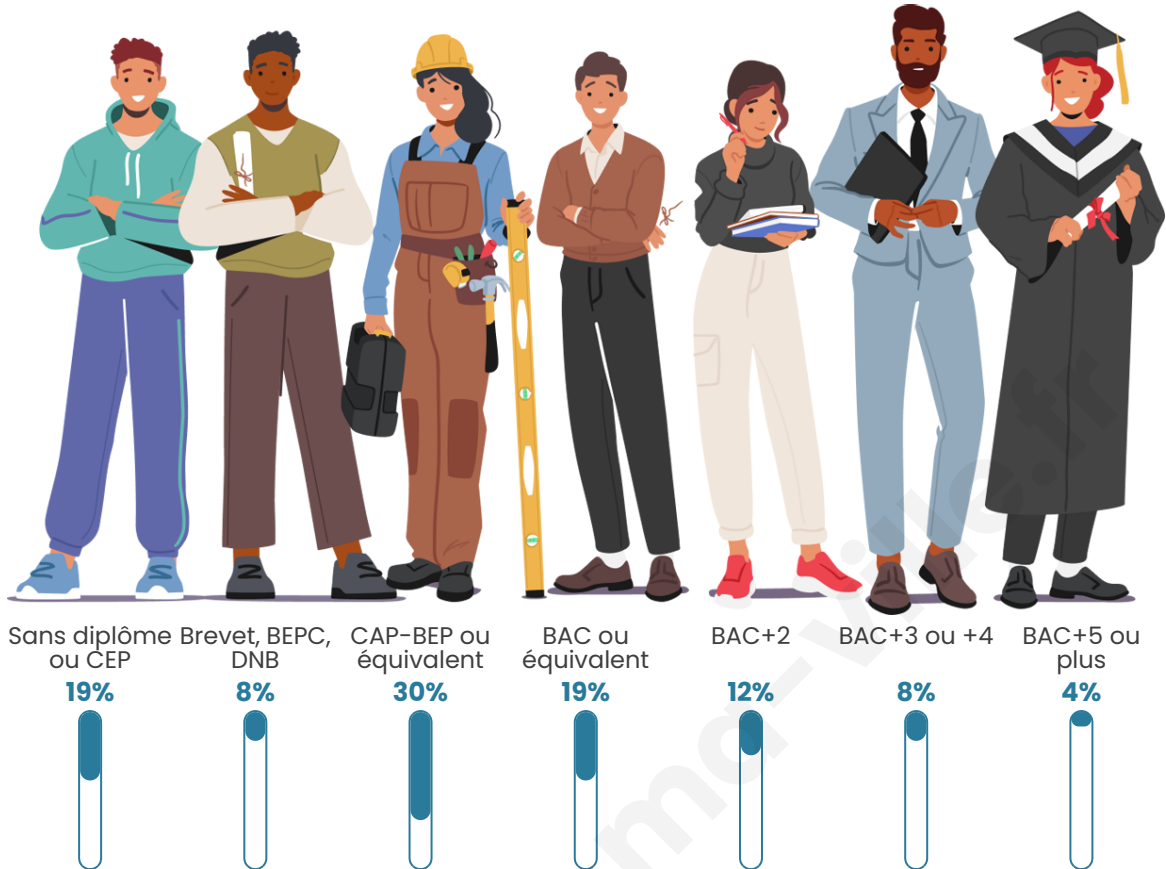

Tranche d'âge

Activité professionnelle

Niveau de diplôme

Composition des ménages

Profils électoraux

Premier tour

	Marine LE PEN	38.71 %
	Emmanuel MACRON	20.52 %
	Jean-Luc MÉLENCHON	15.09 %
	Éric ZEMMOUR	9.73 %
	Jean LASSALLE	3.93 %
	Valérie PÉCRESSE	3.30 %
	Fabien ROUSSEL	2.87 %
	Yannick JADOT	1.95 %
	Nicolas DUPONT-AIGNAN	1.87 %
	Anne HIDALGO	1.03 %
	Philippe POUTOU	0.66 %
	Nathalie ARTHAUD	0.34 %