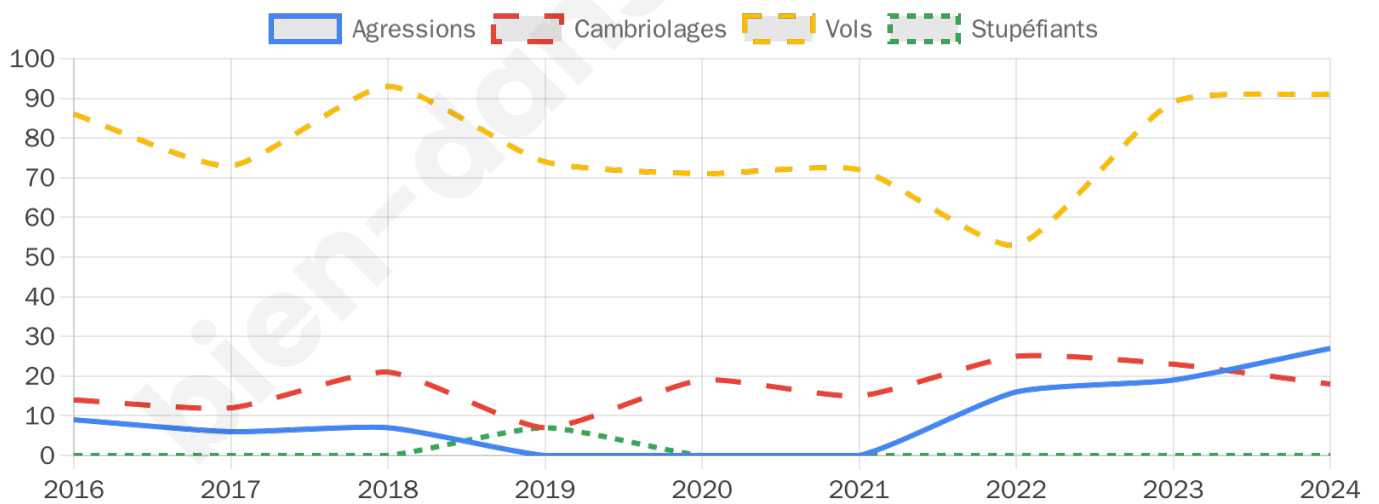

4 365 inscrits

Participation : 81.26%

Votes blancs : 1.10%

Votes nuls : 0.65%

Second tour

	Emmanuel MACRON	37,09 %
	Marine LE PEN	62,91 %

4 368 inscrits

Participation : 80.61%

Votes blancs : 6.31%

Votes nuls : 1.96%

Sécurité

Agressions physiques / sexuelles

27

Cambriolages

18

Vols / dégradations

91

Stupéfiants

0

Evolution du nombre d'infractions

Pour comparer

(en proportion du nombre d'habitants)

Sources : Bases statistiques communale, départementale et régionale de la délinquance enregistrée par la police et la gendarmerie nationales selon les dernières parutions officielles de 2025 portant sur l'année 2024 ([data.gouv](https://data.gouv.fr)).