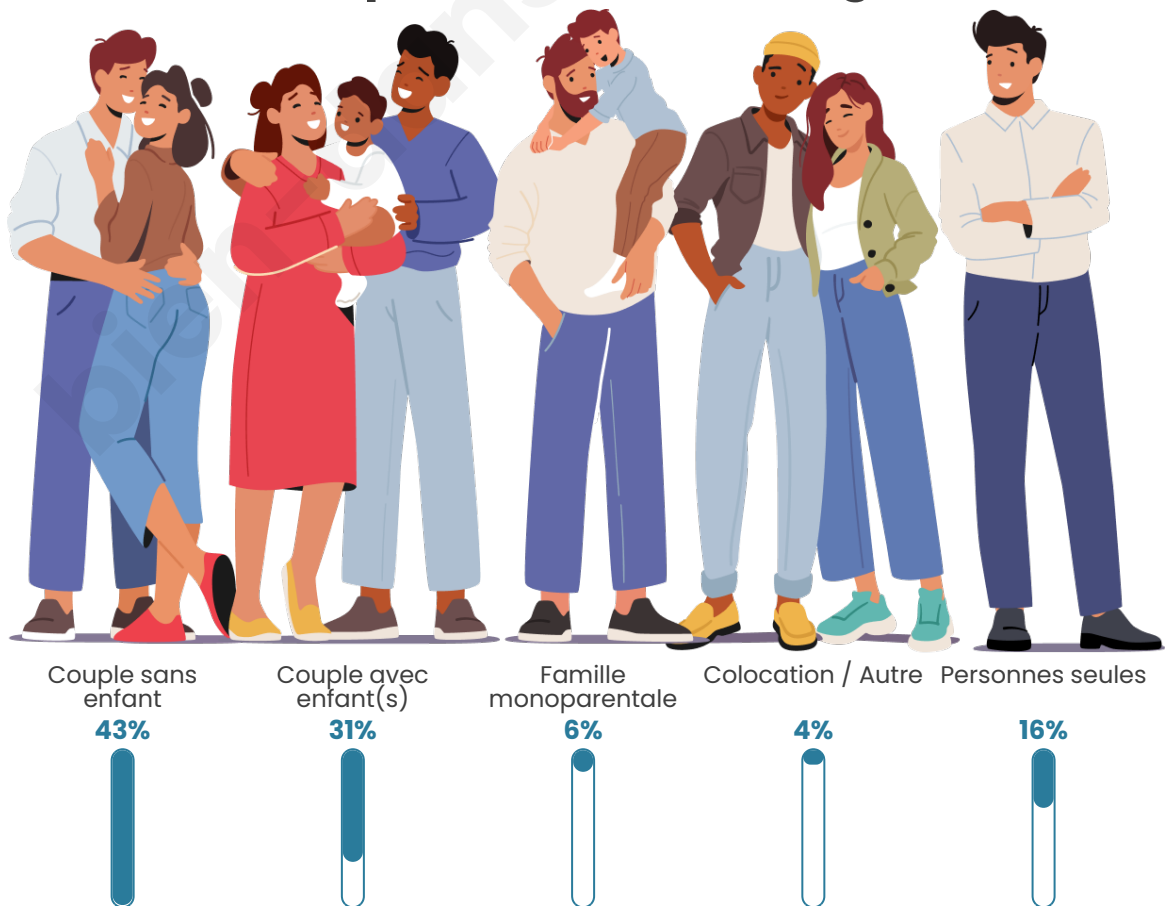

Tranche d'âge

Activité professionnelle

Niveau de diplôme

Composition des ménages

Profils électoraux

Premier tour

	Marine LE PEN	38.71 %
	Emmanuel MACRON	20.52 %
	Jean-Luc MÉLENCHON	15.09 %
	Éric ZEMMOUR	9.73 %
	Jean LASSALLE	3.93 %
	Valérie PÉCRESSE	3.30 %
	Fabien ROUSSEL	2.87 %
	Yannick JADOT	1.95 %
	Nicolas DUPONT-AIGNAN	1.87 %
	Anne HIDALGO	1.03 %
	Philippe POUTOU	0.66 %
	Nathalie ARTHAUD	0.34 %