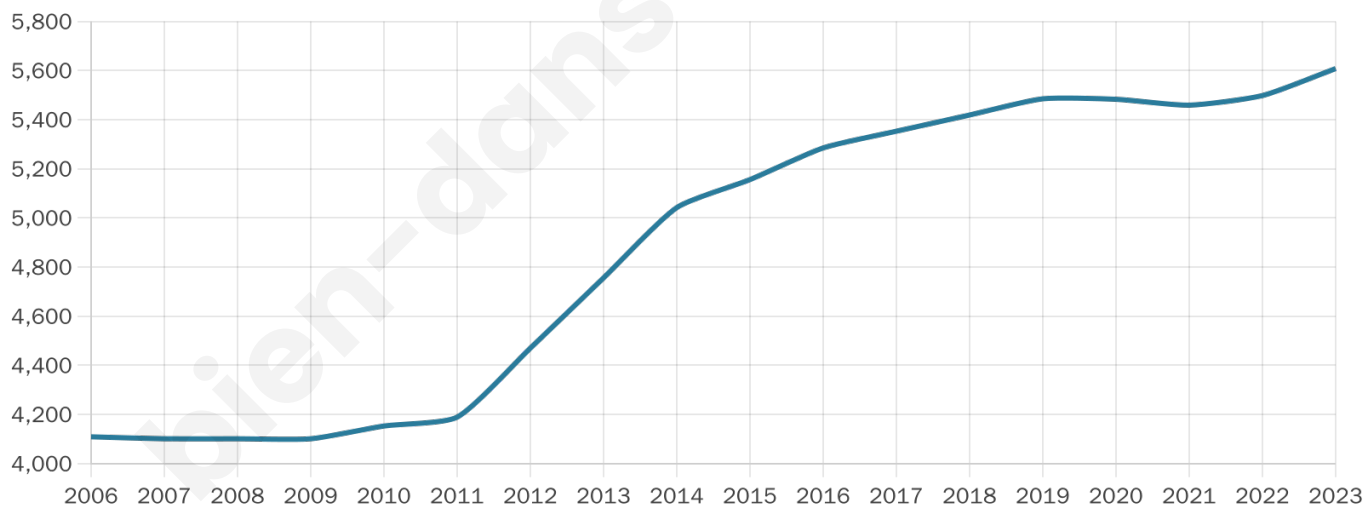

45 ans

Pop active

38.8%

Taux chômage

11.6%

Pop densité

431 h/km²

Revenu moyen

22 270 €/an

Evolution du nombre d'habitants

Sources : Institut national de la statistique et des études économiques (insee) selon Les dernières parutions officielles de 2024 portant sur les années 2020, 2021 et 2022.