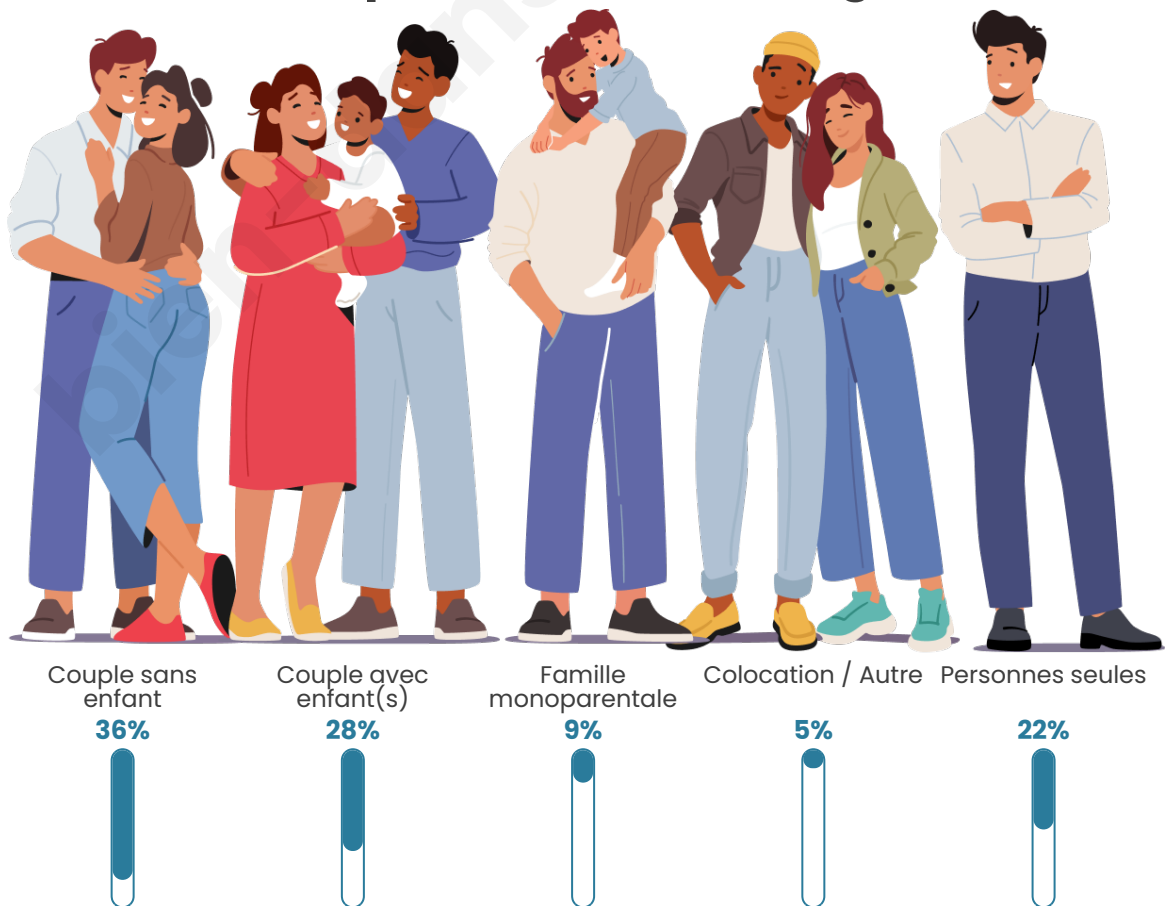

Nombre d'habitants

387

Age moyen

45 ans

Pop active

50.1%

Taux chômage

4.5%

Tranche d'âge

Activité professionnelle

Niveau de diplôme

Composition des ménages

Profils électoraux

Premier tour

	Marine LE PEN	34.75 %
	Emmanuel MACRON	17.37 %
	Jean-Luc MÉLENCHON	16.22 %
	Éric ZEMMOUR	11.97 %
	Jean LASSALLE	8.49 %
	Valérie PÉCRESSE	3.09 %
	Nicolas DUPONT-AIGNAN	3.09 %
	Anne HIDALGO	1.93 %
	Fabien ROUSSEL	1.16 %
	Yannick JADOT	1.16 %
	Nathalie ARTHAUD	0.77 %
	Philippe POUTOU	0.00 %