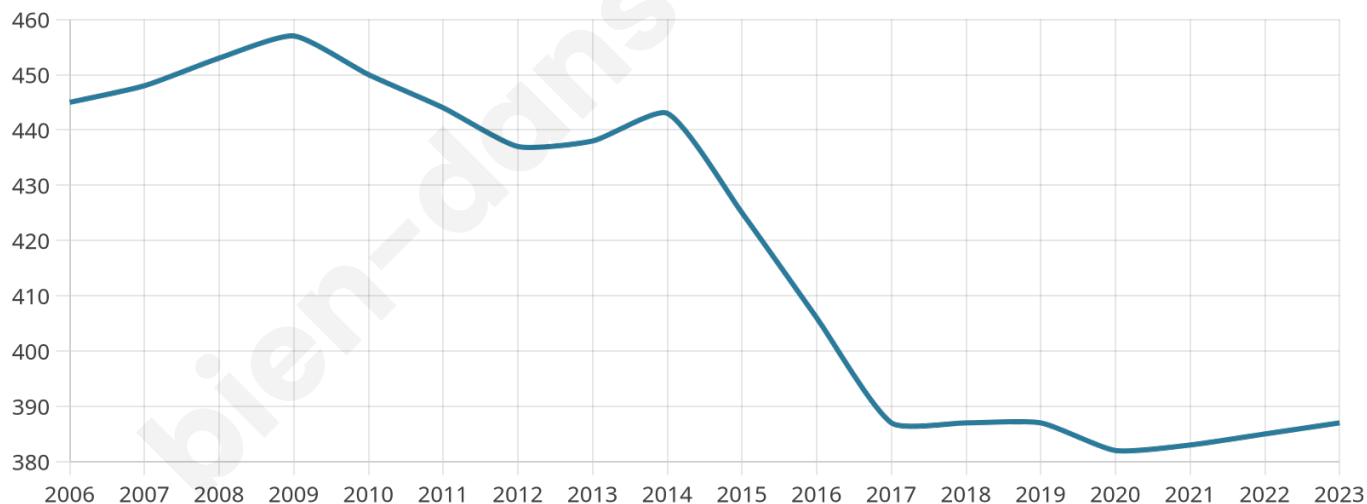

Nombre d'habitants

387

Age moyen

45 ans

Pop active

50.1%

Taux chômage

4.5%

Pop densité

48 h/km²

Revenu moyen

21 440 €/an

Evolution du nombre d'habitants

Sources : Institut national de la statistique et des études économiques (insee) selon Les dernières parutions officielles de 2024 portant sur les années 2020, 2021 et 2022.

Tranche d'âge

Activité professionnelle

Niveau de diplôme

Composition des ménages

Profils électoraux

Premier tour

	Marine LE PEN	34.75 %
	Emmanuel MACRON	17.37 %
	Jean-Luc MÉLENCHON	16.22 %
	Éric ZEMMOUR	11.97 %
	Jean LASSALLE	8.49 %
	Valérie PÉCRESSE	3.09 %
	Nicolas DUPONT-AIGNAN	3.09 %
	Anne HIDALGO	1.93 %
	Fabien ROUSSEL	1.16 %
	Yannick JADOT	1.16 %
	Nathalie ARTHAUD	0.77 %
	Philippe POUTOU	0.00 %