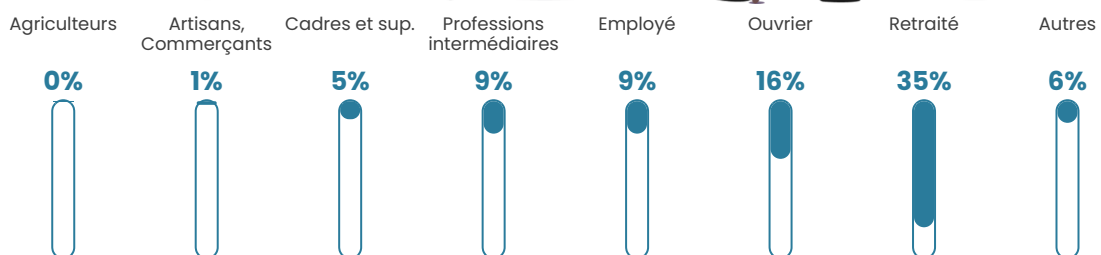

Pop densité

48 h/km²

Revenu moyen

21 440 €/an

Evolution du nombre d'habitants

Sources : Institut national de la statistique et des études économiques (insee) selon Les dernières parutions officielles de 2024 portant sur les années 2020, 2021 et 2022.

Tranche d'âge

Activité professionnelle

Niveau de diplôme

Composition des ménages

Profils électoraux

Premier tour

	Marine LE PEN	34.75 %
	Emmanuel MACRON	17.37 %
	Jean-Luc MÉLENCHON	16.22 %
	Éric ZEMMOUR	11.97 %
	Jean LASSALLE	8.49 %
	Valérie PÉCRESSE	3.09 %
	Nicolas DUPONT-AIGNAN	3.09 %
	Anne HIDALGO	1.93 %
	Fabien ROUSSEL	1.16 %
	Yannick JADOT	1.16 %
	Nathalie ARTHAUD	0.77 %
	Philippe POUTOU	0.00 %