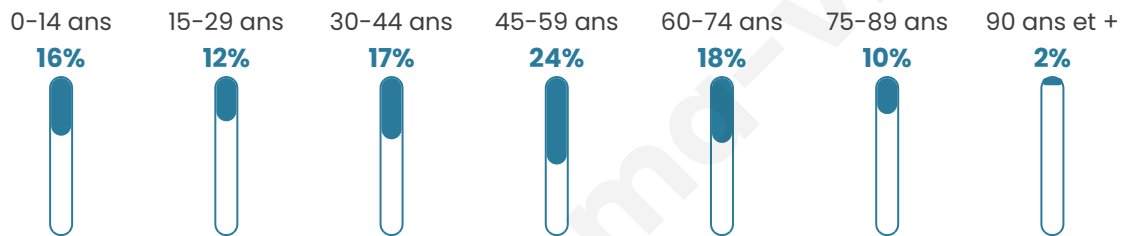

Nombre d'habitants

387

Age moyen

45 ans

Pop active

50.1%

Taux chômage

4.5%

Pop densité

48 h/km²

Revenu moyen

21 440 €/an

Evolution du nombre d'habitants

Sources : Institut national de la statistique et des études économiques (insee) selon Les dernières parutions officielles de 2024 portant sur les années 2020, 2021 et 2022.

Tranche d'âge

Activité professionnelle

Niveau de diplôme

Composition des ménages

Profils électoraux

Premier tour

	Marine LE PEN	34.75 %
	Emmanuel MACRON	17.37 %
	Jean-Luc MÉLENCHON	16.22 %
	Éric ZEMMOUR	11.97 %
	Jean LASSALLE	8.49 %
	Valérie PÉCRESSE	3.09 %
	Nicolas DUPONT-AIGNAN	3.09 %
	Anne HIDALGO	1.93 %
	Fabien ROUSSEL	1.16 %
	Yannick JADOT	1.16 %
	Nathalie ARTHAUD	0.77 %
	Philippe POUTOU	0.00 %

Second tour

	Emmanuel MACRON	38,56 %
	Marine LE PEN	61,44 %

326 inscrits

Participation : 80.37%

Votes blancs : 8.02%

Votes nuls : 1.91%

326 inscrits

Participation : 80.37%