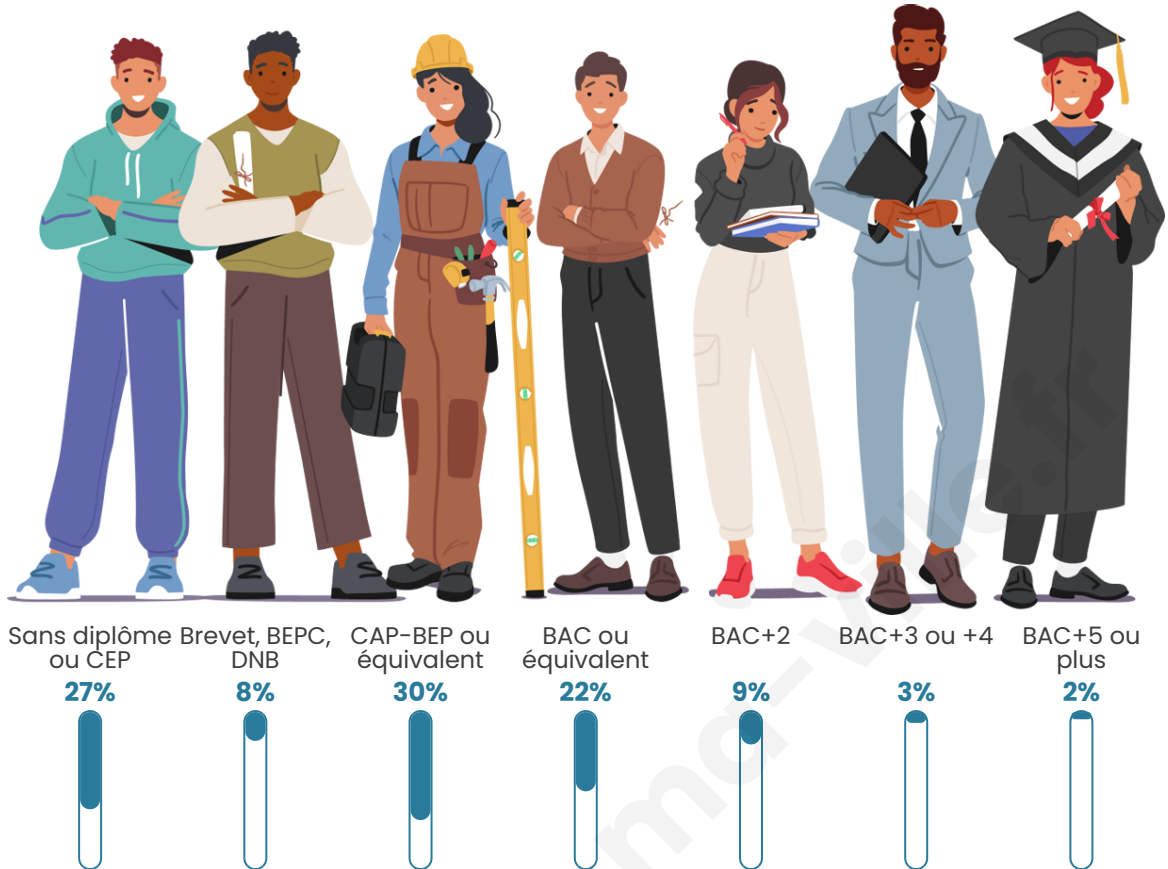

Nombre d'habitants

387

Age moyen

45 ans

Pop active

50.1%

Taux chômage

4.5%

Pop densité

48 h/km²

Revenu moyen

21 440 €/an

Evolution du nombre d'habitants

Sources : Institut national de la statistique et des études économiques (insee) selon Les dernières parutions officielles de 2024 portant sur les années 2020, 2021 et 2022.

Tranche d'âge

Activité professionnelle

Niveau de diplôme

Composition des ménages

Profils électoraux

Premier tour

	Marine LE PEN	34.75 %
	Emmanuel MACRON	17.37 %
	Jean-Luc MÉLENCHON	16.22 %
	Éric ZEMMOUR	11.97 %
	Jean LASSALLE	8.49 %
	Valérie PÉCRESSE	3.09 %
	Nicolas DUPONT-AIGNAN	3.09 %
	Anne HIDALGO	1.93 %
	Fabien ROUSSEL	1.16 %
	Yannick JADOT	1.16 %
	Nathalie ARTHAUD	0.77 %
	Philippe POUTOU	0.00 %