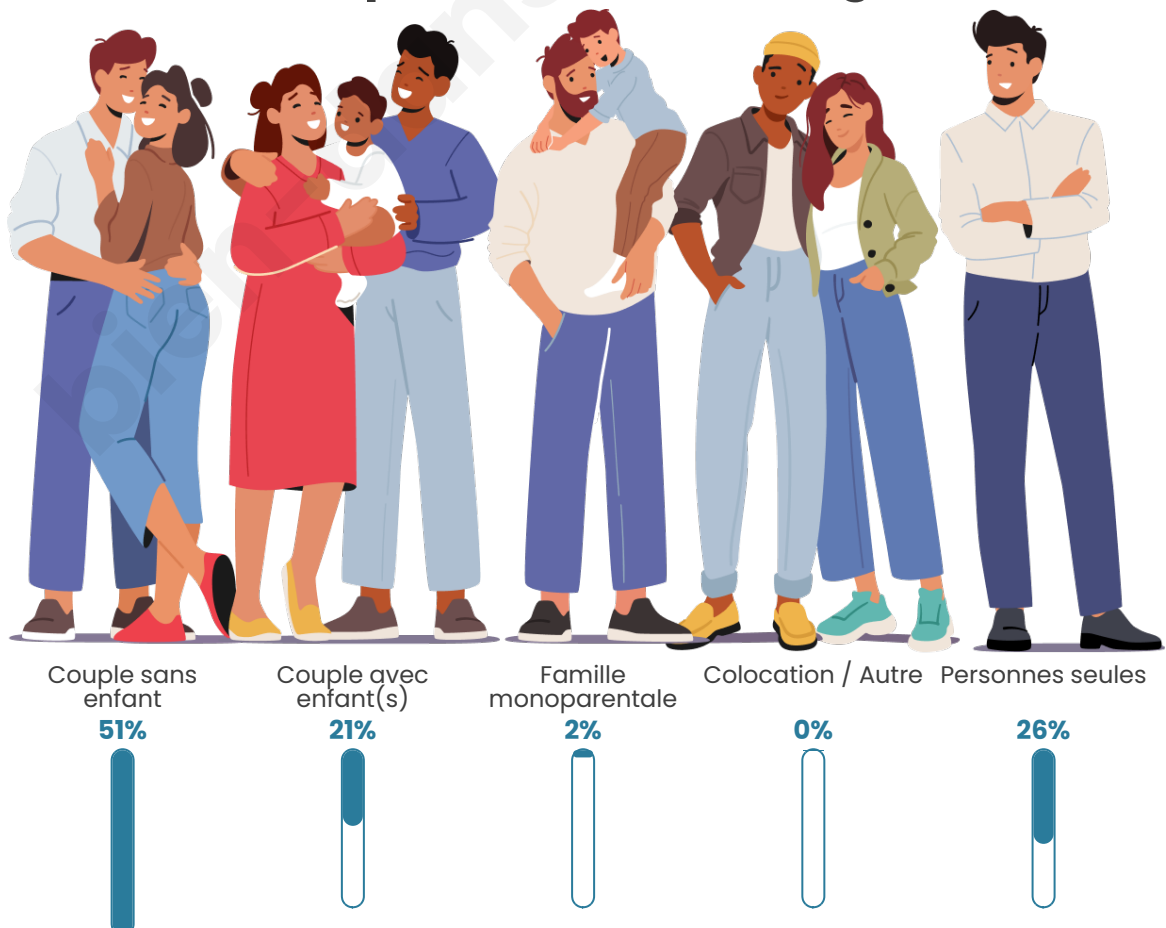

Tranche d'âge

Activité professionnelle

Niveau de diplôme

Composition des ménages

Profils électoraux

Premier tour

	Emmanuel MACRON	24.20 %
	Jean-Luc MÉLENCHON	20.20 %
	Marine LE PEN	18.20 %
	Jean LASSALLE	9.60 %
	Valérie PÉCRESSÉ	9.00 %
	Yannick JADOT	6.40 %
	Éric ZEMMOUR	4.80 %
	Fabien ROUSSEL	2.60 %
	Anne HIDALGO	2.20 %
	Nicolas DUPONT-AIGNAN	2.00 %
	Philippe POUTOU	0.80 %
	Nathalie ARTHAUD	0.00 %