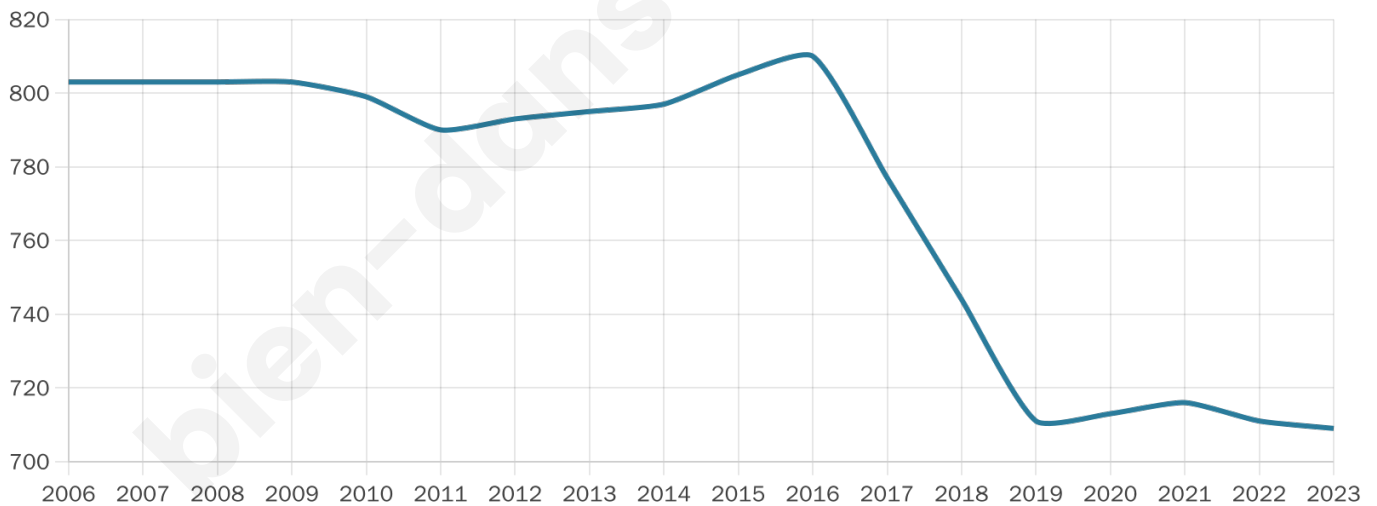

Version web

Ville de Sauveterre-de- Rouergue

Présenté par

BIEN dans
ma **VILLE** 

Sommaire

Situation géographique	3
Statistiques sur la population	4
Evolution du nombre d'habitants	4
Tranche d'âge	5
0-14 ans	5
15-29 ans	5
30-44 ans	5
45-59 ans	5
60-74 ans	5
75-89 ans	5
90 ans et +	5
Activité professionnelle	5
Agriculteurs	5
Artisans, Commerçants	5
Cadres et sup.	5
Professions intermédiaires	5
Employé	5
Ouvrier	5
Retraité	5
Autres	5
Niveau de diplôme	6
Sans diplôme ou CEP	6
Brevet, BEPC, DNB	6
CAP-BEP ou équivalent	6
BAC ou équivalent	6
BAC+2	6
BAC+3 ou +4	6
BAC+5 ou plus	6
Composition des ménages	6
Couple sans enfant	6
Couple avec enfant(s)	6
Famille monoparentale	6
Colocation / Autre	6
Personnes seules	6
Profil électoraux	7
Premier tour	7
Sécurité	8
Evolution du nombre d'infractions	8
Pour comparer	9
Services à la population	10
Commerce	10
Éducation	10
Villes autour de Sauveterre-de-Rouergue	11
Avis sur la ville de Sauveterre-de-Rouergue	12
Moyenne par critère	12
Villes autour de Sauveterre-de-Rouergue	12
Répartition des avis par note	12
Répartition des avis par note	12

709

Age moyen

55 ans

Pop active

35.4%

Taux chômage

7.6%

Pop densité

31 h/km²

Revenu moyen

21 520 €/an

Evolution du nombre d'habitants

Sources : Institut national de la statistique et des études économiques (insee) selon Les dernières parutions officielles de 2024 portant sur les années 2020, 2021 et 2022.