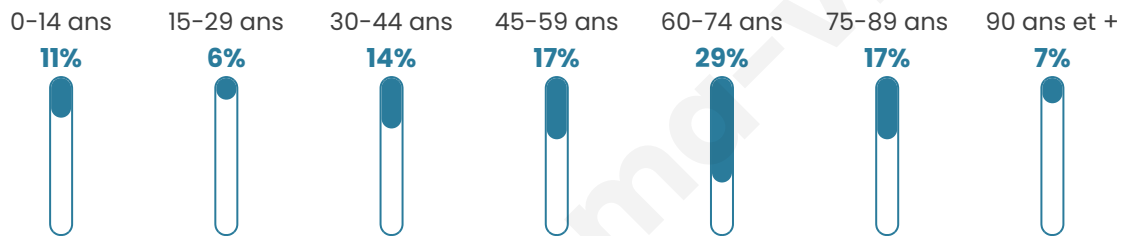

709

Age moyen

55 ans

Pop active

35.4%

Taux chômage

7.6%

Pop densité

31 h/km²

Revenu moyen

21 520 €/an

Evolution du nombre d'habitants

Sources : Institut national de la statistique et des études économiques (insee) selon Les dernières parutions officielles de 2024 portant sur les années 2020, 2021 et 2022.

Tranche d'âge

Activité professionnelle

Niveau de diplôme

Composition des ménages

Profils électoraux

Premier tour

	Emmanuel MACRON	24.20 %
	Jean-Luc MÉLENCHON	20.20 %
	Marine LE PEN	18.20 %
	Jean LASSALLE	9.60 %
	Valérie PÉCRESSÉ	9.00 %
	Yannick JADOT	6.40 %
	Éric ZEMMOUR	4.80 %
	Fabien ROUSSEL	2.60 %
	Anne HIDALGO	2.20 %
	Nicolas DUPONT-AIGNAN	2.00 %
	Philippe POUTOU	0.80 %
	Nathalie ARTHAUD	0.00 %

636 inscrits

Participation : 81.13%

Votes blancs : 1.94%

Votes nuls : 1.16%

Second tour

	Emmanuel MACRON	59,68 %
	Marine LE PEN	40,32 %

636 inscrits

Participation : 79.87%