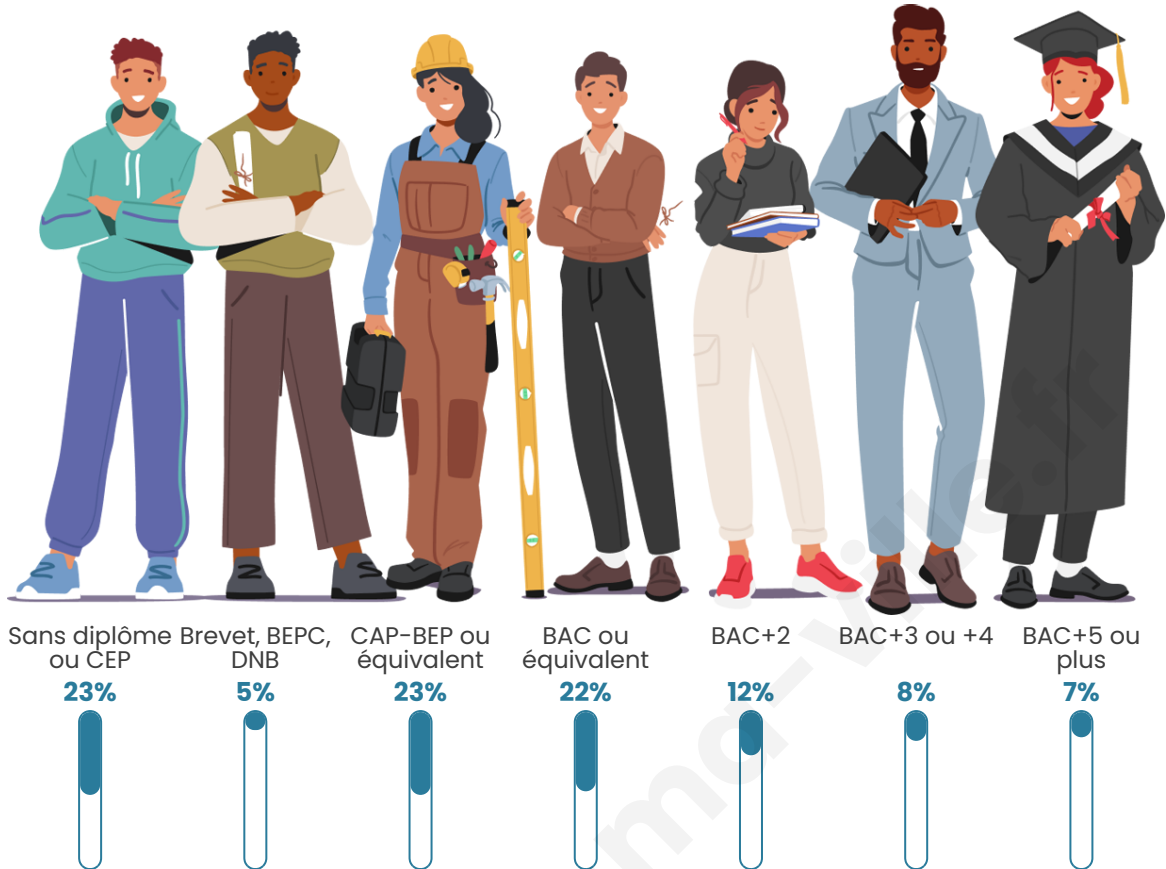

709

Age moyen

55 ans

Pop active

35.4%

Taux chômage

7.6%

Pop densité

Tranche d'âge

Activité professionnelle

Niveau de diplôme

Composition des ménages

Profils électoraux

Premier tour

	Emmanuel MACRON	24.20 %
	Jean-Luc MÉLENCHON	20.20 %
	Marine LE PEN	18.20 %
	Jean LASSALLE	9.60 %
	Valérie PÉCRESSÉ	9.00 %
	Yannick JADOT	6.40 %
	Éric ZEMMOUR	4.80 %
	Fabien ROUSSEL	2.60 %
	Anne HIDALGO	2.20 %
	Nicolas DUPONT-AIGNAN	2.00 %
	Philippe POUTOU	0.80 %
	Nathalie ARTHAUD	0.00 %