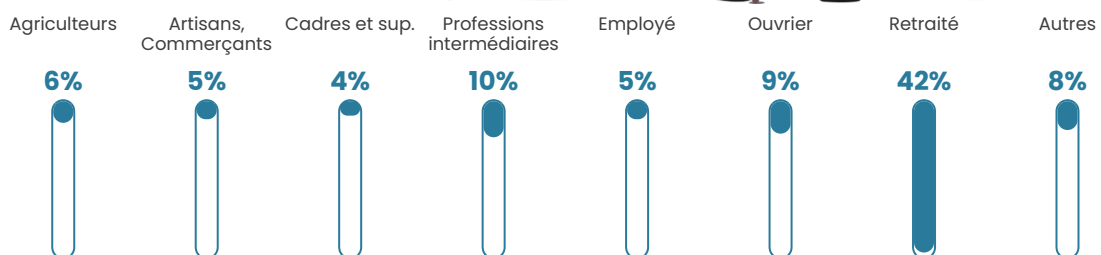

709

Age moyen

55 ans

Pop active

35.4%

Taux chômage

7.6%

Pop densité

31 h/km²

Revenu moyen

21 520 €/an

Evolution du nombre d'habitants

Sources : Institut national de la statistique et des études économiques (insee) selon Les dernières parutions officielles de 2024 portant sur les années 2020, 2021 et 2022.

Tranche d'âge

Activité professionnelle

Niveau de diplôme

Composition des ménages

Profils électoraux

Premier tour

	Emmanuel MACRON	24.20 %
	Jean-Luc MÉLENCHON	20.20 %
	Marine LE PEN	18.20 %
	Jean LASSALLE	9.60 %
	Valérie PÉCRESSÉ	9.00 %
	Yannick JADOT	6.40 %
	Éric ZEMMOUR	4.80 %
	Fabien ROUSSEL	2.60 %
	Anne HIDALGO	2.20 %
	Nicolas DUPONT-AIGNAN	2.00 %
	Philippe POUTOU	0.80 %
	Nathalie ARTHAUD	0.00 %