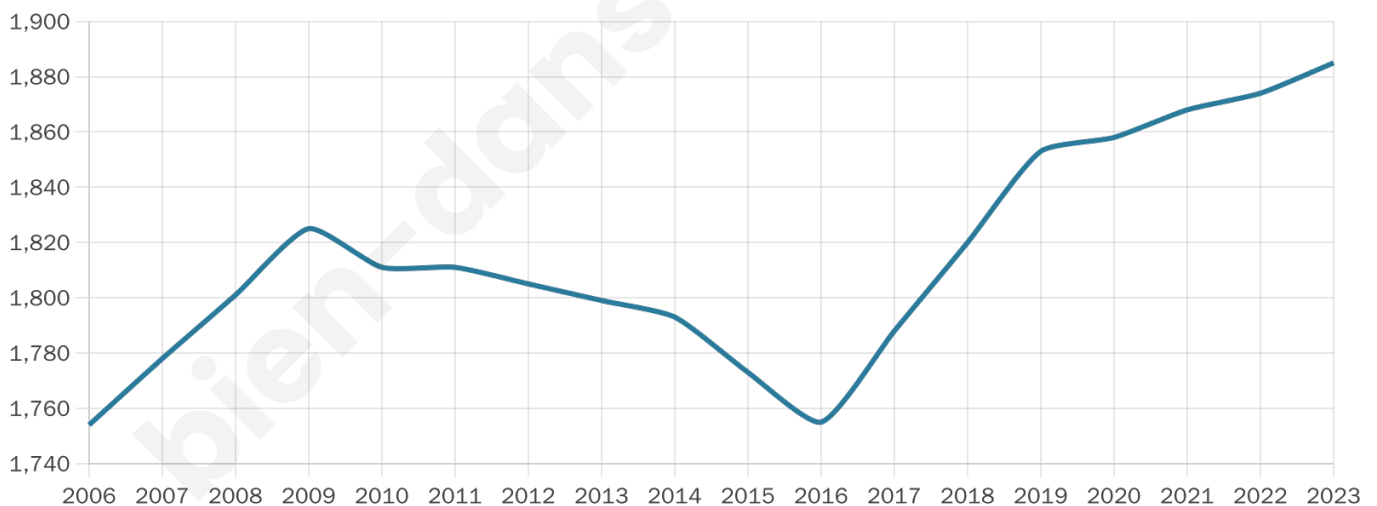

Version web

Ville de Sauveterre-de-Guyenne

Présenté par

BIEN dans ma **VILLE** 

Sommaire

Situation géographique	3
Statistiques sur la population	4
Evolution du nombre d'habitants	4
Tranche d'âge	5
0-14 ans	5
15-29 ans	5
30-44 ans	5
45-59 ans	5
60-74 ans	5
75-89 ans	5
90 ans et +	5
Activité professionnelle	5
Agriculteurs	5
Artisans, Commerçants	5
Cadres et sup.	5
Professions intermédiaires	5
Employé	5
Ouvrier	5
Retraité	5
Autres	5
Niveau de diplôme	6
Sans diplôme ou CEP	6
Brevet, BEPC, DNB	6
CAP-BEP ou équivalent	6
BAC ou équivalent	6
BAC+2	6
BAC+3 ou +4	6
BAC+5 ou plus	6
Composition des ménages	6
Couple sans enfant	6
Couple avec enfant(s)	6
Famille monoparentale	6
Colocation / Autre	6
Personnes seules	6
Profil électoraux	7
Premier tour	7
Sécurité	8
Evolution du nombre d'infractions	8
Pour comparer	9
Services à la population	10
Commerce	10
Éducation	10
Villes autour de Sauveterre-de-Guyenne	11
Avis sur la ville de Sauveterre-de-Guyenne	12
Moyenne par critère	12
Villes autour de Sauveterre-de-Guyenne	12
Répartition des avis par note	12
Répartition des avis par note	12

1 885

Age moyen

46 ans

Pop active

42.3%

Taux chômage

8.9%

Pop densité

61 h/km²

Revenu moyen

19 140 €/an

Evolution du nombre d'habitants

Sources : Institut national de la statistique et des études économiques (insee) selon Les dernières parutions officielles de 2024 portant sur les années 2020, 2021 et 2022.