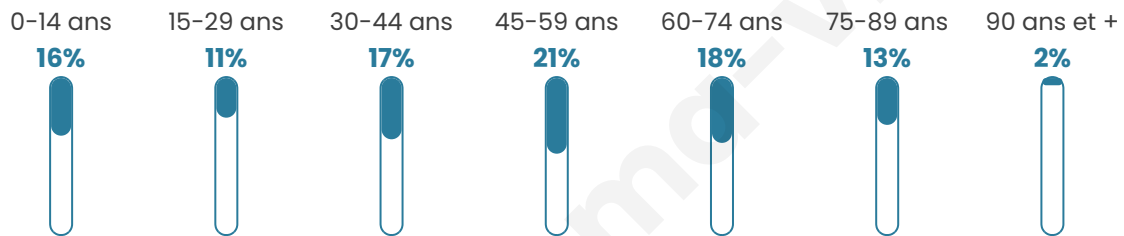

1 885

Age moyen

46 ans

Pop active

42.3%

Taux chômage

8.9%

Pop densité

61 h/km²

Revenu moyen

19 140 €/an

Evolution du nombre d'habitants

Sources : Institut national de la statistique et des études économiques (insee) selon Les dernières parutions officielles de 2024 portant sur les années 2020, 2021 et 2022.

Tranche d'âge

Activité professionnelle

Niveau de diplôme

Composition des ménages

Profils électoraux

Premier tour

	Marine LE PEN	28.60 %
	Emmanuel MACRON	23.19 %
	Jean-Luc MÉLENCHON	17.05 %
	Jean LASSALLE	7.06 %
	Éric ZEMMOUR	5.87 %
	Valérie PÉCRESSE	5.68 %
	Anne HIDALGO	3.57 %
	Fabien ROUSSEL	2.75 %
	Yannick JADOT	2.75 %
	Nicolas DUPONT-AIGNAN	1.83 %
	Philippe POUTOU	1.10 %
	Nathalie ARTHAUD	0.55 %