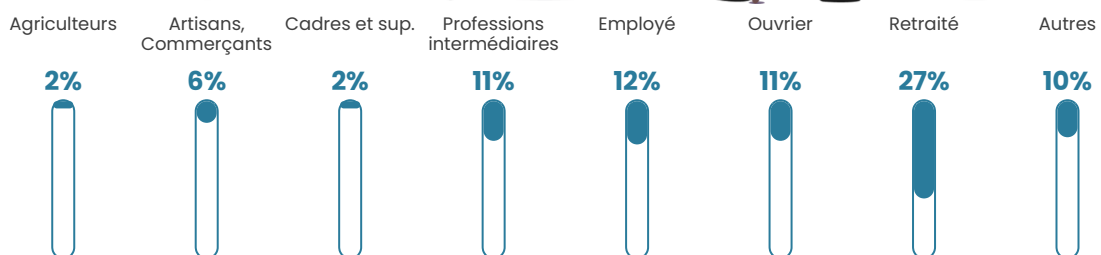

61 h/km²

Revenu moyen

19 140 €/an

Evolution du nombre d'habitants

Sources : Institut national de la statistique et des études économiques (insee) selon Les dernières parutions officielles de 2024 portant sur les années 2020, 2021 et 2022.

Tranche d'âge

Activité professionnelle

Niveau de diplôme

Composition des ménages

Profils électoraux

Premier tour

	Marine LE PEN	28.60 %
	Emmanuel MACRON	23.19 %
	Jean-Luc MÉLENCHON	17.05 %
	Jean LASSALLE	7.06 %
	Éric ZEMMOUR	5.87 %
	Valérie PÉCRESSE	5.68 %
	Anne HIDALGO	3.57 %
	Fabien ROUSSEL	2.75 %
	Yannick JADOT	2.75 %
	Nicolas DUPONT-AIGNAN	1.83 %
	Philippe POUTOU	1.10 %
	Nathalie ARTHAUD	0.55 %