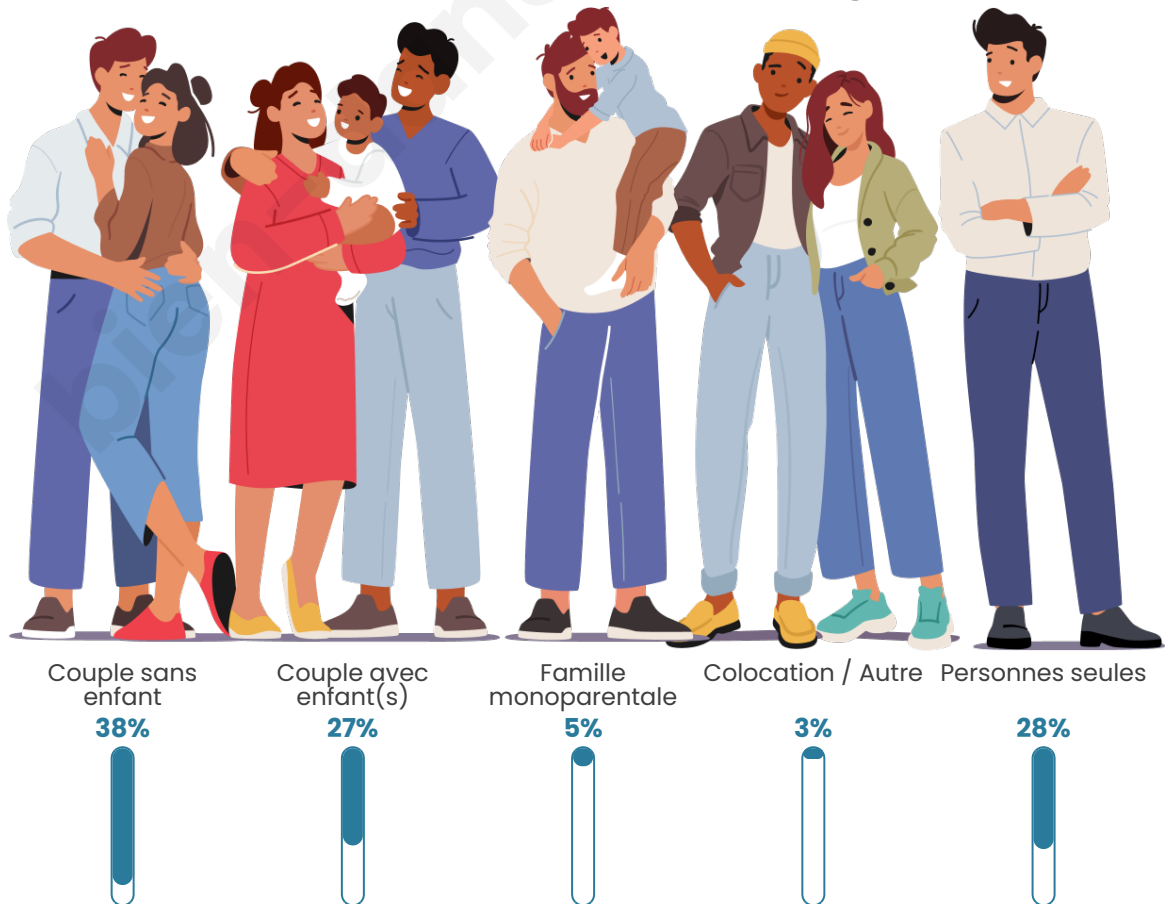

Tranche d'âge

Activité professionnelle

Niveau de diplôme

Composition des ménages

Profils électoraux

Premier tour

	Marine LE PEN	28.60 %
	Emmanuel MACRON	23.19 %
	Jean-Luc MÉLENCHON	17.05 %
	Jean LASSALLE	7.06 %
	Éric ZEMMOUR	5.87 %
	Valérie PÉCRESSE	5.68 %
	Anne HIDALGO	3.57 %
	Fabien ROUSSEL	2.75 %
	Yannick JADOT	2.75 %
	Nicolas DUPONT-AIGNAN	1.83 %
	Philippe POUTOU	1.10 %
	Nathalie ARTHAUD	0.55 %