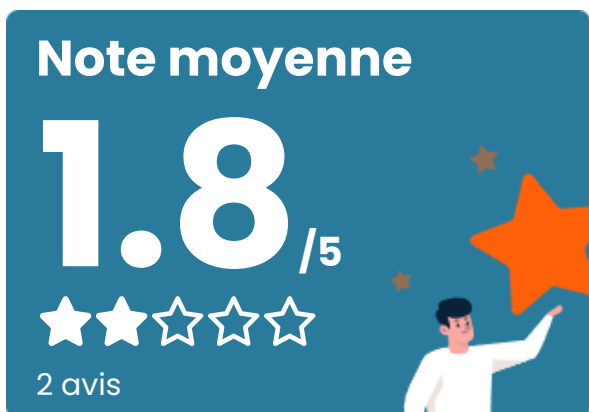

Avis sur la ville de Sauveterre-de-Guyenne