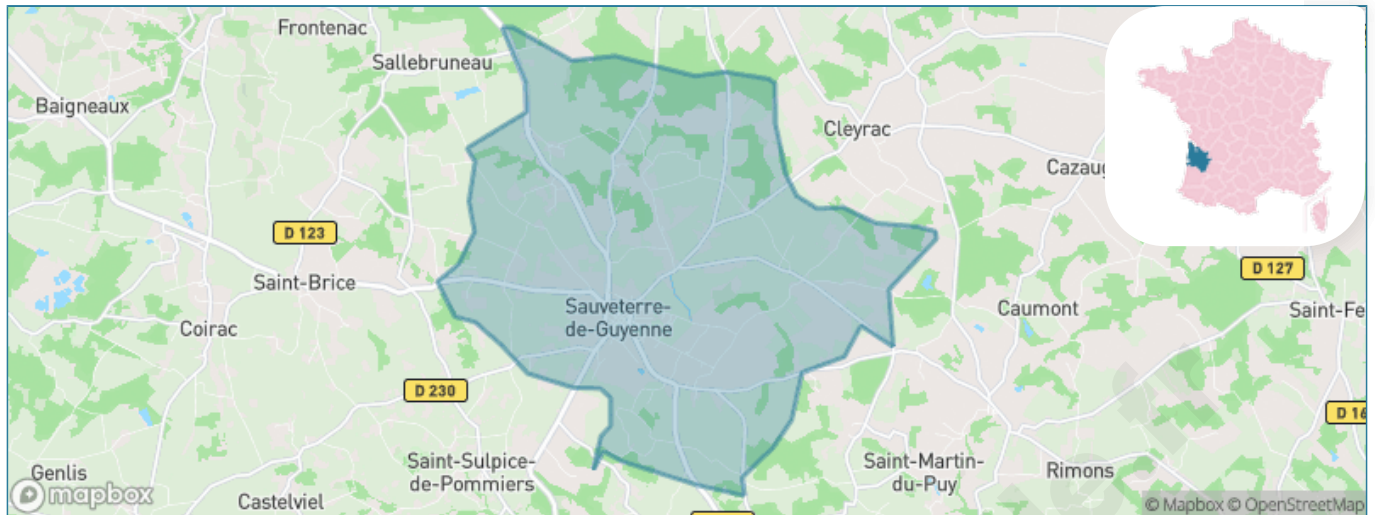

Version web

Ville de Sauveterre-de-Guyenne

Présenté par

BIEN dans ma **VILLE** 

Sommaire

Situation géographique	3
Statistiques sur la population	4
Evolution du nombre d'habitants	4
Tranche d'âge	5
0-14 ans	5
15-29 ans	5
30-44 ans	5
45-59 ans	5
60-74 ans	5
75-89 ans	5
90 ans et +	5
Activité professionnelle	5
Agriculteurs	5
Artisans, Commerçants	5
Cadres et sup.	5
Professions intermédiaires	5
Employé	5
Ouvrier	5
Retraité	5
Autres	5
Niveau de diplôme	6
Sans diplôme ou CEP	6
Brevet, BEPC, DNB	6
CAP-BEP ou équivalent	6
BAC ou équivalent	6
BAC+2	6
BAC+3 ou +4	6
BAC+5 ou plus	6
Composition des ménages	6
Couple sans enfant	6
Couple avec enfant(s)	6
Famille monoparentale	6
Colocation / Autre	6
Personnes seules	6
Profil électoraux	7
Premier tour	7
Sécurité	8
Evolution du nombre d'infractions	8
Pour comparer	9
Services à la population	10
Commerce	10
Éducation	10
Villes autour de Sauveterre-de-Guyenne	11
Avis sur la ville de Sauveterre-de-Guyenne	12
Moyenne par critère	12
Villes autour de Sauveterre-de-Guyenne	12
Répartition des avis par note	12
Répartition des avis par note	12

Situation géographique

i Informations clés

- **Région** : Nouvelle-Aquitaine
- **Département** : Gironde
- **Code postal** : 33540
- **Superficie** : 31 km²

Statistiques sur la population

Nombre d'habitants