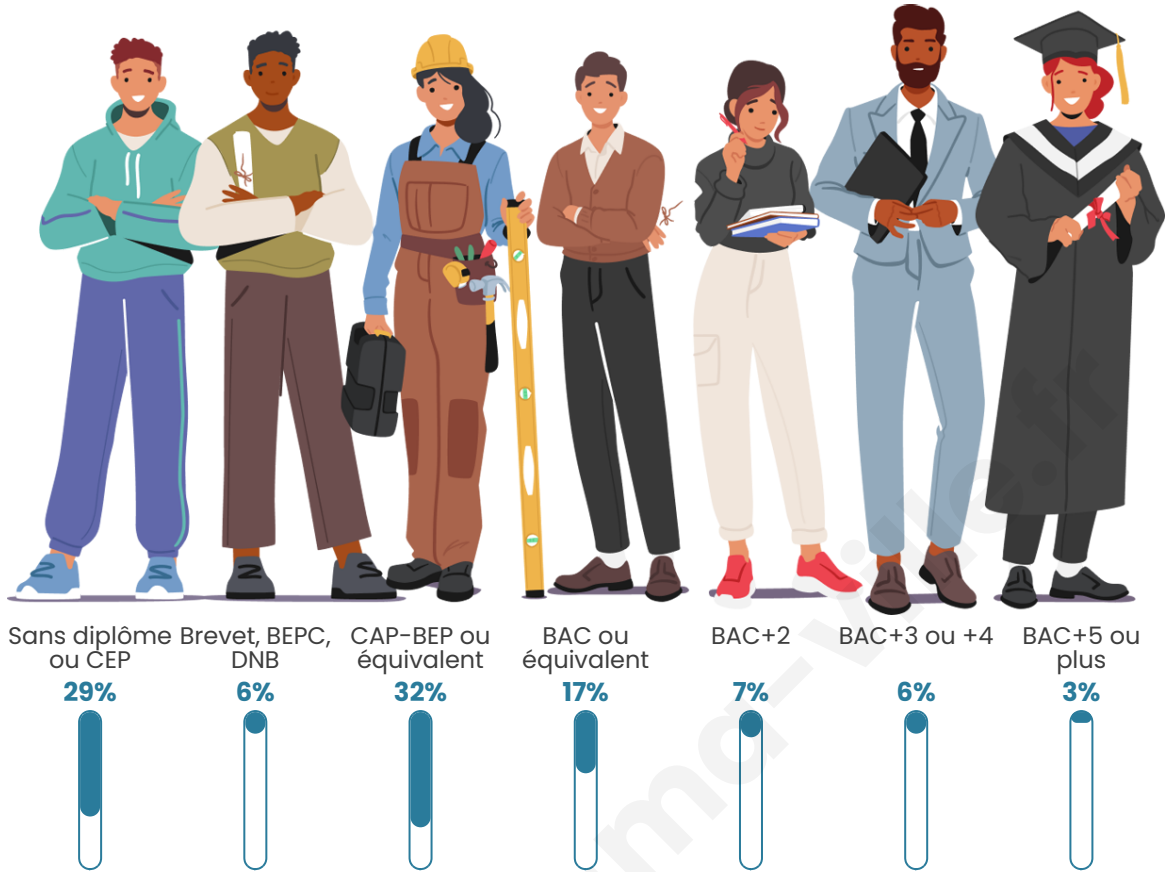

Tranche d'âge

Activité professionnelle

Niveau de diplôme

Composition des ménages

Profils électoraux

Premier tour

	Marine LE PEN	28.60 %
	Emmanuel MACRON	23.19 %
	Jean-Luc MÉLENCHON	17.05 %
	Jean LASSALLE	7.06 %
	Éric ZEMMOUR	5.87 %
	Valérie PÉCRESSE	5.68 %
	Anne HIDALGO	3.57 %
	Fabien ROUSSEL	2.75 %
	Yannick JADOT	2.75 %
	Nicolas DUPONT-AIGNAN	1.83 %
	Philippe POUTOU	1.10 %
	Nathalie ARTHAUD	0.55 %