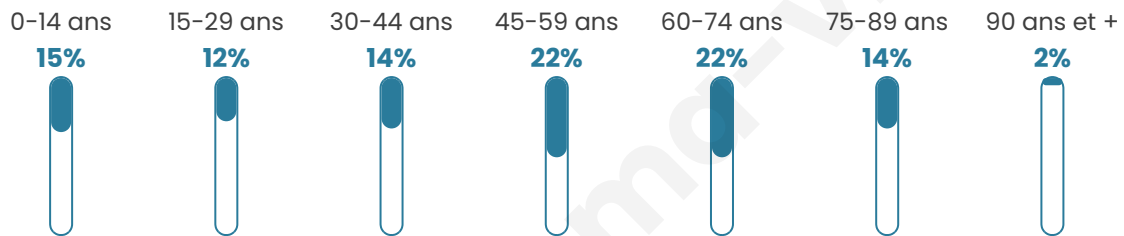

# Statistiques sur la population

Nombre d'habitants

**702**

Age moyen

**48 ans**

Pop active

**43%**

Taux chômage

**10.1%**

Pop densité

**23 h/km<sup>2</sup>**

Revenu moyen

**21 830 €/an**

## Evolution du nombre d'habitants

Sources : Institut national de la statistique et des études économiques (insee) selon Les dernières parutions officielles de 2024 portant sur les années 2020, 2021 et 2022.

## Tranche d'âge