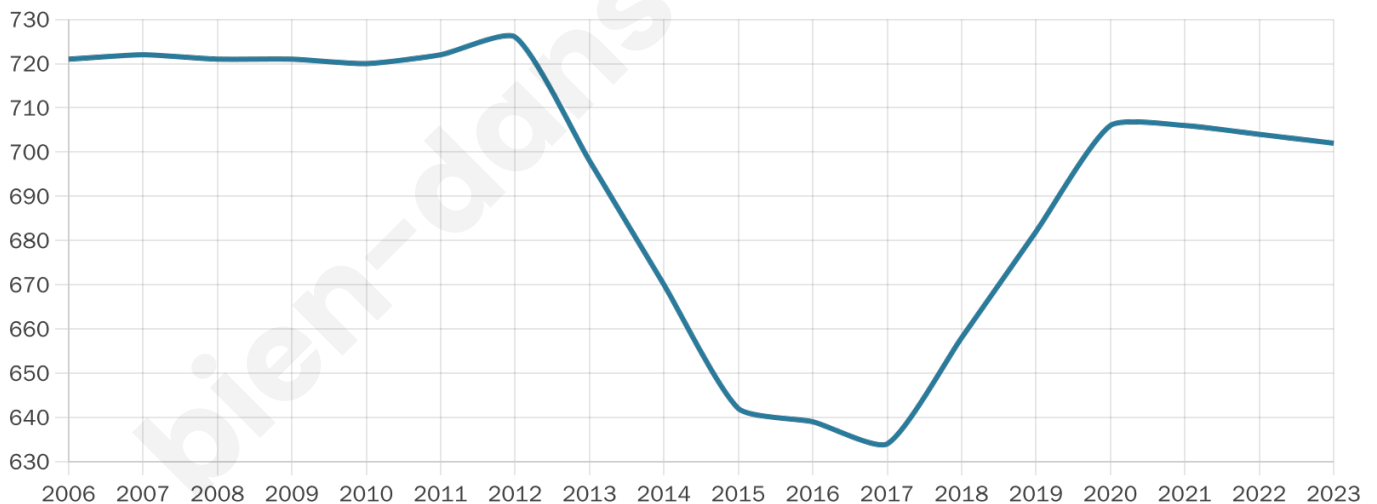

# Statistiques sur la population

Nombre d'habitants

**702**

Age moyen

**48 ans**

Pop active

**43%**

Taux chômage

**10.1%**

Pop densité

**23 h/km<sup>2</sup>**

Revenu moyen

**21 830 €/an**

## Evolution du nombre d'habitants

Sources : Institut national de la statistique et des études économiques (insee) selon Les dernières parutions officielles de 2024 portant sur les années 2020, 2021 et 2022.