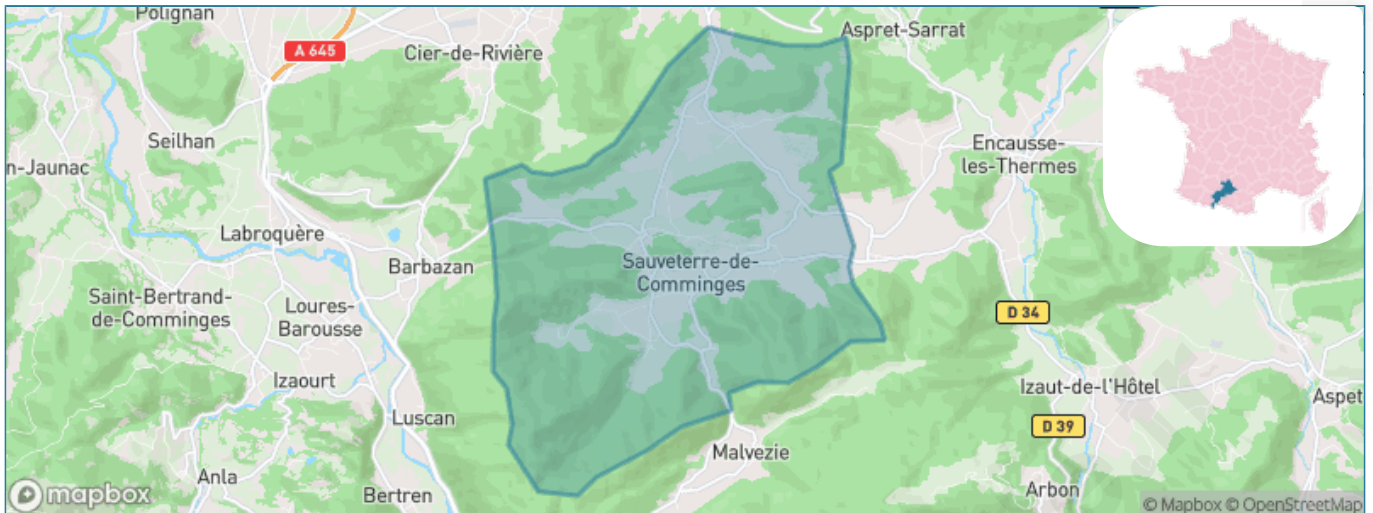

# Ville de Sauveterre-de-Comminges

Présenté par

**BIEN** dans ma **VILLE** 

# Situation géographique

## i Informations clés

- **Région** : Occitanie
- **Département** : Haute-Garonne
- **Code postal** : 31510
- **Superficie** : 30 km<sup>2</sup>