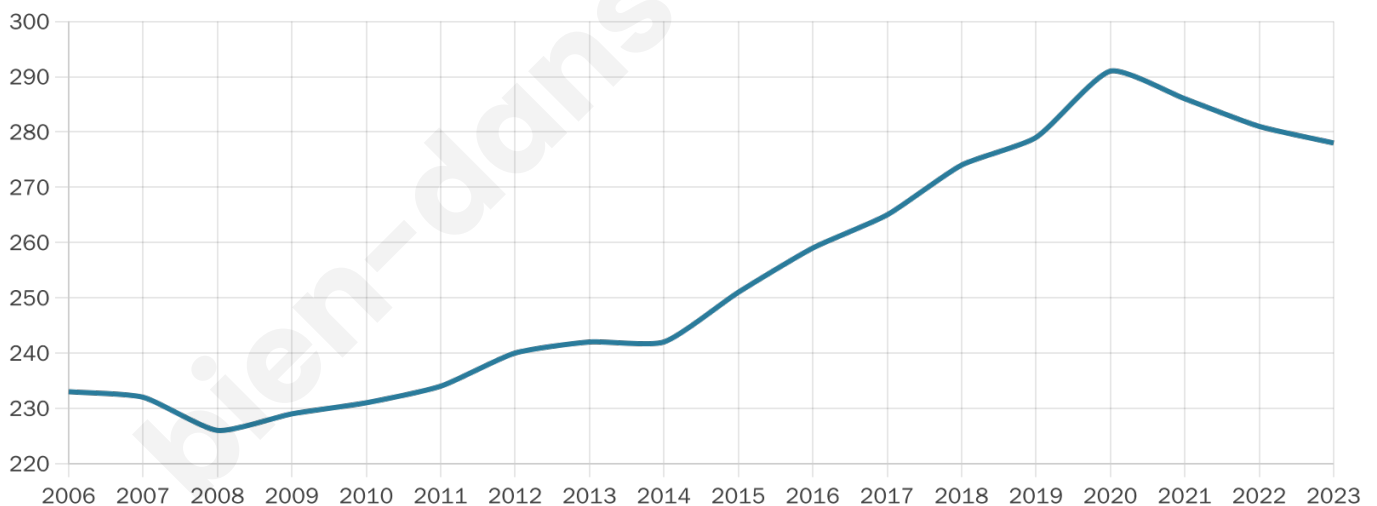

43 ans

Pop active

52.9%

Taux chômage

3.7%

Pop densité

17 h/km²

Revenu moyen

23 840 €/an

Evolution du nombre d'habitants

Sources : Institut national de la statistique et des études économiques (insee) selon Les dernières parutions officielles de 2024 portant sur les années 2020, 2021 et 2022.