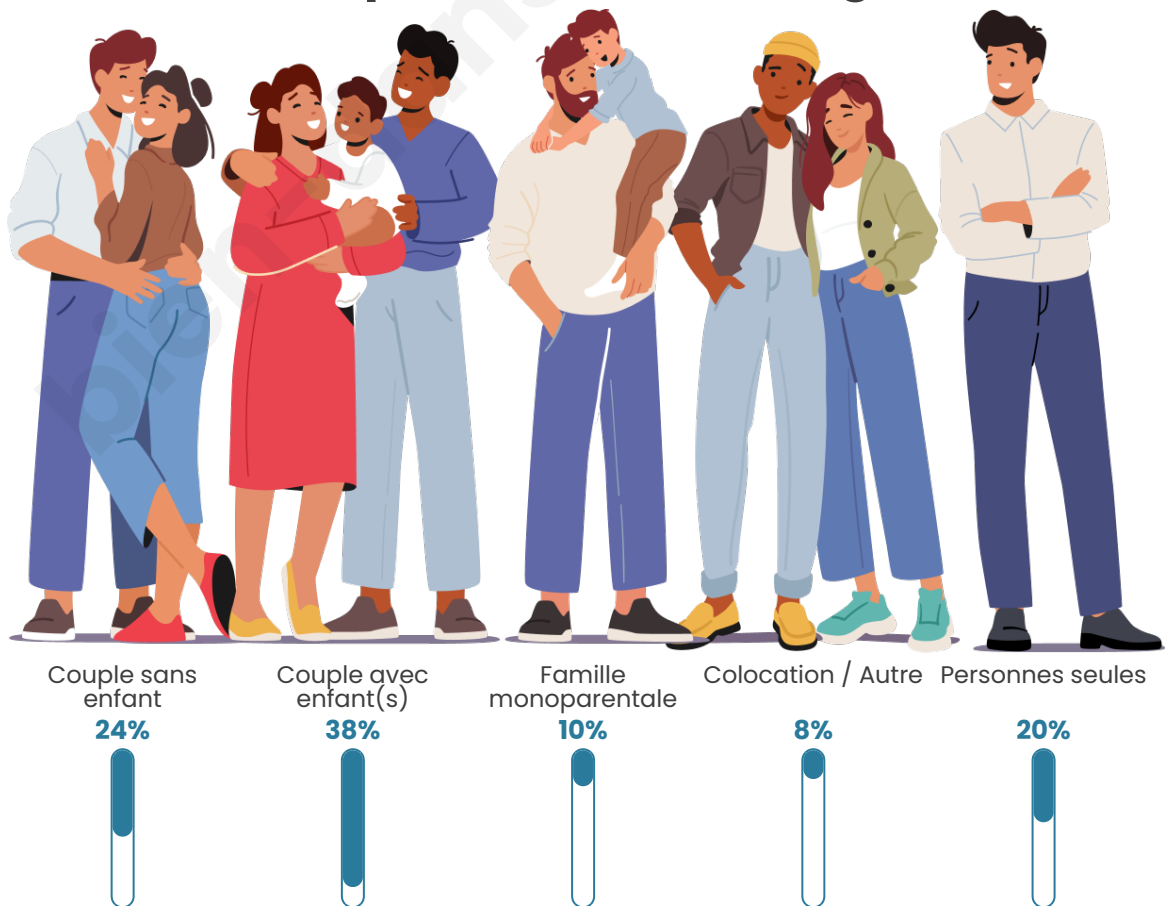

Tranche d'âge

Activité professionnelle

Niveau de diplôme

Composition des ménages

Profils électoraux

Premier tour

	Emmanuel MACRON	32.35 %
	Marine LE PEN	22.35 %
	Jean-Luc MÉLENCHON	14.12 %
	Jean LASSALLE	10.59 %
	Éric ZEMMOUR	5.88 %
	Valérie PÉCRESSÉ	5.29 %
	Anne HIDALGO	4.71 %
	Yannick JADOT	1.76 %
	Fabien ROUSSEL	1.18 %
	Nicolas DUPONT- AIGNAN	1.18 %
	Philippe POUTOU	0.59 %
	Nathalie ARTHAUD	0.00 %