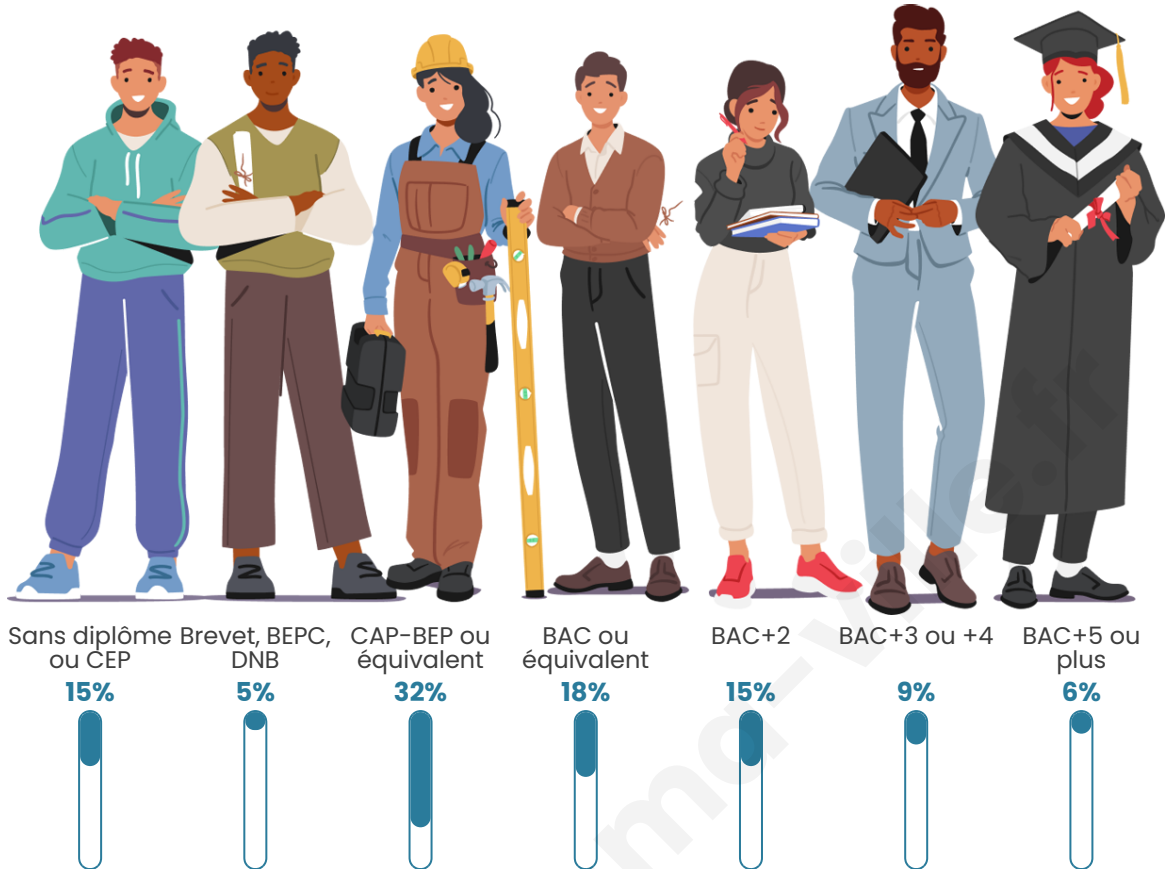

43 ans

Pop active

52.9%

Taux chômage

3.7%

Pop densité

17 h/km²

Revenu moyen

Tranche d'âge

Activité professionnelle

Niveau de diplôme

Composition des ménages

Profils électoraux

Premier tour

	Emmanuel MACRON	32.35 %
	Marine LE PEN	22.35 %
	Jean-Luc MÉLENCHON	14.12 %
	Jean LASSALLE	10.59 %
	Éric ZEMMOUR	5.88 %
	Valérie PÉCRESSÉ	5.29 %
	Anne HIDALGO	4.71 %
	Yannick JADOT	1.76 %
	Fabien ROUSSEL	1.18 %
	Nicolas DUPONT- AIGNAN	1.18 %
	Philippe POUTOU	0.59 %
	Nathalie ARTHAUD	0.00 %