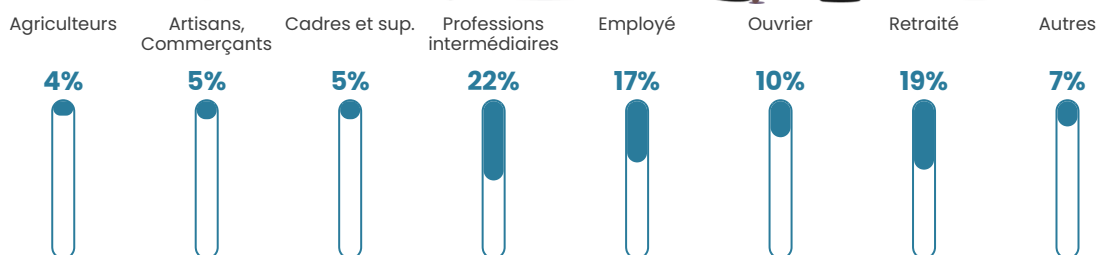

43 ans

Pop active

52.9%

Taux chômage

3.7%

Pop densité

17 h/km²

Revenu moyen

23 840 €/an

Evolution du nombre d'habitants

Sources : Institut national de la statistique et des études économiques (insee) selon Les dernières parutions officielles de 2024 portant sur les années 2020, 2021 et 2022.

Tranche d'âge

Activité professionnelle

Niveau de diplôme

Composition des ménages

Profils électoraux

Premier tour

	Emmanuel MACRON	32.35 %
	Marine LE PEN	22.35 %
	Jean-Luc MÉLENCHON	14.12 %
	Jean LASSALLE	10.59 %
	Éric ZEMMOUR	5.88 %
	Valérie PÉCRESSÉ	5.29 %
	Anne HIDALGO	4.71 %
	Yannick JADOT	1.76 %
	Fabien ROUSSEL	1.18 %
	Nicolas DUPONT- AIGNAN	1.18 %
	Philippe POUTOU	0.59 %
	Nathalie ARTHAUD	0.00 %