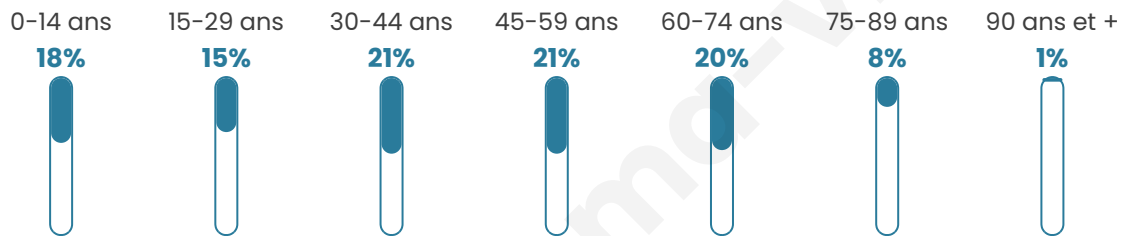

Version web

Ville de Sauveterre

Présenté par

BIEN dans
ma **VILLE** 

Sommaire

Situation géographique	3
Statistiques sur la population	4
Evolution du nombre d'habitants	4
Tranche d'âge	5
0-14 ans	5
15-29 ans	5
30-44 ans	5
45-59 ans	5
60-74 ans	5
75-89 ans	5
90 ans et +	5
Activité professionnelle	5
Agriculteurs	5
Artisans, Commerçants	5
Cadres et sup.	5
Professions intermédiaires	5
Employé	5
Ouvrier	5
Retraité	5
Autres	5
Niveau de diplôme	6
Sans diplôme ou CEP	6
Brevet, BEPC, DNB	6
CAP-BEP ou équivalent	6
BAC ou équivalent	6
BAC+2	6
BAC+3 ou +4	6
BAC+5 ou plus	6
Composition des ménages	6
Couple sans enfant	6
Couple avec enfant(s)	6
Famille monoparentale	6
Colocation / Autre	6
Personnes seules	6
Profils électoraux	7
Premier tour	7
Sécurité	8
Evolution du nombre d'infractions	8
Pour comparer	9
Services à la population	10
Commerce	10
Éducation	10
Villes autour de Sauveterre	11

43 ans

Pop active

52.9%

Taux chômage

3.7%

Pop densité

17 h/km²

Revenu moyen

23 840 €/an

Evolution du nombre d'habitants

Sources : Institut national de la statistique et des études économiques (insee) selon Les dernières parutions officielles de 2024 portant sur les années 2020, 2021 et 2022.

Tranche d'âge

Activité professionnelle

Niveau de diplôme

Composition des ménages

Profils électoraux

Premier tour

	Emmanuel MACRON	32.35 %
	Marine LE PEN	22.35 %
	Jean-Luc MÉLENCHON	14.12 %
	Jean LASSALLE	10.59 %
	Éric ZEMMOUR	5.88 %
	Valérie PÉCRESSÉ	5.29 %
	Anne HIDALGO	4.71 %
	Yannick JADOT	1.76 %
	Fabien ROUSSEL	1.18 %
	Nicolas DUPONT- AIGNAN	1.18 %
	Philippe POUTOU	0.59 %
	Nathalie ARTHAUD	0.00 %