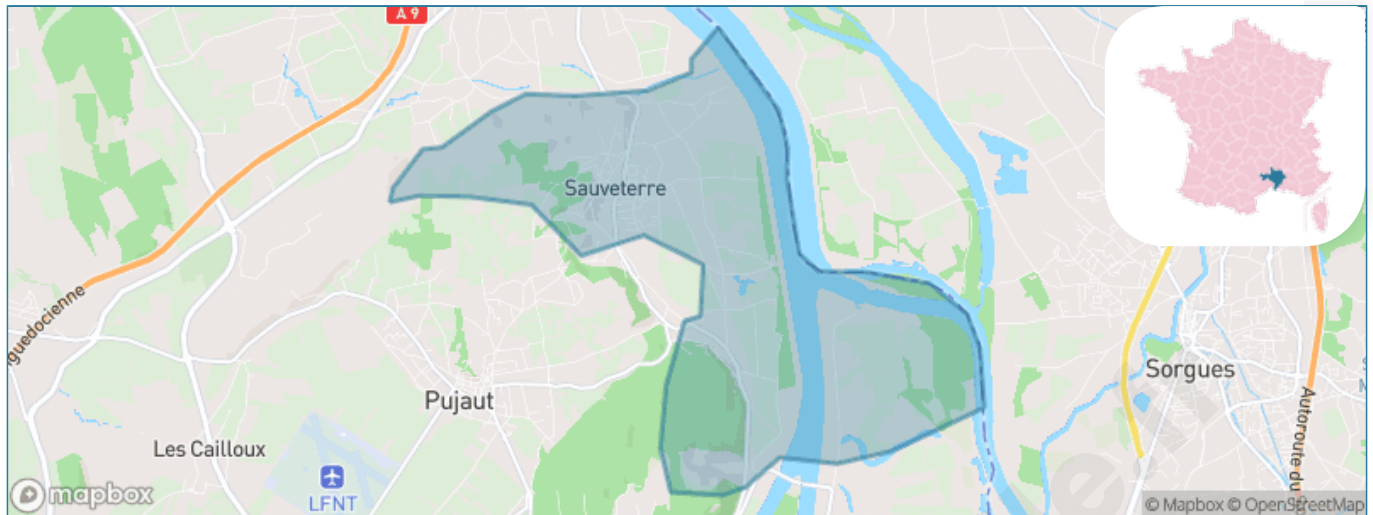

Version web

Ville de Sauveterre

Présenté par

BIEN dans
ma **VILLE** 

Sommaire

Situation géographique	3
Statistiques sur la population	4
Evolution du nombre d'habitants	4
Tranche d'âge	5
0-14 ans	5
15-29 ans	5
30-44 ans	5
45-59 ans	5
60-74 ans	5
75-89 ans	5
90 ans et +	5
Activité professionnelle	5
Agriculteurs	5
Artisans, Commerçants	5
Cadres et sup.	5
Professions intermédiaires	5
Employé	5
Ouvrier	5
Retraité	5
Autres	5
Niveau de diplôme	6
Sans diplôme ou CEP	6
Brevet, BEPC, DNB	6
CAP-BEP ou équivalent	6
BAC ou équivalent	6
BAC+2	6
BAC+3 ou +4	6
BAC+5 ou plus	6
Composition des ménages	6
Couple sans enfant	6
Couple avec enfant(s)	6
Famille monoparentale	6
Colocation / Autre	6
Personnes seules	6
Profil électoraux	7
Premier tour	7
Sécurité	8
Evolution du nombre d'infractions	8
Pour comparer	9
Services à la population	10
Commerce	10
Éducation	10
Villes autour de Sauveterre	11
Avis sur la ville de Sauveterre	12
Moyenne par critère	12
Villes autour de Sauveterre	12
Répartition des avis par note	12
Répartition des avis par note	12

Situation géographique

i Informations clés

- **Région** : Occitanie
- **Département** : Gard
- **Code postal** : 30150
- **Superficie** : 13 km²

Statistiques sur la population

Nombre d'habitants

2 025

Age moyen