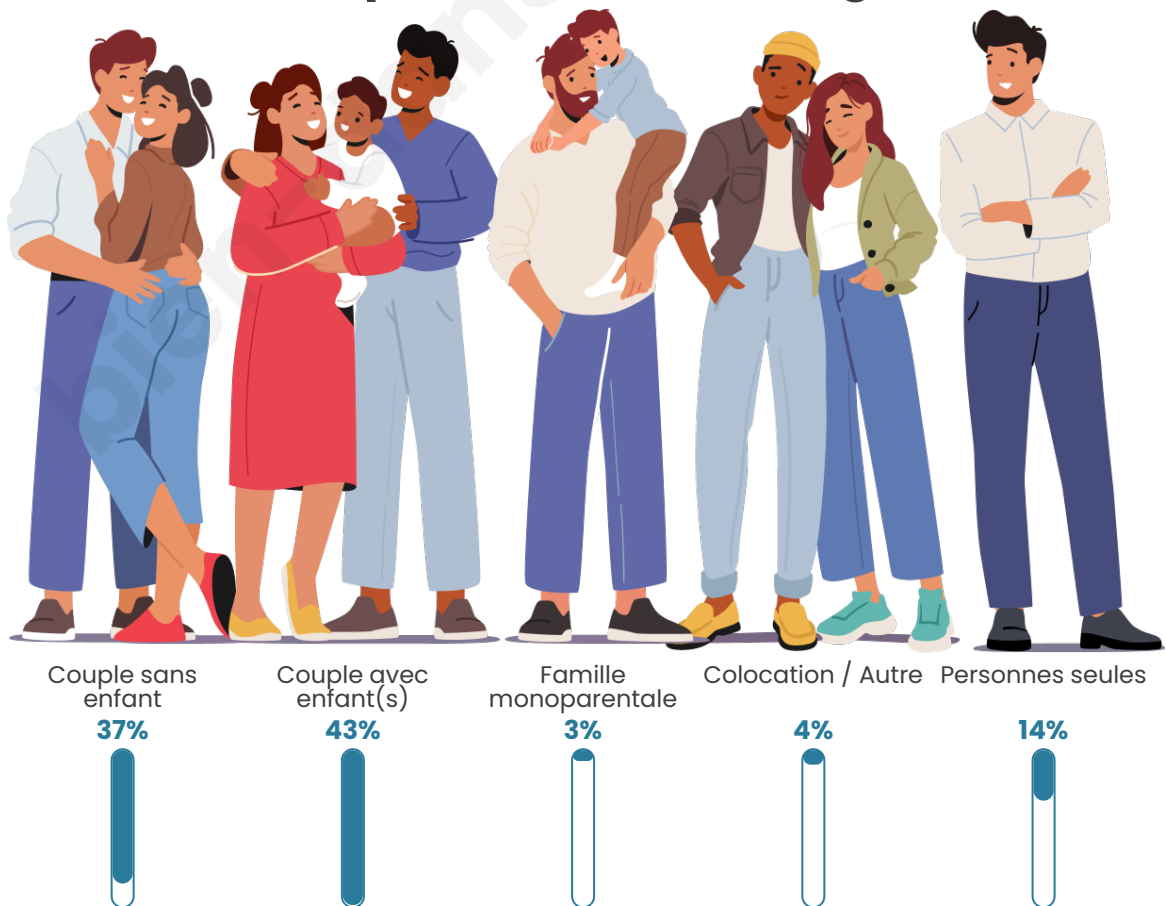

Tranche d'âge

Activité professionnelle

Niveau de diplôme

Composition des ménages

Profils électoraux

Premier tour

	Emmanuel MACRON	27.49 %
	Marine LE PEN	22.88 %
	Jean-Luc MÉLENCHON	21.17 %
	Éric ZEMMOUR	10.03 %
	Yannick JADOT	4.46 %
	Valérie PÉCRESE	4.01 %
	Jean LASSALLE	3.86 %
	Fabien ROUSSEL	1.93 %
	Nicolas DUPONT- AIGNAN	1.78 %
	Anne HIDALGO	1.41 %
	Philippe POUTOU	0.59 %
	Nathalie ARTHAUD	0.37 %