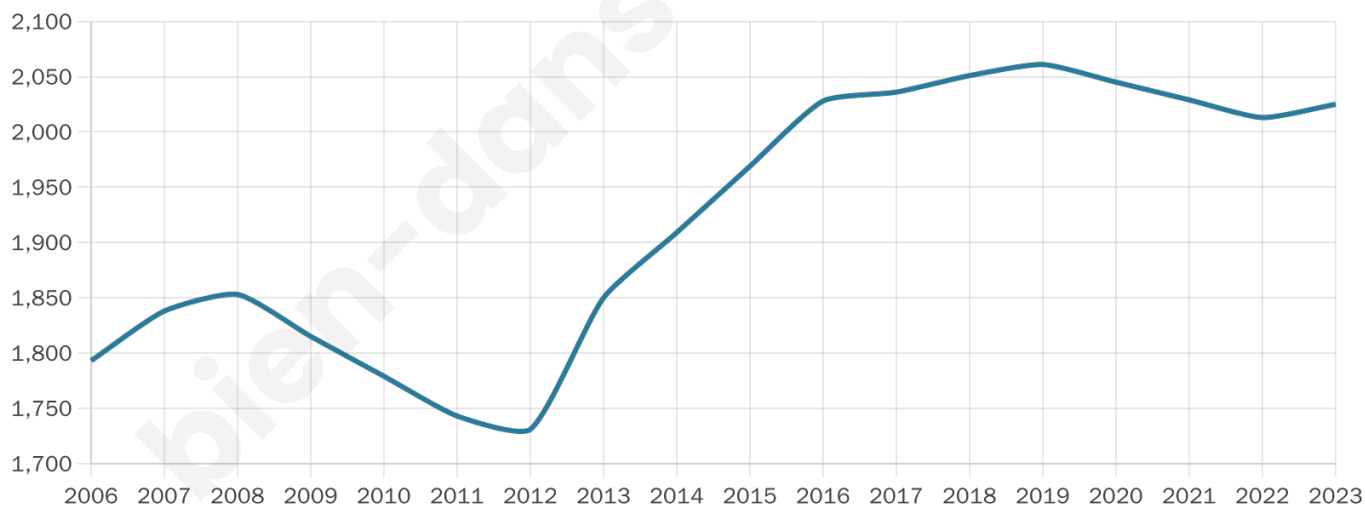

42 ans

Pop active

48.1%

Taux chômage

7.2%

Pop densité

156 h/km²

Revenu moyen

24 680 €/an

Evolution du nombre d'habitants

Sources : Institut national de la statistique et des études économiques (insee) selon Les dernières parutions officielles de 2024 portant sur les années 2020, 2021 et 2022.