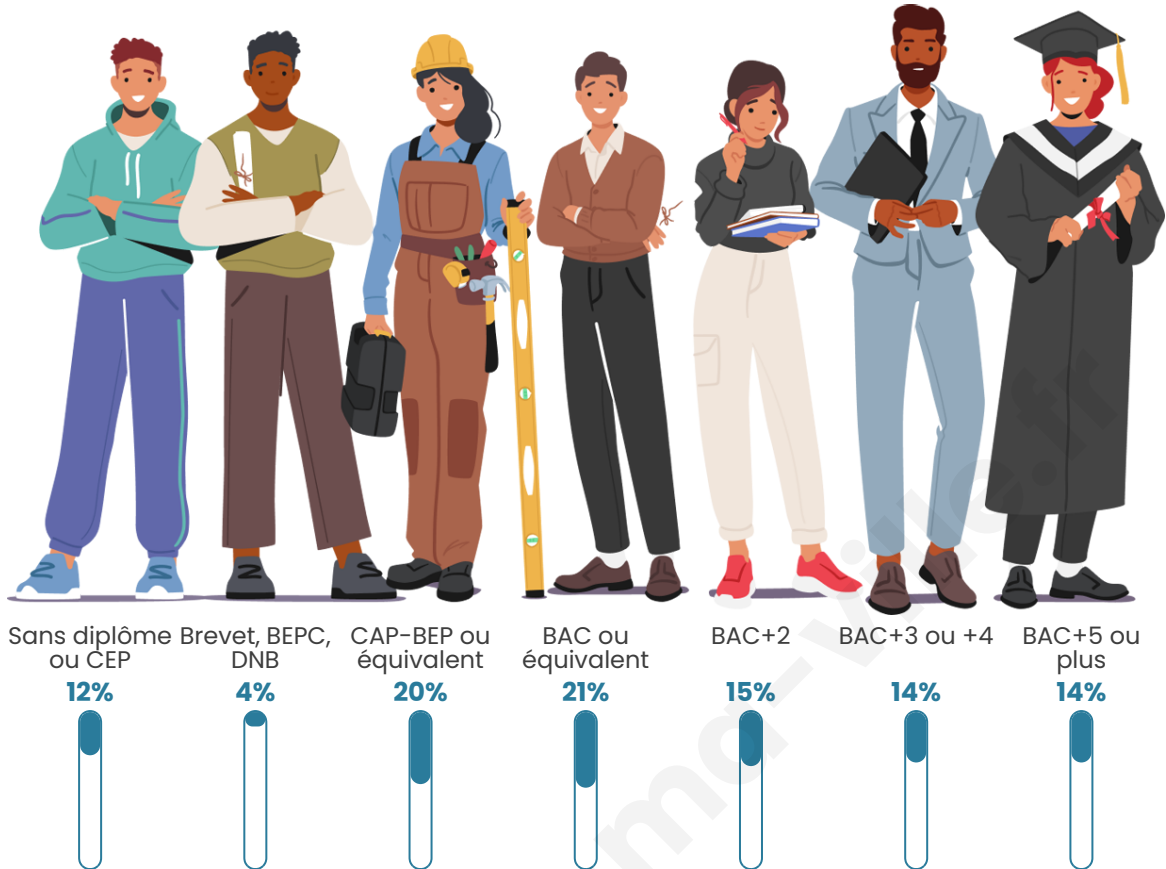

Tranche d'âge

Activité professionnelle

Niveau de diplôme

Composition des ménages

Profils électoraux

Premier tour

	Emmanuel MACRON	27.49 %
	Marine LE PEN	22.88 %
	Jean-Luc MÉLENCHON	21.17 %
	Éric ZEMMOUR	10.03 %
	Yannick JADOT	4.46 %
	Valérie PÉCRESE	4.01 %
	Jean LASSALLE	3.86 %
	Fabien ROUSSEL	1.93 %
	Nicolas DUPONT- AIGNAN	1.78 %
	Anne HIDALGO	1.41 %
	Philippe POUTOU	0.59 %
	Nathalie ARTHAUD	0.37 %