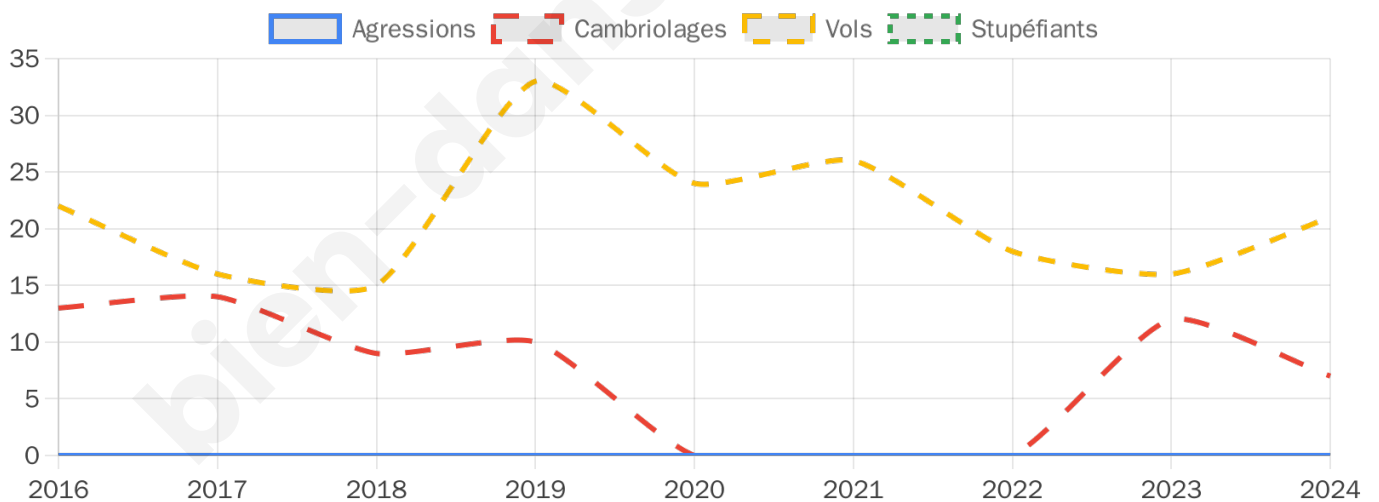

Sécurité

Agressions physiques / sexuelles

0

Cambriolages

7

Vols / dégradations

21

Stupéfiants

0

Evolution du nombre d'infractions