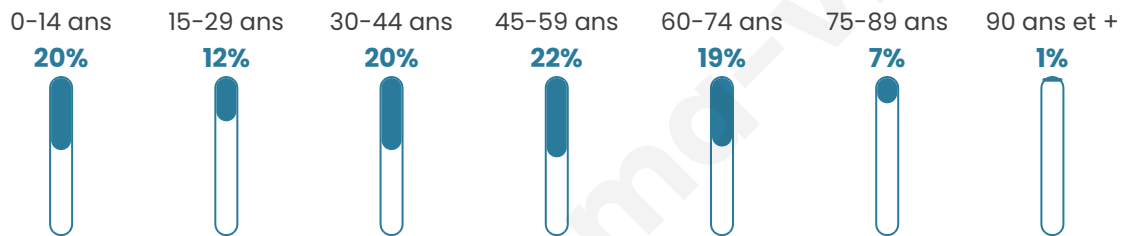

Version web

Ville de Sauveterre

Présenté par

BIEN dans
ma **VILLE** 

Sommaire

Situation géographique	3
Statistiques sur la population	4
Evolution du nombre d'habitants	4
Tranche d'âge	5
0-14 ans	5
15-29 ans	5
30-44 ans	5
45-59 ans	5
60-74 ans	5
75-89 ans	5
90 ans et +	5
Activité professionnelle	5
Agriculteurs	5
Artisans, Commerçants	5
Cadres et sup.	5
Professions intermédiaires	5
Employé	5
Ouvrier	5
Retraité	5
Autres	5
Niveau de diplôme	6
Sans diplôme ou CEP	6
Brevet, BEPC, DNB	6
CAP-BEP ou équivalent	6
BAC ou équivalent	6
BAC+2	6
BAC+3 ou +4	6
BAC+5 ou plus	6
Composition des ménages	6
Couple sans enfant	6
Couple avec enfant(s)	6
Famille monoparentale	6
Colocation / Autre	6
Personnes seules	6
Profil électoraux	7
Premier tour	7
Sécurité	8
Evolution du nombre d'infractions	8
Pour comparer	9
Services à la population	10
Commerce	10
Éducation	10
Villes autour de Sauveterre	11
Avis sur la ville de Sauveterre	12
Moyenne par critère	12
Villes autour de Sauveterre	12
Répartition des avis par note	12
Répartition des avis par note	12

42 ans

Pop active

48.1%

Taux chômage

7.2%

Pop densité

156 h/km²

Revenu moyen

Tranche d'âge

Activité professionnelle

Niveau de diplôme

Composition des ménages

Profils électoraux

Premier tour

	Emmanuel MACRON	27.49 %
	Marine LE PEN	22.88 %
	Jean-Luc MÉLENCHON	21.17 %
	Éric ZEMMOUR	10.03 %
	Yannick JADOT	4.46 %
	Valérie PÉCRESE	4.01 %
	Jean LASSALLE	3.86 %
	Fabien ROUSSEL	1.93 %
	Nicolas DUPONT- AIGNAN	1.78 %
	Anne HIDALGO	1.41 %
	Philippe POUTOU	0.59 %
	Nathalie ARTHAUD	0.37 %