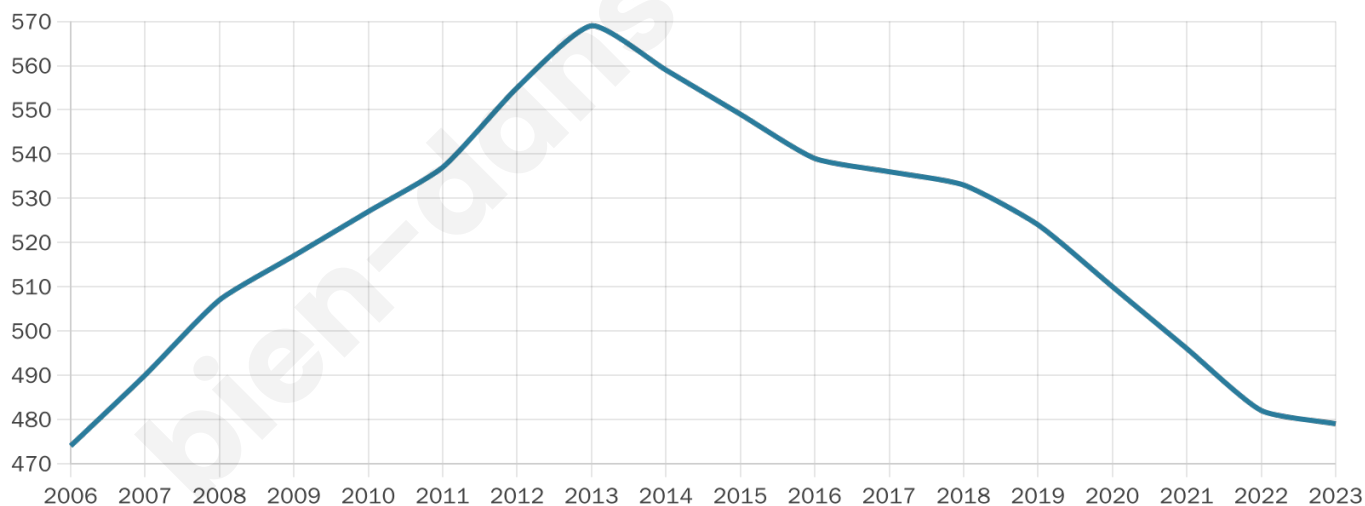

Version web

Ville de La Sauvetat-de-Savères

Présenté par

BIEN dans ma **VILLE** 

Sommaire

Situation géographique	3
Statistiques sur la population	4
Evolution du nombre d'habitants	4
Tranche d'âge	5
0-14 ans	5
15-29 ans	5
30-44 ans	5
45-59 ans	5
60-74 ans	5
75-89 ans	5
90 ans et +	5
Activité professionnelle	5
Agriculteurs	5
Artisans, Commerçants	5
Cadres et sup.	5
Professions intermédiaires	5
Employé	5
Ouvrier	5
Retraité	5
Autres	5
Niveau de diplôme	6
Sans diplôme ou CEP	6
Brevet, BEPC, DNB	6
CAP-BEP ou équivalent	6
BAC ou équivalent	6
BAC+2	6
BAC+3 ou +4	6
BAC+5 ou plus	6
Composition des ménages	6
Couple sans enfant	6
Couple avec enfant(s)	6
Famille monoparentale	6
Colocation / Autre	6
Personnes seules	6
Profils électoraux	7
Premier tour	7
Sécurité	8
Evolution du nombre d'infractions	8
Pour comparer	9
Services à la population	10
Commerce	10
Éducation	10
Villes autour de La Sauvetat-de-Savères	11

Nombre d'habitants

479

Age moyen

39 ans

Pop active

54.1%

Taux chômage

6.4%

Pop densité

80 h/km²

Revenu moyen

22 630 €/an

Evolution du nombre d'habitants

Sources : Institut national de la statistique et des études économiques (insee) selon Les dernières parutions officielles de 2024 portant sur les années 2020, 2021 et 2022.

Tranche d'âge

Activité professionnelle

Niveau de diplôme

Composition des ménages

Profils électoraux

Premier tour

	Marine LE PEN	34.41 %
	Emmanuel MACRON	17.36 %
	Jean-Luc MÉLENCHON	16.72 %
	Jean LASSALLE	10.61 %
	Éric ZEMMOUR	5.79 %
	Nicolas DUPONT-AIGNAN	5.14 %
	Yannick JADOT	3.86 %
	Valérie PÉCRESSÉ	2.89 %
	Anne HIDALGO	1.93 %
	Fabien ROUSSEL	0.64 %
	Philippe POUTOU	0.64 %
	Nathalie ARTHAUD	0.00 %