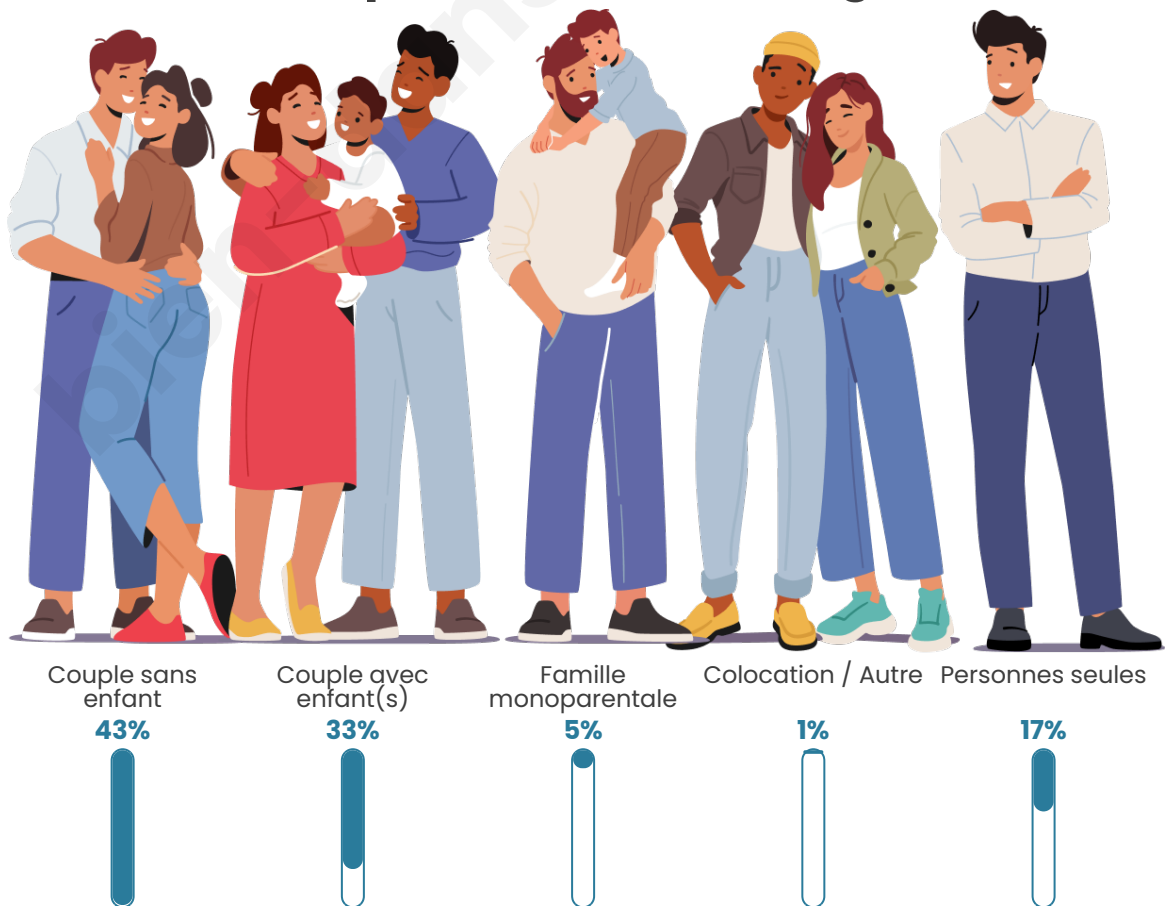

Nombre d'habitants

479

Age moyen

39 ans

Pop active

54.1%

Taux chômage

6.4%

Tranche d'âge

Activité professionnelle

Niveau de diplôme

Composition des ménages

Profils électoraux

Premier tour

	Marine LE PEN	34.41 %
	Emmanuel MACRON	17.36 %
	Jean-Luc MÉLENCHON	16.72 %
	Jean LASSALLE	10.61 %
	Éric ZEMMOUR	5.79 %
	Nicolas DUPONT-AIGNAN	5.14 %
	Yannick JADOT	3.86 %
	Valérie PÉCRESSÉ	2.89 %
	Anne HIDALGO	1.93 %
	Fabien ROUSSEL	0.64 %
	Philippe POUTOU	0.64 %
	Nathalie ARTHAUD	0.00 %