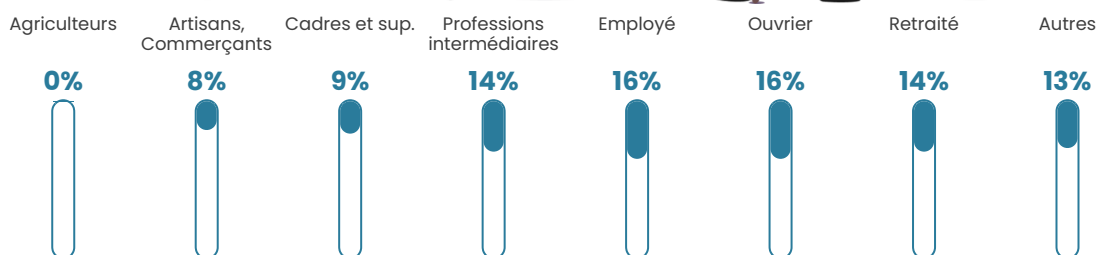

Pop densité

80 h/km²

Revenu moyen

22 630 €/an

Evolution du nombre d'habitants

Sources : Institut national de la statistique et des études économiques (insee) selon Les dernières parutions officielles de 2024 portant sur les années 2020, 2021 et 2022.

Tranche d'âge

Activité professionnelle

Niveau de diplôme

Composition des ménages

Profils électoraux

Premier tour

	Marine LE PEN	34.41 %
	Emmanuel MACRON	17.36 %
	Jean-Luc MÉLENCHON	16.72 %
	Jean LASSALLE	10.61 %
	Éric ZEMMOUR	5.79 %
	Nicolas DUPONT-AIGNAN	5.14 %
	Yannick JADOT	3.86 %
	Valérie PÉCRESSÉ	2.89 %
	Anne HIDALGO	1.93 %
	Fabien ROUSSEL	0.64 %
	Philippe POUTOU	0.64 %
	Nathalie ARTHAUD	0.00 %