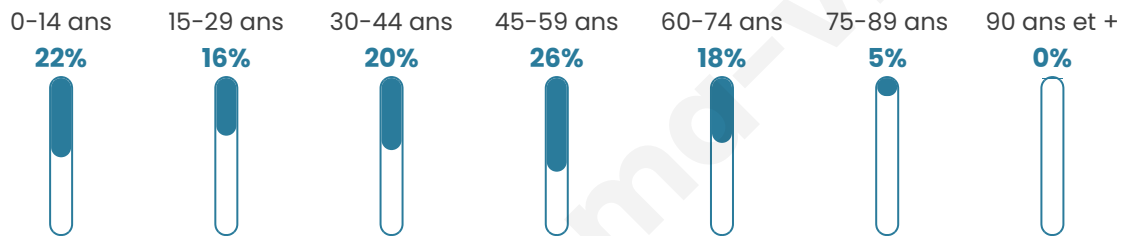

Nombre d'habitants

479

Age moyen

39 ans

Pop active

54.1%

Taux chômage

6.4%

Pop densité

80 h/km²

Revenu moyen

22 630 €/an

Evolution du nombre d'habitants

Sources : Institut national de la statistique et des études économiques (insee) selon Les dernières parutions officielles de 2024 portant sur les années 2020, 2021 et 2022.

Tranche d'âge

Activité professionnelle

Niveau de diplôme

Composition des ménages

Profils électoraux

Premier tour

	Marine LE PEN	34.41 %
	Emmanuel MACRON	17.36 %
	Jean-Luc MÉLENCHON	16.72 %
	Jean LASSALLE	10.61 %
	Éric ZEMMOUR	5.79 %
	Nicolas DUPONT-AIGNAN	5.14 %
	Yannick JADOT	3.86 %
	Valérie PÉCRESSÉ	2.89 %
	Anne HIDALGO	1.93 %
	Fabien ROUSSEL	0.64 %
	Philippe POUTOU	0.64 %
	Nathalie ARTHAUD	0.00 %