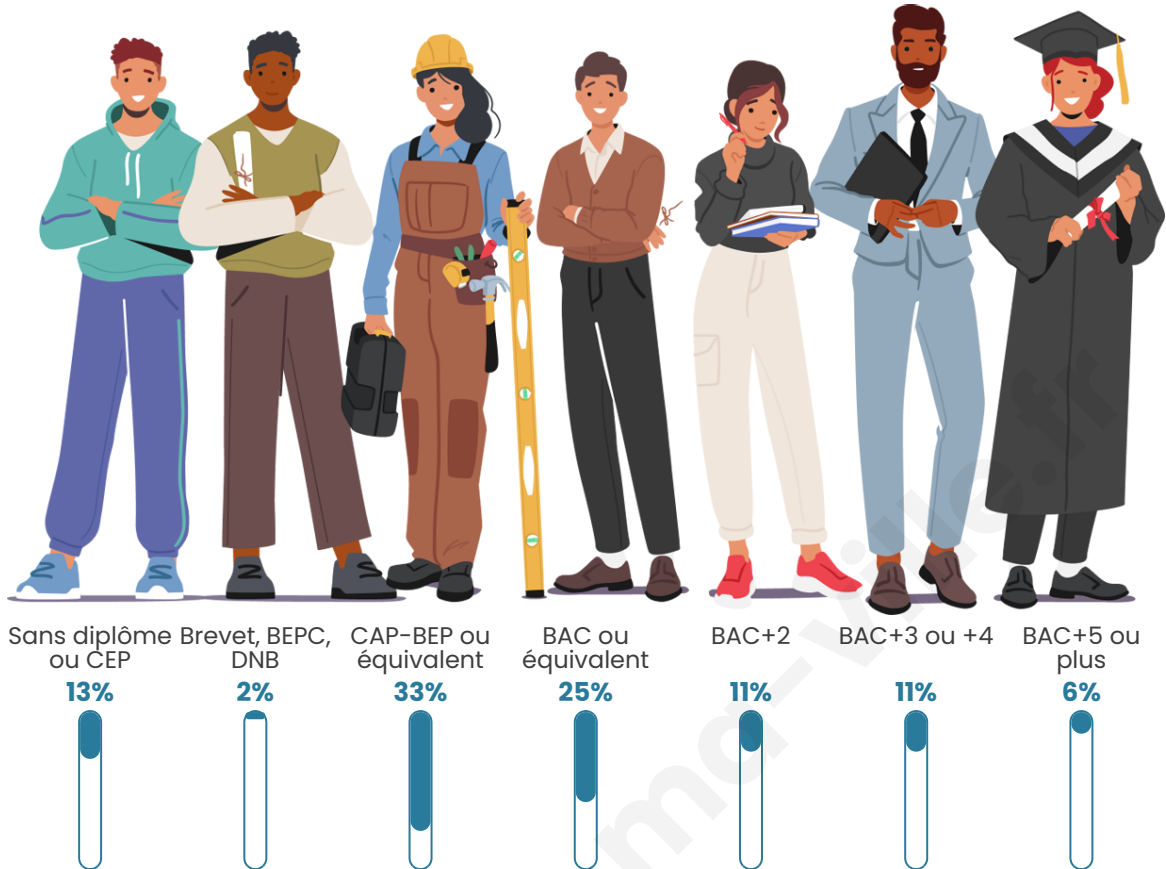

Nombre d'habitants

479

Age moyen

39 ans

Pop active

54.1%

Taux chômage

6.4%

Pop densité

80 h/km²

Revenu moyen

22 630 €/an

Evolution du nombre d'habitants

Sources : Institut national de la statistique et des études économiques (insee) selon Les dernières parutions officielles de 2024 portant sur les années 2020, 2021 et 2022.

Tranche d'âge

Activité professionnelle

Niveau de diplôme

Composition des ménages

Profils électoraux

Premier tour

	Marine LE PEN	34.41 %
	Emmanuel MACRON	17.36 %
	Jean-Luc MÉLENCHON	16.72 %
	Jean LASSALLE	10.61 %
	Éric ZEMMOUR	5.79 %
	Nicolas DUPONT-AIGNAN	5.14 %
	Yannick JADOT	3.86 %
	Valérie PÉCRESSÉ	2.89 %
	Anne HIDALGO	1.93 %
	Fabien ROUSSEL	0.64 %
	Philippe POUTOU	0.64 %
	Nathalie ARTHAUD	0.00 %