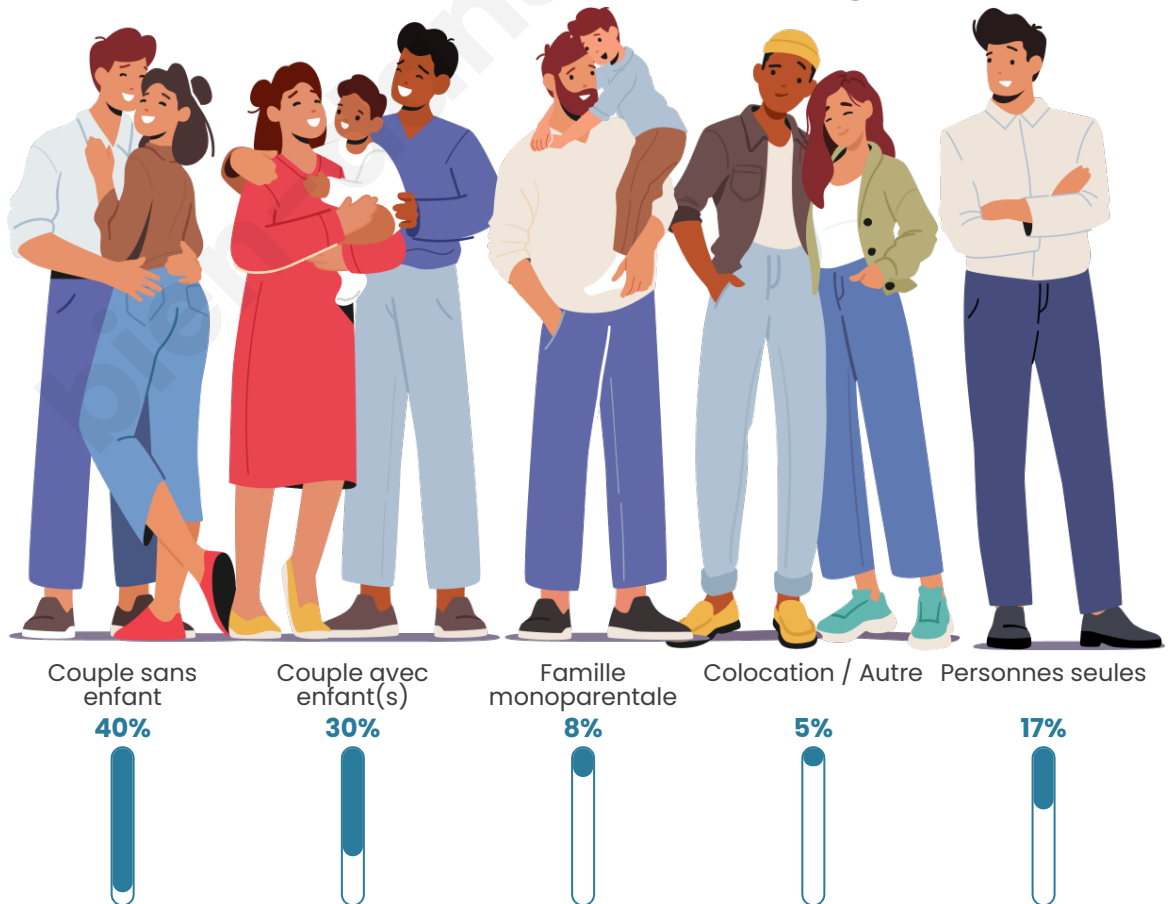

Tranche d'âge

Activité professionnelle

Niveau de diplôme

Composition des ménages

Profils électoraux

Premier tour

	Emmanuel MACRON	25.52 %
	Marine LE PEN	19.67 %
	Jean-Luc MÉLENCHON	19.25 %
	Jean LASSALLE	12.13 %
	Éric ZEMMOUR	6.69 %
	Yannick JADOT	5.44 %
	Valérie PÉCRESE	3.35 %
	Fabien ROUSSEL	2.51 %
	Anne HIDALGO	2.51 %
	Philippe POUTOU	2.09 %
	Nathalie ARTHAUD	0.42 %
	Nicolas DUPONT- AIGNAN	0.42 %