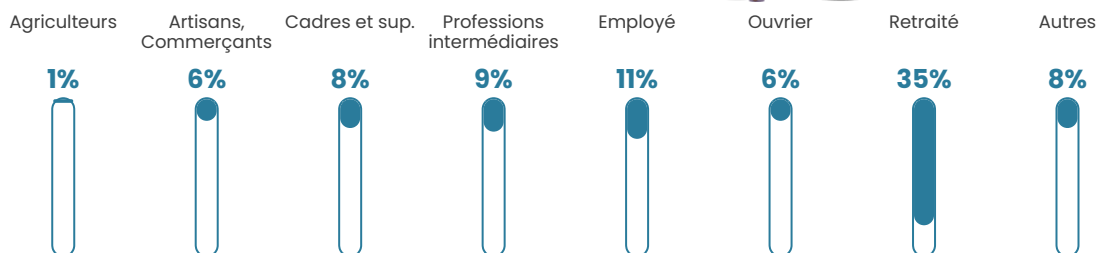

47 ans

Pop active

43.4%

Taux chômage

11.9%

Pop densité

15 h/km²

Revenu moyen

20 150 €/an

Evolution du nombre d'habitants

Sources : Institut national de la statistique et des études économiques (insee) selon Les dernières parutions officielles de 2024 portant sur les années 2020, 2021 et 2022.

Tranche d'âge

Activité professionnelle

Niveau de diplôme

Composition des ménages

Profils électoraux

Premier tour

	Emmanuel MACRON	25.52 %
	Marine LE PEN	19.67 %
	Jean-Luc MÉLENCHON	19.25 %
	Jean LASSALLE	12.13 %
	Éric ZEMMOUR	6.69 %
	Yannick JADOT	5.44 %
	Valérie PÉCRESE	3.35 %
	Fabien ROUSSEL	2.51 %
	Anne HIDALGO	2.51 %
	Philippe POUTOU	2.09 %
	Nathalie ARTHAUD	0.42 %
	Nicolas DUPONT- AIGNAN	0.42 %