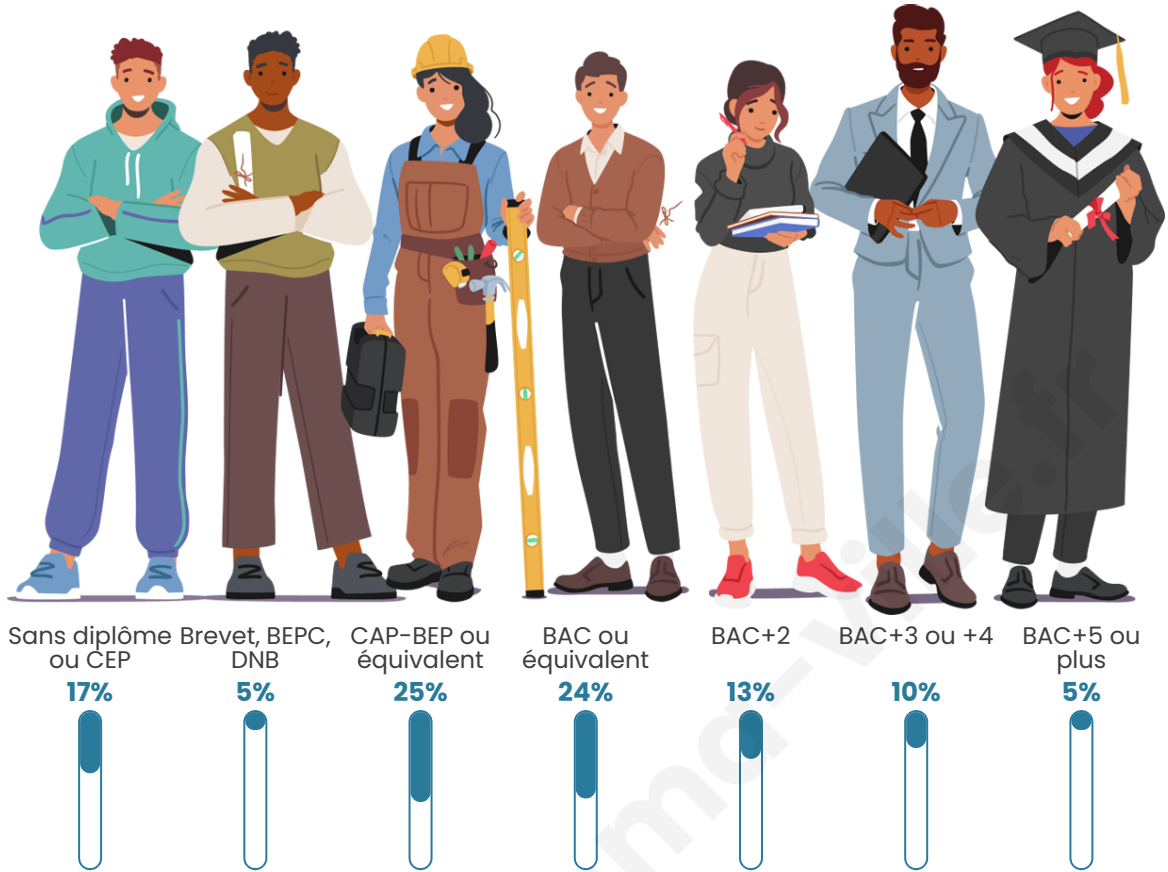

Tranche d'âge

Activité professionnelle

Niveau de diplôme

Composition des ménages

Profils électoraux

Premier tour

	Emmanuel MACRON	25.52 %
	Marine LE PEN	19.67 %
	Jean-Luc MÉLENCHON	19.25 %
	Jean LASSALLE	12.13 %
	Éric ZEMMOUR	6.69 %
	Yannick JADOT	5.44 %
	Valérie PÉCRESE	3.35 %
	Fabien ROUSSEL	2.51 %
	Anne HIDALGO	2.51 %
	Philippe POUTOU	2.09 %
	Nathalie ARTHAUD	0.42 %
	Nicolas DUPONT- AIGNAN	0.42 %