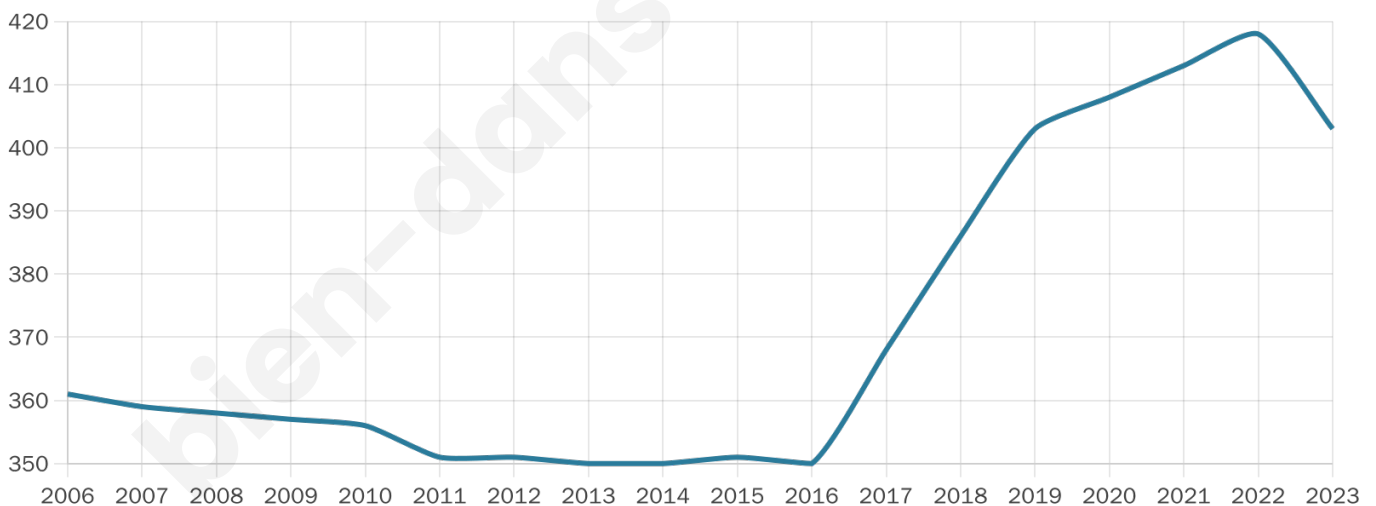

Version web

Ville de La Sauvetat

Présenté par

BIEN dans
ma **VILLE** 

Sommaire

Situation géographique	3
Statistiques sur la population	4
Evolution du nombre d'habitants	4
Tranche d'âge	5
0-14 ans	5
15-29 ans	5
30-44 ans	5
45-59 ans	5
60-74 ans	5
75-89 ans	5
90 ans et +	5
Activité professionnelle	5
Agriculteurs	5
Artisans, Commerçants	5
Cadres et sup.	5
Professions intermédiaires	5
Employé	5
Ouvrier	5
Retraité	5
Autres	5
Niveau de diplôme	6
Sans diplôme ou CEP	6
Brevet, BEPC, DNB	6
CAP-BEP ou équivalent	6
BAC ou équivalent	6
BAC+2	6
BAC+3 ou +4	6
BAC+5 ou plus	6
Composition des ménages	6
Couple sans enfant	6
Couple avec enfant(s)	6
Famille monoparentale	6
Colocation / Autre	6
Personnes seules	6
Profils électoraux	7
Premier tour	7
Sécurité	8
Evolution du nombre d'infractions	8
Pour comparer	9
Services à la population	10
Commerce	10
Éducation	10
Villes autour de La Sauvetat	11

47 ans

Pop active

43.4%

Taux chômage

11.9%

Pop densité

15 h/km²

Revenu moyen

20 150 €/an

Evolution du nombre d'habitants

Sources : Institut national de la statistique et des études économiques (insee) selon Les dernières parutions officielles de 2024 portant sur les années 2020, 2021 et 2022.