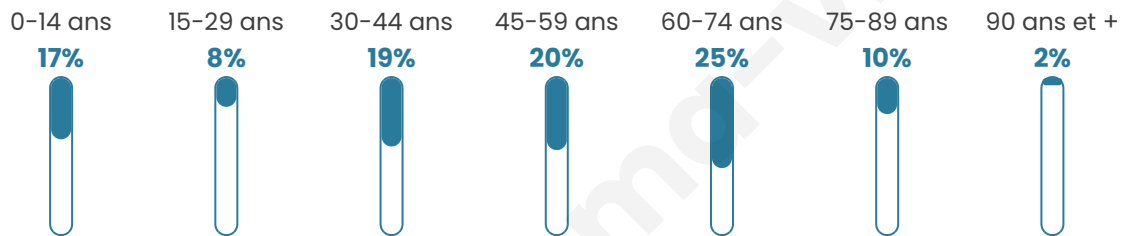

Version web

Ville de La Sauvetat

Présenté par

BIEN dans
ma **VILLE** 

Sommaire

Situation géographique	3
Statistiques sur la population	4
Evolution du nombre d'habitants	4
Tranche d'âge	5
0-14 ans	5
15-29 ans	5
30-44 ans	5
45-59 ans	5
60-74 ans	5
75-89 ans	5
90 ans et +	5
Activité professionnelle	5
Agriculteurs	5
Artisans, Commerçants	5
Cadres et sup.	5
Professions intermédiaires	5
Employé	5
Ouvrier	5
Retraité	5
Autres	5
Niveau de diplôme	6
Sans diplôme ou CEP	6
Brevet, BEPC, DNB	6
CAP-BEP ou équivalent	6
BAC ou équivalent	6
BAC+2	6
BAC+3 ou +4	6
BAC+5 ou plus	6
Composition des ménages	6
Couple sans enfant	6
Couple avec enfant(s)	6
Famille monoparentale	6
Colocation / Autre	6
Personnes seules	6
Profils électoraux	7
Premier tour	7
Sécurité	8
Evolution du nombre d'infractions	8
Pour comparer	9
Services à la population	10
Commerce	10
Éducation	10
Villes autour de La Sauvetat	11

47 ans

Pop active

43.4%

Taux chômage

11.9%

Pop densité

15 h/km²

Revenu moyen

Tranche d'âge

Activité professionnelle

Niveau de diplôme

Composition des ménages

Profils électoraux

Premier tour

	Emmanuel MACRON	25.52 %
	Marine LE PEN	19.67 %
	Jean-Luc MÉLENCHON	19.25 %
	Jean LASSALLE	12.13 %
	Éric ZEMMOUR	6.69 %
	Yannick JADOT	5.44 %
	Valérie PÉCRESE	3.35 %
	Fabien ROUSSEL	2.51 %
	Anne HIDALGO	2.51 %
	Philippe POUTOU	2.09 %
	Nathalie ARTHAUD	0.42 %
	Nicolas DUPONT- AIGNAN	0.42 %