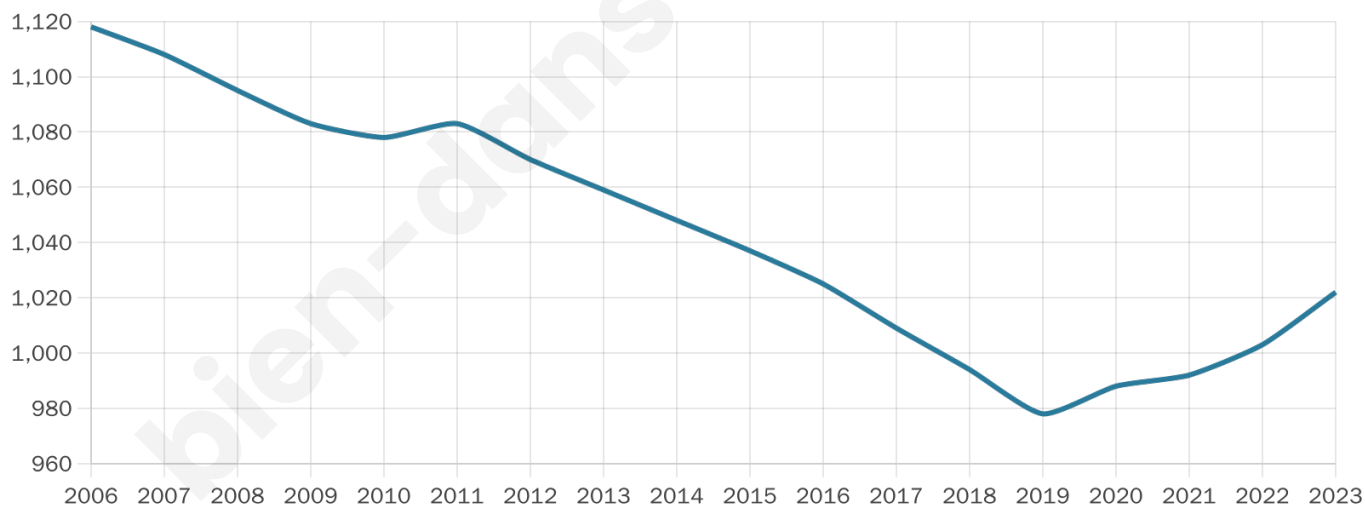

Version web

Ville de Sauverny

Présenté par

BIEN dans
ma **VILLE** 

Sommaire

Situation géographique	3
Statistiques sur la population	4
Evolution du nombre d'habitants	4
Tranche d'âge	5
0-14 ans	5
15-29 ans	5
30-44 ans	5
45-59 ans	5
60-74 ans	5
75-89 ans	5
90 ans et +	5
Activité professionnelle	5
Agriculteurs	5
Artisans, Commerçants	5
Cadres et sup.	5
Professions intermédiaires	5
Employé	5
Ouvrier	5
Retraité	5
Autres	5
Niveau de diplôme	6
Sans diplôme ou CEP	6
Brevet, BEPC, DNB	6
CAP-BEP ou équivalent	6
BAC ou équivalent	6
BAC+2	6
BAC+3 ou +4	6
BAC+5 ou plus	6
Composition des ménages	6
Couple sans enfant	6
Couple avec enfant(s)	6
Famille monoparentale	6
Colocation / Autre	6
Personnes seules	6
Profils électoraux	7
Premier tour	7
Sécurité	8
Evolution du nombre d'infractions	8
Pour comparer	9
Services à la population	10
Commerce	10
Éducation	10
Villes autour de Sauvigny	11

Age moyen

42 ans

Pop active

49.4%

Taux chômage

8.9%

Pop densité

1 022 h/km²

Revenu moyen

41 070 €/an

Evolution du nombre d'habitants

Sources : Institut national de la statistique et des études économiques (insee) selon Les dernières parutions officielles de 2024 portant sur les années 2020, 2021 et 2022.