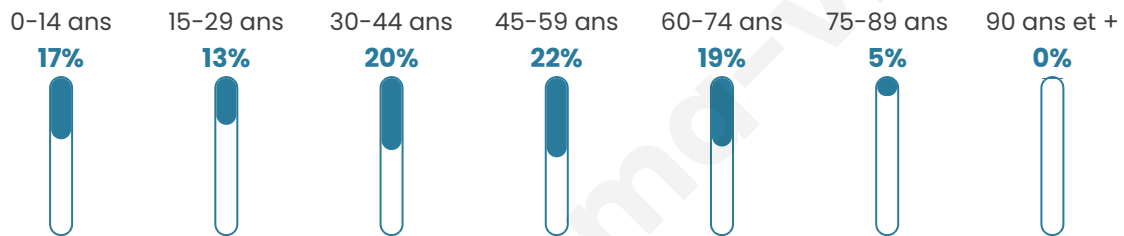

Age moyen

42 ans

Pop active

49.4%

Taux chômage

8.9%

Pop densité

1 022 h/km²

Revenu moyen

41 070 €/an

Evolution du nombre d'habitants

Sources : Institut national de la statistique et des études économiques (insee) selon Les dernières parutions officielles de 2024 portant sur les années 2020, 2021 et 2022.

Tranche d'âge

Activité professionnelle

Niveau de diplôme

Composition des ménages

Profils électoraux

Premier tour

	Emmanuel MACRON	40.71 %
	Marine LE PEN	16.59 %
	Jean-Luc MÉLENCHON	13.72 %
	Éric ZEMMOUR	7.74 %
	Valérie PÉCRESSÉ	5.75 %
	Yannick JADOT	4.42 %
	Nicolas DUPONT-AIGNAN	3.32 %
	Anne HIDALGO	2.43 %
	Jean LASSALLE	2.21 %
	Philippe POUTOU	1.77 %
	Fabien ROUSSEL	1.11 %
	Nathalie ARTHAUD	0.22 %