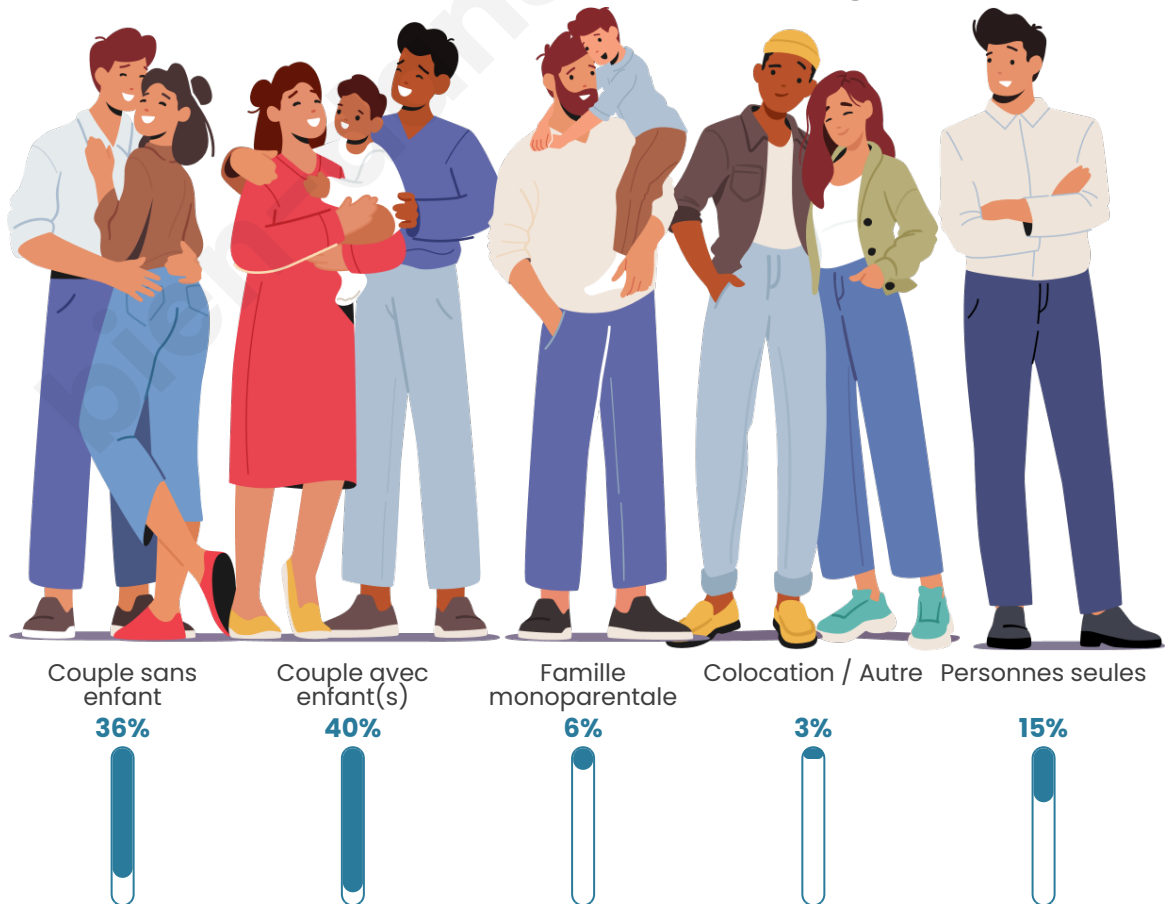

Tranche d'âge

Activité professionnelle

Niveau de diplôme

Composition des ménages

Profils électoraux

Premier tour

	Emmanuel MACRON	40.71 %
	Marine LE PEN	16.59 %
	Jean-Luc MÉLENCHON	13.72 %
	Éric ZEMMOUR	7.74 %
	Valérie PÉCRESSÉ	5.75 %
	Yannick JADOT	4.42 %
	Nicolas DUPONT-AIGNAN	3.32 %
	Anne HIDALGO	2.43 %
	Jean LASSALLE	2.21 %
	Philippe POUTOU	1.77 %
	Fabien ROUSSEL	1.11 %
	Nathalie ARTHAUD	0.22 %