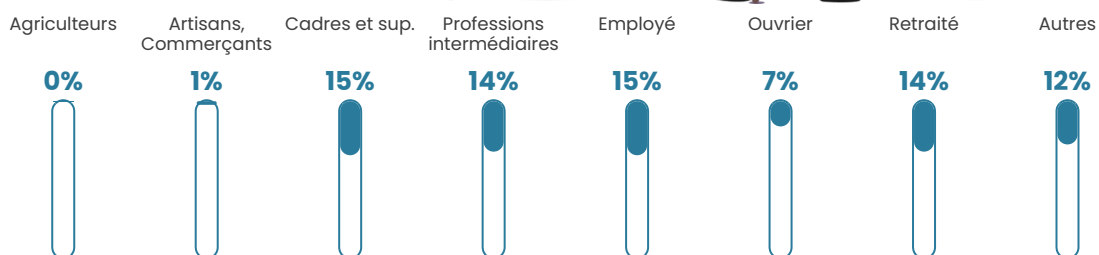

Revenu moyen

41 070 €/an

Evolution du nombre d'habitants

Sources : Institut national de la statistique et des études économiques (insee) selon Les dernières parutions officielles de 2024 portant sur les années 2020, 2021 et 2022.

Tranche d'âge

Activité professionnelle

Niveau de diplôme

Composition des ménages

Profils électoraux

Premier tour

	Emmanuel MACRON	40.71 %
	Marine LE PEN	16.59 %
	Jean-Luc MÉLENCHON	13.72 %
	Éric ZEMMOUR	7.74 %
	Valérie PÉCRESSÉ	5.75 %
	Yannick JADOT	4.42 %
	Nicolas DUPONT-AIGNAN	3.32 %
	Anne HIDALGO	2.43 %
	Jean LASSALLE	2.21 %
	Philippe POUTOU	1.77 %
	Fabien ROUSSEL	1.11 %
	Nathalie ARTHAUD	0.22 %