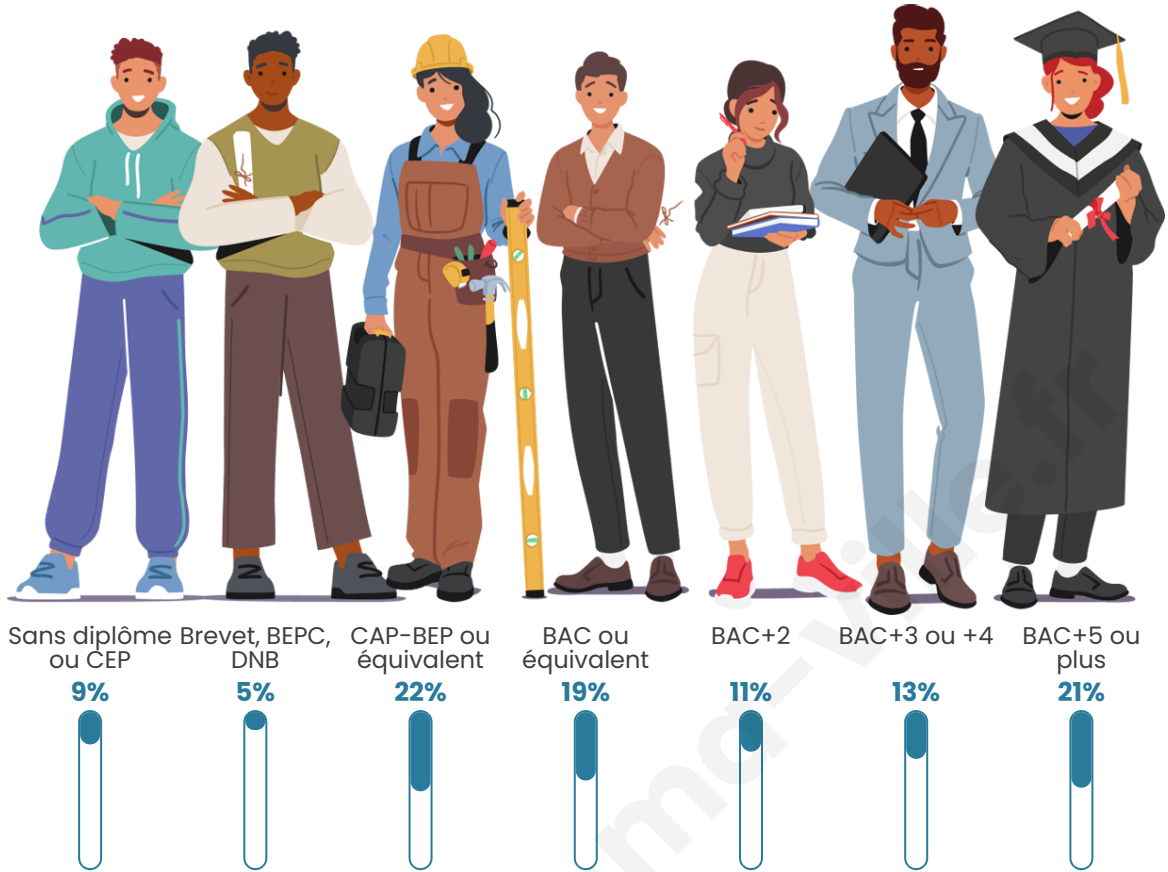

Tranche d'âge

Activité professionnelle

Niveau de diplôme

Composition des ménages

Profils électoraux

Premier tour

	Emmanuel MACRON	40.71 %
	Marine LE PEN	16.59 %
	Jean-Luc MÉLENCHON	13.72 %
	Éric ZEMMOUR	7.74 %
	Valérie PÉCRESSÉ	5.75 %
	Yannick JADOT	4.42 %
	Nicolas DUPONT-AIGNAN	3.32 %
	Anne HIDALGO	2.43 %
	Jean LASSALLE	2.21 %
	Philippe POUTOU	1.77 %
	Fabien ROUSSEL	1.11 %
	Nathalie ARTHAUD	0.22 %