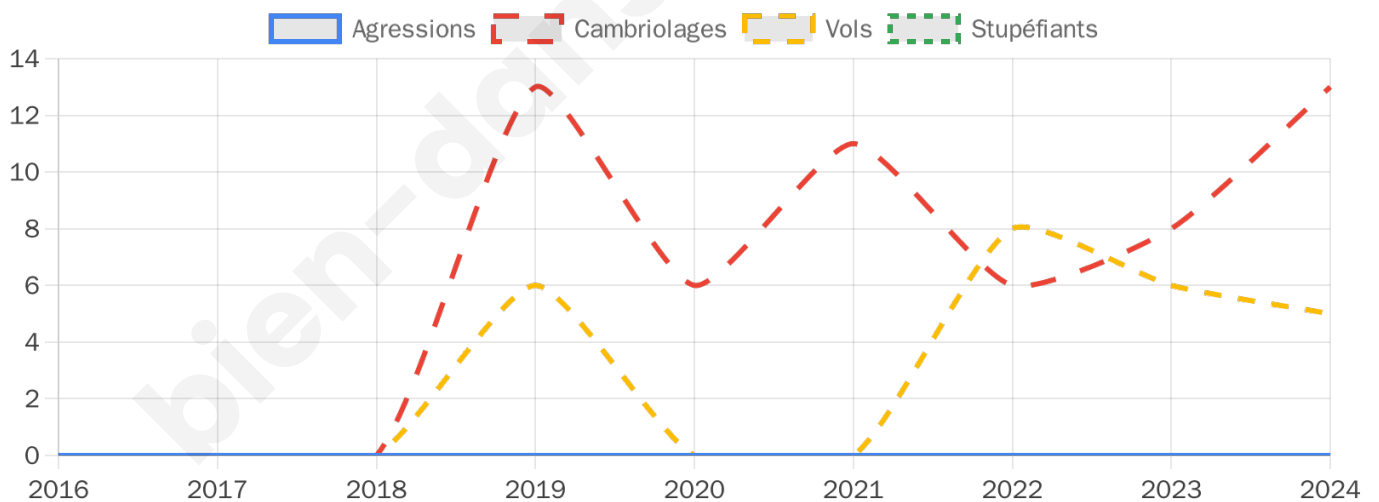

Second tour

	Emmanuel MACRON	67,38 %
	Marine LE PEN	32,62 %

611 inscrits

Participation : 72.01%

Votes blancs : 2.95%

Votes nuls : 1.59%

611 inscrits

Participation : 74.8%

Votes blancs : 0.22%

Votes nuls : 0.88%

Sécurité

Agressions physiques / sexuelles

0

Cambriolages

13

Vols / dégradations

5

Stupéfiants

0

Evolution du nombre d'infractions

Pour comparer

(en proportion du nombre d'habitants)

Sources : Bases statistiques communale, départementale et régionale de la délinquance enregistrée par la police et la gendarmerie nationales selon les dernières parutions officielles de 2025 portant sur l'année 2024 ([data.gouv](https://data.gouv.fr)).