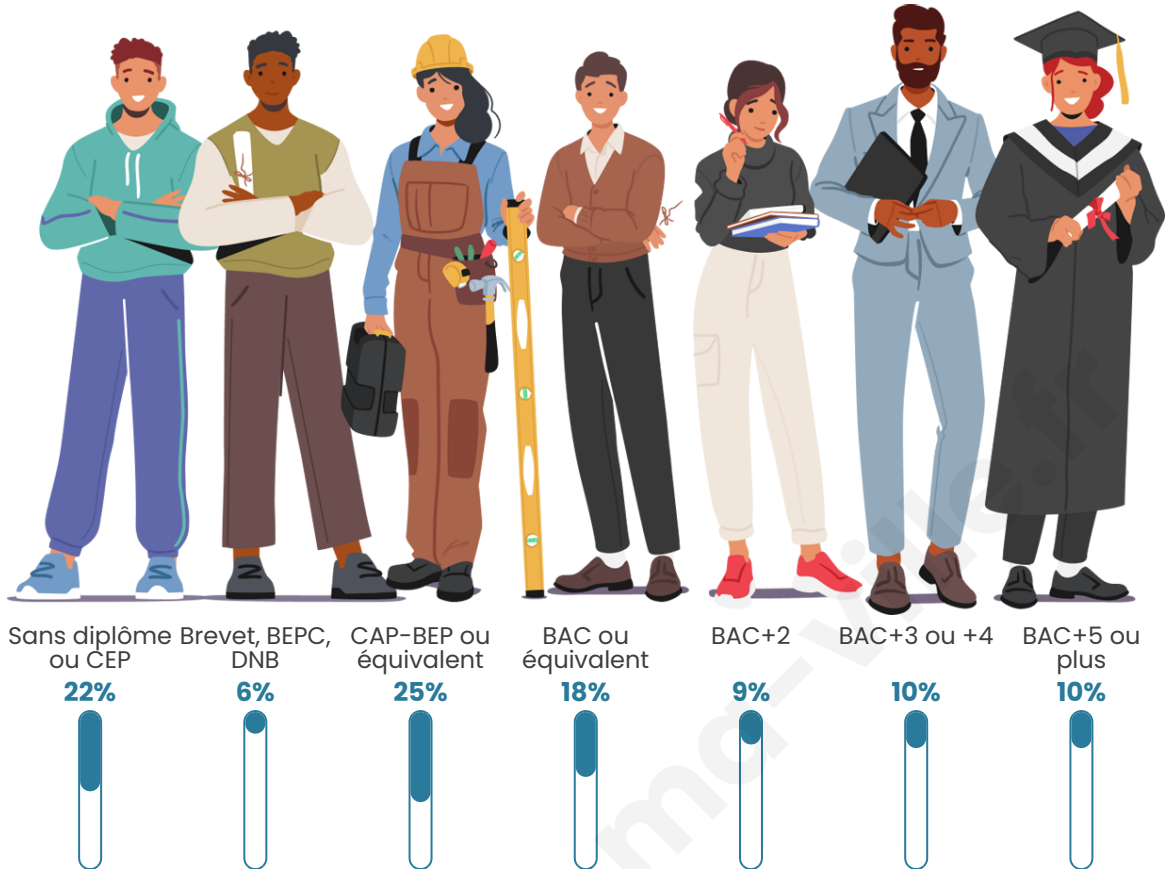

Tranche d'âge

Activité professionnelle

Niveau de diplôme

Composition des ménages

Profils électoraux

Premier tour

	Jean-Luc MÉLENCHON	31.89 %
	Marine LE PEN	27.19 %
	Emmanuel MACRON	13.73 %
	Éric ZEMMOUR	6.52 %
	Jean LASSALLE	5.82 %
	Yannick JADOT	4.08 %
	Valérie PÉCRESE	2.78 %
	Nicolas DUPONT- AIGNAN	2.69 %
	Anne HIDALGO	2.35 %
	Fabien ROUSSEL	1.74 %
	Philippe POUTOU	0.87 %
	Nathalie ARTHAUD	0.35 %