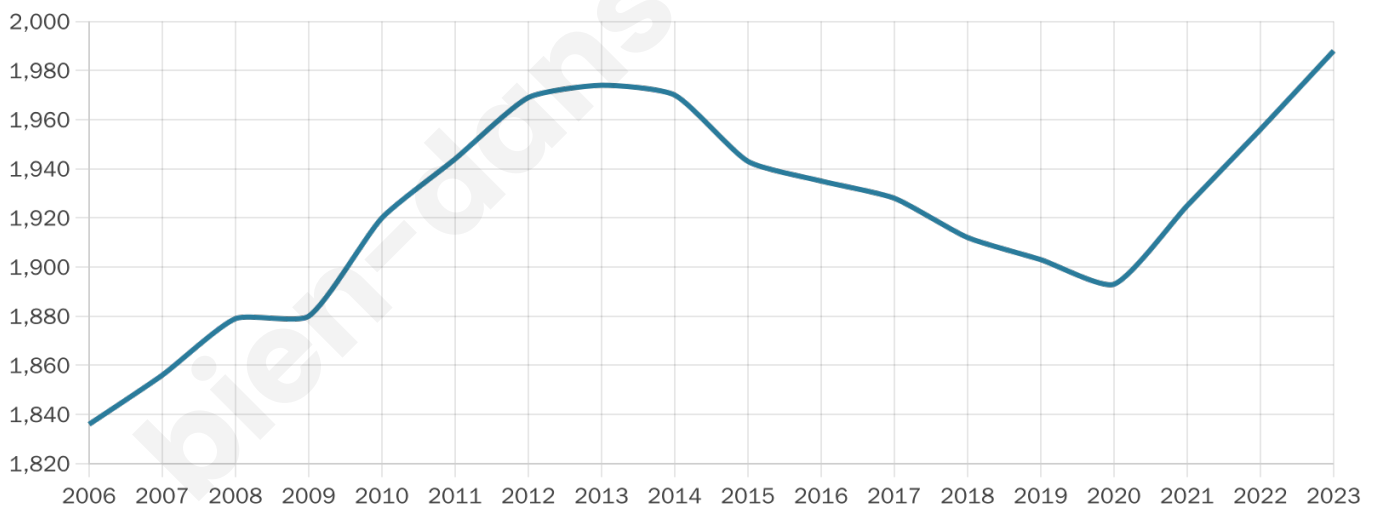

46 ans

Pop active

41.4%

Taux chômage

11.7%

Pop densité

64 h/km²

Revenu moyen

19 930 €/an

Evolution du nombre d'habitants

Sources : Institut national de la statistique et des études économiques (insee) selon Les dernières parutions officielles de 2024 portant sur les années 2020, 2021 et 2022.