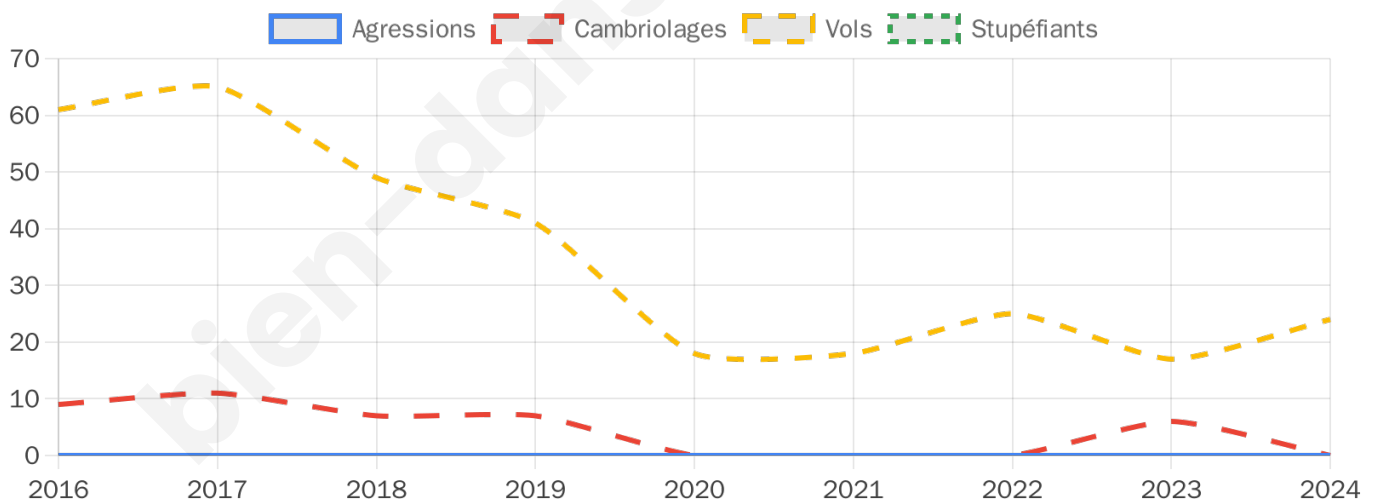

Second tour

	Emmanuel MACRON	44,98 %
	Marine LE PEN	55,02 %

1 379 inscrits

Participation : 76.58%

Votes blancs : 10.42%

Votes nuls : 3.69%

1 379 inscrits

Participation : 85.06%

24

Stupéfiants

0

Evolution du nombre d'infractions

Pour comparer

(en proportion du nombre d'habitants)

Sources : Bases statistiques communale, départementale et régionale de la délinquance enregistrée par la police et la gendarmerie nationales selon les dernières parutions officielles de 2025 portant sur l'année 2024 ([data.gouv](https://data.gouv.fr)).