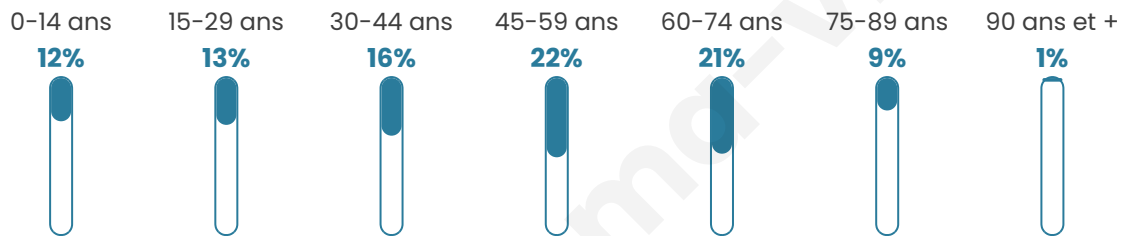

Version web

Ville de Sauve

Présenté par

BIEN dans
ma **VILLE** 

Sommaire

Situation géographique	3
Statistiques sur la population	4
Evolution du nombre d'habitants	4
Tranche d'âge	5
<i>0-14 ans</i>	5
<i>15-29 ans</i>	5
<i>30-44 ans</i>	5
<i>45-59 ans</i>	5
<i>60-74 ans</i>	5
<i>75-89 ans</i>	5
<i>90 ans et +</i>	5
Activité professionnelle	5
<i>Agriculteurs</i>	5
<i>Artisans, Commerçants</i>	5
<i>Cadres et sup.</i>	5
<i>Professions intermédiaires</i>	5
<i>Employé</i>	5
<i>Ouvrier</i>	5
<i>Retraité</i>	5
<i>Autres</i>	5
Niveau de diplôme	6
<i>Sans diplôme ou CEP</i>	6
<i>Brevet, BEPC, DNB</i>	6
<i>CAP-BEP ou équivalent</i>	6
<i>BAC ou équivalent</i>	6
<i>BAC+2</i>	6
<i>BAC+3 ou +4</i>	6
<i>BAC+5 ou plus</i>	6
Composition des ménages	6
<i>Couple sans enfant</i>	6
<i>Couple avec enfant(s)</i>	6
<i>Famille monoparentale</i>	6
<i>Colocation / Autre</i>	6
<i>Personnes seules</i>	6
Profils électoraux	7
<i>Premier tour</i>	7
Sécurité	8
<i>Evolution du nombre d'infractions</i>	8
<i>Pour comparer</i>	9
Services à la population	10
<i>Commerce</i>	10
<i>Éducation</i>	10
<i>Villes autour de Sauve</i>	11

46 ans

Pop active

41.4%

Taux chômage

11.7%

Pop densité

64 h/km²

Revenu moyen

19 930 €/an

Evolution du nombre d'habitants

Sources : Institut national de la statistique et des études économiques (insee) selon Les dernières parutions officielles de 2024 portant sur les années 2020, 2021 et 2022.

Tranche d'âge

Activité professionnelle

Niveau de diplôme

Composition des ménages

Profils électoraux

Premier tour

	Jean-Luc MÉLENCHON	31.89 %
	Marine LE PEN	27.19 %
	Emmanuel MACRON	13.73 %
	Éric ZEMMOUR	6.52 %
	Jean LASSALLE	5.82 %
	Yannick JADOT	4.08 %
	Valérie PÉCRESE	2.78 %
	Nicolas DUPONT- AIGNAN	2.69 %
	Anne HIDALGO	2.35 %
	Fabien ROUSSEL	1.74 %
	Philippe POUTOU	0.87 %
	Nathalie ARTHAUD	0.35 %