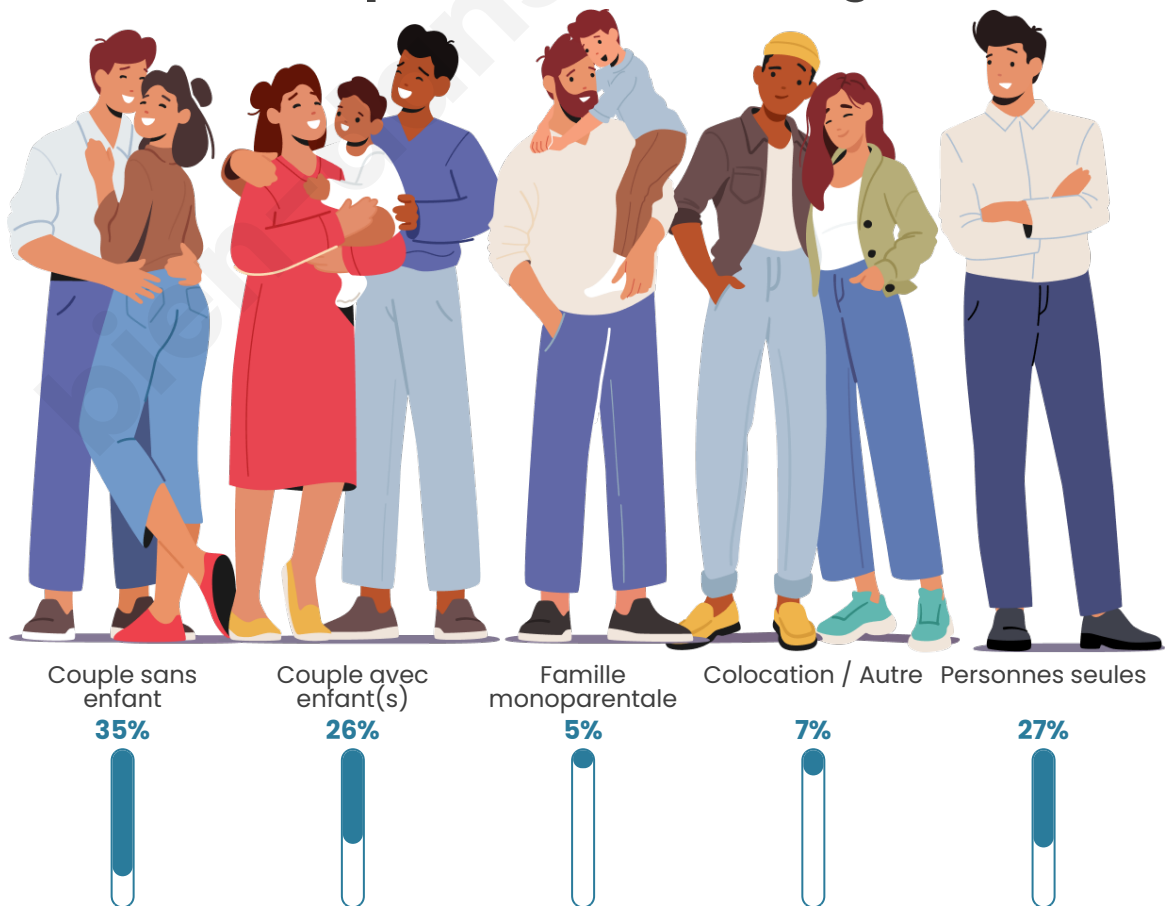

Tranche d'âge

Activité professionnelle

Niveau de diplôme

Composition des ménages

Profils électoraux

Premier tour

	Jean-Luc MÉLENCHON	31.89 %
	Marine LE PEN	27.19 %
	Emmanuel MACRON	13.73 %
	Éric ZEMMOUR	6.52 %
	Jean LASSALLE	5.82 %
	Yannick JADOT	4.08 %
	Valérie PÉCRESE	2.78 %
	Nicolas DUPONT- AIGNAN	2.69 %
	Anne HIDALGO	2.35 %
	Fabien ROUSSEL	1.74 %
	Philippe POUTOU	0.87 %
	Nathalie ARTHAUD	0.35 %