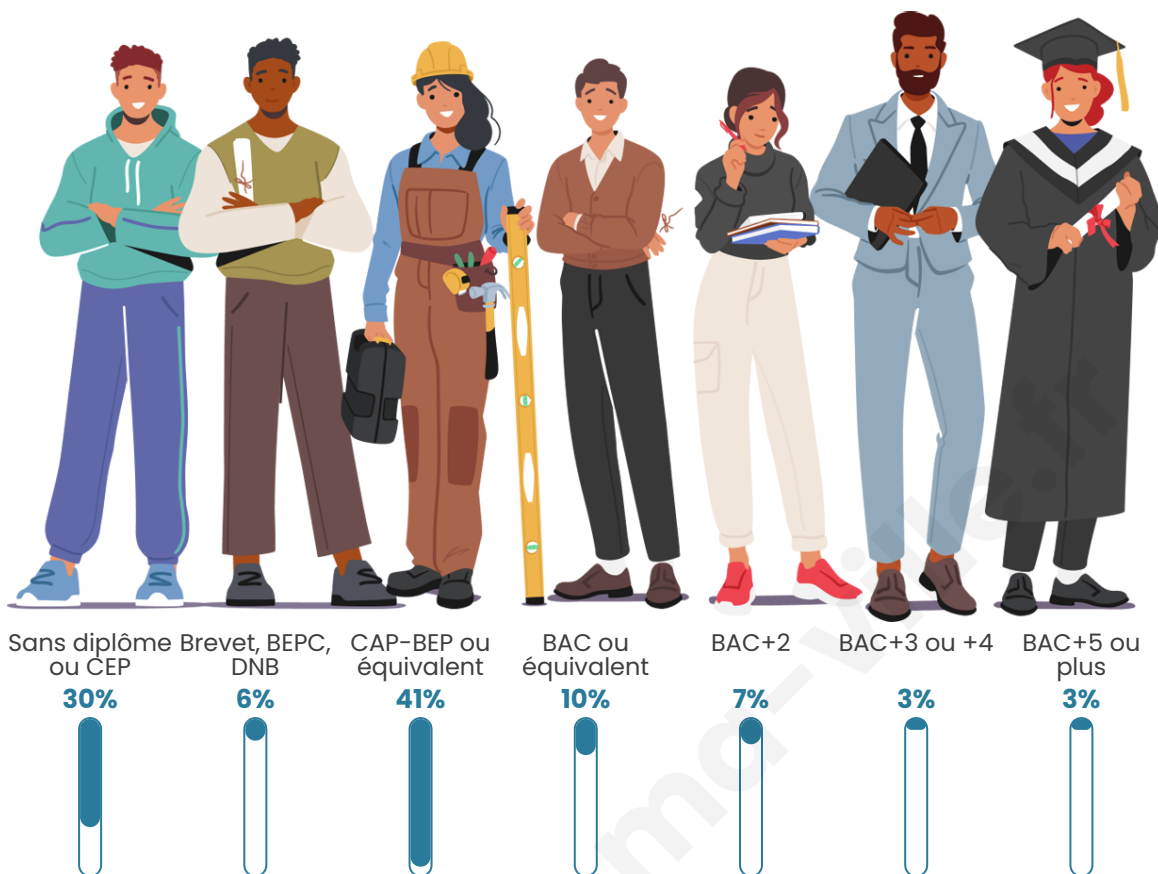

219

Age moyen

44 ans

Pop active

42.9%

Taux chômage

3.2%

Pop densité

16 h/km²

Revenu moyen

21 000 €/an

Evolution du nombre d'habitants

Sources : Institut national de la statistique et des études économiques (insee) selon Les dernières parutions officielles de 2024 portant sur les années 2020, 2021 et 2022.

Tranche d'âge

Activité professionnelle

Niveau de diplôme

Composition des ménages

Profils électoraux

Premier tour

	Emmanuel MACRON	25.74 %
	Marine LE PEN	25.74 %
	Jean-Luc MÉLENCHON	16.18 %
	Jean LASSALLE	13.24 %
	Valérie PÉCRESSÉ	6.62 %
	Éric ZEMMOUR	3.68 %
	Anne HIDALGO	2.94 %
	Yannick JADOT	2.94 %
	Nicolas DUPONT- AIGNAN	2.21 %
	Philippe POUTOU	0.74 %
	Nathalie ARTHAUD	0.00 %
	Fabien ROUSSEL	0.00 %