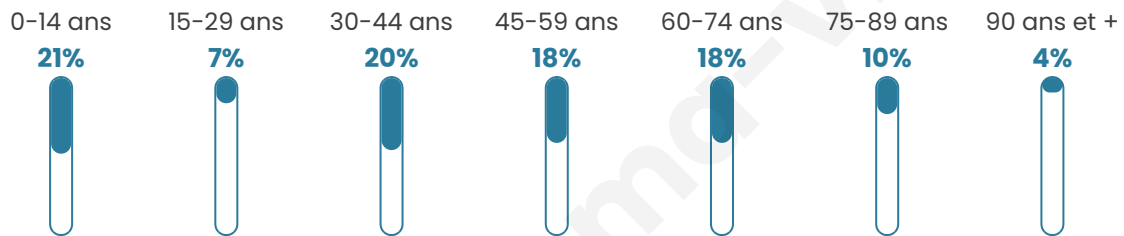

219

Age moyen

44 ans

Pop active

42.9%

Taux chômage

3.2%

Pop densité

16 h/km²

Revenu moyen

21 000 €/an

Evolution du nombre d'habitants

Sources : Institut national de la statistique et des études économiques (insee) selon Les dernières parutions officielles de 2024 portant sur les années 2020, 2021 et 2022.

Tranche d'âge

Activité professionnelle

Niveau de diplôme

Composition des ménages

Profils électoraux

Premier tour

	Emmanuel MACRON	25.74 %
	Marine LE PEN	25.74 %
	Jean-Luc MÉLENCHON	16.18 %
	Jean LASSALLE	13.24 %
	Valérie PÉCRESSÉ	6.62 %
	Éric ZEMMOUR	3.68 %
	Anne HIDALGO	2.94 %
	Yannick JADOT	2.94 %
	Nicolas DUPONT- AIGNAN	2.21 %
	Philippe POUTOU	0.74 %
	Nathalie ARTHAUD	0.00 %
	Fabien ROUSSEL	0.00 %