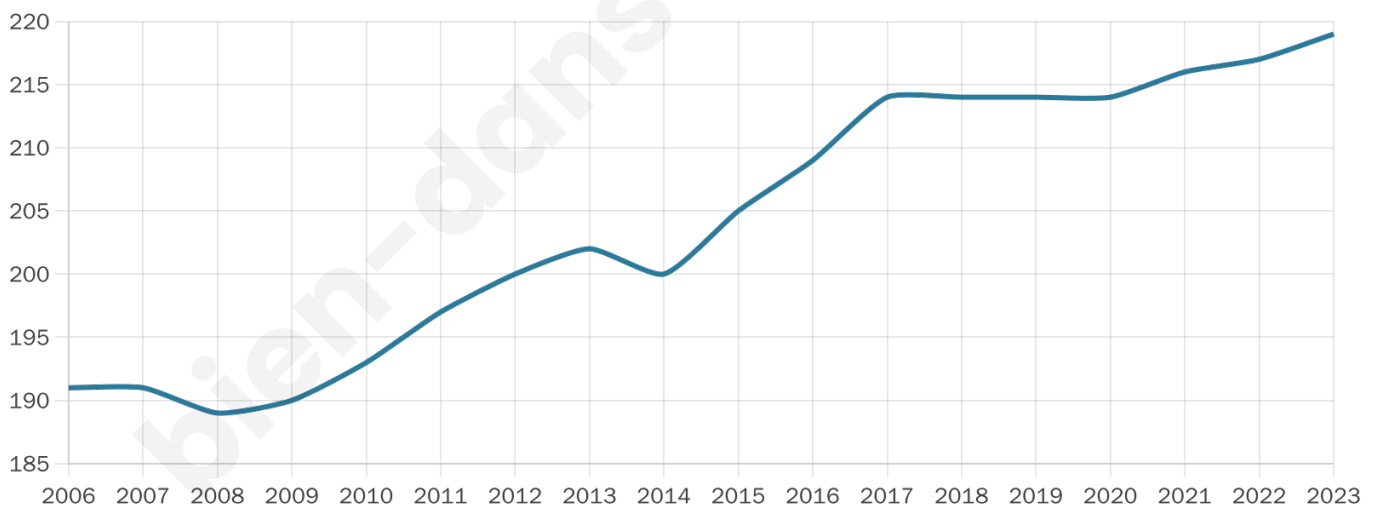

219

Age moyen

44 ans

Pop active

42.9%

Taux chômage

3.2%

Pop densité

16 h/km²

Revenu moyen

21 000 €/an

Evolution du nombre d'habitants

Sources : Institut national de la statistique et des études économiques (insee) selon Les dernières parutions officielles de 2024 portant sur les années 2020, 2021 et 2022.