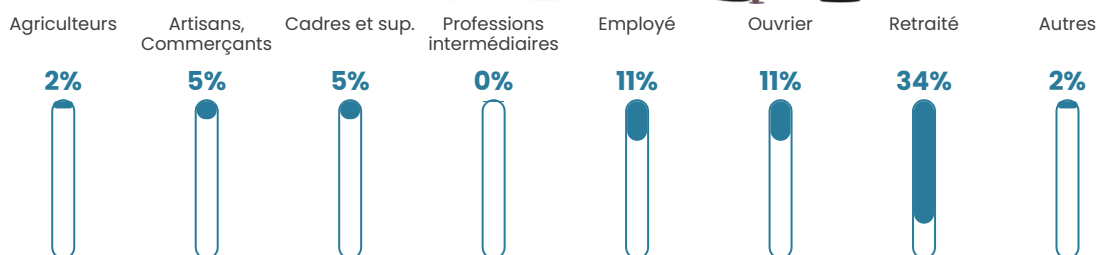

16 h/km²

Revenu moyen

21 000 €/an

Evolution du nombre d'habitants

Sources : Institut national de la statistique et des études économiques (insee) selon Les dernières parutions officielles de 2024 portant sur les années 2020, 2021 et 2022.

Tranche d'âge

Activité professionnelle

Niveau de diplôme

Composition des ménages

Profils électoraux

Premier tour

	Emmanuel MACRON	25.74 %
	Marine LE PEN	25.74 %
	Jean-Luc MÉLENCHON	16.18 %
	Jean LASSALLE	13.24 %
	Valérie PÉCRESSÉ	6.62 %
	Éric ZEMMOUR	3.68 %
	Anne HIDALGO	2.94 %
	Yannick JADOT	2.94 %
	Nicolas DUPONT- AIGNAN	2.21 %
	Philippe POUTOU	0.74 %
	Nathalie ARTHAUD	0.00 %
	Fabien ROUSSEL	0.00 %