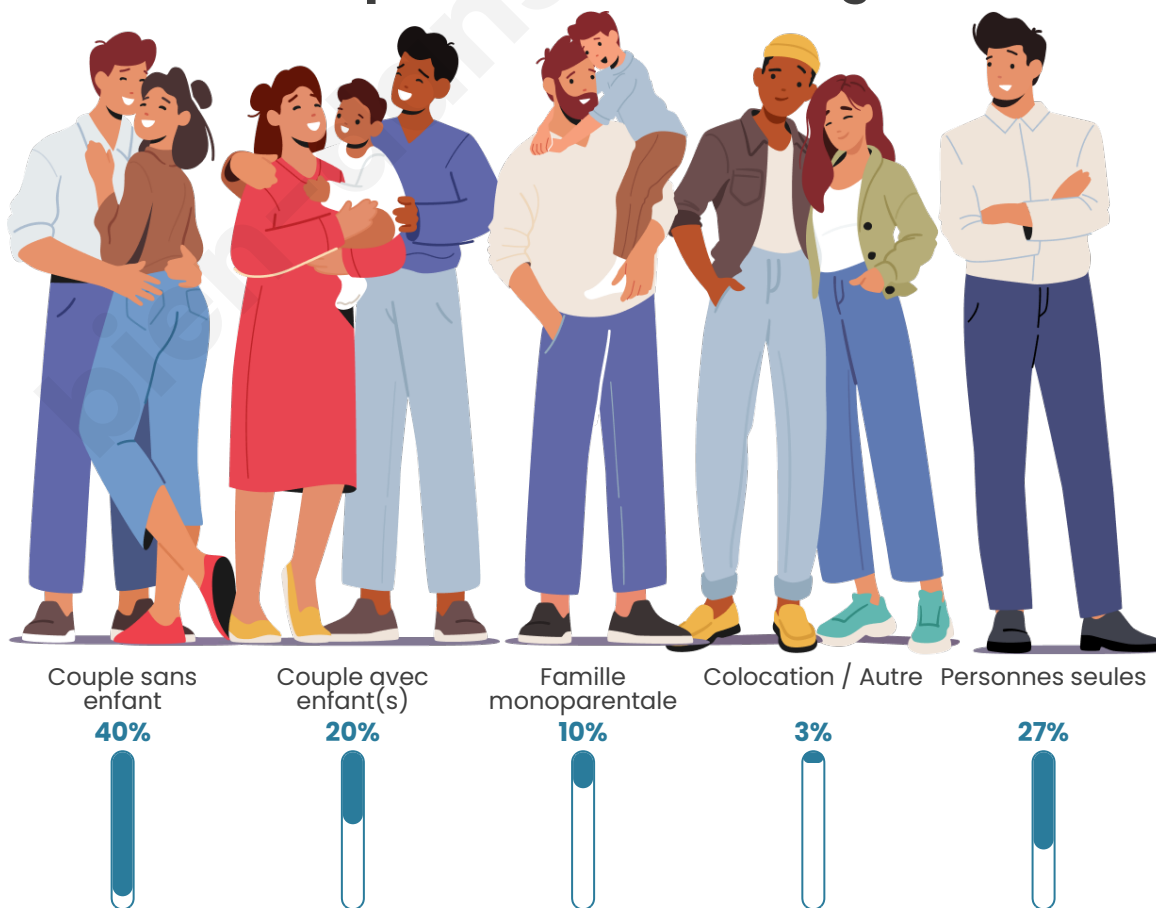

Tranche d'âge

Activité professionnelle

Niveau de diplôme

Composition des ménages

Profils électoraux

Premier tour

	Emmanuel MACRON	25.74 %
	Marine LE PEN	25.74 %
	Jean-Luc MÉLENCHON	16.18 %
	Jean LASSALLE	13.24 %
	Valérie PÉCRESSÉ	6.62 %
	Éric ZEMMOUR	3.68 %
	Anne HIDALGO	2.94 %
	Yannick JADOT	2.94 %
	Nicolas DUPONT- AIGNAN	2.21 %
	Philippe POUTOU	0.74 %
	Nathalie ARTHAUD	0.00 %
	Fabien ROUSSEL	0.00 %