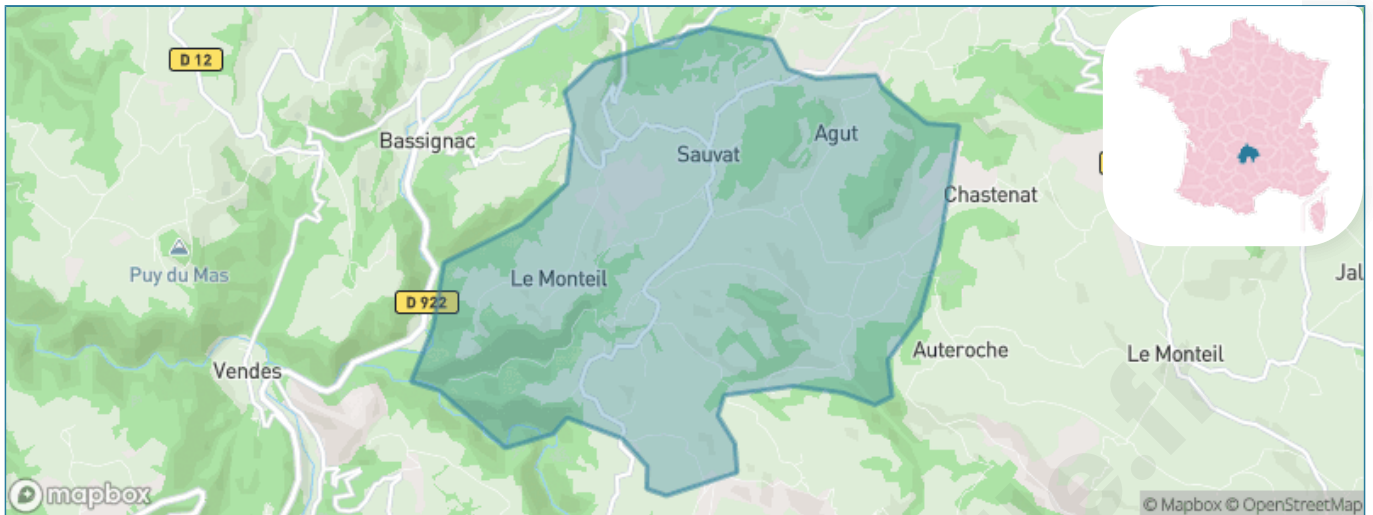

Version web

Ville de Sauvat

Présenté par

BIEN dans
ma **VILLE** 

Sommaire

Situation géographique	3
Statistiques sur la population	4
Evolution du nombre d'habitants	4
Tranche d'âge	5
0-14 ans	5
15-29 ans	5
30-44 ans	5
45-59 ans	5
60-74 ans	5
75-89 ans	5
90 ans et +	5
Activité professionnelle	5
Agriculteurs	5
Artisans, Commerçants	5
Cadres et sup.	5
Professions intermédiaires	5
Employé	5
Ouvrier	5
Retraité	5
Autres	5
Niveau de diplôme	6
Sans diplôme ou CEP	6
Brevet, BEPC, DNB	6
CAP-BEP ou équivalent	6
BAC ou équivalent	6
BAC+2	6
BAC+3 ou +4	6
BAC+5 ou plus	6
Composition des ménages	6
Couple sans enfant	6
Couple avec enfant(s)	6
Famille monoparentale	6
Colocation / Autre	6
Personnes seules	6
Profils électoraux	7
Premier tour	7
Sécurité	8
Evolution du nombre d'infractions	8
Pour comparer	9
Services à la population	10
Commerce	10
Éducation	10
Villes autour de Sauvât	11

Situation géographique

i Informations clés

- **Région** : Auvergne-Rhône-Alpes
- **Département** : Cantal
- **Code postal** : 15240
- **Superficie** : 14 km²

Statistiques sur la population

Nombre d'habitants