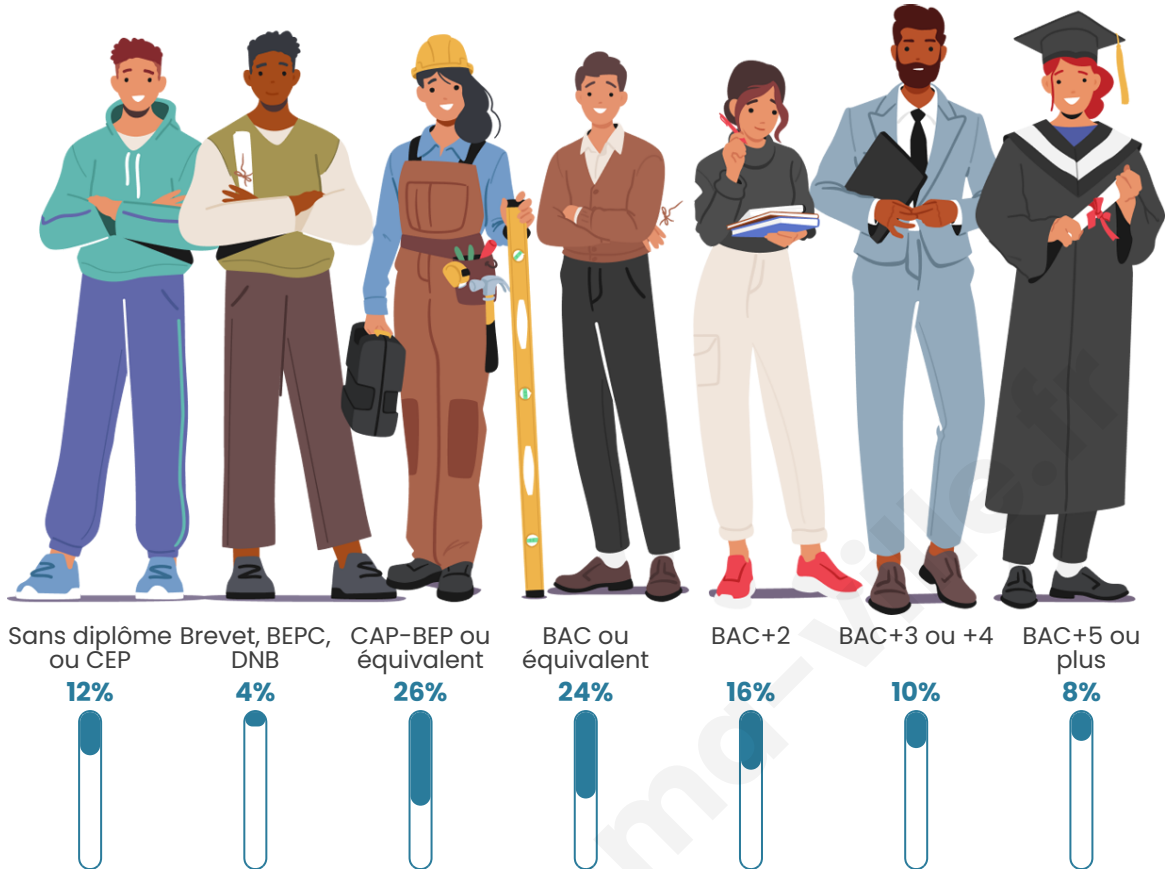

Nombre d'habitants

460

Age moyen

42 ans

Pop active

56.5%

Taux chômage

5.8%

Pop densité

77 h/km²

Revenu moyen

23 320 €/an

Evolution du nombre d'habitants

Sources : Institut national de la statistique et des études économiques (insee) selon Les dernières parutions officielles de 2024 portant sur les années 2020, 2021 et 2022.

Tranche d'âge

Activité professionnelle

Niveau de diplôme

Composition des ménages

Profils électoraux

Premier tour

	Marine LE PEN	30.30 %
	Jean-Luc MÉLENCHON	22.56 %
	Emmanuel MACRON	20.54 %
	Éric ZEMMOUR	8.42 %
	Jean LASSALLE	5.39 %
	Fabien ROUSSEL	3.70 %
	Yannick JADOT	3.03 %
	Anne HIDALGO	2.36 %
	Valérie PÉCRESSE	1.35 %
	Nathalie ARTHAUD	1.01 %
	Philippe POUTOU	0.67 %
	Nicolas DUPONT-AIGNAN	0.67 %