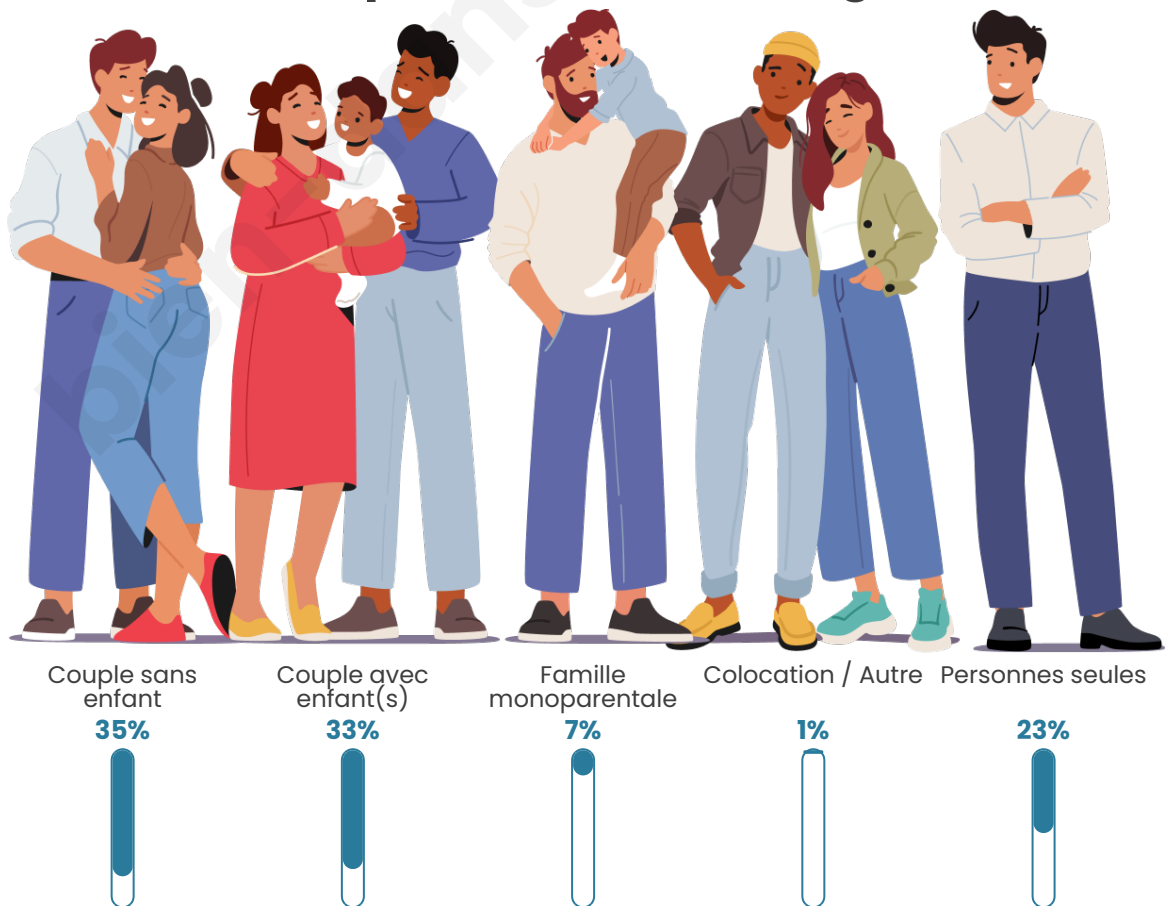

Nombre d'habitants

460

Age moyen

42 ans

Pop active

56.5%

Taux chômage

5.8%

Tranche d'âge

Activité professionnelle

Niveau de diplôme

Composition des ménages

Profils électoraux

Premier tour

	Marine LE PEN	30.30 %
	Jean-Luc MÉLENCHON	22.56 %
	Emmanuel MACRON	20.54 %
	Éric ZEMMOUR	8.42 %
	Jean LASSALLE	5.39 %
	Fabien ROUSSEL	3.70 %
	Yannick JADOT	3.03 %
	Anne HIDALGO	2.36 %
	Valérie PÉCRESSE	1.35 %
	Nathalie ARTHAUD	1.01 %
	Philippe POUTOU	0.67 %
	Nicolas DUPONT-AIGNAN	0.67 %