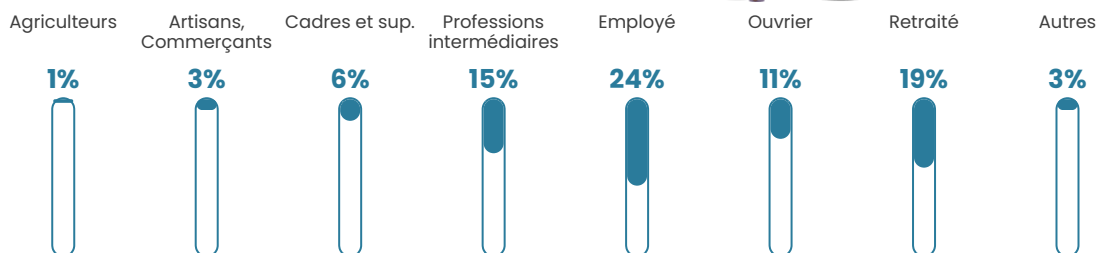

Pop densité

77 h/km²

Revenu moyen

23 320 €/an

Evolution du nombre d'habitants

Sources : Institut national de la statistique et des études économiques (insee) selon Les dernières parutions officielles de 2024 portant sur les années 2020, 2021 et 2022.

Tranche d'âge

Activité professionnelle

Niveau de diplôme

Composition des ménages

Profils électoraux

Premier tour

	Marine LE PEN	30.30 %
	Jean-Luc MÉLENCHON	22.56 %
	Emmanuel MACRON	20.54 %
	Éric ZEMMOUR	8.42 %
	Jean LASSALLE	5.39 %
	Fabien ROUSSEL	3.70 %
	Yannick JADOT	3.03 %
	Anne HIDALGO	2.36 %
	Valérie PÉCRESSE	1.35 %
	Nathalie ARTHAUD	1.01 %
	Philippe POUTOU	0.67 %
	Nicolas DUPONT-AIGNAN	0.67 %