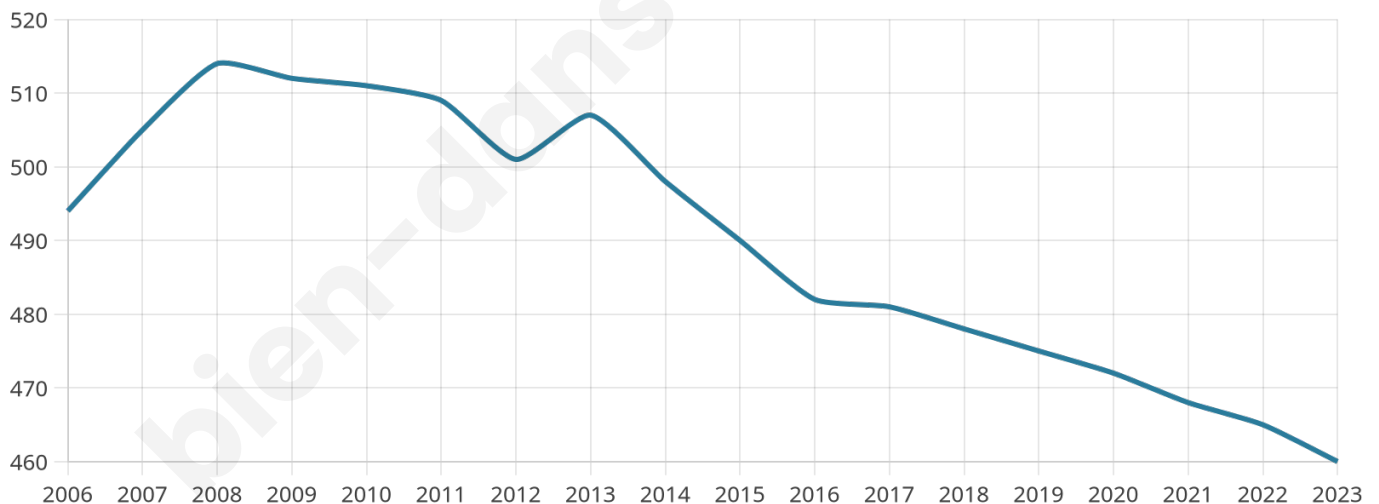

Nombre d'habitants

460

Age moyen

42 ans

Pop active

56.5%

Taux chômage

5.8%

Pop densité

77 h/km²

Revenu moyen

23 320 €/an

Evolution du nombre d'habitants

Sources : Institut national de la statistique et des études économiques (insee) selon Les dernières parutions officielles de 2024 portant sur les années 2020, 2021 et 2022.

Tranche d'âge

Activité professionnelle

Niveau de diplôme

Composition des ménages

Profils électoraux

Premier tour

	Marine LE PEN	30.30 %
	Jean-Luc MÉLENCHON	22.56 %
	Emmanuel MACRON	20.54 %
	Éric ZEMMOUR	8.42 %
	Jean LASSALLE	5.39 %
	Fabien ROUSSEL	3.70 %
	Yannick JADOT	3.03 %
	Anne HIDALGO	2.36 %
	Valérie PÉCRESSE	1.35 %
	Nathalie ARTHAUD	1.01 %
	Philippe POUTOU	0.67 %
	Nicolas DUPONT-AIGNAN	0.67 %