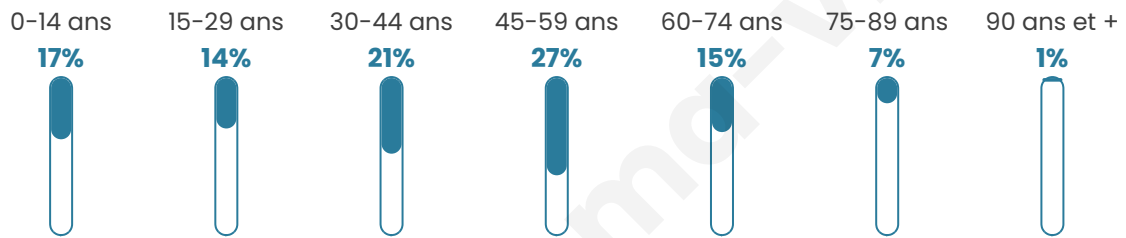

Nombre d'habitants

460

Age moyen

42 ans

Pop active

56.5%

Taux chômage

5.8%

Pop densité

77 h/km²

Revenu moyen

23 320 €/an

Evolution du nombre d'habitants

Sources : Institut national de la statistique et des études économiques (insee) selon Les dernières parutions officielles de 2024 portant sur les années 2020, 2021 et 2022.

Tranche d'âge

Activité professionnelle

Niveau de diplôme

Composition des ménages

Profils électoraux

Premier tour

	Marine LE PEN	30.30 %
	Jean-Luc MÉLENCHON	22.56 %
	Emmanuel MACRON	20.54 %
	Éric ZEMMOUR	8.42 %
	Jean LASSALLE	5.39 %
	Fabien ROUSSEL	3.70 %
	Yannick JADOT	3.03 %
	Anne HIDALGO	2.36 %
	Valérie PÉCRESSE	1.35 %
	Nathalie ARTHAUD	1.01 %
	Philippe POUTOU	0.67 %
	Nicolas DUPONT-AIGNAN	0.67 %

356 inscrits

Participation : 84.55%

Votes blancs : 1.33%

Votes nuls : 0.00%

Second tour

	Emmanuel MACRON	47,45 %
	Marine LE PEN	52,55 %

356 inscrits

Participation : 81.74%