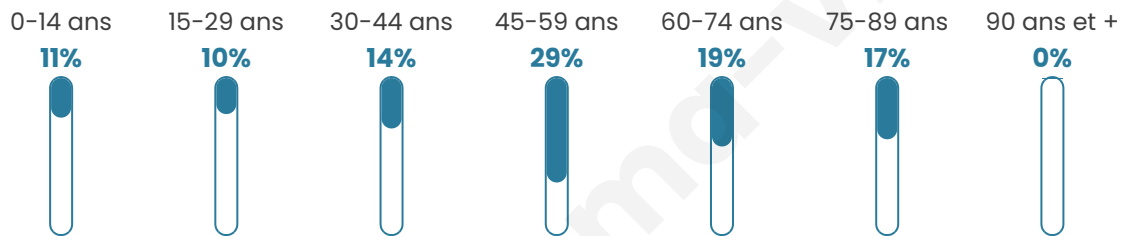

Nombre d'habitants

143

Age moyen

50 ans

Pop active

49%

Taux chômage

3.6%

Pop densité

6 h/km²

Revenu moyen

18 530 €/an

Evolution du nombre d'habitants

Sources : Institut national de la statistique et des études économiques (insee) selon Les dernières parutions officielles de 2024 portant sur les années 2020, 2021 et 2022.

Tranche d'âge

Activité professionnelle

Niveau de diplôme

Composition des ménages

Profils électoraux

Premier tour

	Marine LE PEN	20.87 %
	Jean-Luc MÉLENCHON	19.13 %
	Emmanuel MACRON	17.39 %
	Jean LASSALLE	12.17 %
	Valérie PÉCRESSE	10.43 %
	Nicolas DUPONT-AIGNAN	6.09 %
	Éric ZEMMOUR	5.22 %
	Fabien ROUSSEL	2.61 %
	Anne HIDALGO	1.74 %
	Yannick JADOT	1.74 %
	Philippe POUTOU	1.74 %
	Nathalie ARTHAUD	0.87 %