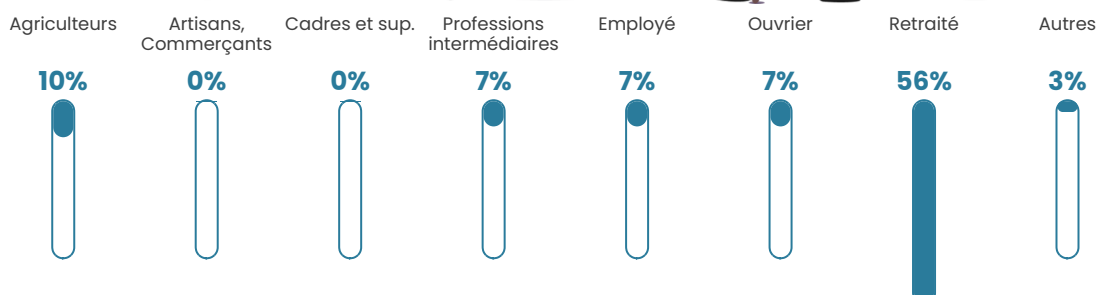

Nombre d'habitants

143

Age moyen

50 ans

Pop active

49%

Taux chômage

3.6%

Pop densité

6 h/km²

Revenu moyen

18 530 €/an

Evolution du nombre d'habitants

Sources : Institut national de la statistique et des études économiques (insee) selon Les dernières parutions officielles de 2024 portant sur les années 2020, 2021 et 2022.

Tranche d'âge

Activité professionnelle

Niveau de diplôme

Composition des ménages

Profils électoraux

Premier tour

	Marine LE PEN	20.87 %
	Jean-Luc MÉLENCHON	19.13 %
	Emmanuel MACRON	17.39 %
	Jean LASSALLE	12.17 %
	Valérie PÉCRESSE	10.43 %
	Nicolas DUPONT-AIGNAN	6.09 %
	Éric ZEMMOUR	5.22 %
	Fabien ROUSSEL	2.61 %
	Anne HIDALGO	1.74 %
	Yannick JADOT	1.74 %
	Philippe POUTOU	1.74 %
	Nathalie ARTHAUD	0.87 %