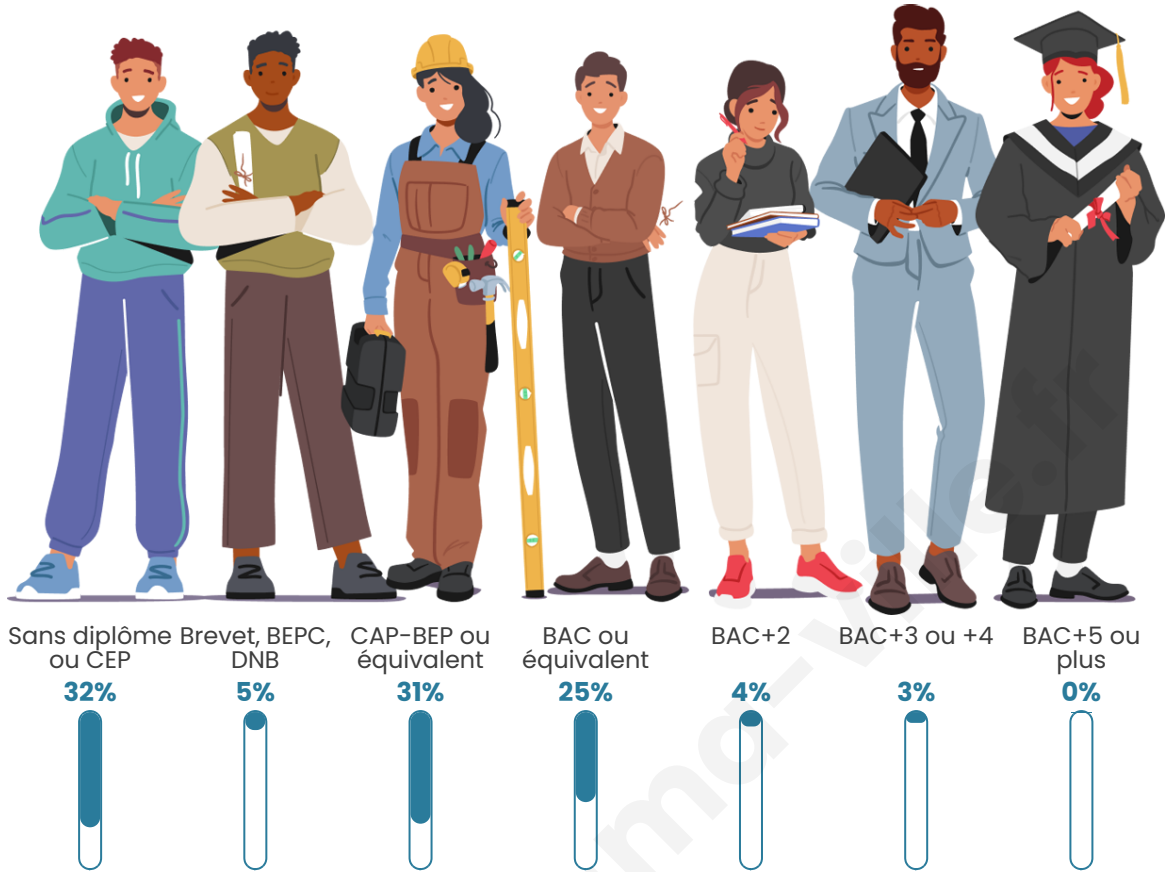

Nombre d'habitants

143

Age moyen

50 ans

Pop active

49%

Taux chômage

3.6%

Pop densité

6 h/km²

Revenu moyen

18 530 €/an

Evolution du nombre d'habitants

Sources : Institut national de la statistique et des études économiques (insee) selon Les dernières parutions officielles de 2024 portant sur les années 2020, 2021 et 2022.

Tranche d'âge

Activité professionnelle

Niveau de diplôme

Composition des ménages

Profils électoraux

Premier tour

	Marine LE PEN	20.87 %
	Jean-Luc MÉLENCHON	19.13 %
	Emmanuel MACRON	17.39 %
	Jean LASSALLE	12.17 %
	Valérie PÉCRESSE	10.43 %
	Nicolas DUPONT-AIGNAN	6.09 %
	Éric ZEMMOUR	5.22 %
	Fabien ROUSSEL	2.61 %
	Anne HIDALGO	1.74 %
	Yannick JADOT	1.74 %
	Philippe POUTOU	1.74 %
	Nathalie ARTHAUD	0.87 %