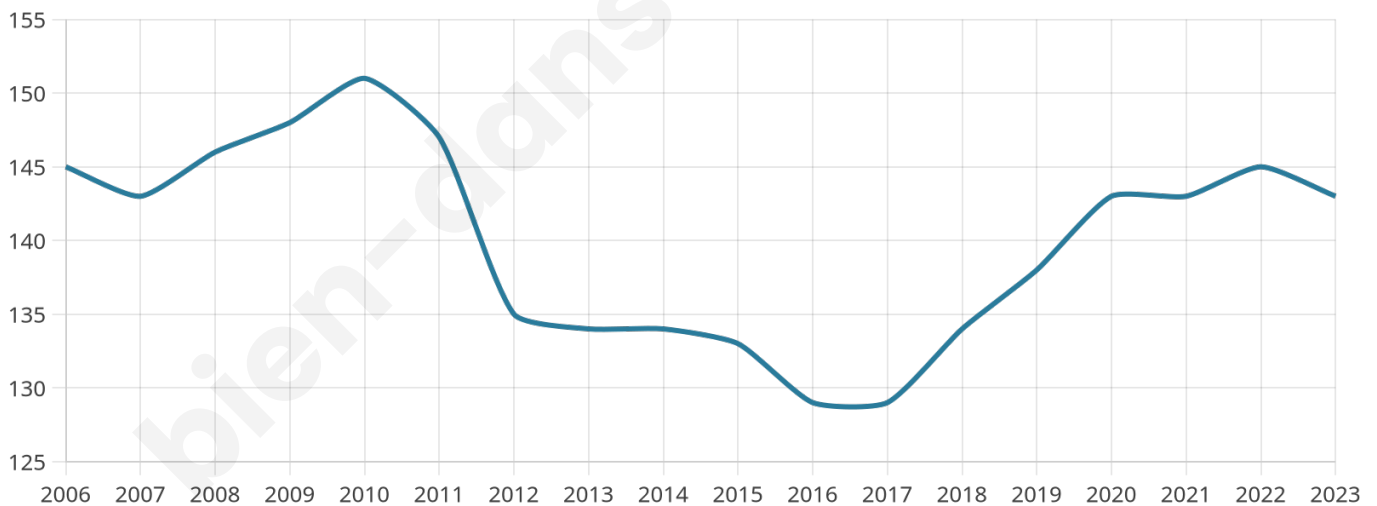

Nombre d'habitants

143

Age moyen

50 ans

Pop active

49%

Taux chômage

3.6%

Pop densité

6 h/km²

Revenu moyen

18 530 €/an

Evolution du nombre d'habitants

Sources : Institut national de la statistique et des études économiques (insee) selon Les dernières parutions officielles de 2024 portant sur les années 2020, 2021 et 2022.

Tranche d'âge

Activité professionnelle

Niveau de diplôme

Composition des ménages

Profils électoraux

Premier tour

	Marine LE PEN	20.87 %
	Jean-Luc MÉLENCHON	19.13 %
	Emmanuel MACRON	17.39 %
	Jean LASSALLE	12.17 %
	Valérie PÉCRESSE	10.43 %
	Nicolas DUPONT-AIGNAN	6.09 %
	Éric ZEMMOUR	5.22 %
	Fabien ROUSSEL	2.61 %
	Anne HIDALGO	1.74 %
	Yannick JADOT	1.74 %
	Philippe POUTOU	1.74 %
	Nathalie ARTHAUD	0.87 %