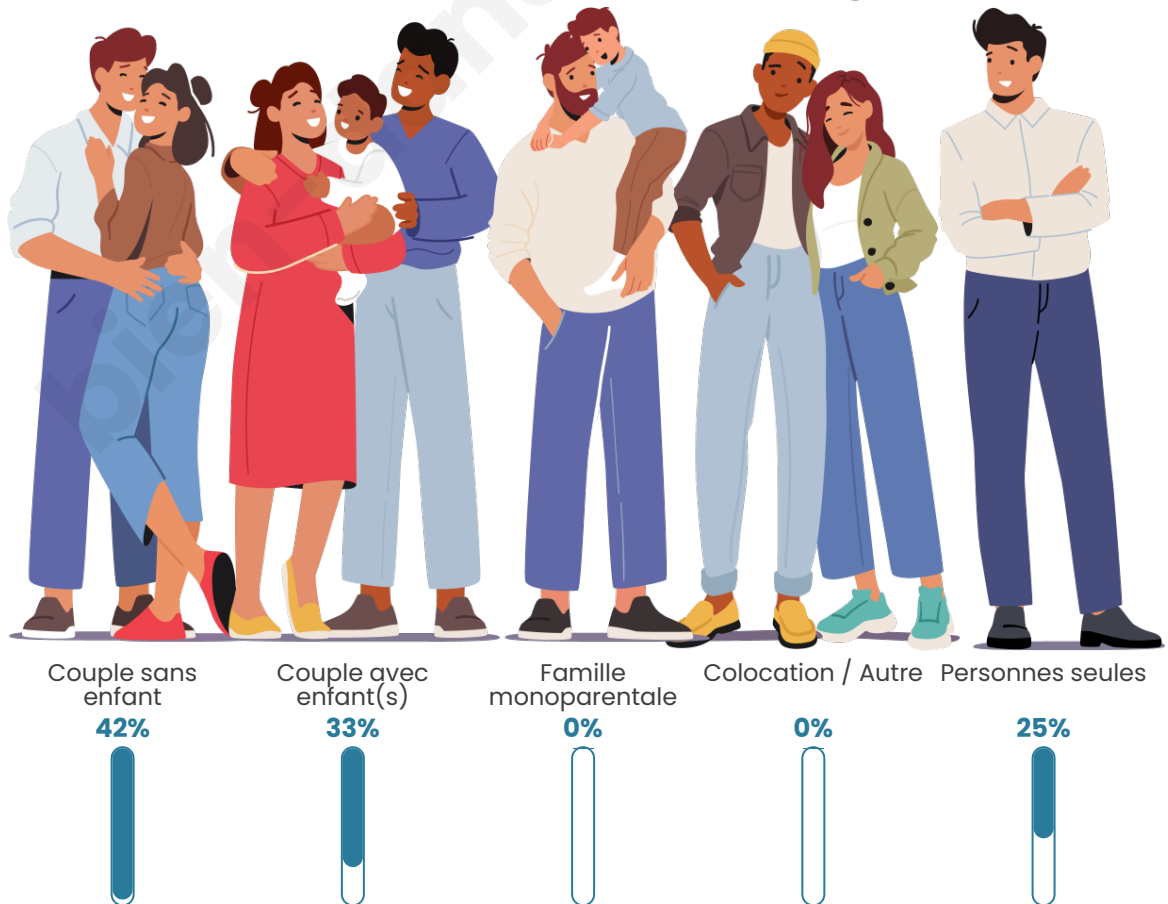

Nombre d'habitants

143

Age moyen

50 ans

Pop active

49%

Taux chômage

3.6%

Tranche d'âge

Activité professionnelle

Niveau de diplôme

Composition des ménages

Profils électoraux

Premier tour

	Marine LE PEN	20.87 %
	Jean-Luc MÉLENCHON	19.13 %
	Emmanuel MACRON	17.39 %
	Jean LASSALLE	12.17 %
	Valérie PÉCRESSE	10.43 %
	Nicolas DUPONT-AIGNAN	6.09 %
	Éric ZEMMOUR	5.22 %
	Fabien ROUSSEL	2.61 %
	Anne HIDALGO	1.74 %
	Yannick JADOT	1.74 %
	Philippe POUTOU	1.74 %
	Nathalie ARTHAUD	0.87 %