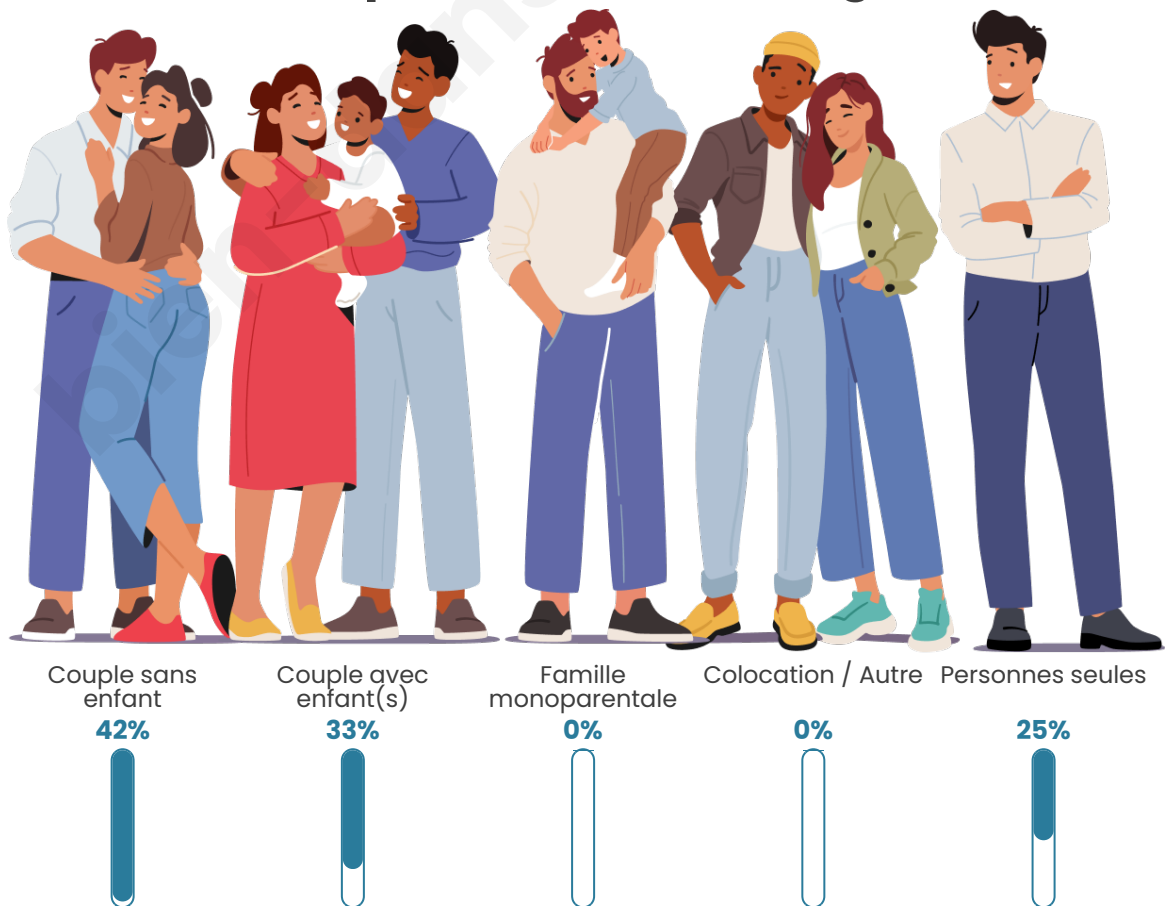

Nombre d'habitants

143

Age moyen

50 ans

Pop active

49%

Taux chômage

3.6%

Tranche d'âge

Activité professionnelle

Niveau de diplôme

Composition des ménages

Profils électoraux

Premier tour

	Marine LE PEN	20.87 %
	Jean-Luc MÉLENCHON	19.13 %
	Emmanuel MACRON	17.39 %
	Jean LASSALLE	12.17 %
	Valérie PÉCRESSE	10.43 %
	Nicolas DUPONT-AIGNAN	6.09 %
	Éric ZEMMOUR	5.22 %
	Fabien ROUSSEL	2.61 %
	Anne HIDALGO	1.74 %
	Yannick JADOT	1.74 %
	Philippe POUTOU	1.74 %
	Nathalie ARTHAUD	0.87 %