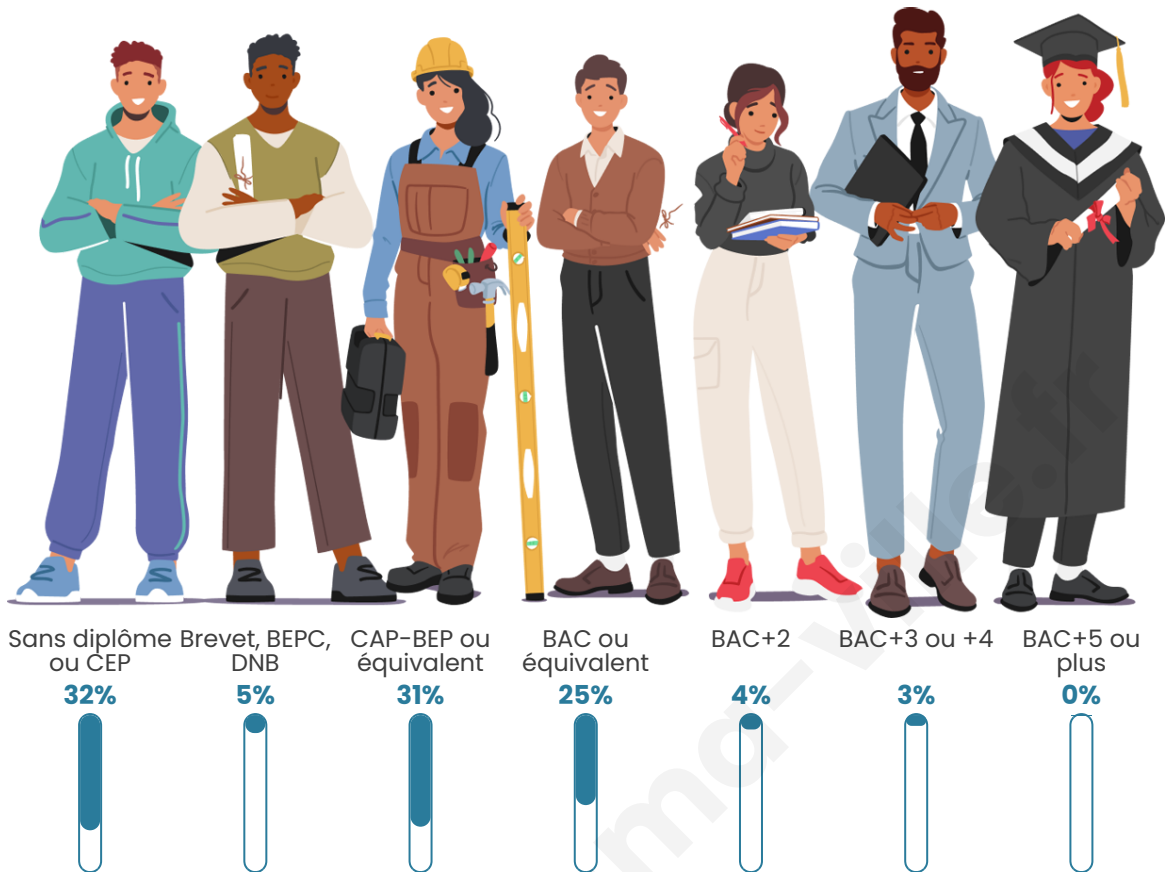

Nombre d'habitants

143

Age moyen

50 ans

Pop active

49%

Taux chômage

3.6%

Pop densité

6 h/km²

Revenu moyen

18 530 €/an

Evolution du nombre d'habitants

Sources : Institut national de la statistique et des études économiques (insee) selon Les dernières parutions officielles de 2024 portant sur les années 2020, 2021 et 2022.

Tranche d'âge

Activité professionnelle

Niveau de diplôme

Composition des ménages

Profils électoraux

Premier tour

	Marine LE PEN	20.87 %
	Jean-Luc MÉLENCHON	19.13 %
	Emmanuel MACRON	17.39 %
	Jean LASSALLE	12.17 %
	Valérie PÉCRESSE	10.43 %
	Nicolas DUPONT-AIGNAN	6.09 %
	Éric ZEMMOUR	5.22 %
	Fabien ROUSSEL	2.61 %
	Anne HIDALGO	1.74 %
	Yannick JADOT	1.74 %
	Philippe POUTOU	1.74 %
	Nathalie ARTHAUD	0.87 %