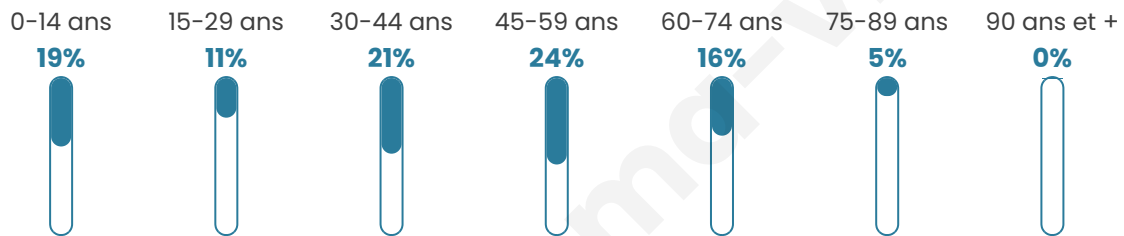

40 ans

Pop active

48.3%

Taux chômage

8.9%

Pop densité

37 h/km²

Revenu moyen

25 130 €/an

Evolution du nombre d'habitants

Sources : Institut national de la statistique et des études économiques (insee) selon Les dernières parutions officielles de 2024 portant sur les années 2020, 2021 et 2022.

Tranche d'âge

Activité professionnelle

Niveau de diplôme

Composition des ménages

Profils électoraux

Premier tour

	Jean-Luc MÉLENCHON	31.34 %
	Emmanuel MACRON	15.49 %
	Marine LE PEN	15.49 %
	Éric ZEMMOUR	14.44 %
	Jean LASSALLE	7.04 %
	Yannick JADOT	6.69 %
	Valérie PÉCRESE	2.82 %
	Fabien ROUSSEL	2.11 %
	Nicolas DUPONT- AIGNAN	1.76 %
	Anne HIDALGO	1.41 %
	Philippe POUTOU	1.41 %
	Nathalie ARTHAUD	0.00 %