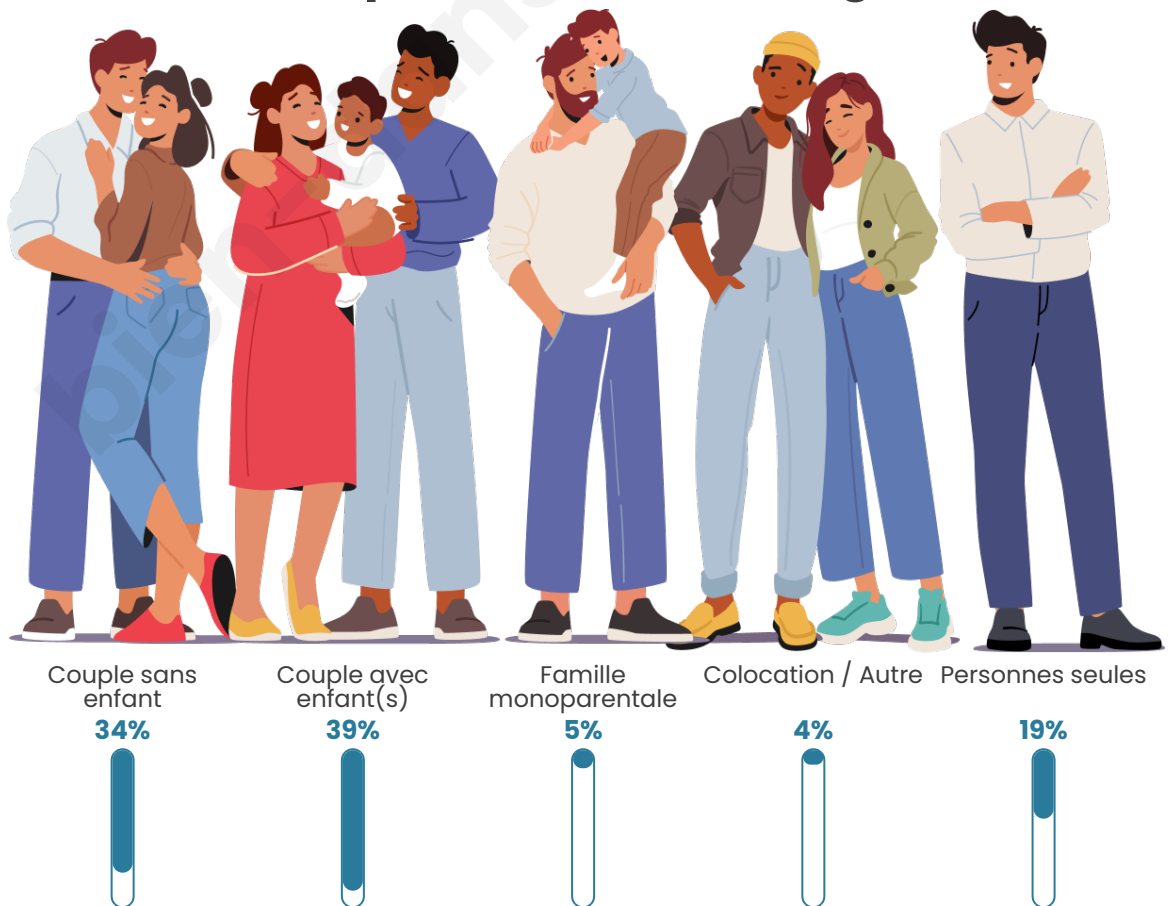

Tranche d'âge

Activité professionnelle

Niveau de diplôme

Composition des ménages

Profils électoraux

Premier tour

	Jean-Luc MÉLENCHON	31.34 %
	Emmanuel MACRON	15.49 %
	Marine LE PEN	15.49 %
	Éric ZEMMOUR	14.44 %
	Jean LASSALLE	7.04 %
	Yannick JADOT	6.69 %
	Valérie PÉCRESE	2.82 %
	Fabien ROUSSEL	2.11 %
	Nicolas DUPONT- AIGNAN	1.76 %
	Anne HIDALGO	1.41 %
	Philippe POUTOU	1.41 %
	Nathalie ARTHAUD	0.00 %