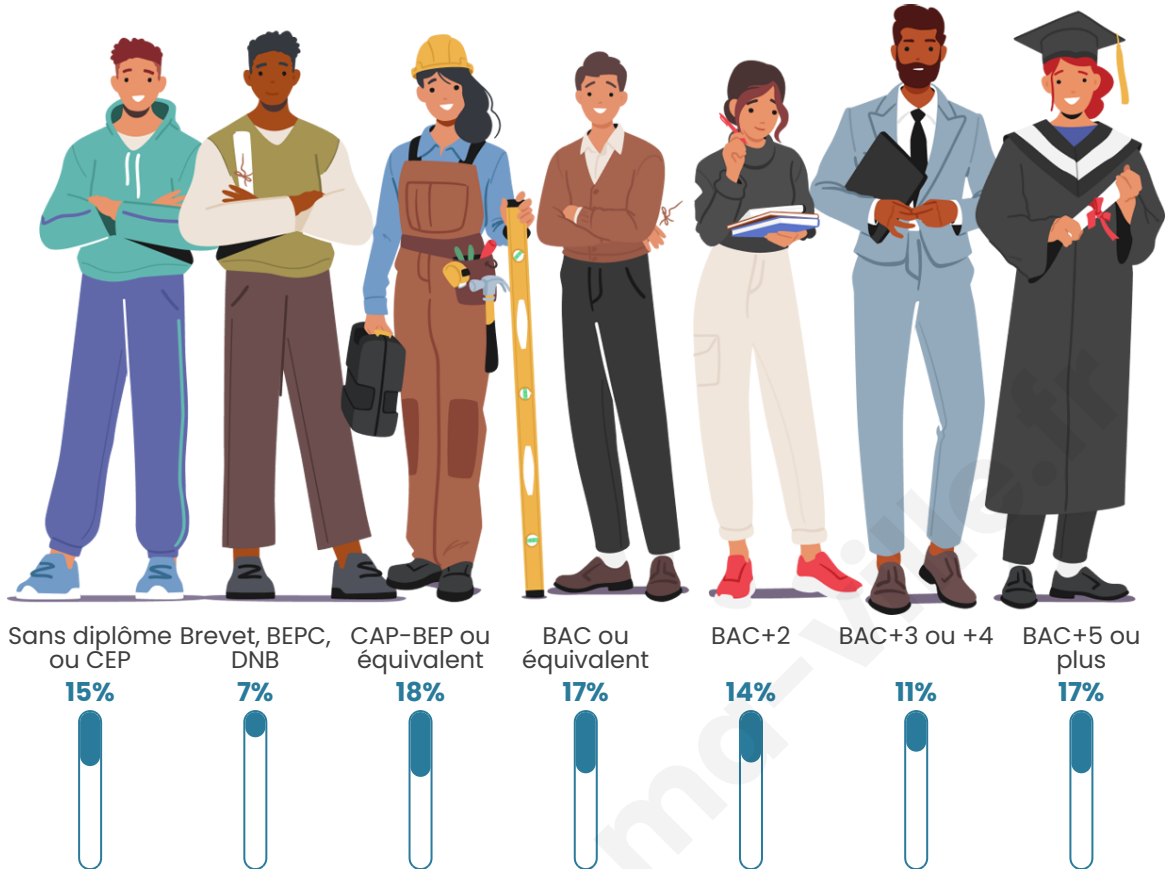

Tranche d'âge

Activité professionnelle

Niveau de diplôme

Composition des ménages

Profils électoraux

Premier tour

	Jean-Luc MÉLENCHON	31.34 %
	Emmanuel MACRON	15.49 %
	Marine LE PEN	15.49 %
	Éric ZEMMOUR	14.44 %
	Jean LASSALLE	7.04 %
	Yannick JADOT	6.69 %
	Valérie PÉCRESE	2.82 %
	Fabien ROUSSEL	2.11 %
	Nicolas DUPONT- AIGNAN	1.76 %
	Anne HIDALGO	1.41 %
	Philippe POUTOU	1.41 %
	Nathalie ARTHAUD	0.00 %