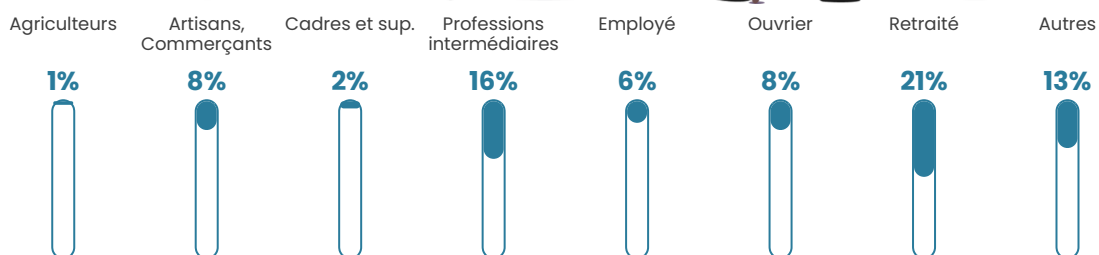

25 130 €/an

Evolution du nombre d'habitants

Sources : Institut national de la statistique et des études économiques (insee) selon Les dernières parutions officielles de 2024 portant sur les années 2020, 2021 et 2022.

Tranche d'âge

Activité professionnelle

Niveau de diplôme

Composition des ménages

Profils électoraux

Premier tour

	Jean-Luc MÉLENCHON	31.34 %
	Emmanuel MACRON	15.49 %
	Marine LE PEN	15.49 %
	Éric ZEMMOUR	14.44 %
	Jean LASSALLE	7.04 %
	Yannick JADOT	6.69 %
	Valérie PÉCRESE	2.82 %
	Fabien ROUSSEL	2.11 %
	Nicolas DUPONT- AIGNAN	1.76 %
	Anne HIDALGO	1.41 %
	Philippe POUTOU	1.41 %
	Nathalie ARTHAUD	0.00 %