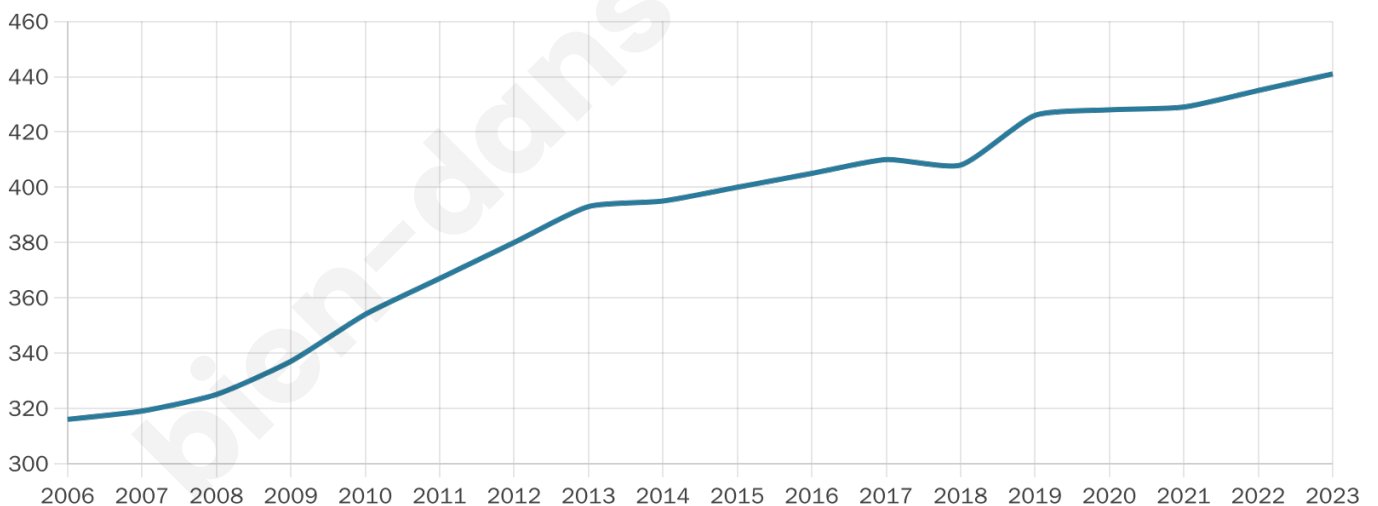

Version web

Ville de Sauteyrargues

Présenté par

BIEN dans
ma **VILLE** 

Sommaire

Situation géographique	3
Statistiques sur la population	4
Evolution du nombre d'habitants	4
Tranche d'âge	5
0-14 ans	5
15-29 ans	5
30-44 ans	5
45-59 ans	5
60-74 ans	5
75-89 ans	5
90 ans et +	5
Activité professionnelle	5
Agriculteurs	5
Artisans, Commerçants	5
Cadres et sup.	5
Professions intermédiaires	5
Employé	5
Ouvrier	5
Retraité	5
Autres	5
Niveau de diplôme	6
Sans diplôme ou CEP	6
Brevet, BEPC, DNB	6
CAP-BEP ou équivalent	6
BAC ou équivalent	6
BAC+2	6
BAC+3 ou +4	6
BAC+5 ou plus	6
Composition des ménages	6
Couple sans enfant	6
Couple avec enfant(s)	6
Famille monoparentale	6
Colocation / Autre	6
Personnes seules	6
Profil électoraux	7
Premier tour	7
Sécurité	8
Evolution du nombre d'infractions	8
Pour comparer	9
Services à la population	10
Commerce	10
Éducation	10
Villes autour de Sauteyrargues	11
Avis sur la ville de Sauteyrargues	12
Moyenne par critère	12
Villes autour de Sauteyrargues	12
Répartition des avis par note	12
Répartition des avis par note	12

40 ans

Pop active

48.3%

Taux chômage

8.9%

Pop densité

37 h/km²

Revenu moyen

25 130 €/an

Evolution du nombre d'habitants

Sources : Institut national de la statistique et des études économiques (insee) selon Les dernières parutions officielles de 2024 portant sur les années 2020, 2021 et 2022.