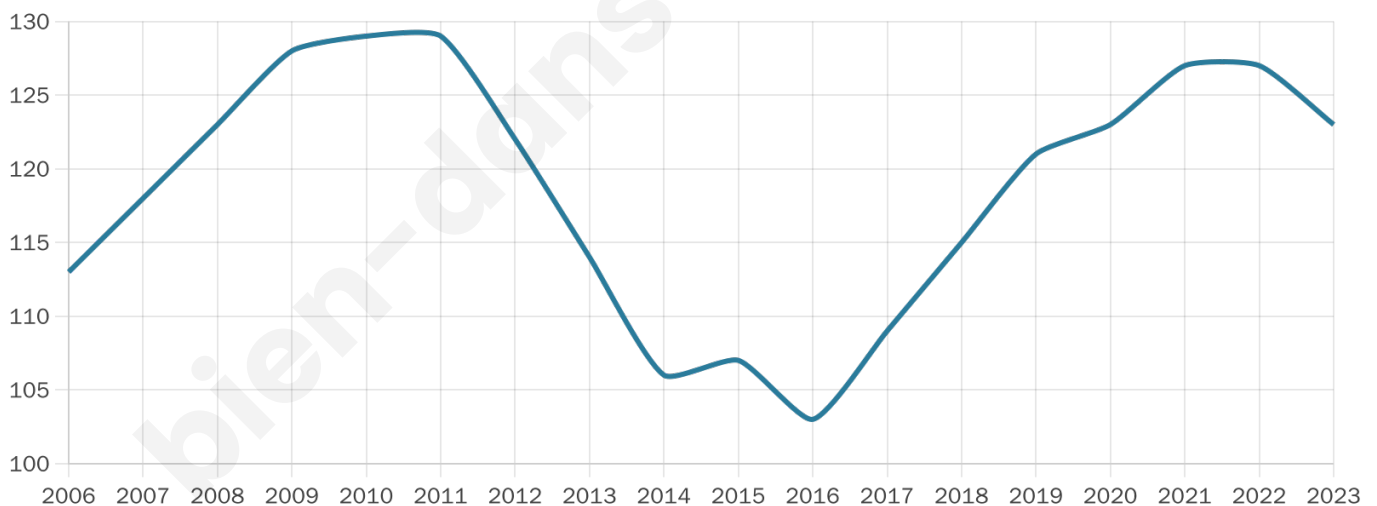

52 ans

Pop active

46.3%

Taux chômage

7.5%

Pop densité

14 h/km²

Revenu moyen

19 090 €/an

Evolution du nombre d'habitants

Sources : Institut national de la statistique et des études économiques (insee) selon Les dernières parutions officielles de 2024 portant sur les années 2020, 2021 et 2022.