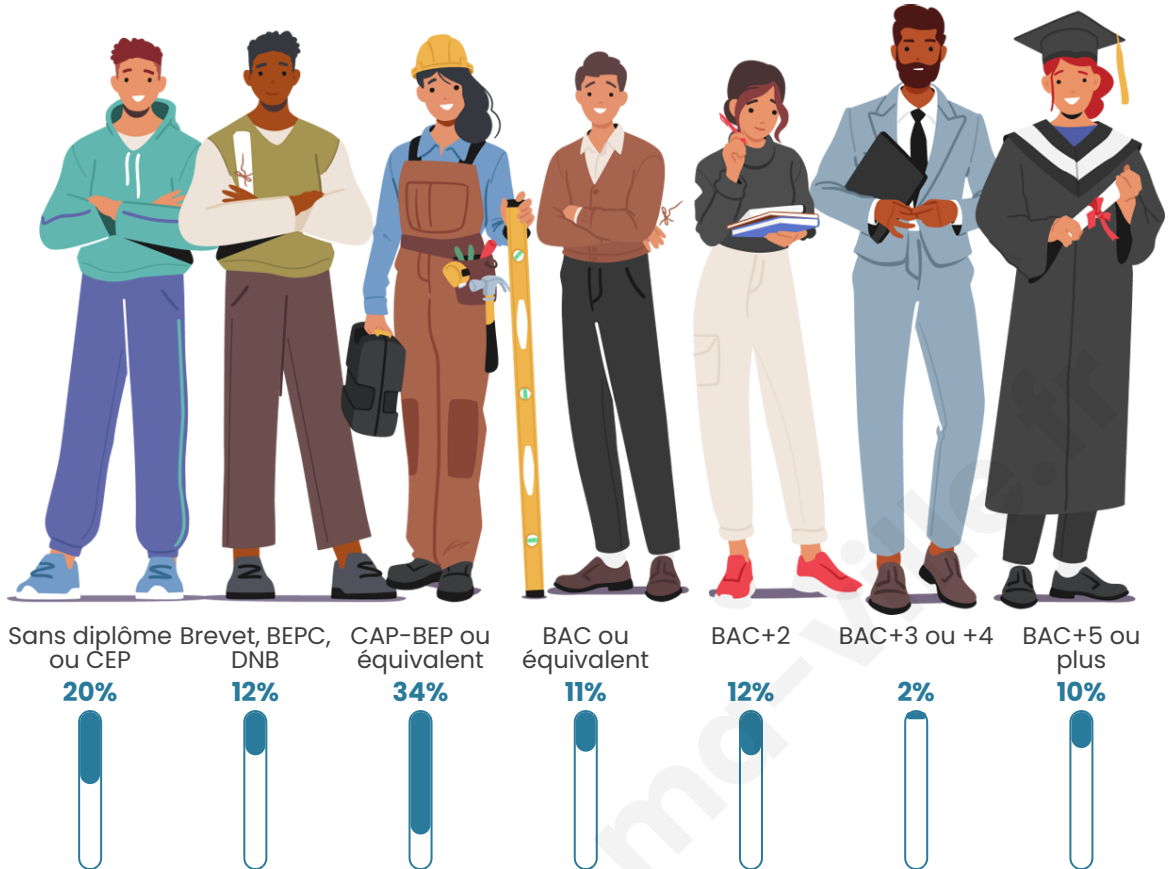

52 ans

Pop active

46.3%

Taux chômage

7.5%

Pop densité

14 h/km²

Revenu moyen

Tranche d'âge

Activité professionnelle

Niveau de diplôme

Composition des ménages

Profils électoraux

Premier tour

	Marine LE PEN	27.59 %
	Jean-Luc MÉLENCHON	21.84 %
	Fabien ROUSSEL	14.94 %
	Jean LASSALLE	12.64 %
	Emmanuel MACRON	8.05 %
	Éric ZEMMOUR	6.90 %
	Yannick JADOT	3.45 %
	Valérie PÉCRESSÉ	2.30 %
	Anne HIDALGO	1.15 %
	Nicolas DUPONT- AIGNAN	1.15 %
	Nathalie ARTHAUD	0.00 %
	Philippe POUTOU	0.00 %