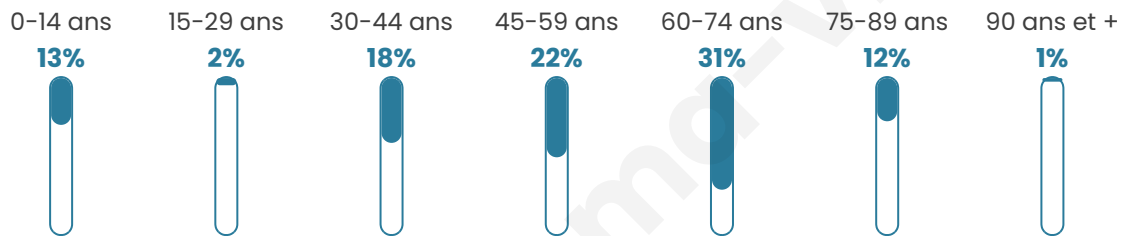

52 ans

Pop active

46.3%

Taux chômage

7.5%

Pop densité

14 h/km²

Revenu moyen

19 090 €/an

Evolution du nombre d'habitants

Sources : Institut national de la statistique et des études économiques (insee) selon Les dernières parutions officielles de 2024 portant sur les années 2020, 2021 et 2022.

Tranche d'âge

Activité professionnelle

Niveau de diplôme

Composition des ménages

Profils électoraux

Premier tour

	Marine LE PEN	27.59 %
	Jean-Luc MÉLENCHON	21.84 %
	Fabien ROUSSEL	14.94 %
	Jean LASSALLE	12.64 %
	Emmanuel MACRON	8.05 %
	Éric ZEMMOUR	6.90 %
	Yannick JADOT	3.45 %
	Valérie PÉCRESSÉ	2.30 %
	Anne HIDALGO	1.15 %
	Nicolas DUPONT- AIGNAN	1.15 %
	Nathalie ARTHAUD	0.00 %
	Philippe POUTOU	0.00 %