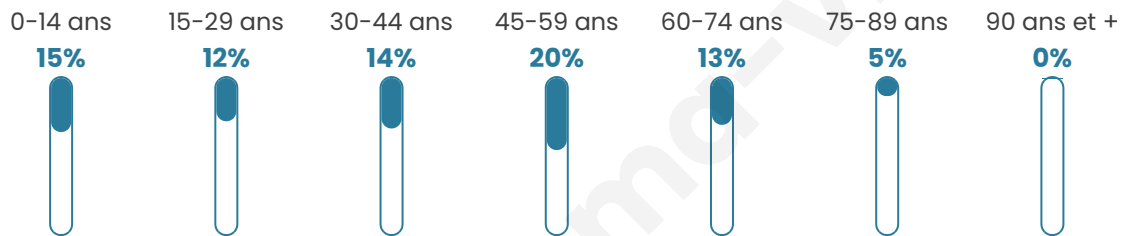

Nombre d'habitants

2 069

Age moyen

41 ans

Pop active

43.5%

Taux chômage

6.5%

Pop densité

690 h/km²

Revenu moyen

26 260 €/an

Evolution du nombre d'habitants

Sources : Institut national de la statistique et des études économiques (insee) selon Les dernières parutions officielles de 2024 portant sur les années 2020, 2021 et 2022.

Tranche d'âge

Activité professionnelle

Niveau de diplôme

Composition des ménages

Profils électoraux

Premier tour

	Marine LE PEN	24.77 %
	Emmanuel MACRON	24.68 %
	Jean-Luc MÉLENCHON	22.48 %
	Yannick JADOT	6.97 %
	Éric ZEMMOUR	6.88 %
	Valérie PÉCRESSE	3.67 %
	Jean LASSALLE	3.49 %
	Anne HIDALGO	2.02 %
	Fabien ROUSSEL	1.93 %
	Nicolas DUPONT-AIGNAN	1.74 %
	Philippe POUTOU	0.83 %
	Nathalie ARTHAUD	0.55 %