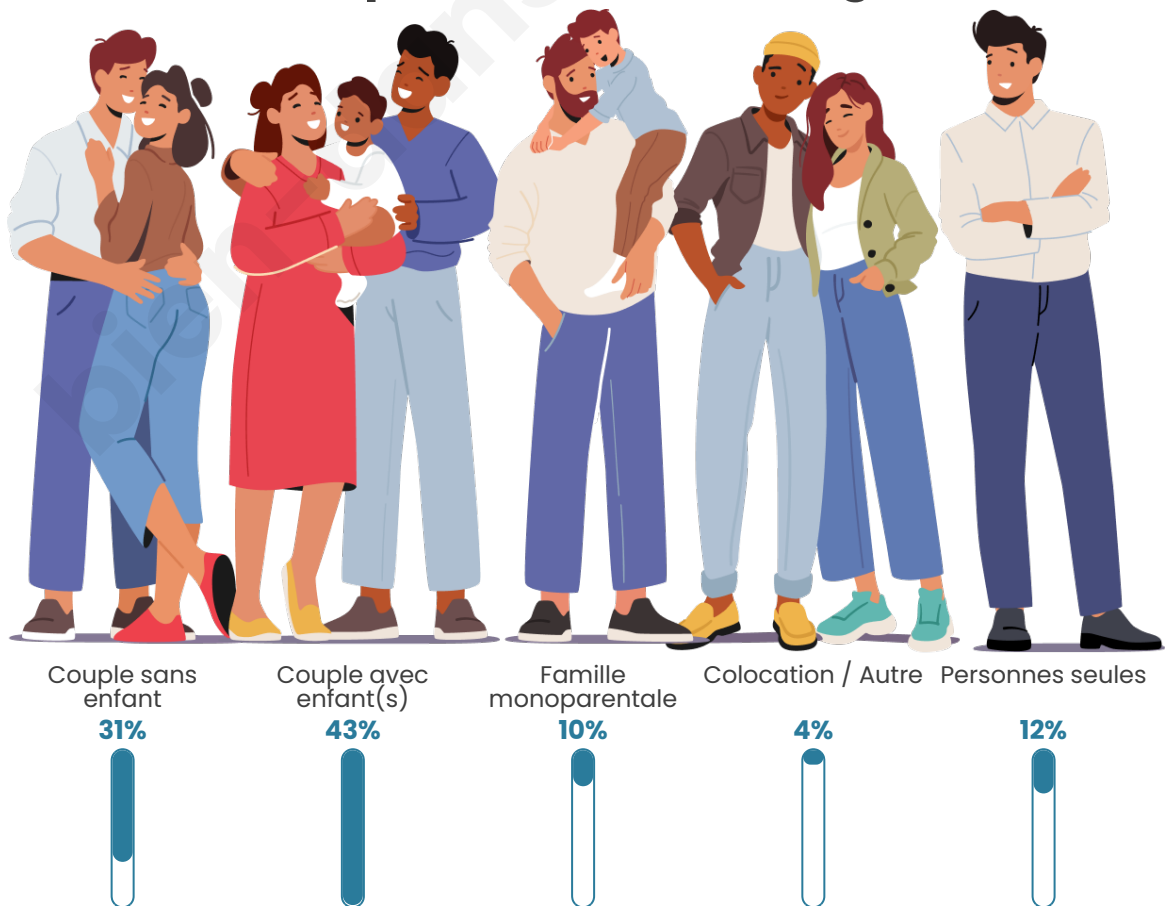

Nombre d'habitants

2 069

Age moyen

41 ans

Pop active

43.5%

Taux chômage

6.5%

Tranche d'âge

Activité professionnelle

Niveau de diplôme

Composition des ménages

Profils électoraux

Premier tour

	Marine LE PEN	24.77 %
	Emmanuel MACRON	24.68 %
	Jean-Luc MÉLENCHON	22.48 %
	Yannick JADOT	6.97 %
	Éric ZEMMOUR	6.88 %
	Valérie PÉCRESSE	3.67 %
	Jean LASSALLE	3.49 %
	Anne HIDALGO	2.02 %
	Fabien ROUSSEL	1.93 %
	Nicolas DUPONT-AIGNAN	1.74 %
	Philippe POUTOU	0.83 %
	Nathalie ARTHAUD	0.55 %