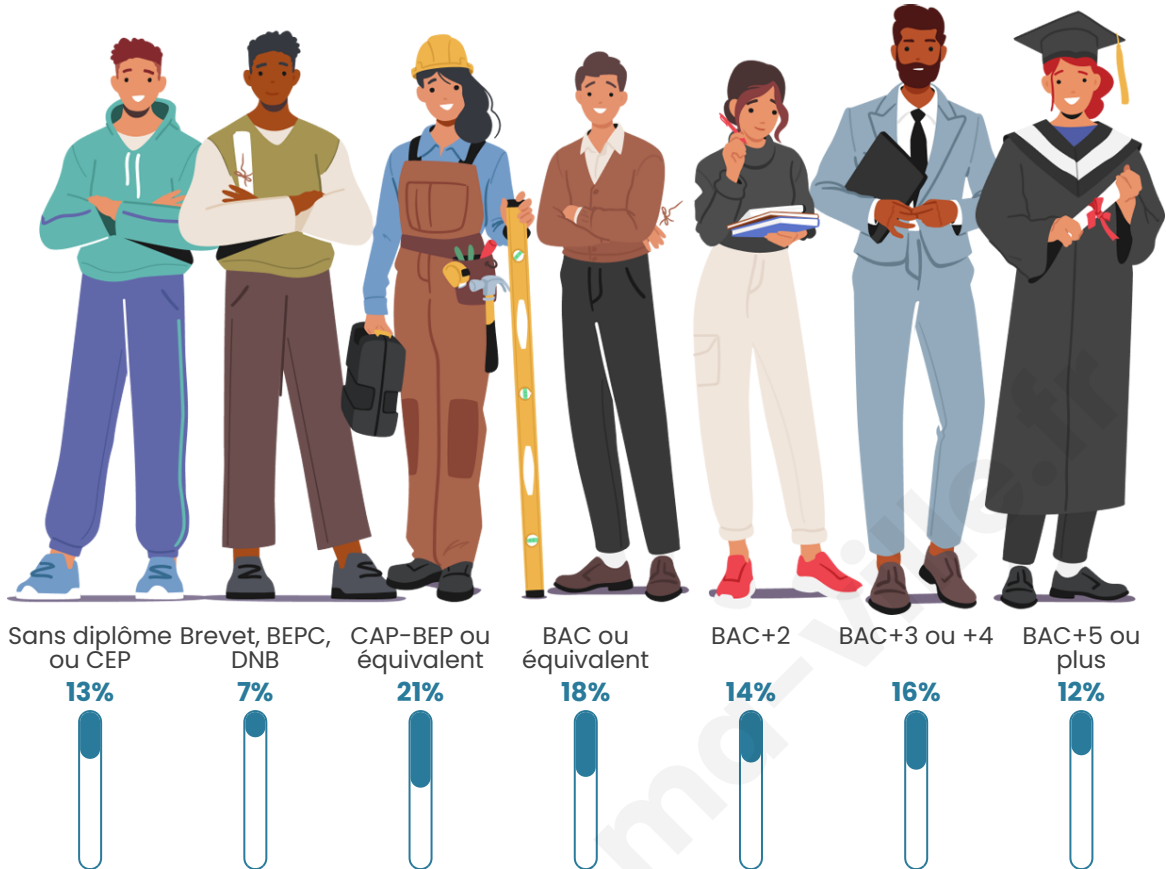

Nombre d'habitants

2 069

Age moyen

41 ans

Pop active

43.5%

Taux chômage

6.5%

Tranche d'âge

Activité professionnelle

Niveau de diplôme

Composition des ménages

Profils électoraux

Premier tour

	Marine LE PEN	24.77 %
	Emmanuel MACRON	24.68 %
	Jean-Luc MÉLENCHON	22.48 %
	Yannick JADOT	6.97 %
	Éric ZEMMOUR	6.88 %
	Valérie PÉCRESSE	3.67 %
	Jean LASSALLE	3.49 %
	Anne HIDALGO	2.02 %
	Fabien ROUSSEL	1.93 %
	Nicolas DUPONT-AIGNAN	1.74 %
	Philippe POUTOU	0.83 %
	Nathalie ARTHAUD	0.55 %