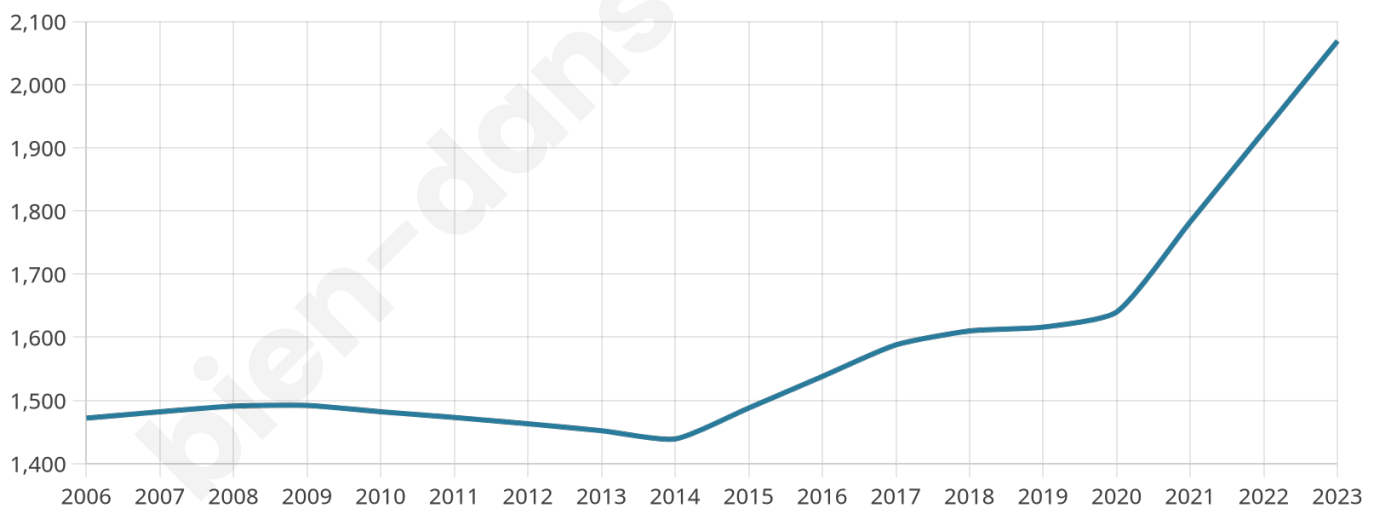

Nombre d'habitants

2 069

Age moyen

41 ans

Pop active

43.5%

Taux chômage

6.5%

Pop densité

690 h/km²

Revenu moyen

26 260 €/an

Evolution du nombre d'habitants

Sources : Institut national de la statistique et des études économiques (insee) selon Les dernières parutions officielles de 2024 portant sur les années 2020, 2021 et 2022.

Tranche d'âge

Activité professionnelle

Niveau de diplôme

Composition des ménages

Profils électoraux

Premier tour

	Marine LE PEN	24.77 %
	Emmanuel MACRON	24.68 %
	Jean-Luc MÉLENCHON	22.48 %
	Yannick JADOT	6.97 %
	Éric ZEMMOUR	6.88 %
	Valérie PÉCRESSE	3.67 %
	Jean LASSALLE	3.49 %
	Anne HIDALGO	2.02 %
	Fabien ROUSSEL	1.93 %
	Nicolas DUPONT-AIGNAN	1.74 %
	Philippe POUTOU	0.83 %
	Nathalie ARTHAUD	0.55 %