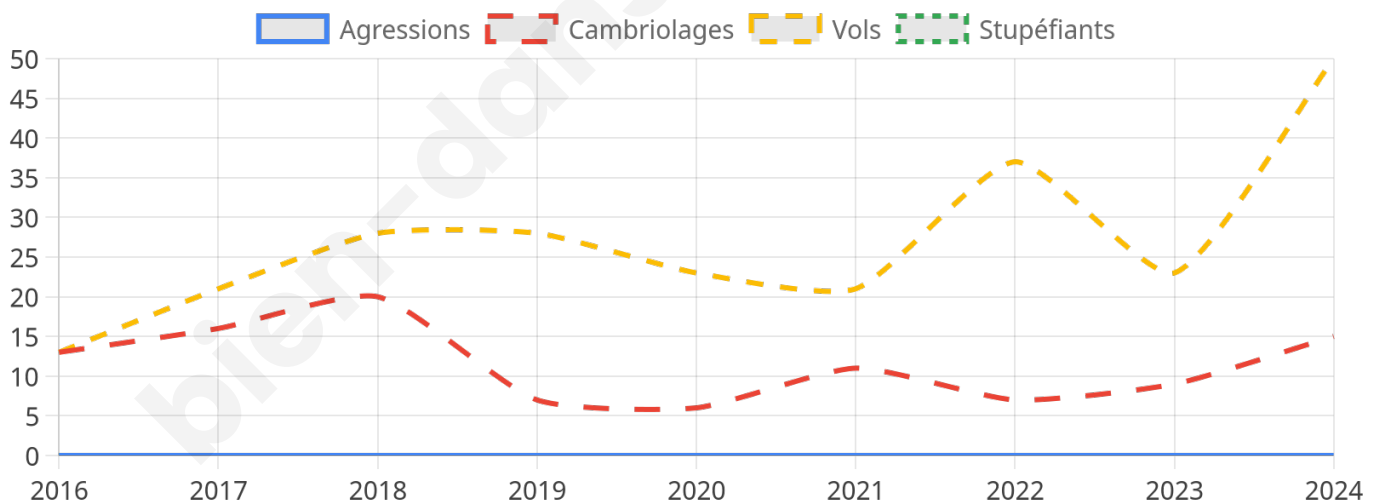

1 369 inscrits

Participation : 81.08%

Votes blancs : 1.35%

Votes nuls : 0.45%

Second tour

	Emmanuel MACRON	57,44 %
	Marine LE PEN	42,56 %

1 369 inscrits

Participation : 77.36%

Votes blancs : 7.65%

Votes nuls : 1.61%

Sécurité

Agressions physiques / sexuelles

0

Cambriolages

15

Vols / dégradations

50

Stupéfiants

0

Evolution du nombre d'infractions

Pour comparer

(en proportion du nombre d'habitants)

Sources : Bases statistiques communale, départementale et régionale de la délinquance enregistrée par la police et la gendarmerie nationales selon les dernières parutions officielles de 2025 portant sur l'année 2024 ([data.gouv](https://data.gouv.fr)).