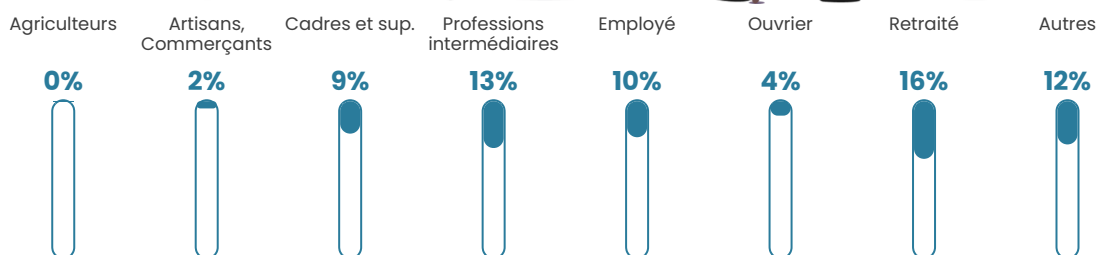

Pop densité

690 h/km²

Revenu moyen

26 260 €/an

Evolution du nombre d'habitants

Sources : Institut national de la statistique et des études économiques (insee) selon Les dernières parutions officielles de 2024 portant sur les années 2020, 2021 et 2022.

Tranche d'âge

Activité professionnelle

Niveau de diplôme

Composition des ménages

Profils électoraux

Premier tour

	Marine LE PEN	24.77 %
	Emmanuel MACRON	24.68 %
	Jean-Luc MÉLENCHON	22.48 %
	Yannick JADOT	6.97 %
	Éric ZEMMOUR	6.88 %
	Valérie PÉCRESSE	3.67 %
	Jean LASSALLE	3.49 %
	Anne HIDALGO	2.02 %
	Fabien ROUSSEL	1.93 %
	Nicolas DUPONT-AIGNAN	1.74 %
	Philippe POUTOU	0.83 %
	Nathalie ARTHAUD	0.55 %