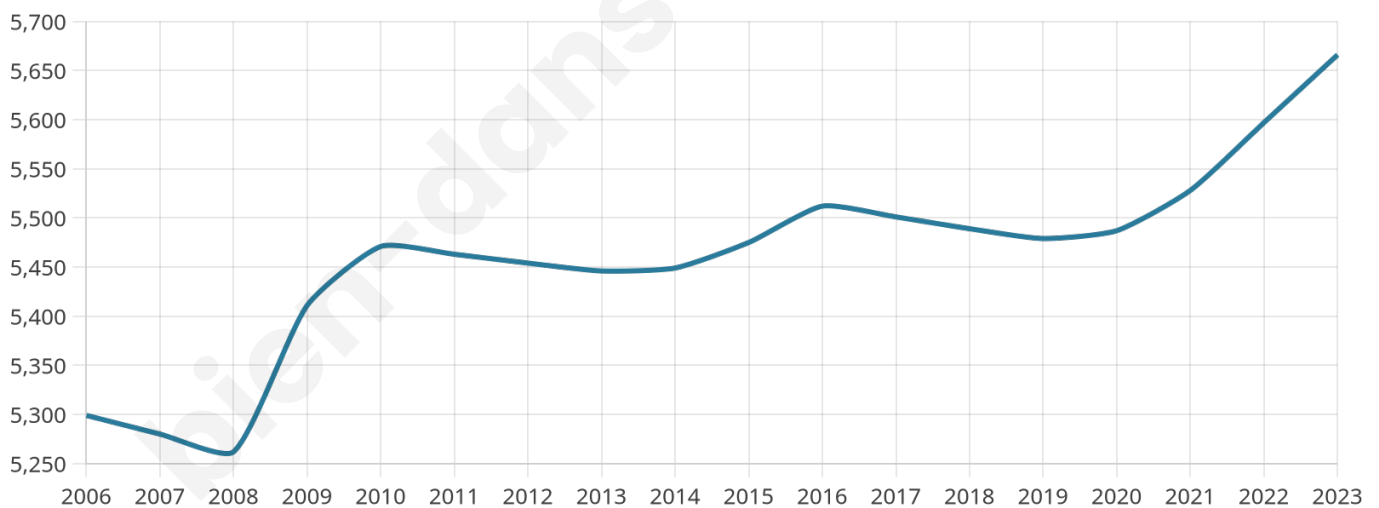

# Statistiques sur la population

Nombre d'habitants

**5 666**

Age moyen

**44 ans**

Pop active

**44.4%**

Taux chômage

**7.8%**

Pop densité

**354 h/km<sup>2</sup>**

Revenu moyen

**26 220 €/an**

## Evolution du nombre d'habitants

Sources : Institut national de la statistique et des études économiques (insee) selon Les dernières parutions officielles de 2024 portant sur les années 2020, 2021 et 2022.