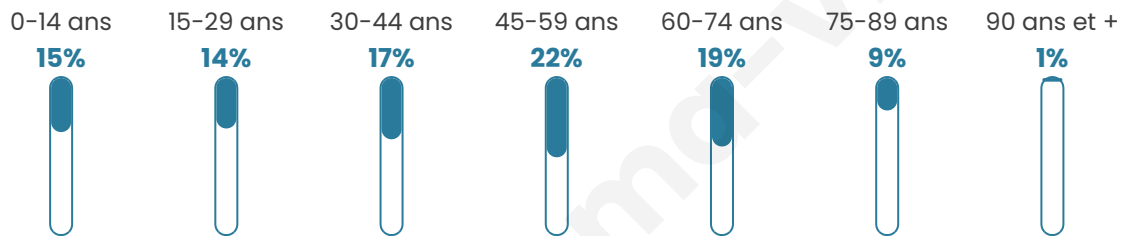

Age moyen

44 ans

Pop active

44.4%

Taux chômage

7.8%

Pop densité

354 h/km²

Revenu moyen

26 220 €/an

Evolution du nombre d'habitants

Sources : Institut national de la statistique et des études économiques (insee) selon Les dernières parutions officielles de 2024 portant sur les années 2020, 2021 et 2022.

Tranche d'âge

Activité professionnelle

Niveau de diplôme

Composition des ménages

Profils électoraux

Premier tour

	Marine LE PEN	28.74 %
	Emmanuel MACRON	26.44 %
	Jean-Luc MÉLENCHON	17.05 %
	Éric ZEMMOUR	9.63 %
	Yannick JADOT	4.27 %
	Valérie PÉCRESSE	4.12 %
	Nicolas DUPONT-AIGNAN	4.06 %
	Jean LASSALLE	2.57 %
	Fabien ROUSSEL	1.24 %
	Anne HIDALGO	1.03 %
	Nathalie ARTHAUD	0.55 %
	Philippe POUTOU	0.30 %

4 415 inscrits

Participation : 76.87%

Votes blancs : 2.00%

Votes nuls : 0.71%

Second tour

	Emmanuel MACRON	52,77 %
	Marine LE PEN	47,23 %

4 421 inscrits

Participation : 75.57%