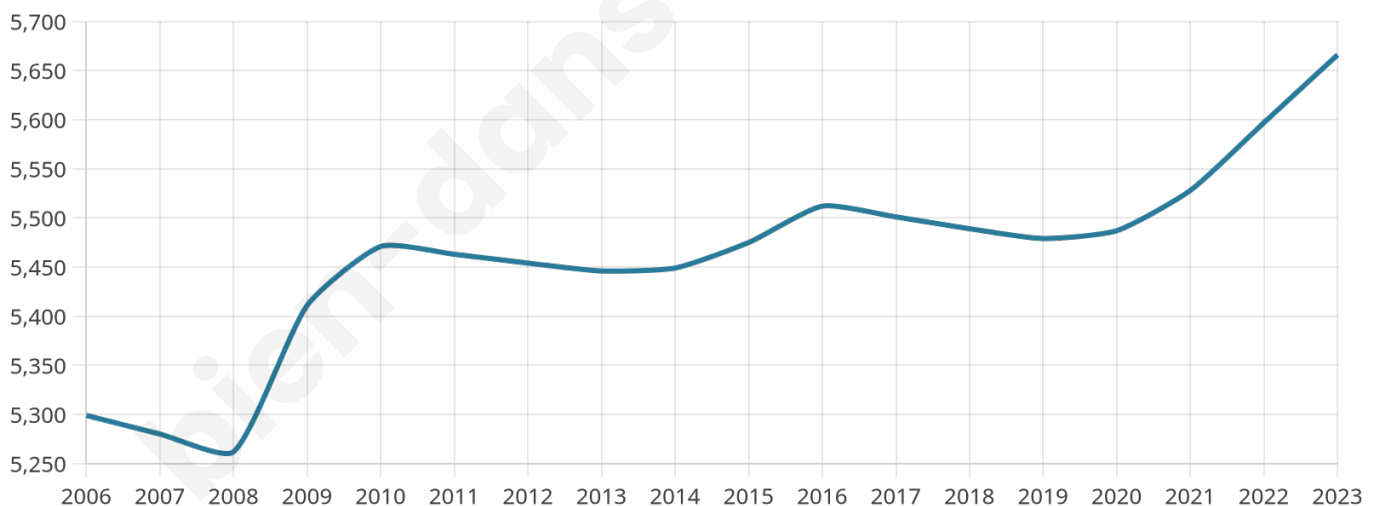

Age moyen

44 ans

Pop active

44.4%

Taux chômage

7.8%

Pop densité

354 h/km²

Revenu moyen

26 220 €/an

Evolution du nombre d'habitants

Sources : Institut national de la statistique et des études économiques (insee) selon Les dernières parutions officielles de 2024 portant sur les années 2020, 2021 et 2022.