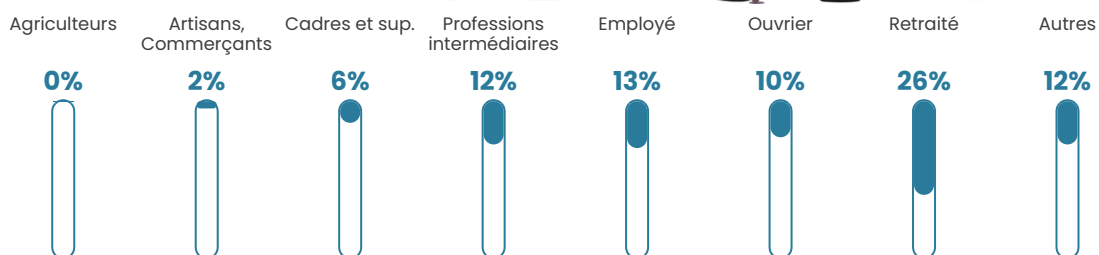

Revenu moyen

26 220 €/an

Evolution du nombre d'habitants

Sources : Institut national de la statistique et des études économiques (insee) selon Les dernières parutions officielles de 2024 portant sur les années 2020, 2021 et 2022.

Tranche d'âge

Activité professionnelle

Niveau de diplôme

Composition des ménages

Profils électoraux

Premier tour

	Marine LE PEN	28.74 %
	Emmanuel MACRON	26.44 %
	Jean-Luc MÉLENCHON	17.05 %
	Éric ZEMMOUR	9.63 %
	Yannick JADOT	4.27 %
	Valérie PÉCRESSE	4.12 %
	Nicolas DUPONT-AIGNAN	4.06 %
	Jean LASSALLE	2.57 %
	Fabien ROUSSEL	1.24 %
	Anne HIDALGO	1.03 %
	Nathalie ARTHAUD	0.55 %
	Philippe POUTOU	0.30 %