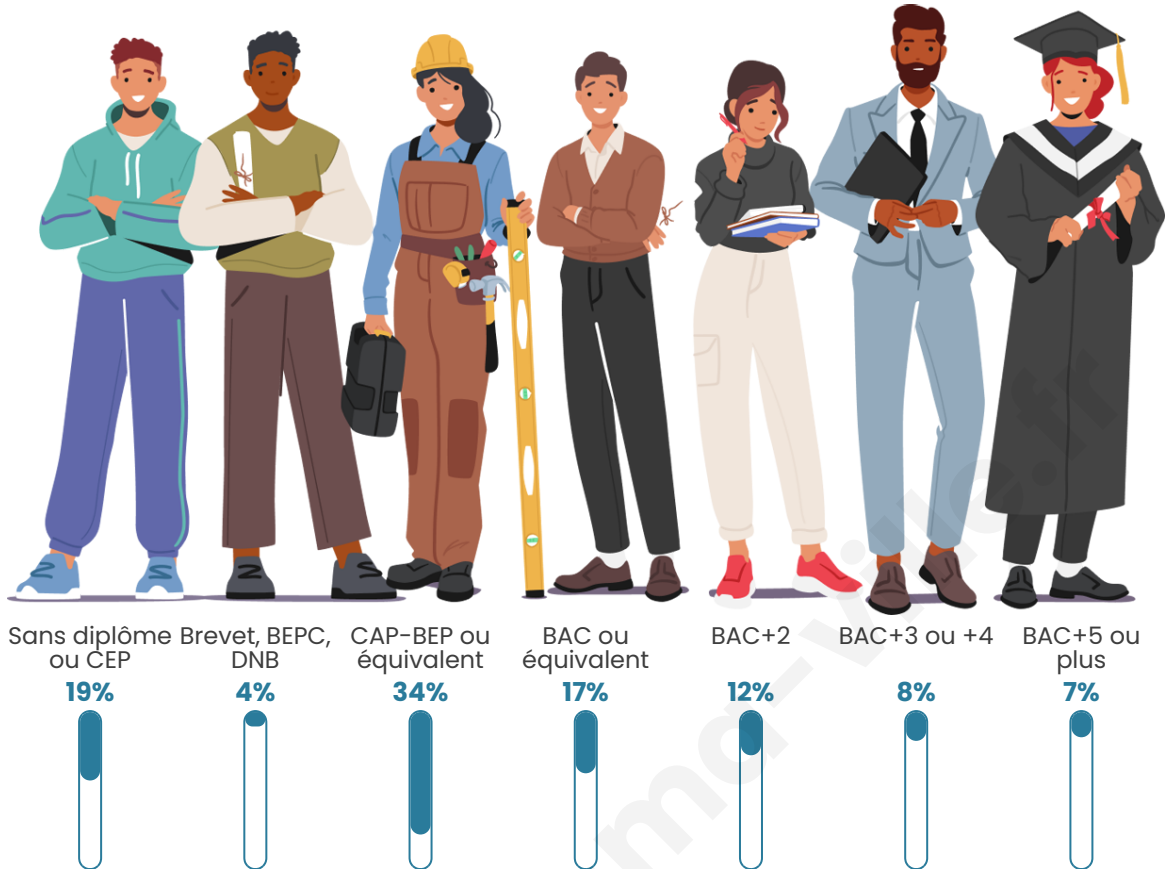

Age moyen

44 ans

Pop active

44.4%

Taux chômage

7.8%

Pop densité

354 h/km²

Tranche d'âge

Activité professionnelle

Niveau de diplôme

Composition des ménages

Profils électoraux

Premier tour

	Marine LE PEN	28.74 %
	Emmanuel MACRON	26.44 %
	Jean-Luc MÉLENCHON	17.05 %
	Éric ZEMMOUR	9.63 %
	Yannick JADOT	4.27 %
	Valérie PÉCRESSE	4.12 %
	Nicolas DUPONT-AIGNAN	4.06 %
	Jean LASSALLE	2.57 %
	Fabien ROUSSEL	1.24 %
	Anne HIDALGO	1.03 %
	Nathalie ARTHAUD	0.55 %
	Philippe POUTOU	0.30 %