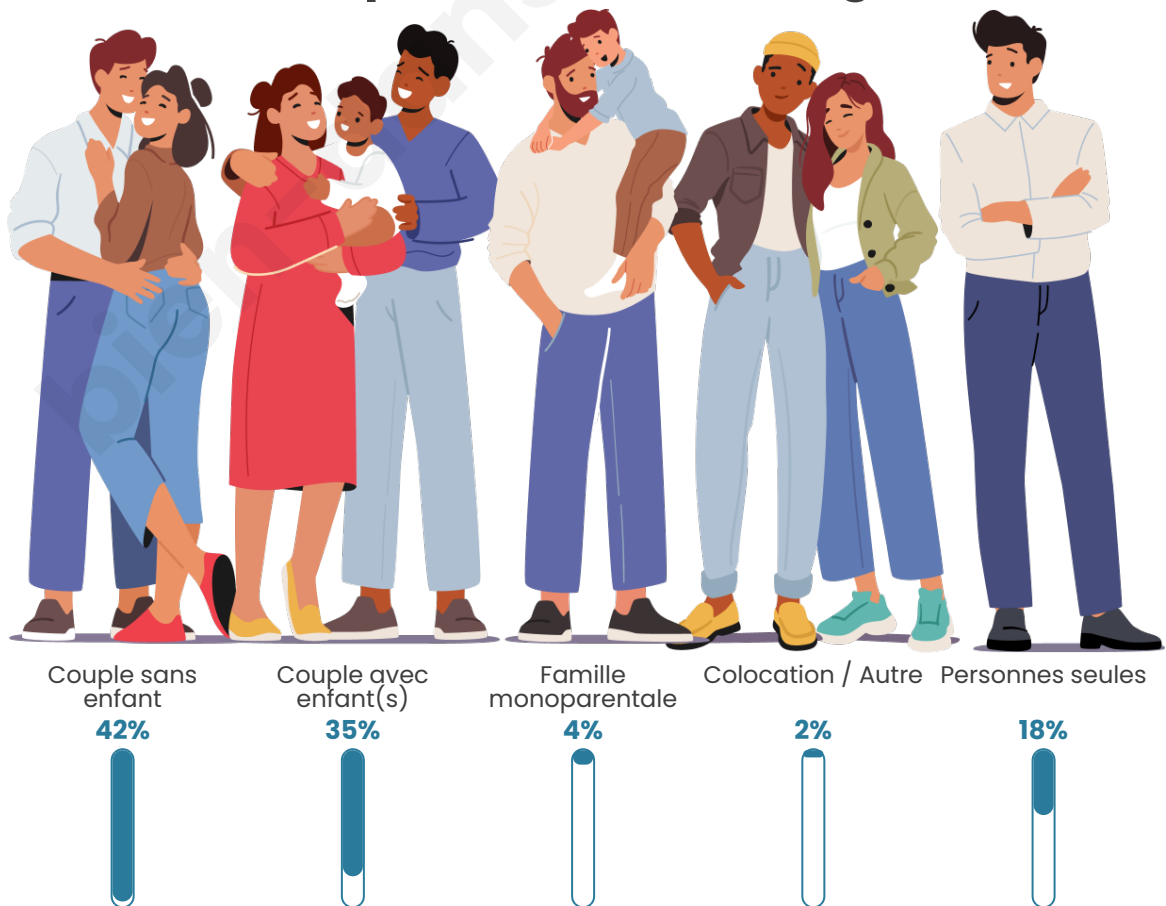

Tranche d'âge

Activité professionnelle

Niveau de diplôme

Composition des ménages

Profils électoraux

Premier tour

	Marine LE PEN	28.74 %
	Emmanuel MACRON	26.44 %
	Jean-Luc MÉLENCHON	17.05 %
	Éric ZEMMOUR	9.63 %
	Yannick JADOT	4.27 %
	Valérie PÉCRESSE	4.12 %
	Nicolas DUPONT-AIGNAN	4.06 %
	Jean LASSALLE	2.57 %
	Fabien ROUSSEL	1.24 %
	Anne HIDALGO	1.03 %
	Nathalie ARTHAUD	0.55 %
	Philippe POUTOU	0.30 %