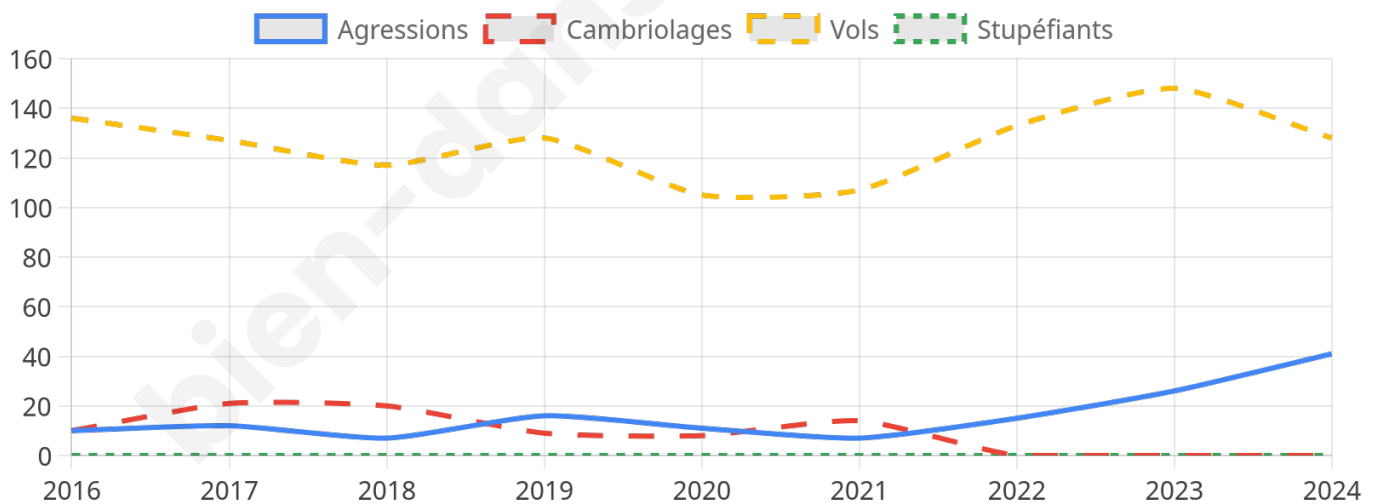

4 415 inscrits

Participation : 76.87%

Votes blancs : 2.00%

Votes nuls : 0.71%

Second tour

	Emmanuel MACRON	52,77 %
	Marine LE PEN	47,23 %

4 421 inscrits

Participation : 75.57%

Votes blancs : 5.93%

Votes nuls : 1.17%

Sécurité

Agressions physiques / sexuelles

41

Cambriolages

0

Vols / dégradations

128

Stupéfiants

0

Evolution du nombre d'infractions

Pour comparer

(en proportion du nombre d'habitants)

Sources : Bases statistiques communale, départementale et régionale de la délinquance enregistrée par la police et la gendarmerie nationales selon les dernières parutions officielles de 2025 portant sur l'année 2024 ([data.gouv](https://data.gouv.fr)).