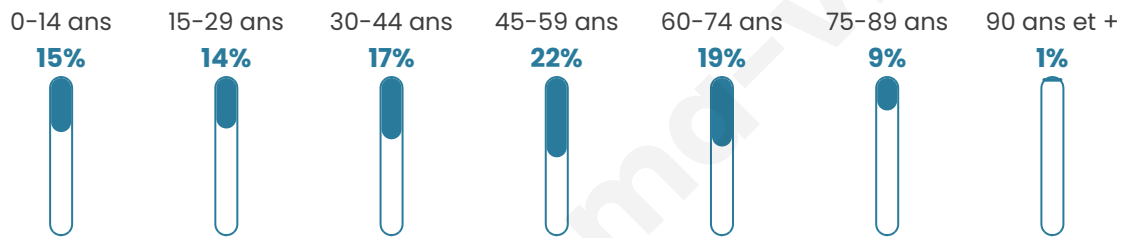

# Statistiques sur la population

Nombre d'habitants

**5 666**

Age moyen

**44 ans**

Pop active

**44.4%**

Taux chômage

**7.8%**

Pop densité

**354 h/km<sup>2</sup>**

Revenu moyen

**26 220 €/an**

## Evolution du nombre d'habitants

Sources : Institut national de la statistique et des études économiques (insee) selon Les dernières parutions officielles de 2024 portant sur les années 2020, 2021 et 2022.

## Tranche d'âge