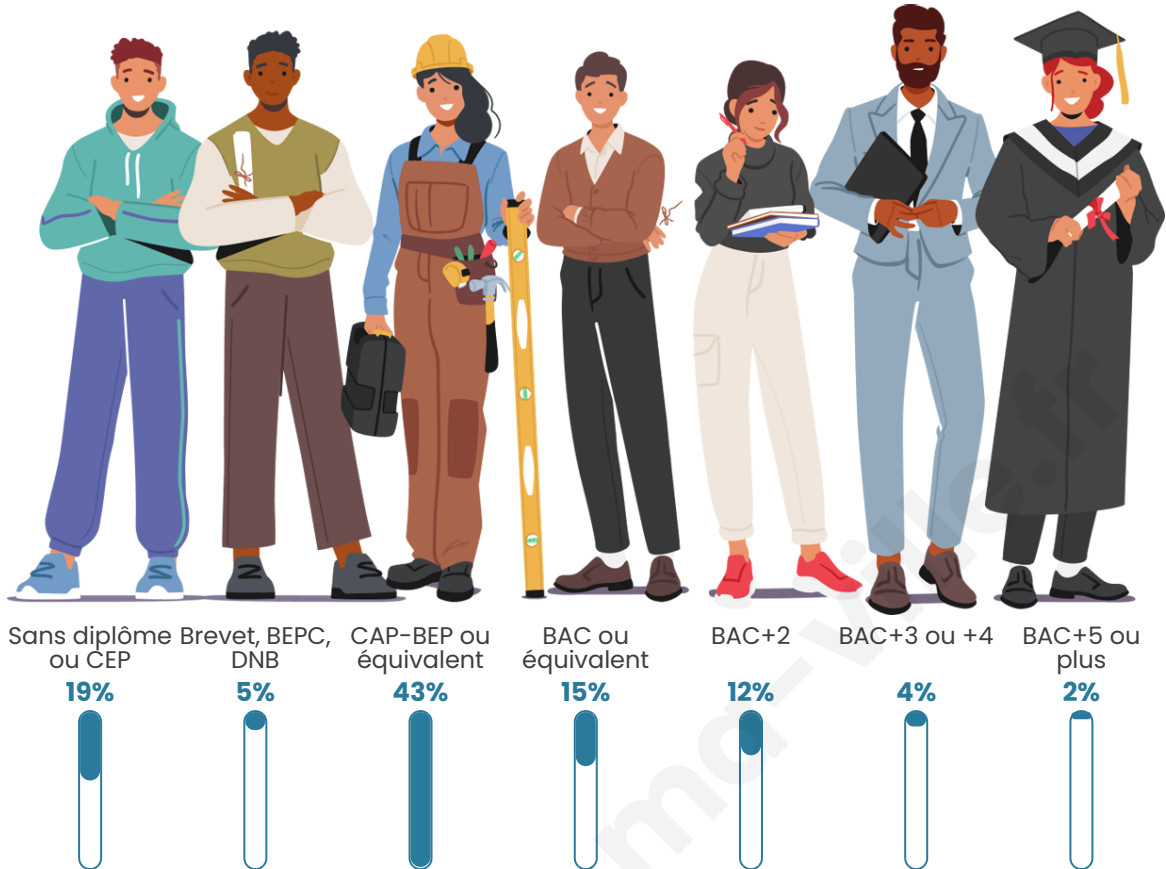

Nombre d'habitants

163

Age moyen

53 ans

Pop active

44.2%

Taux chômage

18.4%

Pop densité

16 h/km²

Revenu moyen

21 260 €/an

Evolution du nombre d'habitants

Sources : Institut national de la statistique et des études économiques (insee) selon Les dernières parutions officielles de 2024 portant sur les années 2020, 2021 et 2022.

Tranche d'âge

Activité professionnelle

Niveau de diplôme

Composition des ménages

Profils électoraux

Premier tour

	Marine LE PEN	25.00 %
	Emmanuel MACRON	21.55 %
	Jean-Luc MÉLENCHON	20.69 %
	Fabien ROUSSEL	6.90 %
	Éric ZEMMOUR	5.17 %
	Valérie PÉCRESSE	4.31 %
	Philippe POUTOU	4.31 %
	Anne HIDALGO	3.45 %
	Nathalie ARTHAUD	2.59 %
	Yannick JADOT	2.59 %
	Jean LASSALLE	1.72 %
	Nicolas DUPONT-AIGNAN	1.72 %