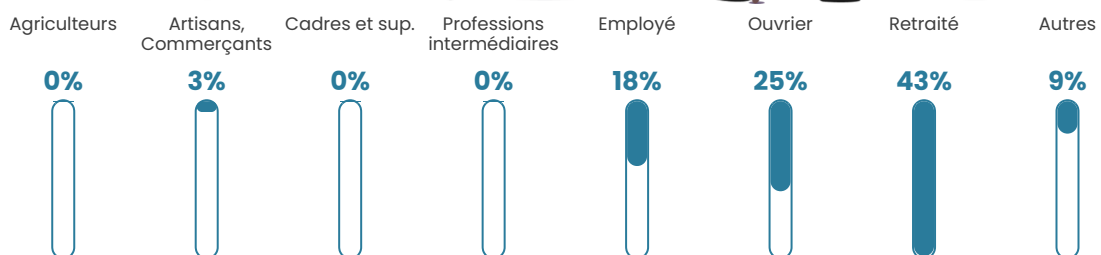

Nombre d'habitants

163

Age moyen

53 ans

Pop active

44.2%

Taux chômage

18.4%

Pop densité

16 h/km²

Revenu moyen

21 260 €/an

Evolution du nombre d'habitants

Sources : Institut national de la statistique et des études économiques (insee) selon Les dernières parutions officielles de 2024 portant sur les années 2020, 2021 et 2022.

Tranche d'âge

Activité professionnelle

Niveau de diplôme

Composition des ménages

Profils électoraux

Premier tour

	Marine LE PEN	25.00 %
	Emmanuel MACRON	21.55 %
	Jean-Luc MÉLENCHON	20.69 %
	Fabien ROUSSEL	6.90 %
	Éric ZEMMOUR	5.17 %
	Valérie PÉCRESSE	4.31 %
	Philippe POUTOU	4.31 %
	Anne HIDALGO	3.45 %
	Nathalie ARTHAUD	2.59 %
	Yannick JADOT	2.59 %
	Jean LASSALLE	1.72 %
	Nicolas DUPONT-AIGNAN	1.72 %