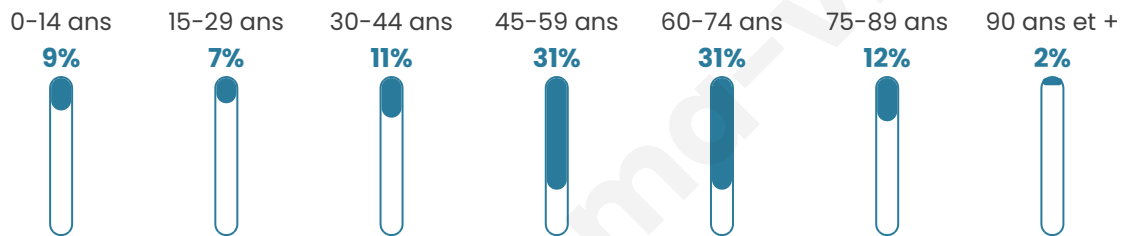

Nombre d'habitants

163

Age moyen

53 ans

Pop active

44.2%

Taux chômage

18.4%

Pop densité

16 h/km²

Revenu moyen

21 260 €/an

Evolution du nombre d'habitants

Sources : Institut national de la statistique et des études économiques (insee) selon Les dernières parutions officielles de 2024 portant sur les années 2020, 2021 et 2022.

Tranche d'âge

Activité professionnelle

Niveau de diplôme

Composition des ménages

Profils électoraux

Premier tour

	Marine LE PEN	25.00 %
	Emmanuel MACRON	21.55 %
	Jean-Luc MÉLENCHON	20.69 %
	Fabien ROUSSEL	6.90 %
	Éric ZEMMOUR	5.17 %
	Valérie PÉCRESSE	4.31 %
	Philippe POUTOU	4.31 %
	Anne HIDALGO	3.45 %
	Nathalie ARTHAUD	2.59 %
	Yannick JADOT	2.59 %
	Jean LASSALLE	1.72 %
	Nicolas DUPONT-AIGNAN	1.72 %

155 inscrits

Participation : 78.06%

Votes blancs : 2.48%

Votes nuls : 1.65%

Second tour

	Emmanuel MACRON	48,04 %
	Marine LE PEN	51,96 %

155 inscrits

Participation : 74.84%