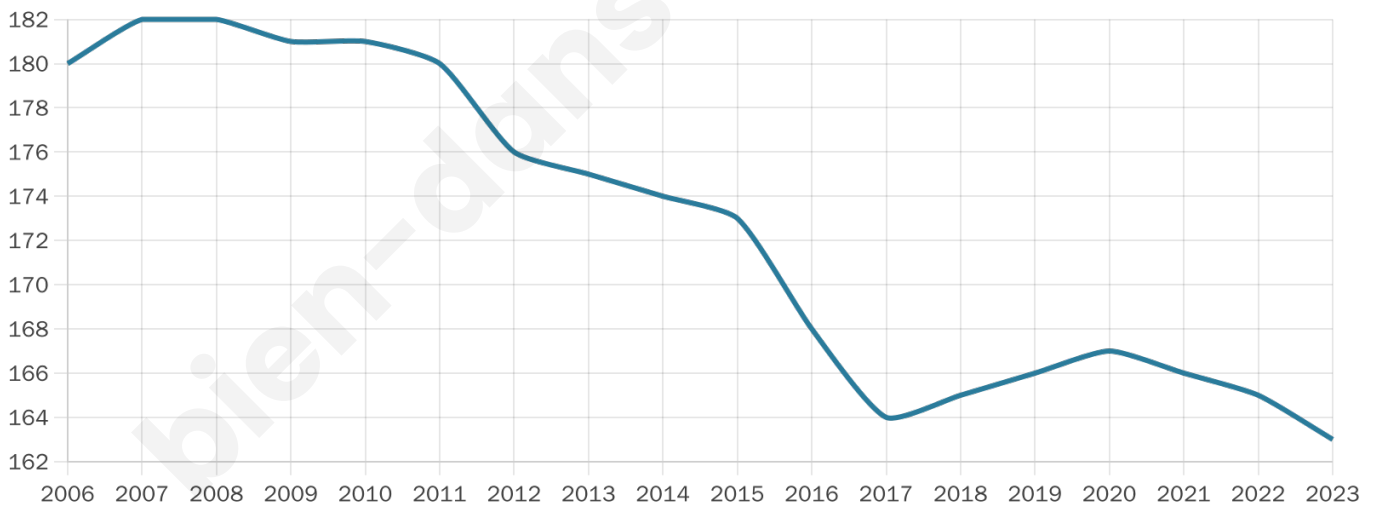

Nombre d'habitants

163

Age moyen

53 ans

Pop active

44.2%

Taux chômage

18.4%

Pop densité

16 h/km²

Revenu moyen

21 260 €/an

Evolution du nombre d'habitants

Sources : Institut national de la statistique et des études économiques (insee) selon Les dernières parutions officielles de 2024 portant sur les années 2020, 2021 et 2022.

Tranche d'âge

Activité professionnelle

Niveau de diplôme

Composition des ménages

Profils électoraux

Premier tour

	Marine LE PEN	25.00 %
	Emmanuel MACRON	21.55 %
	Jean-Luc MÉLENCHON	20.69 %
	Fabien ROUSSEL	6.90 %
	Éric ZEMMOUR	5.17 %
	Valérie PÉCRESSE	4.31 %
	Philippe POUTOU	4.31 %
	Anne HIDALGO	3.45 %
	Nathalie ARTHAUD	2.59 %
	Yannick JADOT	2.59 %
	Jean LASSALLE	1.72 %
	Nicolas DUPONT-AIGNAN	1.72 %