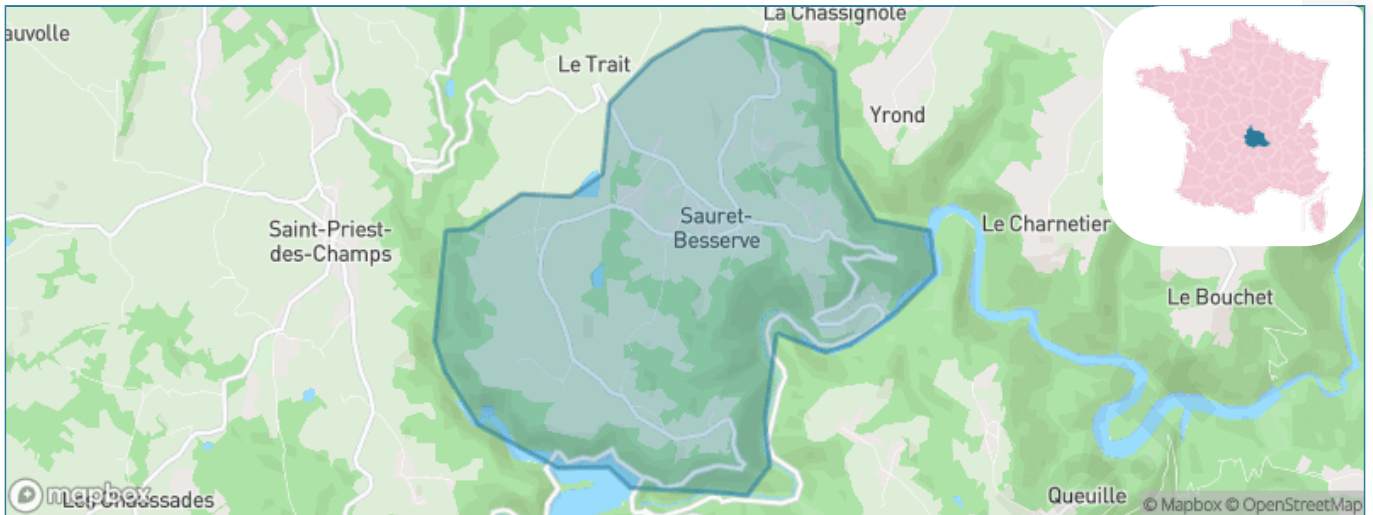

Version web

Ville de Sauret-Besserve

Présenté par

BIEN dans
ma **VILLE** 

Sommaire

Situation géographique	3
Statistiques sur la population	4
Evolution du nombre d'habitants	4
Tranche d'âge	5
0-14 ans	5
15-29 ans	5
30-44 ans	5
45-59 ans	5
60-74 ans	5
75-89 ans	5
90 ans et +	5
Activité professionnelle	5
Agriculteurs	5
Artisans, Commerçants	5
Cadres et sup.	5
Professions intermédiaires	5
Employé	5
Ouvrier	5
Retraité	5
Autres	5
Niveau de diplôme	6
Sans diplôme ou CEP	6
Brevet, BEPC, DNB	6
CAP-BEP ou équivalent	6
BAC ou équivalent	6
BAC+2	6
BAC+3 ou +4	6
BAC+5 ou plus	6
Composition des ménages	6
Couple sans enfant	6
Couple avec enfant(s)	6
Famille monoparentale	6
Colocation / Autre	6
Personnes seules	6
Profil électoraux	7
Premier tour	7
Sécurité	8
Evolution du nombre d'infractions	8
Pour comparer	9
Services à la population	10
Commerce	10
Éducation	10
Villes autour de Sauret-Besserve	12
Avis sur la ville de Sauret-Besserve	13
Moyenne par critère	13
Villes autour de Sauret-Besserve	13
Répartition des avis par note	13
Répartition des avis par note	13

Situation géographique

i Informations clés

- **Région** : Auvergne-Rhône-Alpes
- **Département** : Puy-de-Dôme
- **Code postal** : 63390
- **Superficie** : 10 km²

PUY-DE-DÔME
LE DÉPARTEMENT

Statistiques sur la population