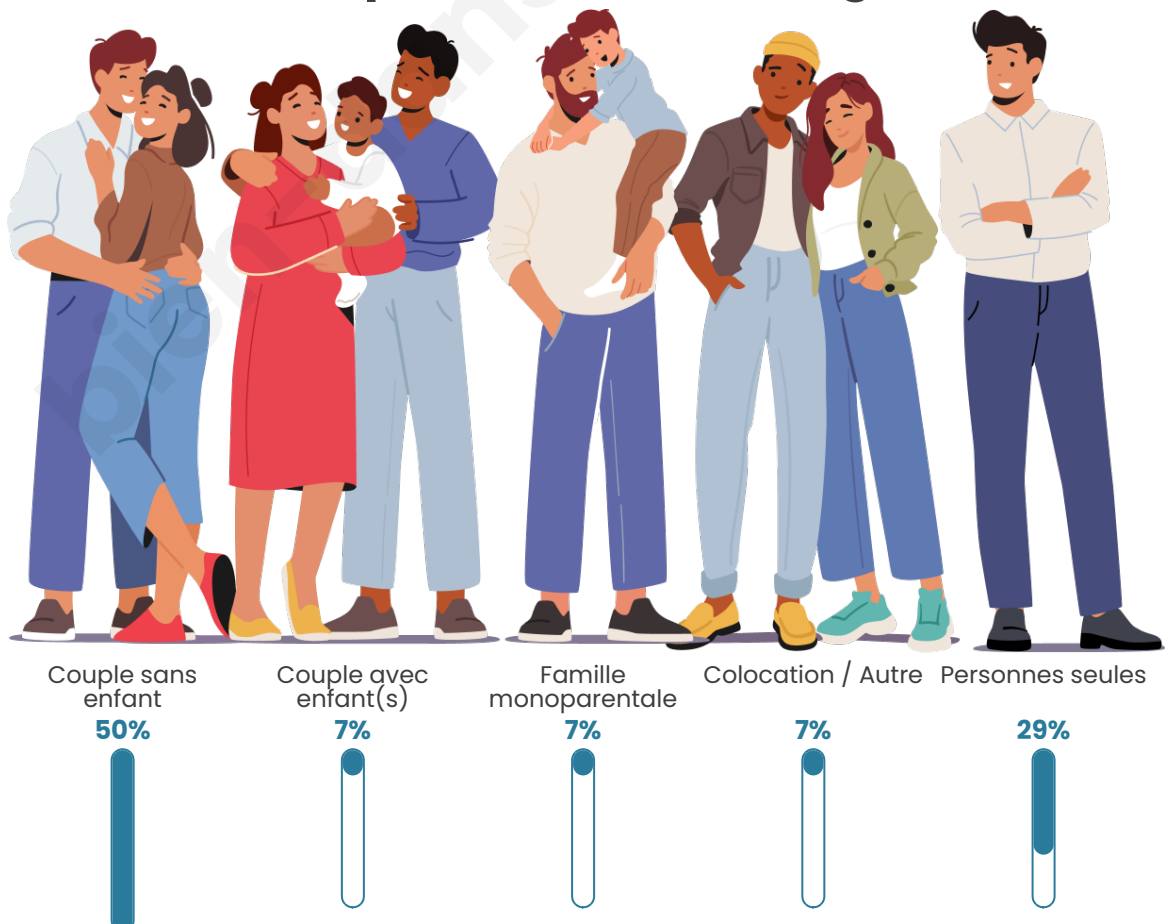

Nombre d'habitants

163

Age moyen

53 ans

Pop active

44.2%

Taux chômage

18.4%

Tranche d'âge

Activité professionnelle

Niveau de diplôme

Composition des ménages

Profils électoraux

Premier tour

	Marine LE PEN	25.00 %
	Emmanuel MACRON	21.55 %
	Jean-Luc MÉLENCHON	20.69 %
	Fabien ROUSSEL	6.90 %
	Éric ZEMMOUR	5.17 %
	Valérie PÉCRESSE	4.31 %
	Philippe POUTOU	4.31 %
	Anne HIDALGO	3.45 %
	Nathalie ARTHAUD	2.59 %
	Yannick JADOT	2.59 %
	Jean LASSALLE	1.72 %
	Nicolas DUPONT-AIGNAN	1.72 %