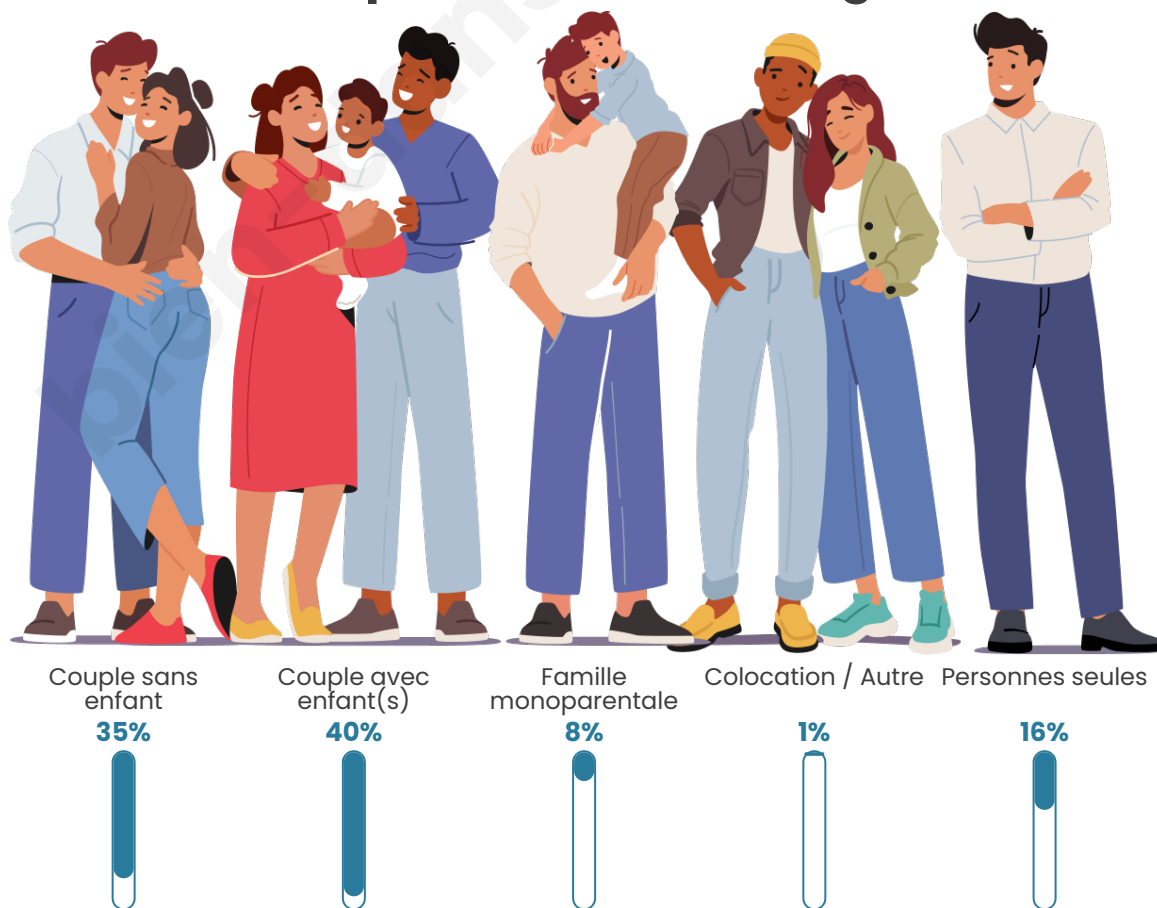

Nombre d'habitants

663

Age moyen

40 ans

Pop active

48.4%

Taux chômage

5.7%

Tranche d'âge

Activité professionnelle

Niveau de diplôme

Composition des ménages

Profils électoraux

Premier tour

	Marine LE PEN	27.11 %
	Jean-Luc MÉLENCHON	23.68 %
	Emmanuel MACRON	17.63 %
	Valérie PÉCRESSE	5.53 %
	Jean LASSALLE	5.00 %
	Yannick JADOT	5.00 %
	Éric ZEMMOUR	4.47 %
	Fabien ROUSSEL	4.21 %
	Anne HIDALGO	2.63 %
	Nicolas DUPONT-AIGNAN	2.63 %
	Philippe POUTOU	1.58 %
	Nathalie ARTHAUD	0.53 %