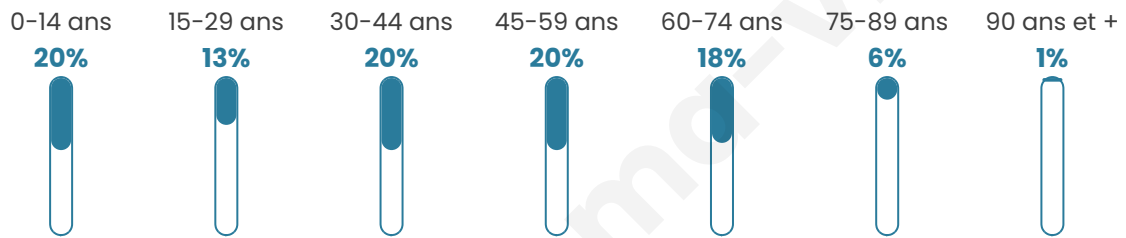

Nombre d'habitants

663

Age moyen

40 ans

Pop active

48.4%

Taux chômage

5.7%

Pop densité

95 h/km²

Revenu moyen

23 770 €/an

Evolution du nombre d'habitants

Sources : Institut national de la statistique et des études économiques (insee) selon Les dernières parutions officielles de 2024 portant sur les années 2020, 2021 et 2022.

Tranche d'âge

Activité professionnelle

Niveau de diplôme

Composition des ménages

Profils électoraux

Premier tour

	Marine LE PEN	27.11 %
	Jean-Luc MÉLENCHON	23.68 %
	Emmanuel MACRON	17.63 %
	Valérie PÉCRESSE	5.53 %
	Jean LASSALLE	5.00 %
	Yannick JADOT	5.00 %
	Éric ZEMMOUR	4.47 %
	Fabien ROUSSEL	4.21 %
	Anne HIDALGO	2.63 %
	Nicolas DUPONT-AIGNAN	2.63 %
	Philippe POUTOU	1.58 %
	Nathalie ARTHAUD	0.53 %

484 inscrits

Participation : 80.99%

Votes blancs : 2.04%

Votes nuls : 1.02%

Second tour

	Emmanuel MACRON	53,56 %
	Marine LE PEN	46,44 %

485 inscrits

Participation : 76.7%