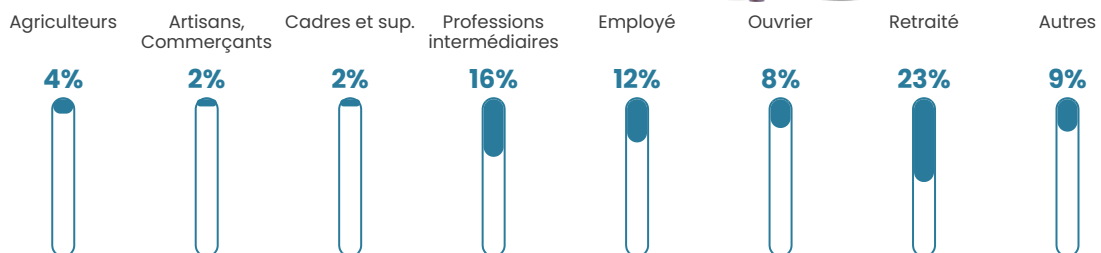

Pop densité

95 h/km²

Revenu moyen

23 770 €/an

Evolution du nombre d'habitants

Sources : Institut national de la statistique et des études économiques (insee) selon Les dernières parutions officielles de 2024 portant sur les années 2020, 2021 et 2022.

Tranche d'âge

Activité professionnelle

Niveau de diplôme

Composition des ménages

Profils électoraux

Premier tour

	Marine LE PEN	27.11 %
	Jean-Luc MÉLENCHON	23.68 %
	Emmanuel MACRON	17.63 %
	Valérie PÉCRESSE	5.53 %
	Jean LASSALLE	5.00 %
	Yannick JADOT	5.00 %
	Éric ZEMMOUR	4.47 %
	Fabien ROUSSEL	4.21 %
	Anne HIDALGO	2.63 %
	Nicolas DUPONT-AIGNAN	2.63 %
	Philippe POUTOU	1.58 %
	Nathalie ARTHAUD	0.53 %