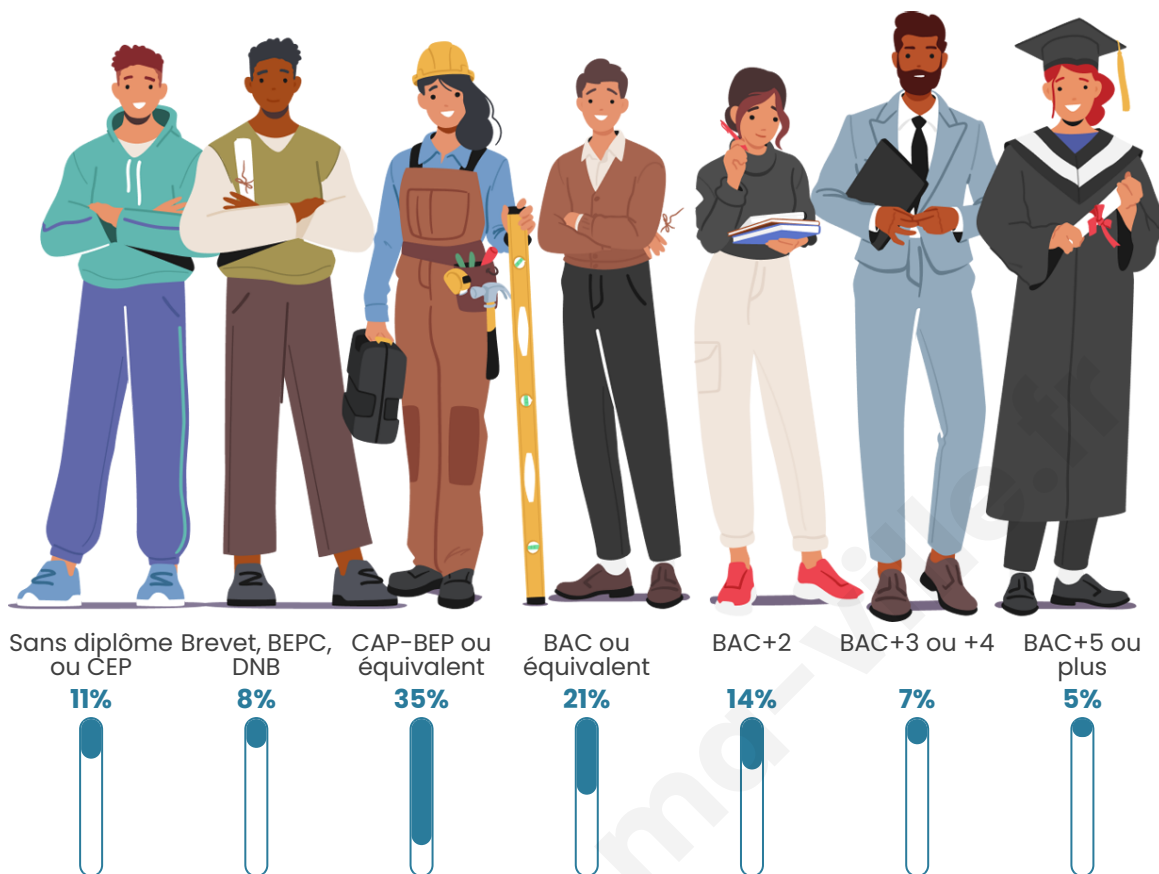

Nombre d'habitants

663

Age moyen

40 ans

Pop active

48.4%

Taux chômage

5.7%

Pop densité

95 h/km²

Revenu moyen

23 770 €/an

Evolution du nombre d'habitants

Sources : Institut national de la statistique et des études économiques (insee) selon Les dernières parutions officielles de 2024 portant sur les années 2020, 2021 et 2022.

Tranche d'âge

Activité professionnelle

Niveau de diplôme

Composition des ménages

Profils électoraux

Premier tour

	Marine LE PEN	27.11 %
	Jean-Luc MÉLENCHON	23.68 %
	Emmanuel MACRON	17.63 %
	Valérie PÉCRESSE	5.53 %
	Jean LASSALLE	5.00 %
	Yannick JADOT	5.00 %
	Éric ZEMMOUR	4.47 %
	Fabien ROUSSEL	4.21 %
	Anne HIDALGO	2.63 %
	Nicolas DUPONT-AIGNAN	2.63 %
	Philippe POUTOU	1.58 %
	Nathalie ARTHAUD	0.53 %