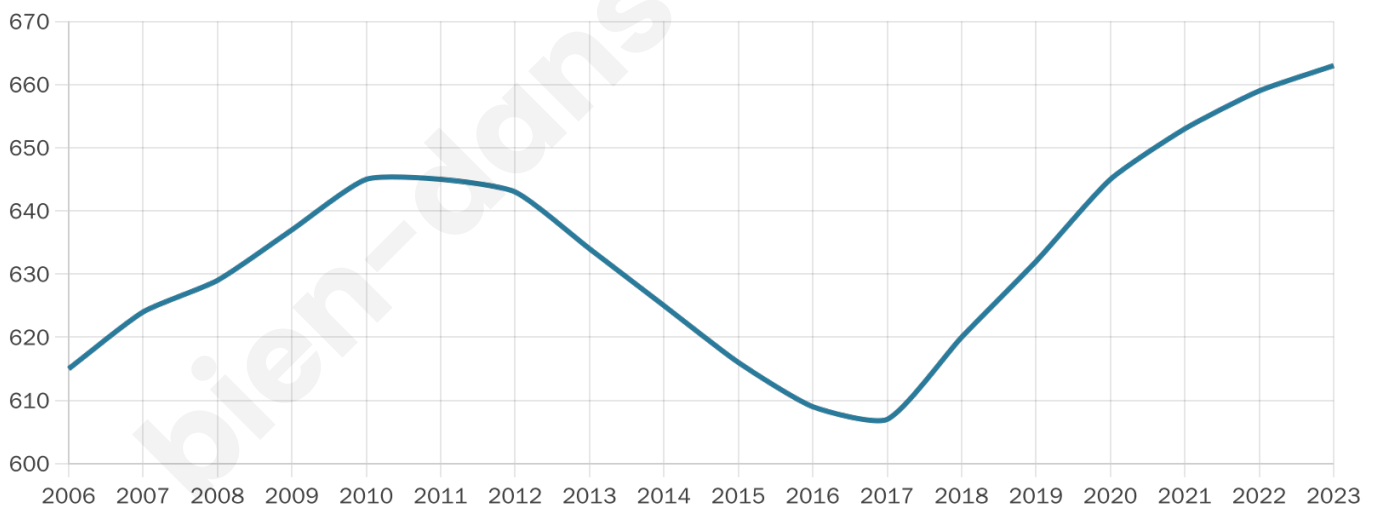

Nombre d'habitants

663

Age moyen

40 ans

Pop active

48.4%

Taux chômage

5.7%

Pop densité

95 h/km²

Revenu moyen

23 770 €/an

Evolution du nombre d'habitants

Sources : Institut national de la statistique et des études économiques (insee) selon Les dernières parutions officielles de 2024 portant sur les années 2020, 2021 et 2022.

Tranche d'âge

Activité professionnelle

Niveau de diplôme

Composition des ménages

Profils électoraux

Premier tour

	Marine LE PEN	27.11 %
	Jean-Luc MÉLENCHON	23.68 %
	Emmanuel MACRON	17.63 %
	Valérie PÉCRESSE	5.53 %
	Jean LASSALLE	5.00 %
	Yannick JADOT	5.00 %
	Éric ZEMMOUR	4.47 %
	Fabien ROUSSEL	4.21 %
	Anne HIDALGO	2.63 %
	Nicolas DUPONT-AIGNAN	2.63 %
	Philippe POUTOU	1.58 %
	Nathalie ARTHAUD	0.53 %