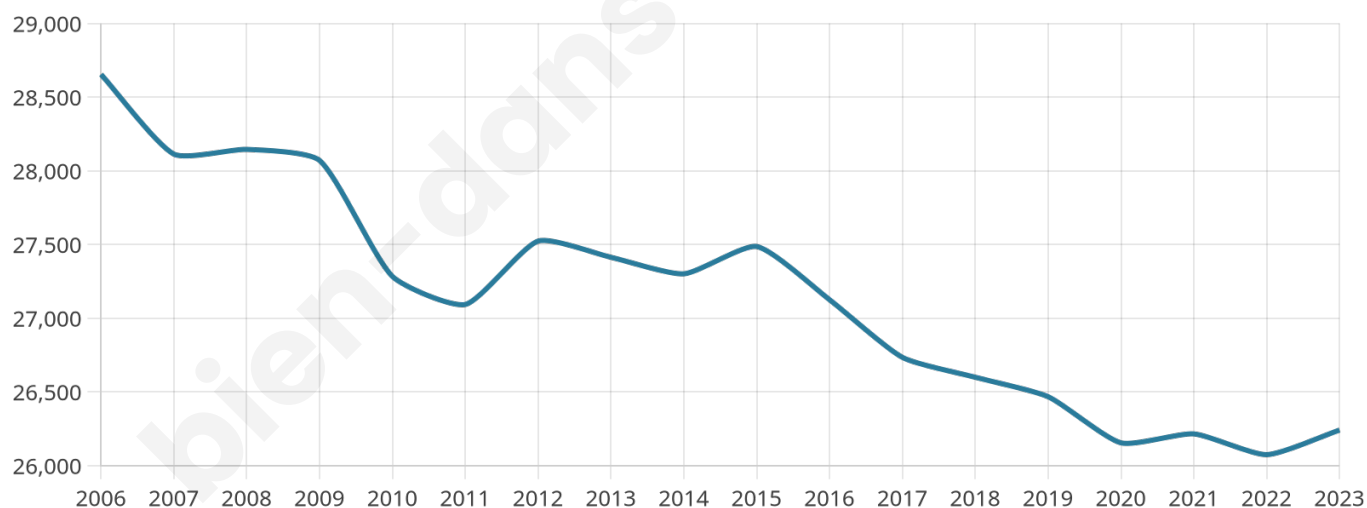

# Statistiques sur la population

Nombre d'habitants

**26 241**

Age moyen

**45 ans**

Pop active

**41.4%**

Taux chômage

**11.2%**

Pop densité

**398 h/km<sup>2</sup>**

Revenu moyen

**21 200 €/an**

## Evolution du nombre d'habitants

Sources : Institut national de la statistique et des études économiques (insee) selon Les dernières parutions officielles de 2024 portant sur les années 2020, 2021 et 2022.