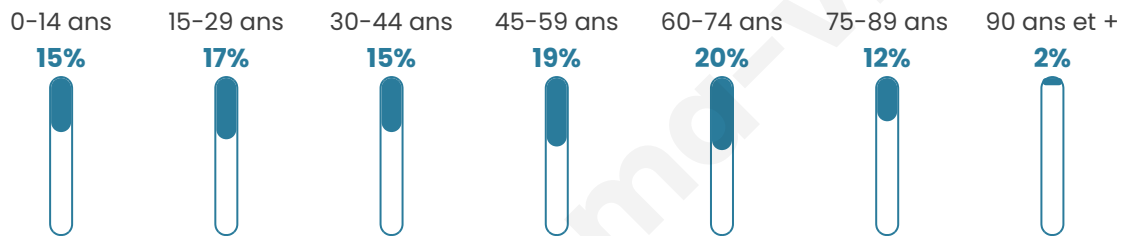

# Statistiques sur la population

Nombre d'habitants

**26 241**

Age moyen

**45 ans**

Pop active

**41.4%**

Taux chômage

**11.2%**

Pop densité

**398 h/km<sup>2</sup>**

Revenu moyen

**21 200 €/an**

## Evolution du nombre d'habitants

Sources : Institut national de la statistique et des études économiques (insee) selon Les dernières parutions officielles de 2024 portant sur les années 2020, 2021 et 2022.

## Tranche d'âge