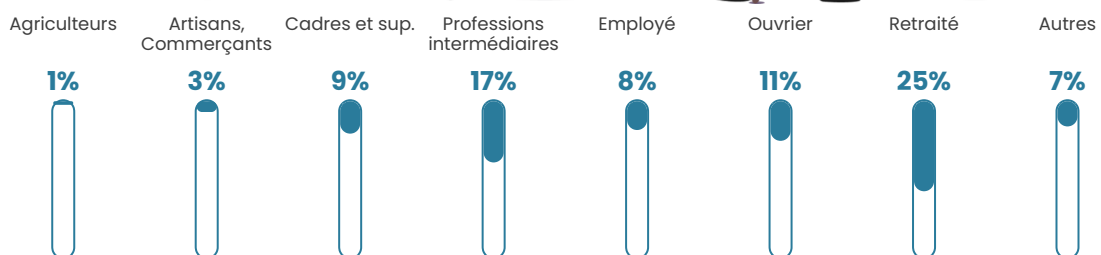

10 h/km²

Revenu moyen

23 890 €/an

Evolution du nombre d'habitants

Sources : Institut national de la statistique et des études économiques (insee) selon Les dernières parutions officielles de 2024 portant sur les années 2020, 2021 et 2022.

Tranche d'âge

Activité professionnelle

Niveau de diplôme

Composition des ménages

Profils électoraux

Premier tour

	Emmanuel MACRON	29.38 %
	Marine LE PEN	26.41 %
	Jean-Luc MÉLENCHON	14.24 %
	Jean LASSALLE	7.42 %
	Valérie PÉCRESSÉ	5.64 %
	Éric ZEMMOUR	5.34 %
	Yannick JADOT	4.15 %
	Anne HIDALGO	2.08 %
	Nicolas DUPONT- AIGNAN	1.78 %
	Fabien ROUSSEL	1.48 %
	Philippe POUTOU	1.48 %
	Nathalie ARTHAUD	0.59 %