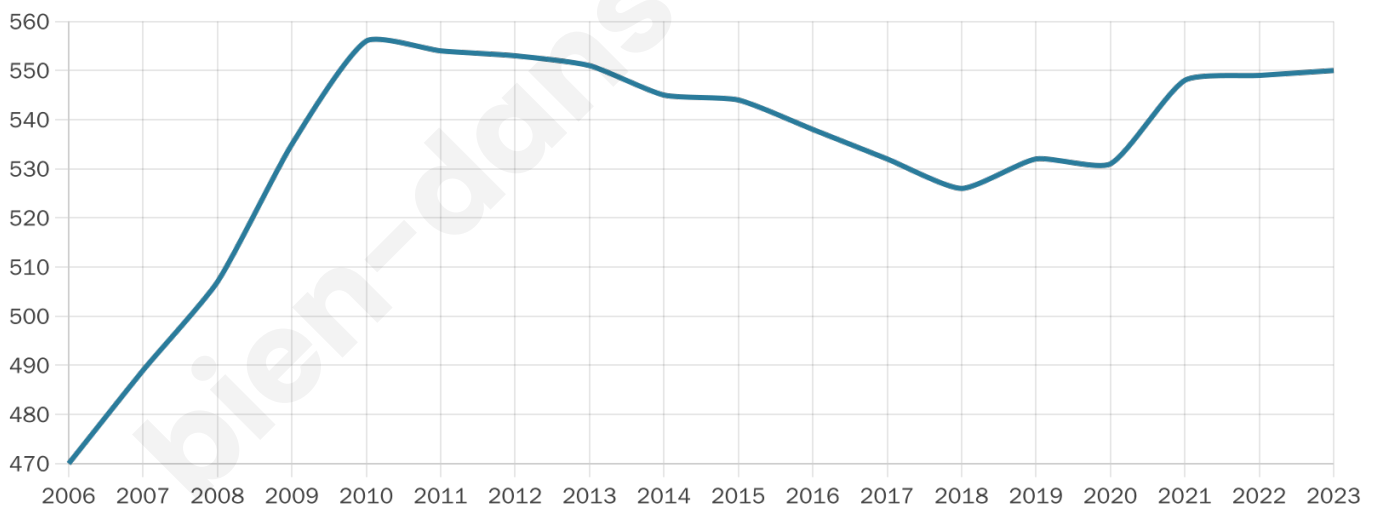

550

Age moyen

43 ans

Pop active

49.5%

Taux chômage

6.5%

Pop densité

10 h/km²

Revenu moyen

23 890 €/an

Evolution du nombre d'habitants

Sources : Institut national de la statistique et des études économiques (insee) selon Les dernières parutions officielles de 2024 portant sur les années 2020, 2021 et 2022.