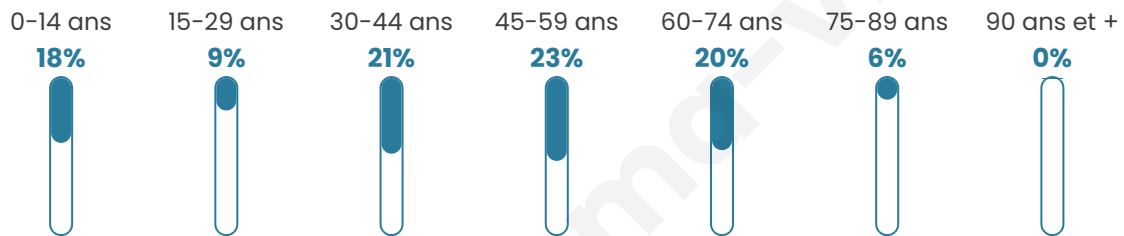

550

Age moyen

43 ans

Pop active

49.5%

Taux chômage

6.5%

Pop densité

10 h/km²

Revenu moyen

23 890 €/an

Evolution du nombre d'habitants

Sources : Institut national de la statistique et des études économiques (insee) selon Les dernières parutions officielles de 2024 portant sur les années 2020, 2021 et 2022.

Tranche d'âge

Activité professionnelle

Niveau de diplôme

Composition des ménages

Profils électoraux

Premier tour

	Emmanuel MACRON	29.38 %
	Marine LE PEN	26.41 %
	Jean-Luc MÉLENCHON	14.24 %
	Jean LASSALLE	7.42 %
	Valérie PÉCRESSÉ	5.64 %
	Éric ZEMMOUR	5.34 %
	Yannick JADOT	4.15 %
	Anne HIDALGO	2.08 %
	Nicolas DUPONT- AIGNAN	1.78 %
	Fabien ROUSSEL	1.48 %
	Philippe POUTOU	1.48 %
	Nathalie ARTHAUD	0.59 %