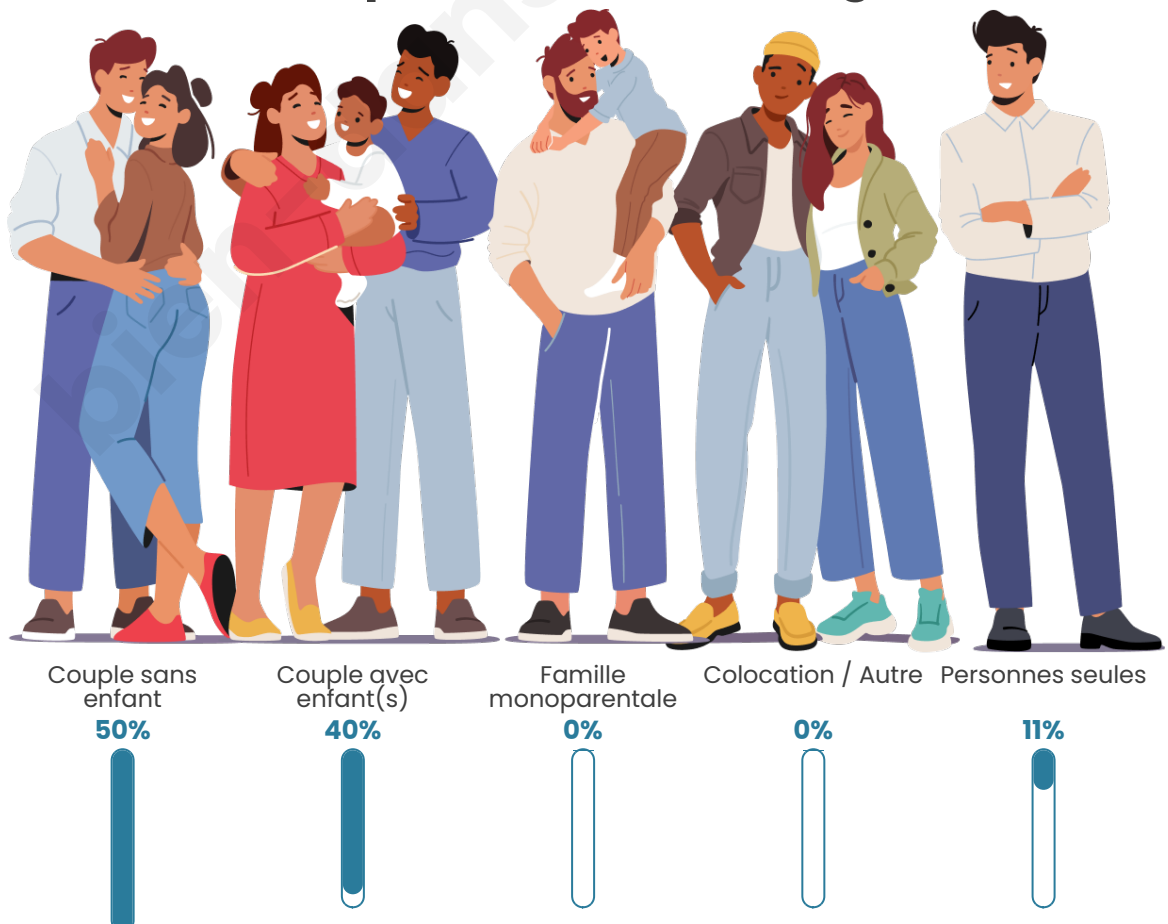

Tranche d'âge

Activité professionnelle

Niveau de diplôme

Composition des ménages

Profils électoraux

Premier tour

	Emmanuel MACRON	29.38 %
	Marine LE PEN	26.41 %
	Jean-Luc MÉLENCHON	14.24 %
	Jean LASSALLE	7.42 %
	Valérie PÉCRESSÉ	5.64 %
	Éric ZEMMOUR	5.34 %
	Yannick JADOT	4.15 %
	Anne HIDALGO	2.08 %
	Nicolas DUPONT- AIGNAN	1.78 %
	Fabien ROUSSEL	1.48 %
	Philippe POUTOU	1.48 %
	Nathalie ARTHAUD	0.59 %