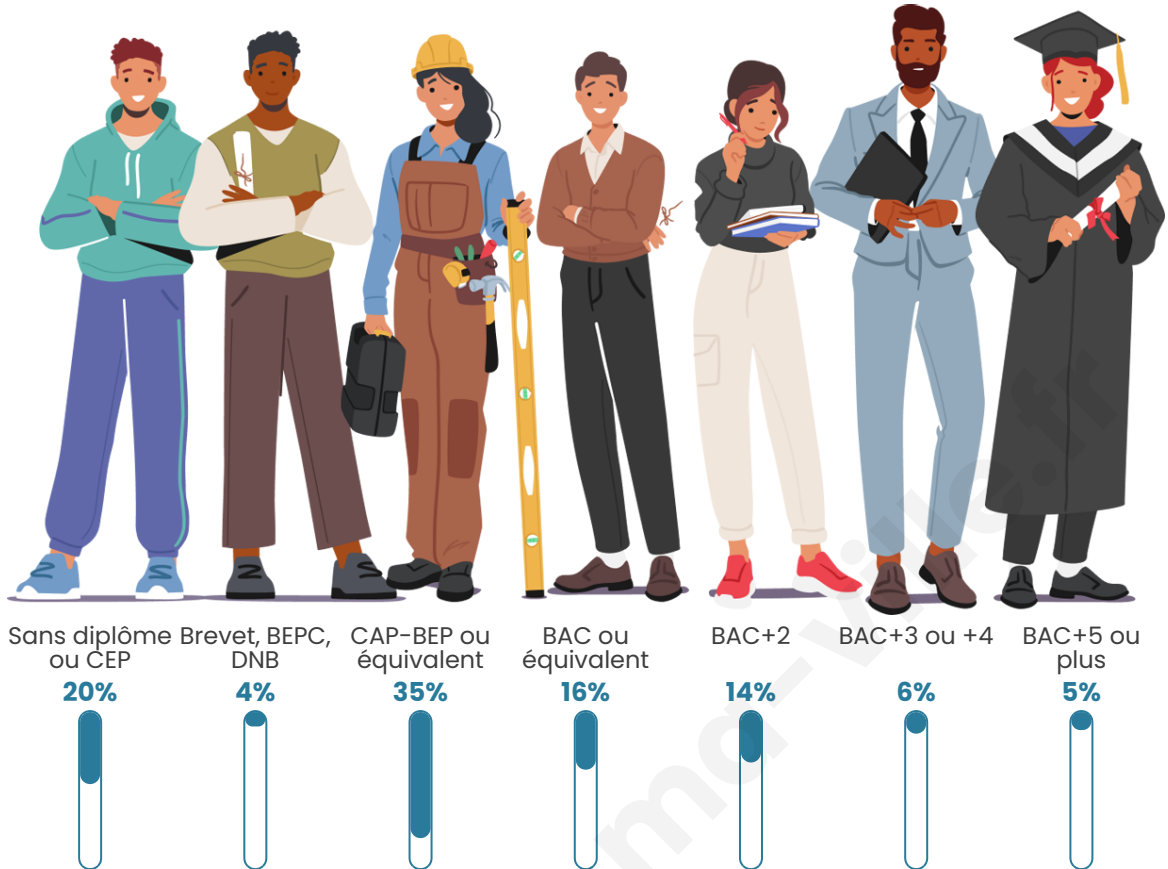

Tranche d'âge

Activité professionnelle

Niveau de diplôme

Composition des ménages

Profils électoraux

Premier tour

	Emmanuel MACRON	29.38 %
	Marine LE PEN	26.41 %
	Jean-Luc MÉLENCHON	14.24 %
	Jean LASSALLE	7.42 %
	Valérie PÉCRESSÉ	5.64 %
	Éric ZEMMOUR	5.34 %
	Yannick JADOT	4.15 %
	Anne HIDALGO	2.08 %
	Nicolas DUPONT- AIGNAN	1.78 %
	Fabien ROUSSEL	1.48 %
	Philippe POUTOU	1.48 %
	Nathalie ARTHAUD	0.59 %