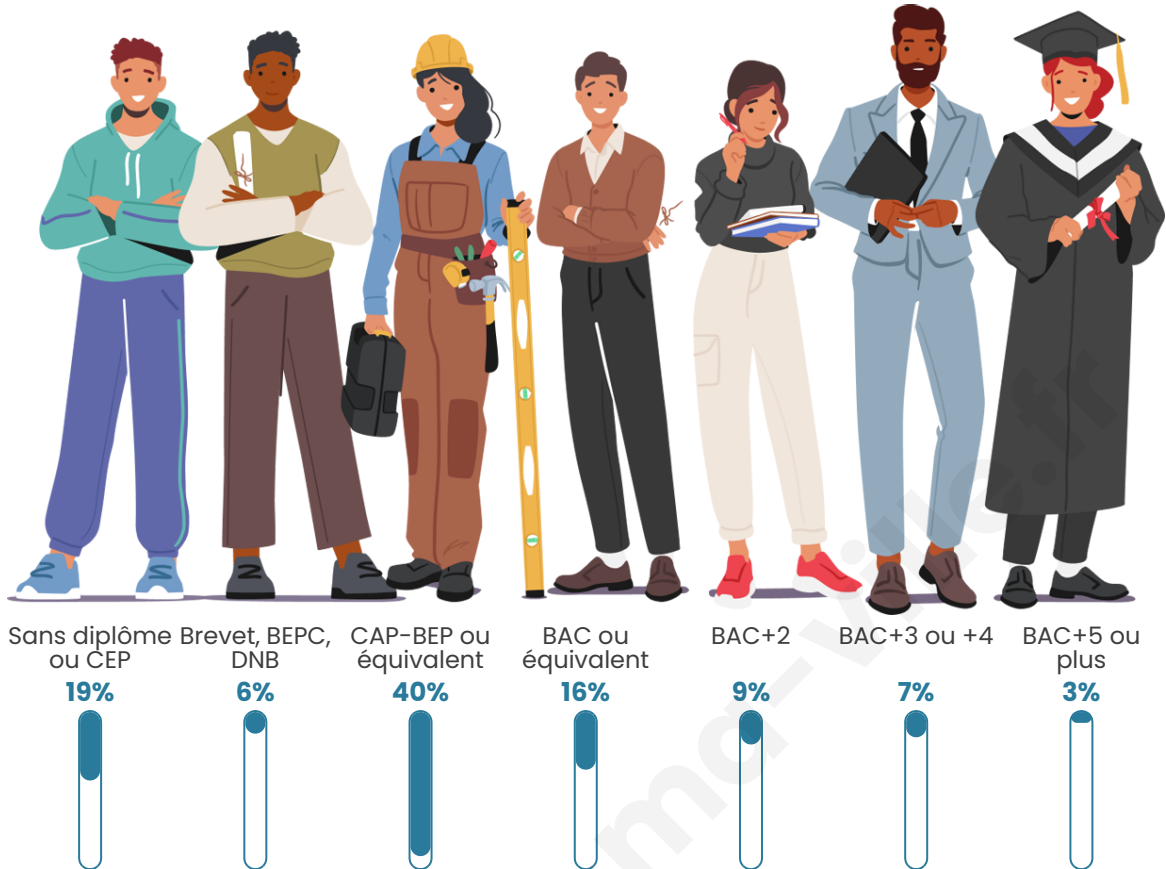

465

Age moyen

39 ans

Pop active

49.9%

Taux chômage

5.3%

Pop densité

Tranche d'âge

Activité professionnelle

Niveau de diplôme

Composition des ménages

Profils électoraux

Premier tour

	Marine LE PEN	38.49 %
	Emmanuel MACRON	21.13 %
	Éric ZEMMOUR	11.70 %
	Jean-Luc MÉLENCHON	11.70 %
	Valérie PÉCRESE	7.92 %
	Jean LASSALLE	2.64 %
	Yannick JADOT	2.64 %
	Fabien ROUSSEL	1.51 %
	Philippe POUTOU	1.13 %
	Nicolas DUPONT-AIGNAN	1.13 %
	Nathalie ARTHAUD	0.00 %
	Anne HIDALGO	0.00 %