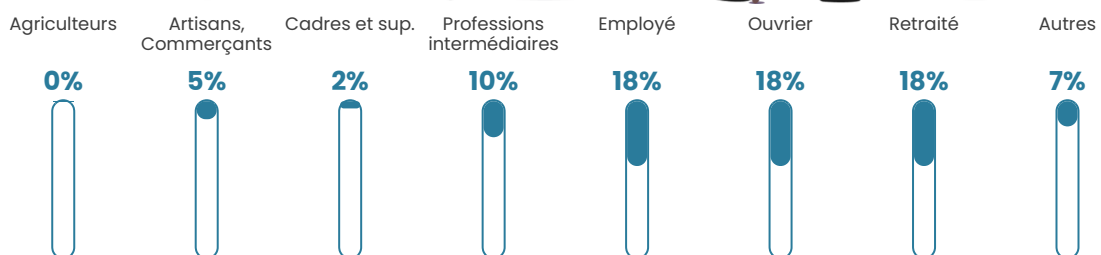

24 h/km²

Revenu moyen

23 180 €/an

Evolution du nombre d'habitants

Sources : Institut national de la statistique et des études économiques (insee) selon Les dernières parutions officielles de 2024 portant sur les années 2020, 2021 et 2022.

Tranche d'âge

Activité professionnelle

Niveau de diplôme

Composition des ménages

Profils électoraux

Premier tour

	Marine LE PEN	38.49 %
	Emmanuel MACRON	21.13 %
	Éric ZEMMOUR	11.70 %
	Jean-Luc MÉLENCHON	11.70 %
	Valérie PÉCRESE	7.92 %
	Jean LASSALLE	2.64 %
	Yannick JADOT	2.64 %
	Fabien ROUSSEL	1.51 %
	Philippe POUTOU	1.13 %
	Nicolas DUPONT-AIGNAN	1.13 %
	Nathalie ARTHAUD	0.00 %
	Anne HIDALGO	0.00 %