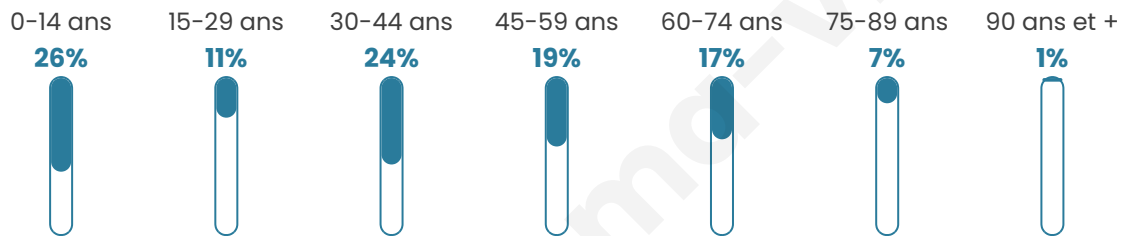

465

Age moyen

39 ans

Pop active

49.9%

Taux chômage

5.3%

Pop densité

24 h/km²

Revenu moyen

23 180 €/an

Evolution du nombre d'habitants

Sources : Institut national de la statistique et des études économiques (insee) selon Les dernières parutions officielles de 2024 portant sur les années 2020, 2021 et 2022.

Tranche d'âge

Activité professionnelle

Niveau de diplôme

Composition des ménages

Profils électoraux

Premier tour

	Marine LE PEN	38.49 %
	Emmanuel MACRON	21.13 %
	Éric ZEMMOUR	11.70 %
	Jean-Luc MÉLENCHON	11.70 %
	Valérie PÉCRESE	7.92 %
	Jean LASSALLE	2.64 %
	Yannick JADOT	2.64 %
	Fabien ROUSSEL	1.51 %
	Philippe POUTOU	1.13 %
	Nicolas DUPONT-AIGNAN	1.13 %
	Nathalie ARTHAUD	0.00 %
	Anne HIDALGO	0.00 %

345 inscrits

Participation : 77.97%
Votes blancs : 1.49%
Votes nuls : 0.00%

Second tour

	Emmanuel MACRON	39,69 %
	Marine LE PEN	60,31 %

346 inscrits

Participation : 78.03%
Votes blancs : 4.07%
Votes nuls : 0.74%