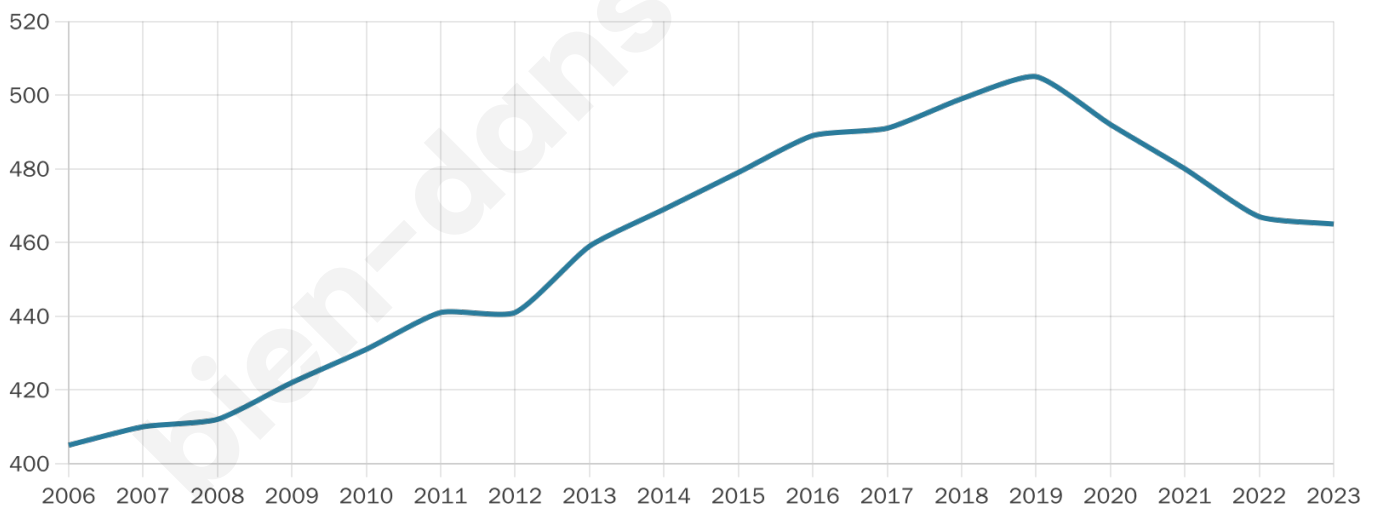

465

Age moyen

39 ans

Pop active

49.9%

Taux chômage

5.3%

Pop densité

24 h/km²

Revenu moyen

23 180 €/an

Evolution du nombre d'habitants

Sources : Institut national de la statistique et des études économiques (insee) selon Les dernières parutions officielles de 2024 portant sur les années 2020, 2021 et 2022.