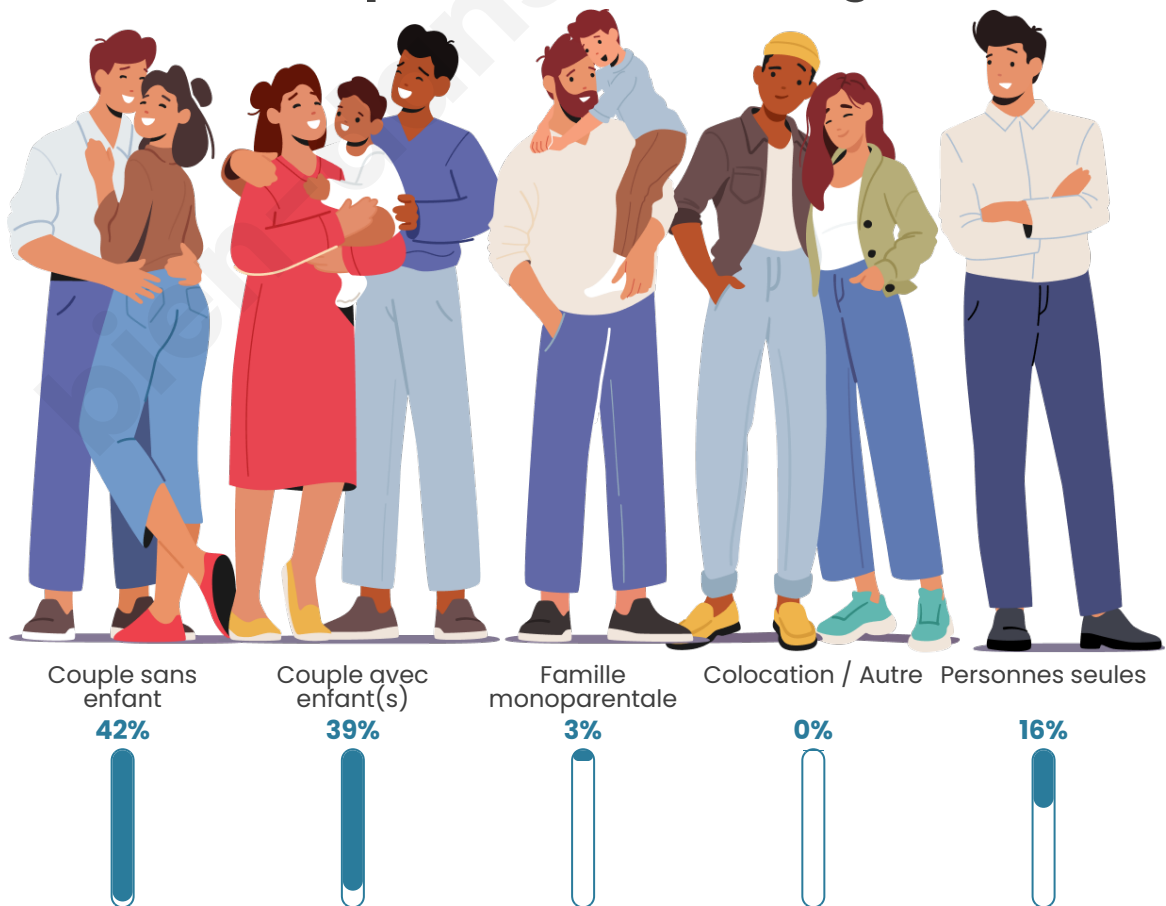

Tranche d'âge

Activité professionnelle

Niveau de diplôme

Composition des ménages

Profils électoraux

Premier tour

	Marine LE PEN	38.49 %
	Emmanuel MACRON	21.13 %
	Éric ZEMMOUR	11.70 %
	Jean-Luc MÉLENCHON	11.70 %
	Valérie PÉCRESE	7.92 %
	Jean LASSALLE	2.64 %
	Yannick JADOT	2.64 %
	Fabien ROUSSEL	1.51 %
	Philippe POUTOU	1.13 %
	Nicolas DUPONT-AIGNAN	1.13 %
	Nathalie ARTHAUD	0.00 %
	Anne HIDALGO	0.00 %