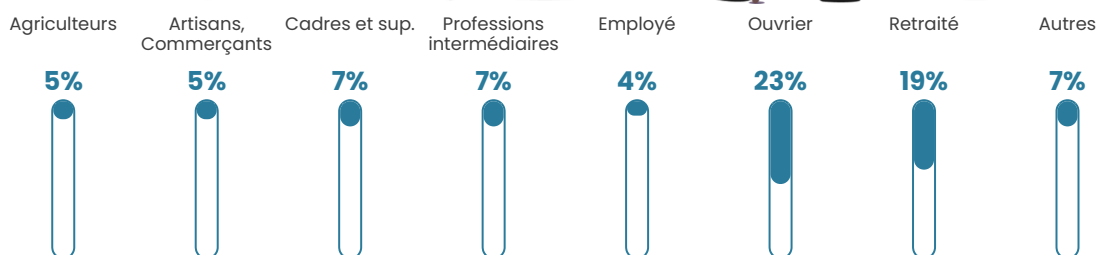

Pop densité

10 h/km²

Revenu moyen

22 840 €/an

Evolution du nombre d'habitants

Sources : Institut national de la statistique et des études économiques (insee) selon Les dernières parutions officielles de 2024 portant sur les années 2020, 2021 et 2022.

Tranche d'âge

Activité professionnelle

Niveau de diplôme

Composition des ménages

Profils électoraux

Premier tour

	Marine LE PEN	27.81 %
	Jean-Luc MÉLENCHON	19.25 %
	Emmanuel MACRON	18.18 %
	Jean LASSALLE	8.02 %
	Yannick JADOT	6.95 %
	Fabien ROUSSEL	5.88 %
	Éric ZEMMOUR	5.35 %
	Valérie PÉCRESSE	5.35 %
	Nicolas DUPONT-AIGNAN	1.60 %
	Nathalie ARTHAUD	0.53 %
	Anne HIDALGO	0.53 %
	Philippe POUTOU	0.53 %