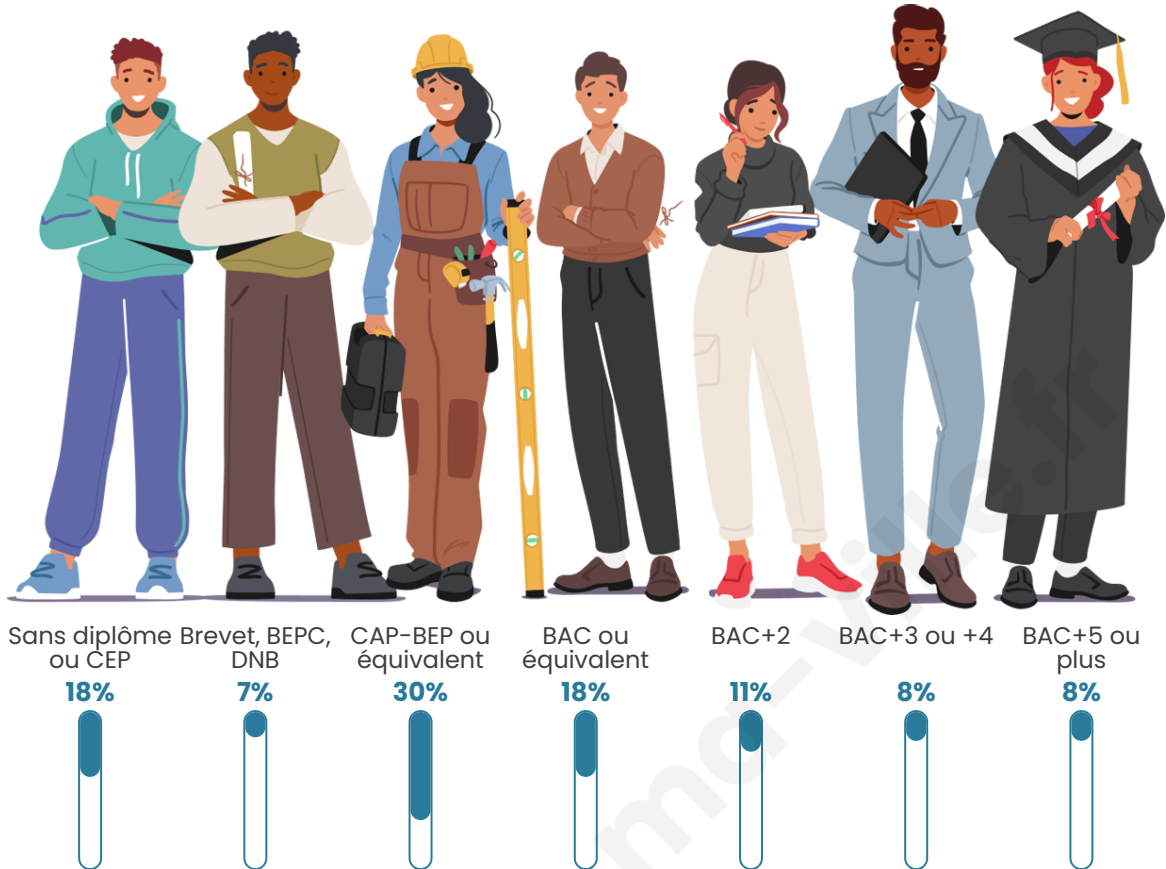

Nombre d'habitants

284

Age moyen

43 ans

Pop active

49.3%

Taux chômage

2.9%

Pop densité

10 h/km²

Revenu moyen

22 840 €/an

Evolution du nombre d'habitants

Sources : Institut national de la statistique et des études économiques (insee) selon Les dernières parutions officielles de 2024 portant sur les années 2020, 2021 et 2022.

Tranche d'âge

Activité professionnelle

Niveau de diplôme

Composition des ménages

Profils électoraux

Premier tour

	Marine LE PEN	27.81 %
	Jean-Luc MÉLENCHON	19.25 %
	Emmanuel MACRON	18.18 %
	Jean LASSALLE	8.02 %
	Yannick JADOT	6.95 %
	Fabien ROUSSEL	5.88 %
	Éric ZEMMOUR	5.35 %
	Valérie PÉCRESSE	5.35 %
	Nicolas DUPONT-AIGNAN	1.60 %
	Nathalie ARTHAUD	0.53 %
	Anne HIDALGO	0.53 %
	Philippe POUTOU	0.53 %