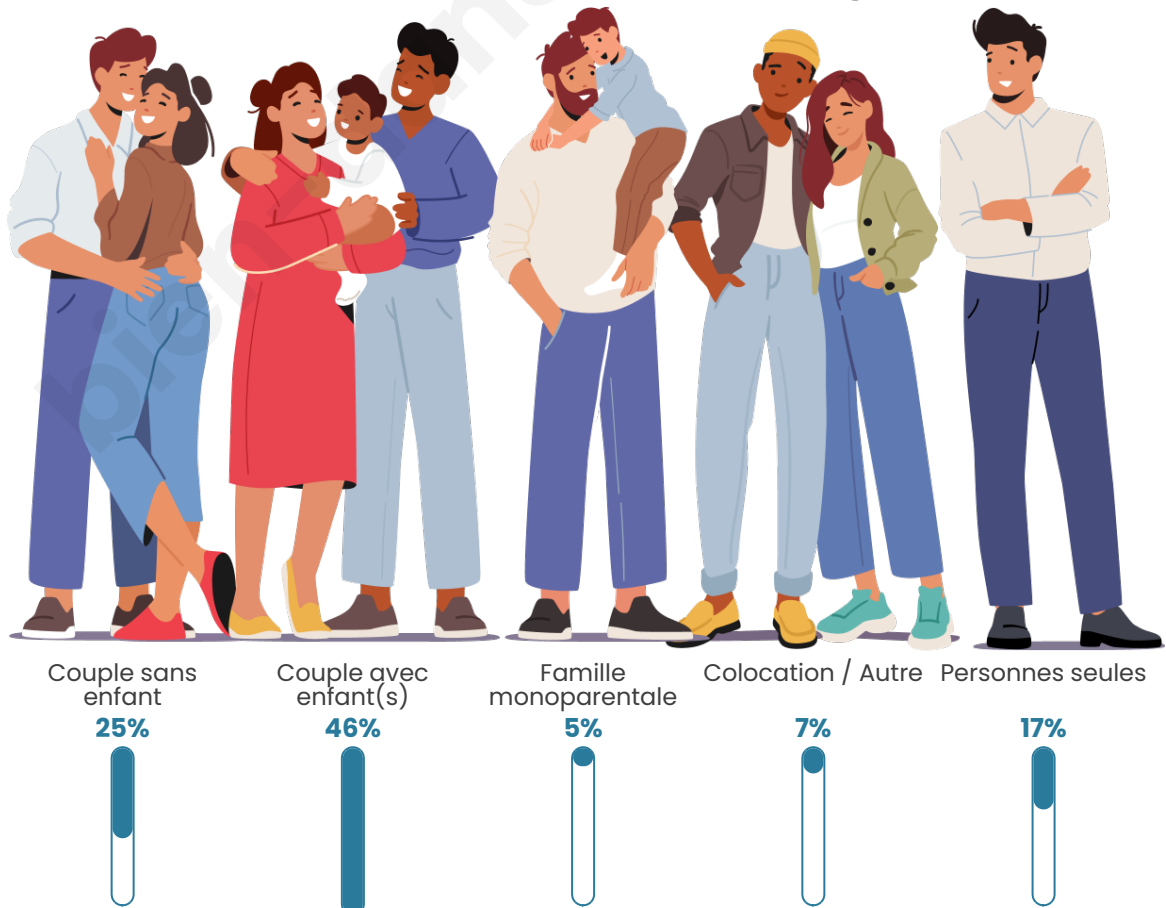

Nombre d'habitants

284

Age moyen

43 ans

Pop active

49.3%

Taux chômage

2.9%

Tranche d'âge

Activité professionnelle

Niveau de diplôme

Composition des ménages

Profils électoraux

Premier tour

	Marine LE PEN	27.81 %
	Jean-Luc MÉLENCHON	19.25 %
	Emmanuel MACRON	18.18 %
	Jean LASSALLE	8.02 %
	Yannick JADOT	6.95 %
	Fabien ROUSSEL	5.88 %
	Éric ZEMMOUR	5.35 %
	Valérie PÉCRESSE	5.35 %
	Nicolas DUPONT-AIGNAN	1.60 %
	Nathalie ARTHAUD	0.53 %
	Anne HIDALGO	0.53 %
	Philippe POUTOU	0.53 %