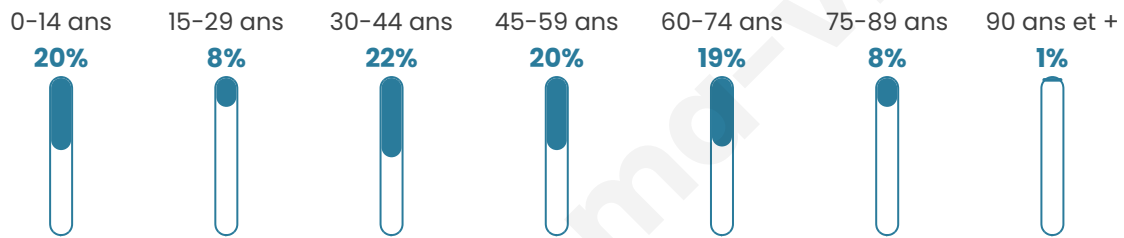

Nombre d'habitants

284

Age moyen

43 ans

Pop active

49.3%

Taux chômage

2.9%

Pop densité

10 h/km²

Revenu moyen

22 840 €/an

Evolution du nombre d'habitants

Sources : Institut national de la statistique et des études économiques (insee) selon Les dernières parutions officielles de 2024 portant sur les années 2020, 2021 et 2022.

Tranche d'âge

Activité professionnelle

Niveau de diplôme

Composition des ménages

Profils électoraux

Premier tour

	Marine LE PEN	27.81 %
	Jean-Luc MÉLENCHON	19.25 %
	Emmanuel MACRON	18.18 %
	Jean LASSALLE	8.02 %
	Yannick JADOT	6.95 %
	Fabien ROUSSEL	5.88 %
	Éric ZEMMOUR	5.35 %
	Valérie PÉCRESSE	5.35 %
	Nicolas DUPONT-AIGNAN	1.60 %
	Nathalie ARTHAUD	0.53 %
	Anne HIDALGO	0.53 %
	Philippe POUTOU	0.53 %

226 inscrits

Participation : 84.51%

Votes blancs : 1.57%

Votes nuls : 0.52%

Second tour

	Emmanuel MACRON	51,22 %
	Marine LE PEN	48,78 %

226 inscrits

Participation : 78.76%