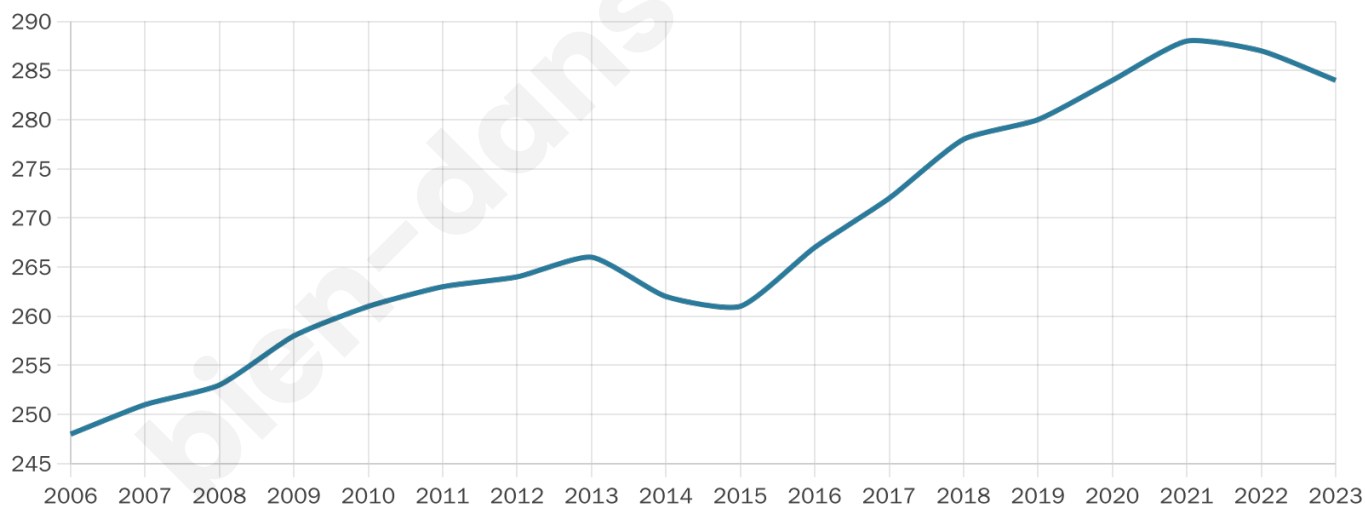

Nombre d'habitants

284

Age moyen

43 ans

Pop active

49.3%

Taux chômage

2.9%

Pop densité

10 h/km²

Revenu moyen

22 840 €/an

Evolution du nombre d'habitants

Sources : Institut national de la statistique et des études économiques (insee) selon Les dernières parutions officielles de 2024 portant sur les années 2020, 2021 et 2022.

Tranche d'âge

Activité professionnelle

Niveau de diplôme

Composition des ménages

Profils électoraux

Premier tour

	Marine LE PEN	27.81 %
	Jean-Luc MÉLENCHON	19.25 %
	Emmanuel MACRON	18.18 %
	Jean LASSALLE	8.02 %
	Yannick JADOT	6.95 %
	Fabien ROUSSEL	5.88 %
	Éric ZEMMOUR	5.35 %
	Valérie PÉCRESSE	5.35 %
	Nicolas DUPONT-AIGNAN	1.60 %
	Nathalie ARTHAUD	0.53 %
	Anne HIDALGO	0.53 %
	Philippe POUTOU	0.53 %