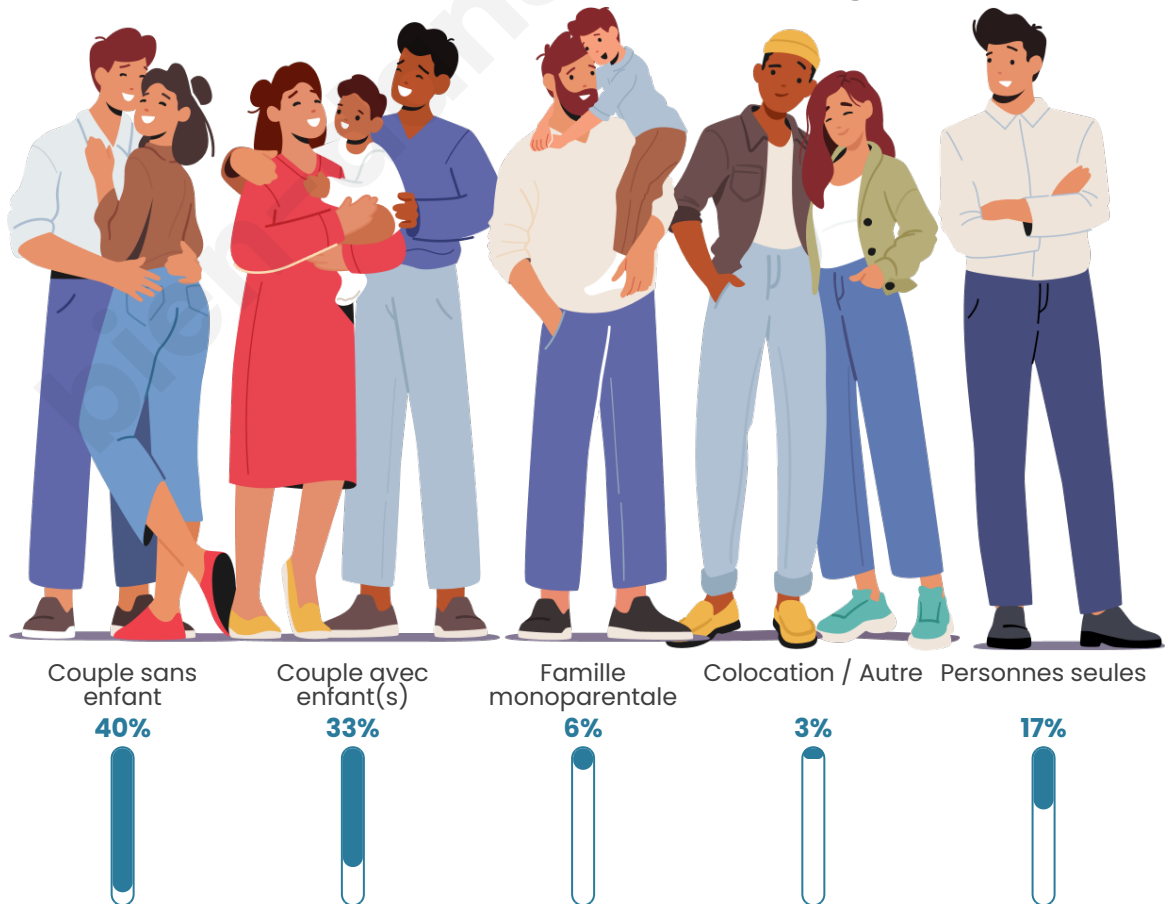

Nombre d'habitants

4 344

Age moyen

44 ans

Pop active

42.6%

Taux chômage

7.2%

Tranche d'âge

Activité professionnelle

Niveau de diplôme

Composition des ménages

Profils électoraux

Premier tour

	Emmanuel MACRON	31.80 %
	Marine LE PEN	24.97 %
	Jean-Luc MÉLENCHON	17.47 %
	Éric ZEMMOUR	6.79 %
	Yannick JADOT	5.20 %
	Valérie PÉCRESE	3.85 %
	Nicolas DUPONT- AIGNAN	2.42 %
	Jean LASSALLE	2.26 %
	Fabien ROUSSEL	2.22 %
	Anne HIDALGO	1.87 %
	Philippe POUTOU	0.64 %
	Nathalie ARTHAUD	0.52 %