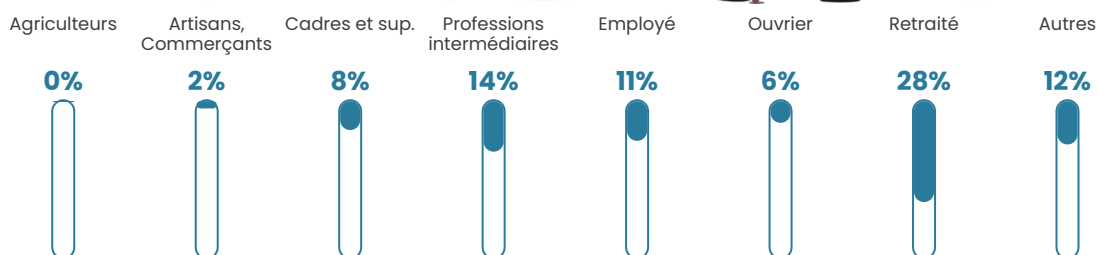

Pop densité

621 h/km²

Revenu moyen

25 490 €/an

Evolution du nombre d'habitants

Sources : Institut national de la statistique et des études économiques (insee) selon Les dernières parutions officielles de 2024 portant sur les années 2020, 2021 et 2022.

Tranche d'âge

Activité professionnelle

Niveau de diplôme

Composition des ménages

Profils électoraux

Premier tour

	Emmanuel MACRON	31.80 %
	Marine LE PEN	24.97 %
	Jean-Luc MÉLENCHON	17.47 %
	Éric ZEMMOUR	6.79 %
	Yannick JADOT	5.20 %
	Valérie PÉCRESE	3.85 %
	Nicolas DUPONT- AIGNAN	2.42 %
	Jean LASSALLE	2.26 %
	Fabien ROUSSEL	2.22 %
	Anne HIDALGO	1.87 %
	Philippe POUTOU	0.64 %
	Nathalie ARTHAUD	0.52 %