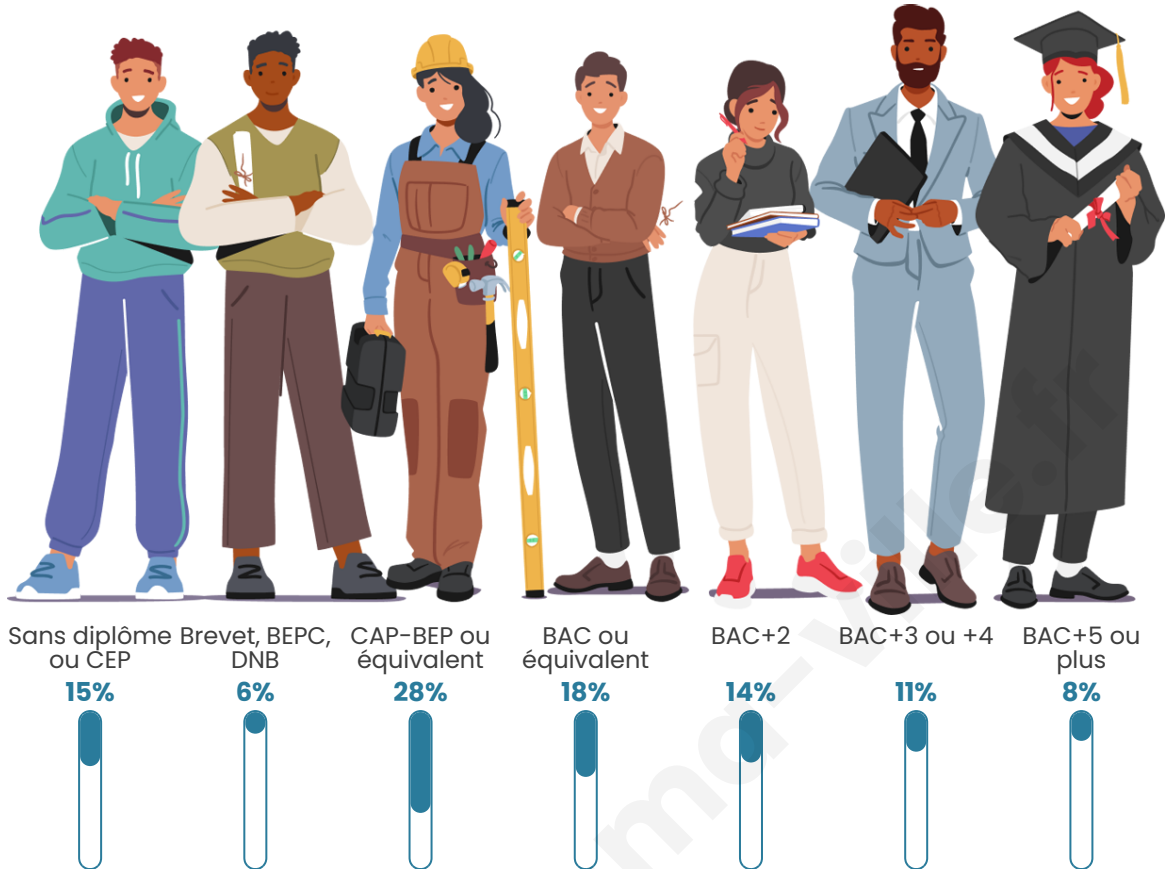

Nombre d'habitants

4 344

Age moyen

44 ans

Pop active

42.6%

Taux chômage

7.2%

Pop densité

621 h/km²

Revenu moyen

25 490 €/an

Evolution du nombre d'habitants

Sources : Institut national de la statistique et des études économiques (insee) selon Les dernières parutions officielles de 2024 portant sur les années 2020, 2021 et 2022.

Tranche d'âge

Activité professionnelle

Niveau de diplôme

Composition des ménages

Profils électoraux

Premier tour

	Emmanuel MACRON	31.80 %
	Marine LE PEN	24.97 %
	Jean-Luc MÉLENCHON	17.47 %
	Éric ZEMMOUR	6.79 %
	Yannick JADOT	5.20 %
	Valérie PÉCRESE	3.85 %
	Nicolas DUPONT- AIGNAN	2.42 %
	Jean LASSALLE	2.26 %
	Fabien ROUSSEL	2.22 %
	Anne HIDALGO	1.87 %
	Philippe POUTOU	0.64 %
	Nathalie ARTHAUD	0.52 %