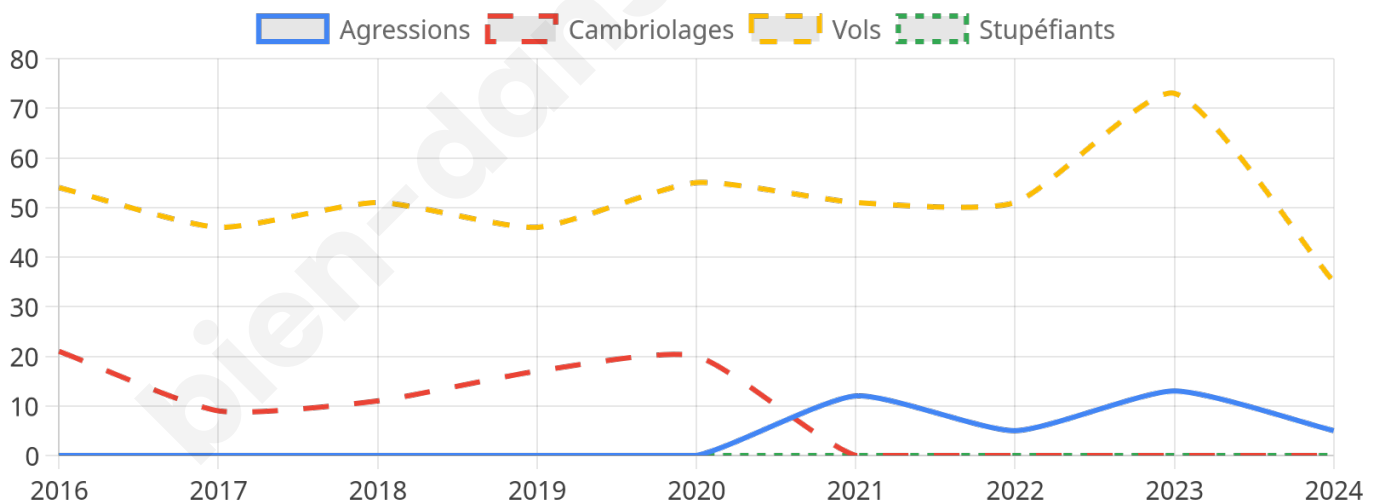

Sécurité

Agressions physiques / sexuelles

5

Cambriolages

0

Vols / dégradations

35

Stupéfiants

0

Evolution du nombre d'infractions