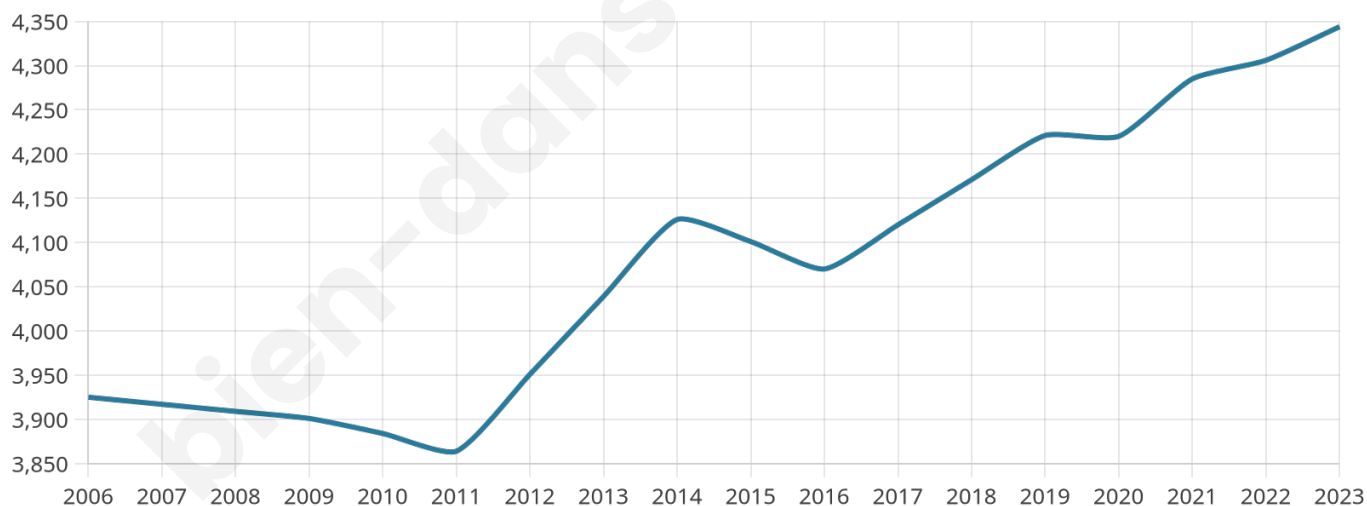

Nombre d'habitants

4 344

Age moyen

44 ans

Pop active

42.6%

Taux chômage

7.2%

Pop densité

621 h/km²

Revenu moyen

25 490 €/an

Evolution du nombre d'habitants

Sources : Institut national de la statistique et des études économiques (insee) selon Les dernières parutions officielles de 2024 portant sur les années 2020, 2021 et 2022.

Tranche d'âge

Activité professionnelle

Niveau de diplôme

Composition des ménages

Profils électoraux

Premier tour

	Emmanuel MACRON	31.80 %
	Marine LE PEN	24.97 %
	Jean-Luc MÉLENCHON	17.47 %
	Éric ZEMMOUR	6.79 %
	Yannick JADOT	5.20 %
	Valérie PÉCRESE	3.85 %
	Nicolas DUPONT- AIGNAN	2.42 %
	Jean LASSALLE	2.26 %
	Fabien ROUSSEL	2.22 %
	Anne HIDALGO	1.87 %
	Philippe POUTOU	0.64 %
	Nathalie ARTHAUD	0.52 %