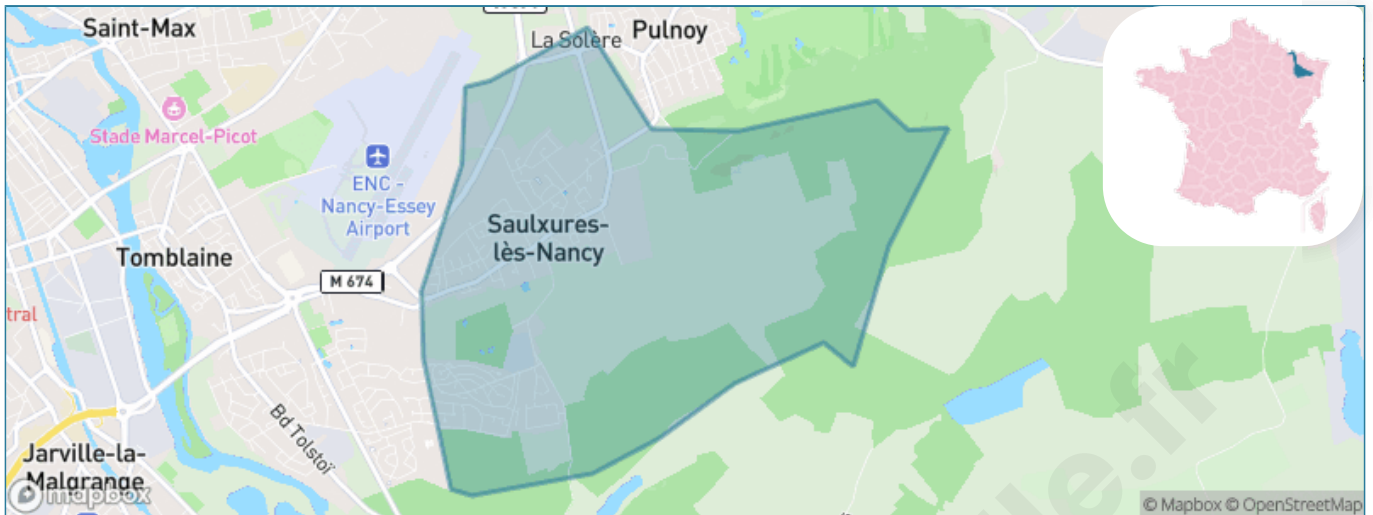

Version web

Ville de Saulxures-lès- Nancy

Présenté par

BIEN dans
ma **VILLE** 

Sommaire

Situation géographique	3
Statistiques sur la population	4
Evolution du nombre d'habitants	4
Tranche d'âge	5
0-14 ans	5
15-29 ans	5
30-44 ans	5
45-59 ans	5
60-74 ans	5
75-89 ans	5
90 ans et +	5
Activité professionnelle	5
Agriculteurs	5
Artisans, Commerçants	5
Cadres et sup.	5
Professions intermédiaires	5
Employé	5
Ouvrier	5
Retraité	5
Autres	5
Niveau de diplôme	6
Sans diplôme ou CEP	6
Brevet, BEPC, DNB	6
CAP-BEP ou équivalent	6
BAC ou équivalent	6
BAC+2	6
BAC+3 ou +4	6
BAC+5 ou plus	6
Composition des ménages	6
Couple sans enfant	6
Couple avec enfant(s)	6
Famille monoparentale	6
Colocation / Autre	6
Personnes seules	6
Profil électoraux	7
Premier tour	7
Sécurité	8
Evolution du nombre d'infractions	8
Pour comparer	9
Services à la population	10
Commerce	10
Éducation	10
Villes autour de Saulxures-lès-Nancy	12
Avis sur la ville de Saulxures-lès-Nancy	13
Moyenne par critère	13
Villes autour de Saulxures-lès-Nancy	13
Répartition des avis par note	13
Répartition des avis par note	13

Situation géographique

i Informations clés

- **Région** : Grand Est
- **Département** : Meurthe-et-Moselle
- **Métropole** : Métropole du Grand Nancy
- **Code postal** : 54420
- **Superficie** : 7 km²

Statistiques sur la population