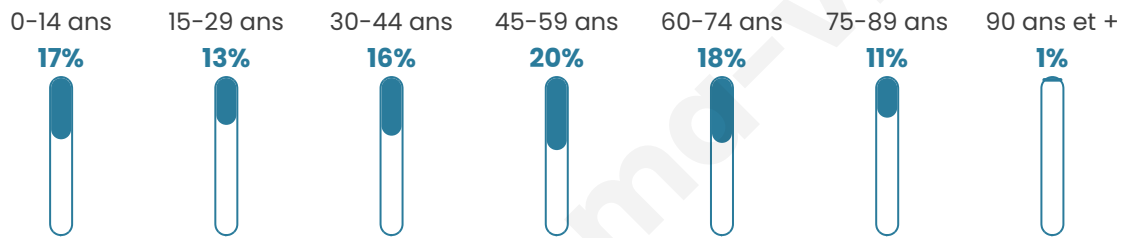

Nombre d'habitants

4 344

Age moyen

44 ans

Pop active

42.6%

Taux chômage

7.2%

Pop densité

621 h/km²

Revenu moyen

25 490 €/an

Evolution du nombre d'habitants

Sources : Institut national de la statistique et des études économiques (insee) selon Les dernières parutions officielles de 2024 portant sur les années 2020, 2021 et 2022.

Tranche d'âge

Activité professionnelle

Niveau de diplôme

Composition des ménages

Profils électoraux

Premier tour

	Emmanuel MACRON	31.80 %
	Marine LE PEN	24.97 %
	Jean-Luc MÉLENCHON	17.47 %
	Éric ZEMMOUR	6.79 %
	Yannick JADOT	5.20 %
	Valérie PÉCRESE	3.85 %
	Nicolas DUPONT- AIGNAN	2.42 %
	Jean LASSALLE	2.26 %
	Fabien ROUSSEL	2.22 %
	Anne HIDALGO	1.87 %
	Philippe POUTOU	0.64 %
	Nathalie ARTHAUD	0.52 %

3 389 inscrits

Participation : 76.04%

Votes blancs : 1.63%

Votes nuls : 0.62%

Second tour

	Emmanuel MACRON	59,42 %
	Marine LE PEN	40,58 %

3 386 inscrits

Participation : 74.81%