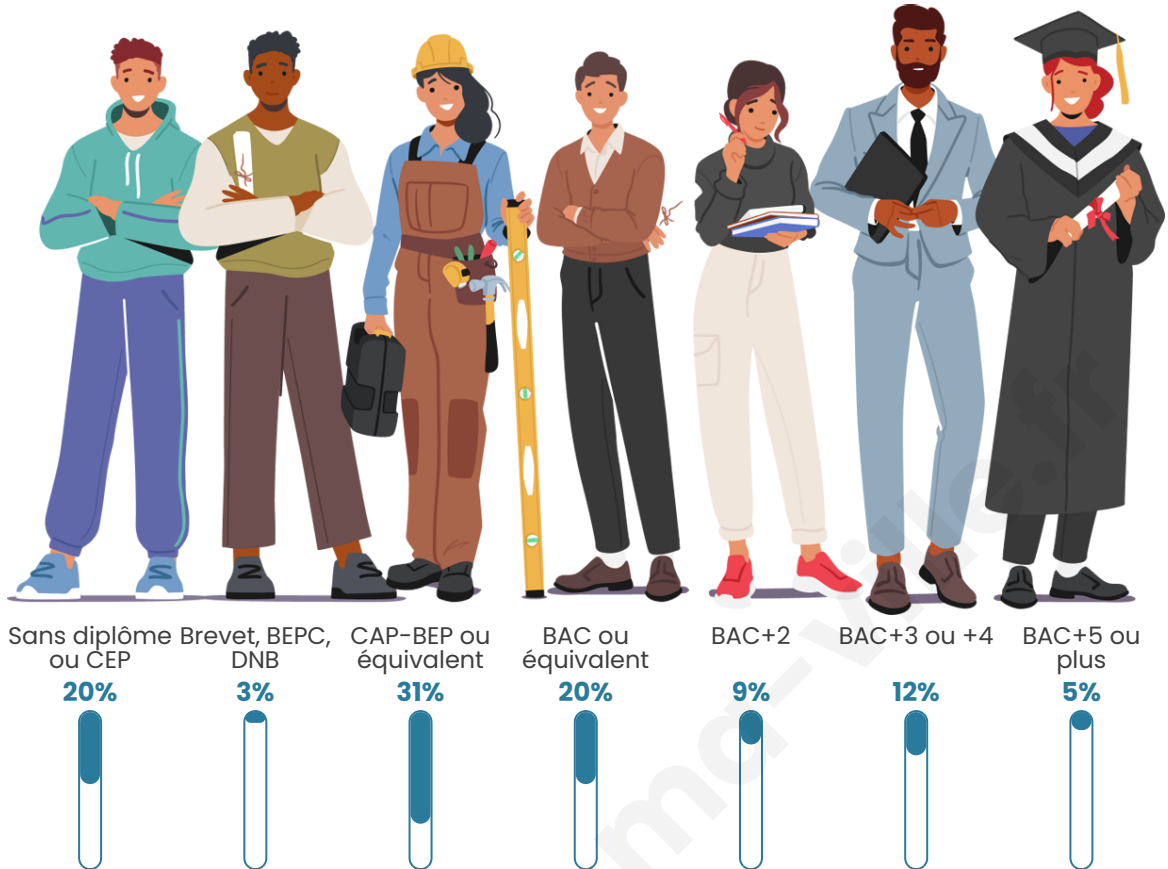

44 ans

Pop active

50.9%

Taux chômage

4.3%

Pop densité

17 h/km²

Revenu moyen

Tranche d'âge

Activité professionnelle

Niveau de diplôme

Composition des ménages

Profils électoraux

Premier tour

	Marine LE PEN	31.76 %
	Emmanuel MACRON	21.18 %
	Jean-Luc MÉLENCHON	17.65 %
	Éric ZEMMOUR	11.76 %
	Jean LASSALLE	7.06 %
	Valérie PÉCRESSE	4.71 %
	Anne HIDALGO	2.35 %
	Nicolas DUPONT-AIGNAN	2.35 %
	Yannick JADOT	1.18 %
	Nathalie ARTHAUD	0.00 %
	Fabien ROUSSEL	0.00 %
	Philippe POUTOU	0.00 %