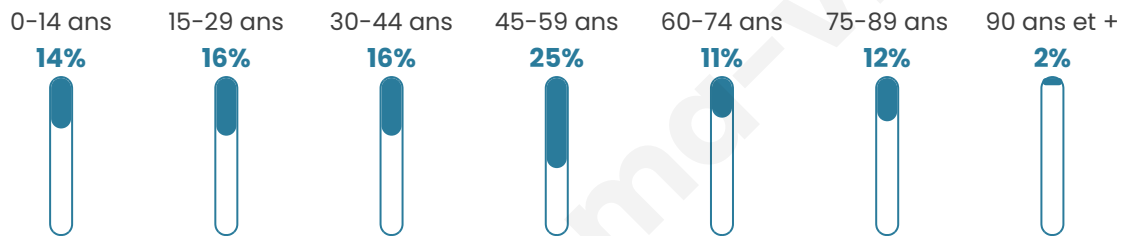

44 ans

Pop active

50.9%

Taux chômage

4.3%

Pop densité

17 h/km²

Revenu moyen

Tranche d'âge

Activité professionnelle

Niveau de diplôme

Composition des ménages

Profils électoraux

Premier tour

	Marine LE PEN	31.76 %
	Emmanuel MACRON	21.18 %
	Jean-Luc MÉLENCHON	17.65 %
	Éric ZEMMOUR	11.76 %
	Jean LASSALLE	7.06 %
	Valérie PÉCRESSE	4.71 %
	Anne HIDALGO	2.35 %
	Nicolas DUPONT-AIGNAN	2.35 %
	Yannick JADOT	1.18 %
	Nathalie ARTHAUD	0.00 %
	Fabien ROUSSEL	0.00 %
	Philippe POUTOU	0.00 %