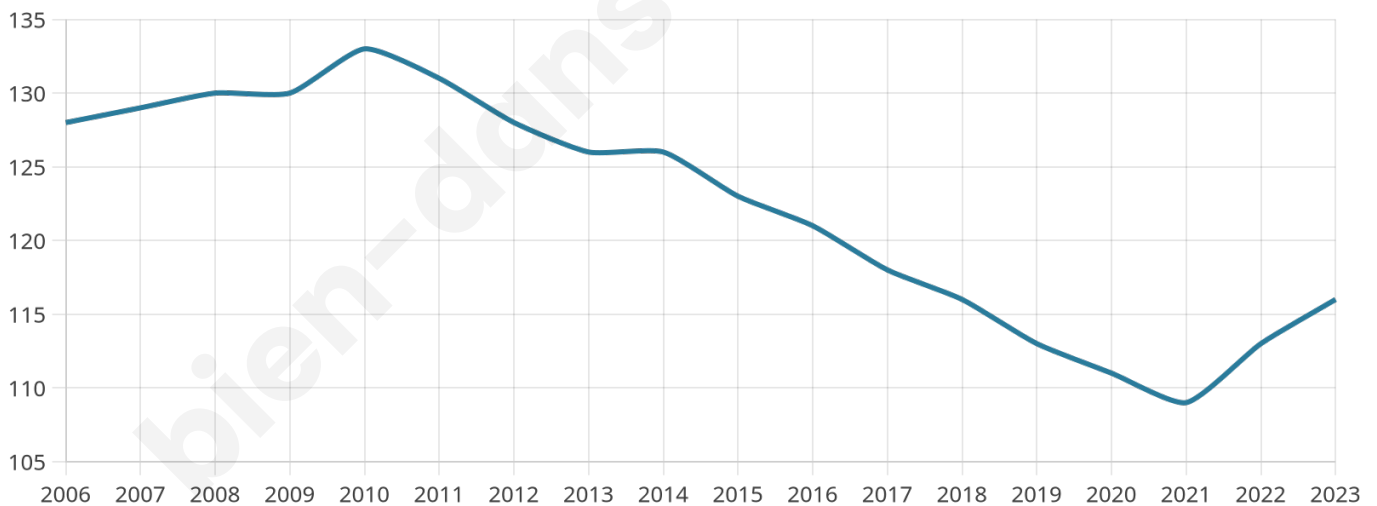

44 ans

Pop active

50.9%

Taux chômage

4.3%

Pop densité

17 h/km²

Revenu moyen

22 440 €/an

Evolution du nombre d'habitants

Sources : Institut national de la statistique et des études économiques (insee) selon Les dernières parutions officielles de 2024 portant sur les années 2020, 2021 et 2022.