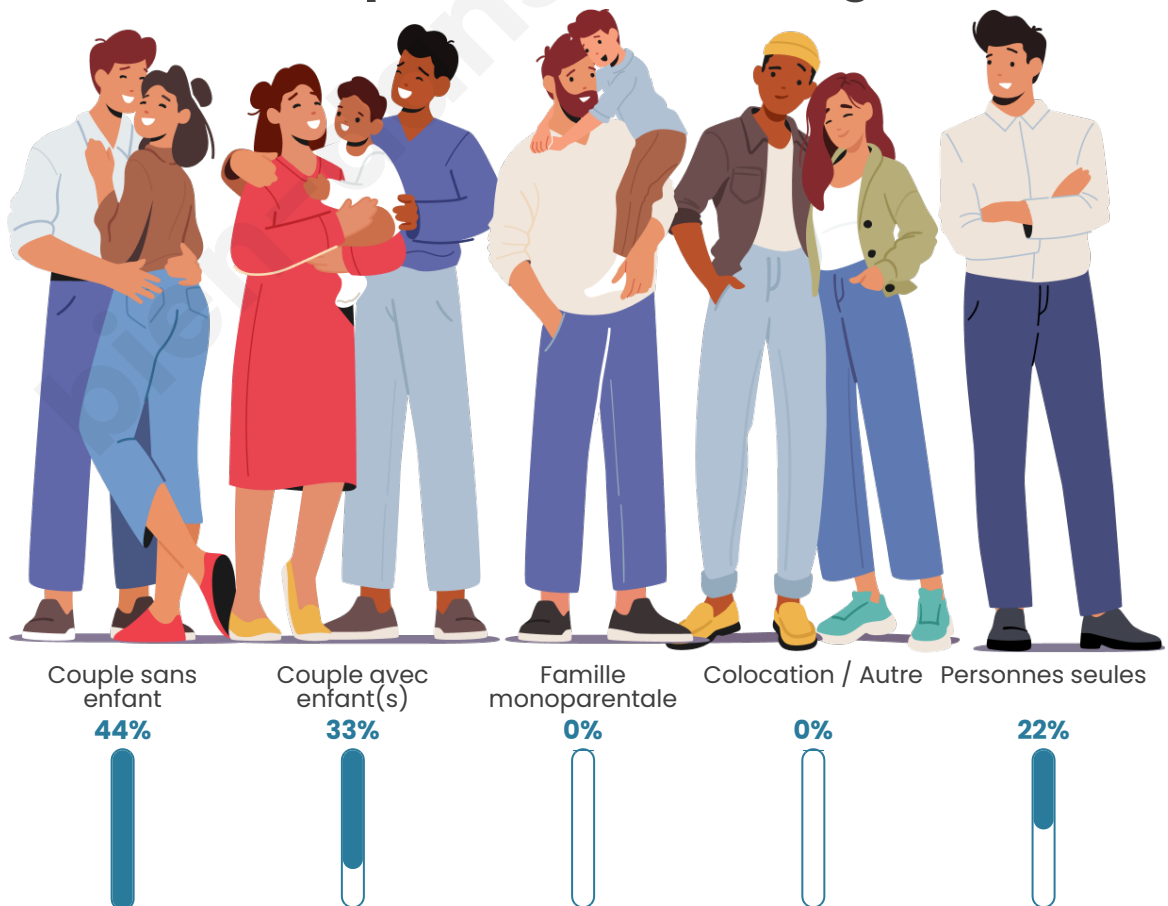

Tranche d'âge

Activité professionnelle

Niveau de diplôme

Composition des ménages

Profils électoraux

Premier tour

	Marine LE PEN	31.76 %
	Emmanuel MACRON	21.18 %
	Jean-Luc MÉLENCHON	17.65 %
	Éric ZEMMOUR	11.76 %
	Jean LASSALLE	7.06 %
	Valérie PÉCRESSE	4.71 %
	Anne HIDALGO	2.35 %
	Nicolas DUPONT-AIGNAN	2.35 %
	Yannick JADOT	1.18 %
	Nathalie ARTHAUD	0.00 %
	Fabien ROUSSEL	0.00 %
	Philippe POUTOU	0.00 %