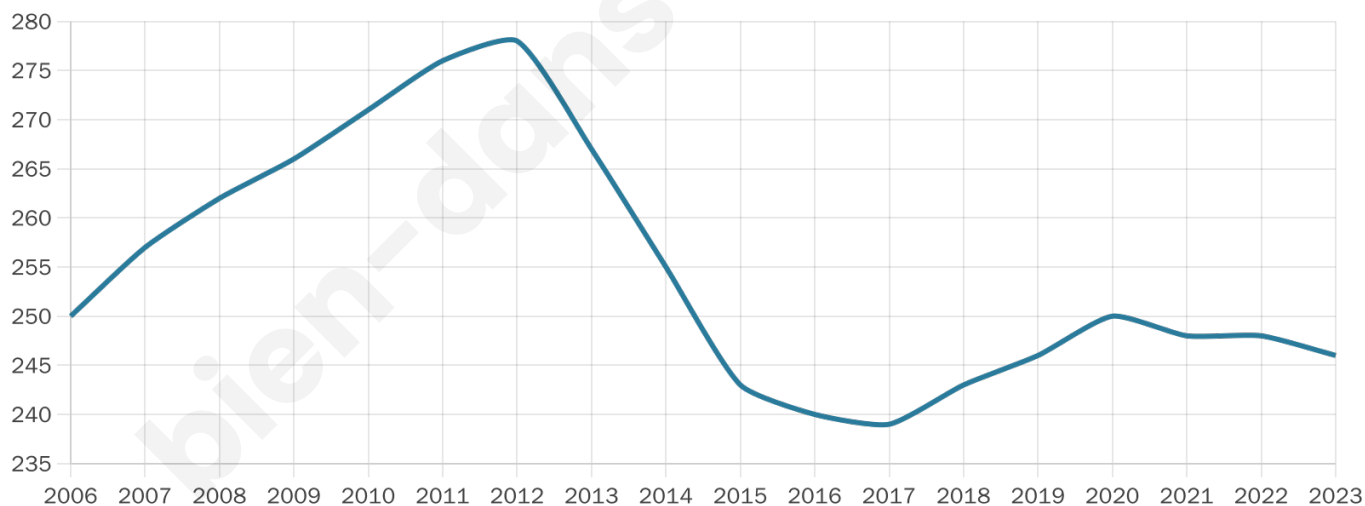

Statistiques sur la population

Nombre d'habitants

246

Age moyen

43 ans

Pop active

50%

Taux chômage

2.5%

Pop densité

8 h/km²

Revenu moyen

25 250 €/an

Evolution du nombre d'habitants

Sources : Institut national de la statistique et des études économiques (insee) selon Les dernières parutions officielles de 2024 portant sur les années 2020, 2021 et 2022.

Tranche d'âge

Activité professionnelle

Niveau de diplôme

Composition des ménages

Profils électoraux

Premier tour

| | | |
|---|-----------------------|---------|
|  | Marine LE PEN | 24.46 % |
|  | Jean-Luc MÉLENCHON | 18.48 % |
|  | Emmanuel MACRON | 15.76 % |
|  | Valérie PÉCRESSE | 15.22 % |
|  | Éric ZEMMOUR | 8.70 % |
|  | Yannick JADOT | 7.07 % |
|  | Jean LASSALLE | 4.35 % |
|  | Fabien ROUSSEL | 2.17 % |
|  | Nathalie ARTHAUD | 1.09 % |
|  | Anne HIDALGO | 1.09 % |
|  | Nicolas DUPONT-AIGNAN | 1.09 % |
|  | Philippe POUTOU | 0.54 % |