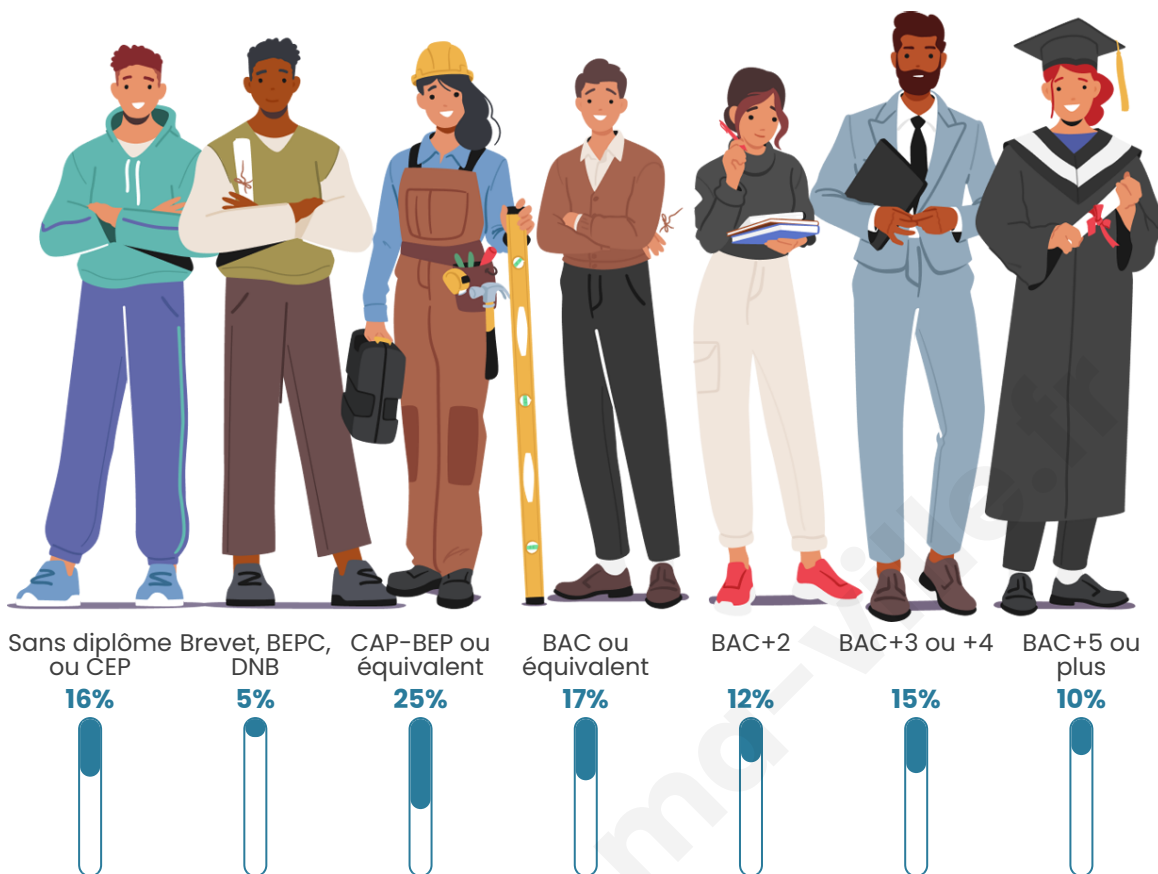

Statistiques sur la population

Nombre d'habitants

246

Age moyen

43 ans

Pop active

50%

Taux chômage

2.5%

Pop densité

8 h/km²

Revenu moyen

25 250 €/an

Evolution du nombre d'habitants

Sources : Institut national de la statistique et des études économiques (insee) selon Les dernières parutions officielles de 2024 portant sur les années 2020, 2021 et 2022.

Tranche d'âge

Activité professionnelle

Niveau de diplôme

Composition des ménages

Profils électoraux

Premier tour

| | | |
|---|-----------------------|---------|
|  | Marine LE PEN | 24.46 % |
|  | Jean-Luc MÉLENCHON | 18.48 % |
|  | Emmanuel MACRON | 15.76 % |
|  | Valérie PÉCRESSE | 15.22 % |
|  | Éric ZEMMOUR | 8.70 % |
|  | Yannick JADOT | 7.07 % |
|  | Jean LASSALLE | 4.35 % |
|  | Fabien ROUSSEL | 2.17 % |
|  | Nathalie ARTHAUD | 1.09 % |
|  | Anne HIDALGO | 1.09 % |
|  | Nicolas DUPONT-AIGNAN | 1.09 % |
|  | Philippe POUTOU | 0.54 % |