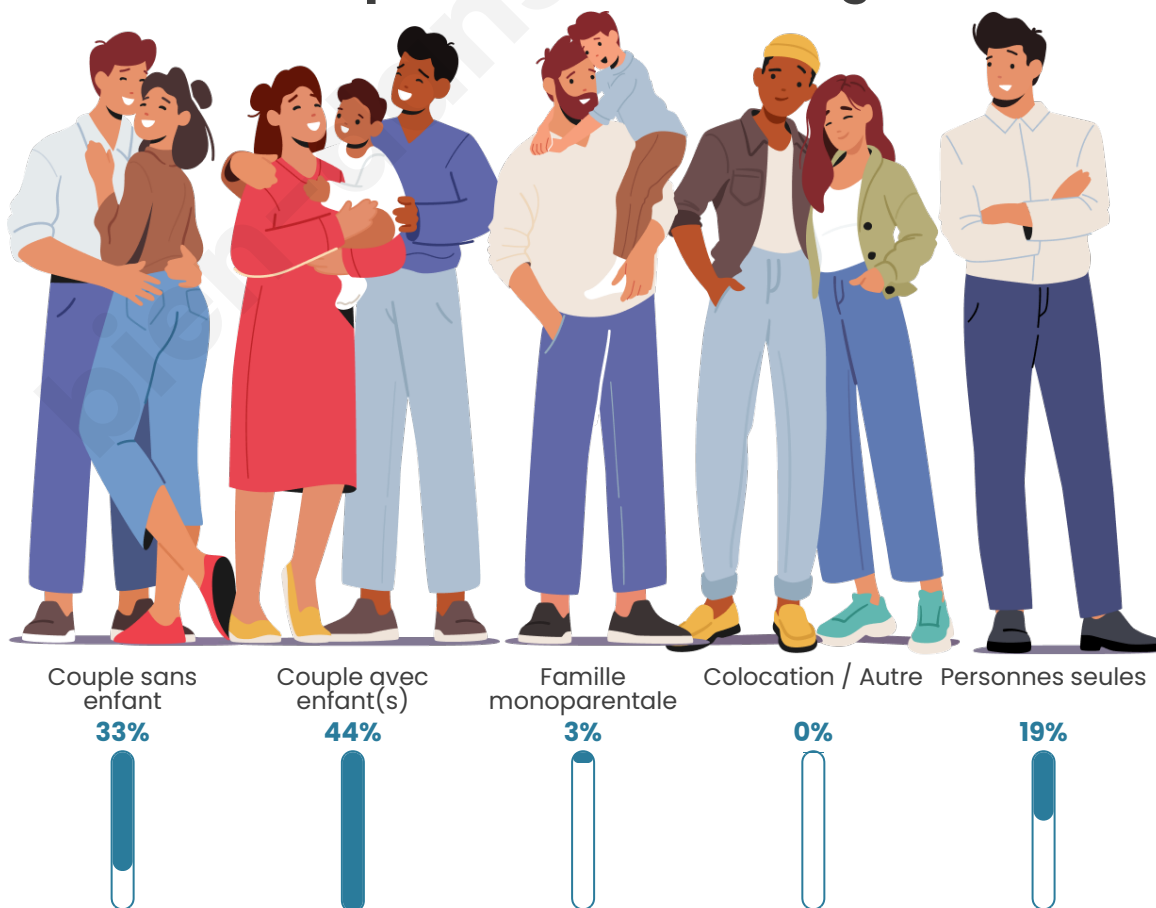

Tranche d'âge

Activité professionnelle

Niveau de diplôme

Composition des ménages

Profils électoraux

Premier tour

| | | |
|---|-----------------------|---------|
|  | Marine LE PEN | 24.46 % |
|  | Jean-Luc MÉLENCHON | 18.48 % |
|  | Emmanuel MACRON | 15.76 % |
|  | Valérie PÉCRESSE | 15.22 % |
|  | Éric ZEMMOUR | 8.70 % |
|  | Yannick JADOT | 7.07 % |
|  | Jean LASSALLE | 4.35 % |
|  | Fabien ROUSSEL | 2.17 % |
|  | Nathalie ARTHAUD | 1.09 % |
|  | Anne HIDALGO | 1.09 % |
|  | Nicolas DUPONT-AIGNAN | 1.09 % |
|  | Philippe POUTOU | 0.54 % |

Participation : 79.91%

Votes blancs : 7.82%

Votes nuls : 0.56%

Sécurité

Agressions physiques / sexuelles

0

Cambriolages

0