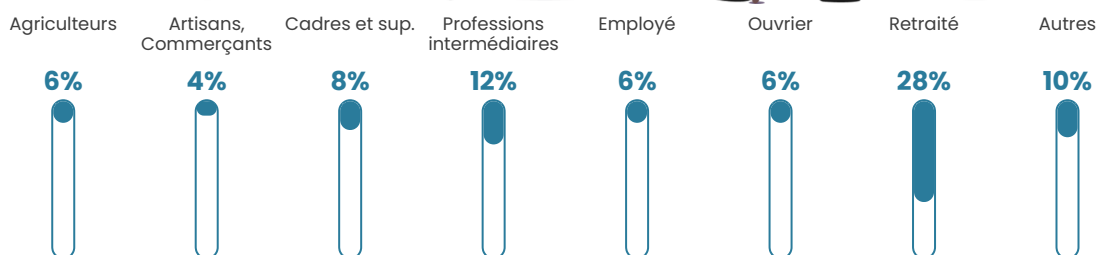

2.5%

Pop densité

8 h/km²

Revenu moyen

25 250 €/an

Evolution du nombre d'habitants

Sources : Institut national de la statistique et des études économiques (insee) selon Les dernières parutions officielles de 2024 portant sur les années 2020, 2021 et 2022.

Tranche d'âge

Activité professionnelle

Niveau de diplôme

Composition des ménages

Profils électoraux

Premier tour

| | | |
|---|-----------------------|---------|
|  | Marine LE PEN | 24.46 % |
|  | Jean-Luc MÉLENCHON | 18.48 % |
|  | Emmanuel MACRON | 15.76 % |
|  | Valérie PÉCRESSE | 15.22 % |
|  | Éric ZEMMOUR | 8.70 % |
|  | Yannick JADOT | 7.07 % |
|  | Jean LASSALLE | 4.35 % |
|  | Fabien ROUSSEL | 2.17 % |
|  | Nathalie ARTHAUD | 1.09 % |
|  | Anne HIDALGO | 1.09 % |
|  | Nicolas DUPONT-AIGNAN | 1.09 % |
|  | Philippe POUTOU | 0.54 % |