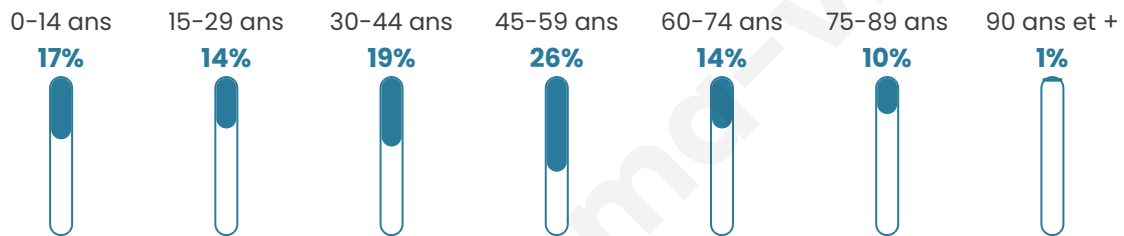

Statistiques sur la population

Nombre d'habitants

246

Age moyen

43 ans

Pop active

50%

Taux chômage

2.5%

Pop densité

8 h/km²

Revenu moyen

25 250 €/an

Evolution du nombre d'habitants

Sources : Institut national de la statistique et des études économiques (insee) selon Les dernières parutions officielles de 2024 portant sur les années 2020, 2021 et 2022.

Tranche d'âge

Activité professionnelle

Niveau de diplôme

Composition des ménages

Profils électoraux

Premier tour

| | | |
|---|-----------------------|---------|
|  | Marine LE PEN | 24.46 % |
|  | Jean-Luc MÉLENCHON | 18.48 % |
|  | Emmanuel MACRON | 15.76 % |
|  | Valérie PÉCRESSE | 15.22 % |
|  | Éric ZEMMOUR | 8.70 % |
|  | Yannick JADOT | 7.07 % |
|  | Jean LASSALLE | 4.35 % |
|  | Fabien ROUSSEL | 2.17 % |
|  | Nathalie ARTHAUD | 1.09 % |
|  | Anne HIDALGO | 1.09 % |
|  | Nicolas DUPONT-AIGNAN | 1.09 % |
|  | Philippe POUTOU | 0.54 % |

224 inscrits

Participation : 83.93%

Votes blancs : 1.06%

Votes nuls : 1.06%

Second tour

| | | |
|---|-----------------|---------|
|  | Emmanuel MACRON | 46,95 % |
|  | Marine LE PEN | 53,05 % |

224 inscrits