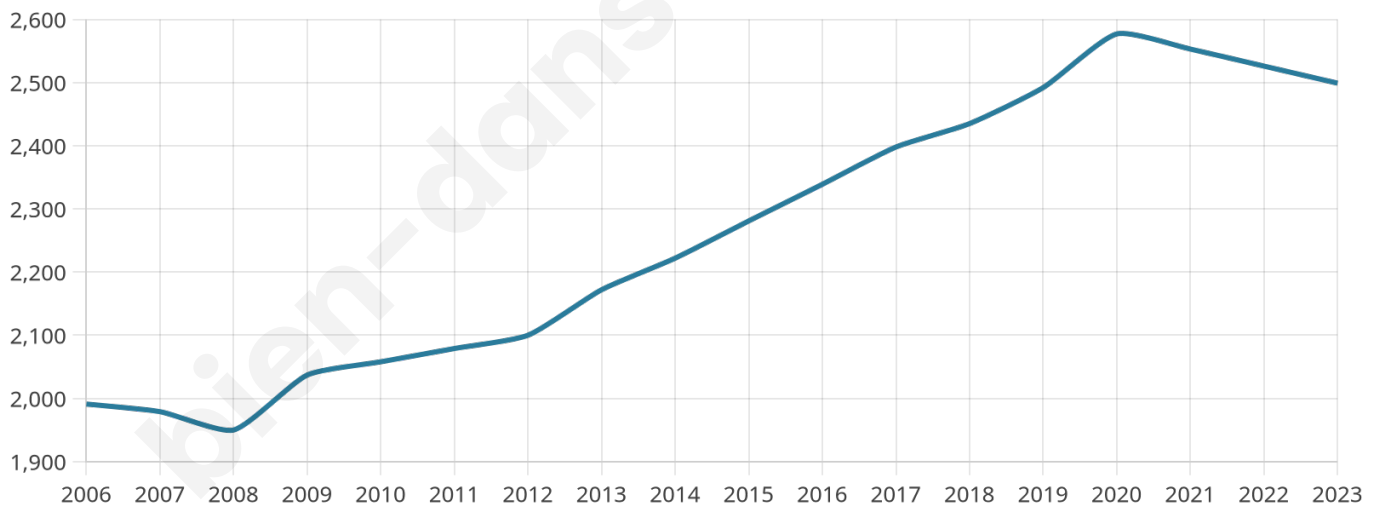

Version web

Ville de Saultain

Présenté par

BIEN dans
ma **VILLE** 

Sommaire

Situation géographique	3
Statistiques sur la population	4
Evolution du nombre d'habitants	4
Tranche d'âge	5
0-14 ans	5
15-29 ans	5
30-44 ans	5
45-59 ans	5
60-74 ans	5
75-89 ans	5
90 ans et +	5
Activité professionnelle	5
Agriculteurs	5
Artisans, Commerçants	5
Cadres et sup.	5
Professions intermédiaires	5
Employé	5
Ouvrier	5
Retraité	5
Autres	5
Niveau de diplôme	6
Sans diplôme ou CEP	6
Brevet, BEPC, DNB	6
CAP-BEP ou équivalent	6
BAC ou équivalent	6
BAC+2	6
BAC+3 ou +4	6
BAC+5 ou plus	6
Composition des ménages	6
Couple sans enfant	6
Couple avec enfant(s)	6
Famille monoparentale	6
Colocation / Autre	6
Personnes seules	6
Profils électoraux	7
Premier tour	7
Sécurité	8
Evolution du nombre d'infractions	8
Pour comparer	9
Services à la population	10
Commerce	10
Éducation	10
Villes autour de Saultain	11

2 499

Age moyen

39 ans

Pop active

51.3%

Taux chômage

7%

Pop densité

417 h/km²

Revenu moyen

24 400 €/an

Evolution du nombre d'habitants

Sources : Institut national de la statistique et des études économiques (insee) selon Les dernières parutions officielles de 2024 portant sur les années 2020, 2021 et 2022.