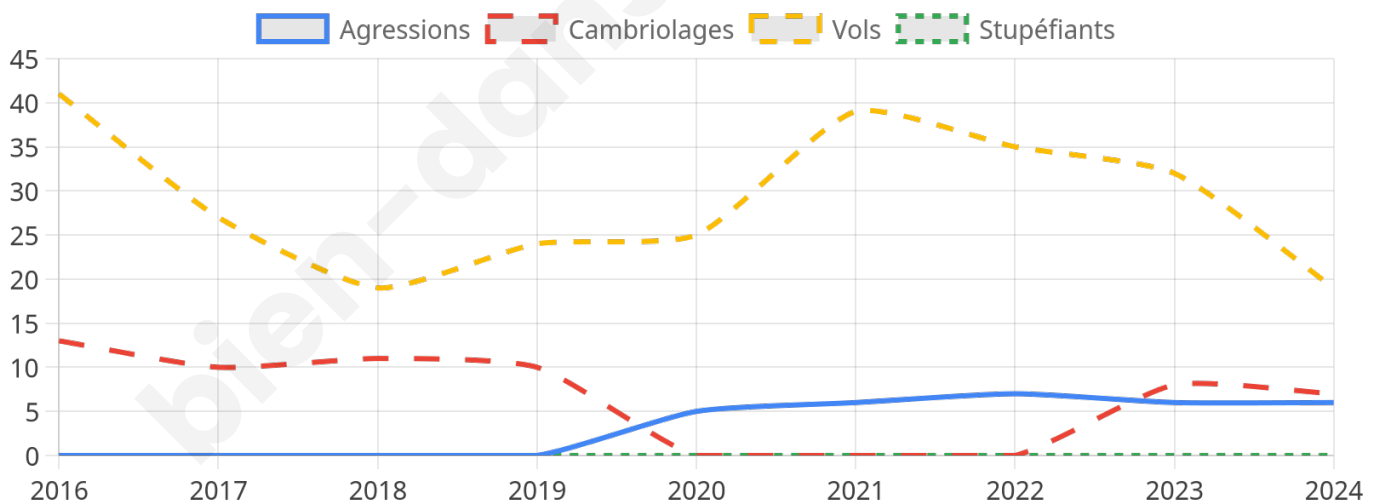

Sécurité

Agressions physiques / sexuelles

6

Cambriolages

7

Vols / dégradations

19

Stupéfiants

0

Evolution du nombre d'infractions