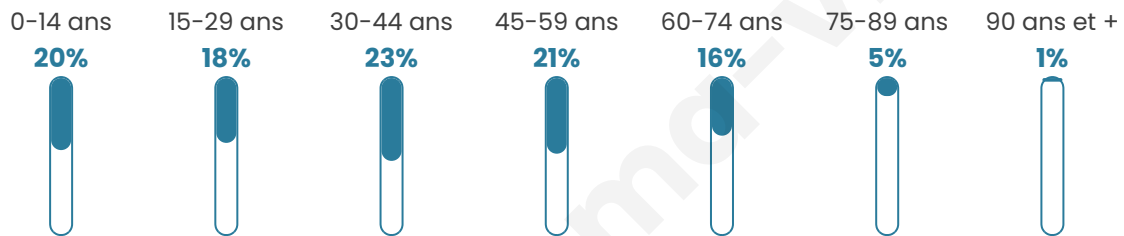

2 499

Age moyen

39 ans

Pop active

51.3%

Taux chômage

7%

Pop densité

417 h/km²

Revenu moyen

24 400 €/an

Evolution du nombre d'habitants

Sources : Institut national de la statistique et des études économiques (insee) selon Les dernières parutions officielles de 2024 portant sur les années 2020, 2021 et 2022.

Tranche d'âge

Activité professionnelle

Niveau de diplôme

Composition des ménages

Profils électoraux

Premier tour

	Marine LE PEN	32.21 %
	Emmanuel MACRON	28.36 %
	Jean-Luc MÉLENCHON	15.37 %
	Éric ZEMMOUR	6.53 %
	Fabien ROUSSEL	5.30 %
	Valérie PÉCRESSE	3.31 %
	Yannick JADOT	2.84 %
	Nicolas DUPONT-AIGNAN	2.00 %
	Jean LASSALLE	1.31 %
	Anne HIDALGO	1.31 %
	Nathalie ARTHAUD	0.85 %
	Philippe POUTOU	0.61 %