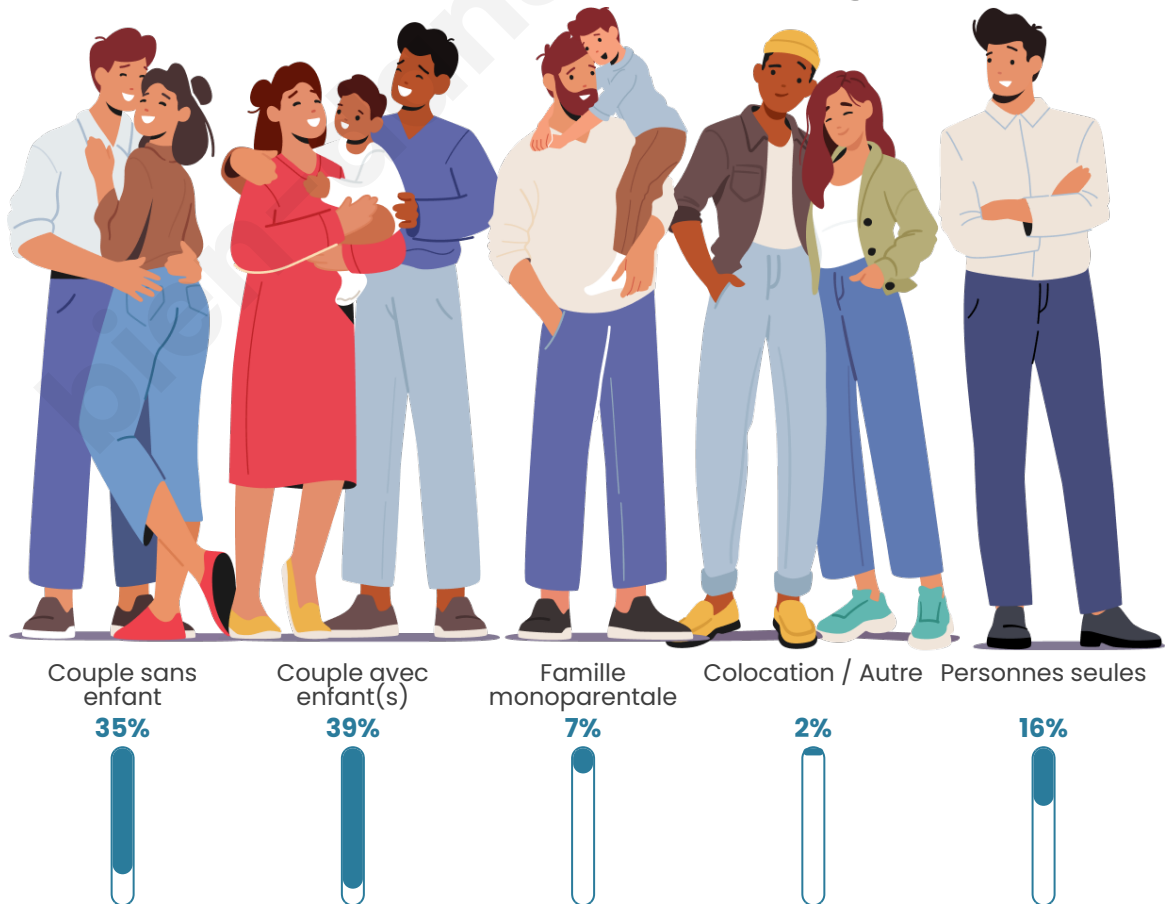

Tranche d'âge

Activité professionnelle

Niveau de diplôme

Composition des ménages

Profils électoraux

Premier tour

	Marine LE PEN	32.21 %
	Emmanuel MACRON	28.36 %
	Jean-Luc MÉLENCHON	15.37 %
	Éric ZEMMOUR	6.53 %
	Fabien ROUSSEL	5.30 %
	Valérie PÉCRESSE	3.31 %
	Yannick JADOT	2.84 %
	Nicolas DUPONT-AIGNAN	2.00 %
	Jean LASSALLE	1.31 %
	Anne HIDALGO	1.31 %
	Nathalie ARTHAUD	0.85 %
	Philippe POUTOU	0.61 %