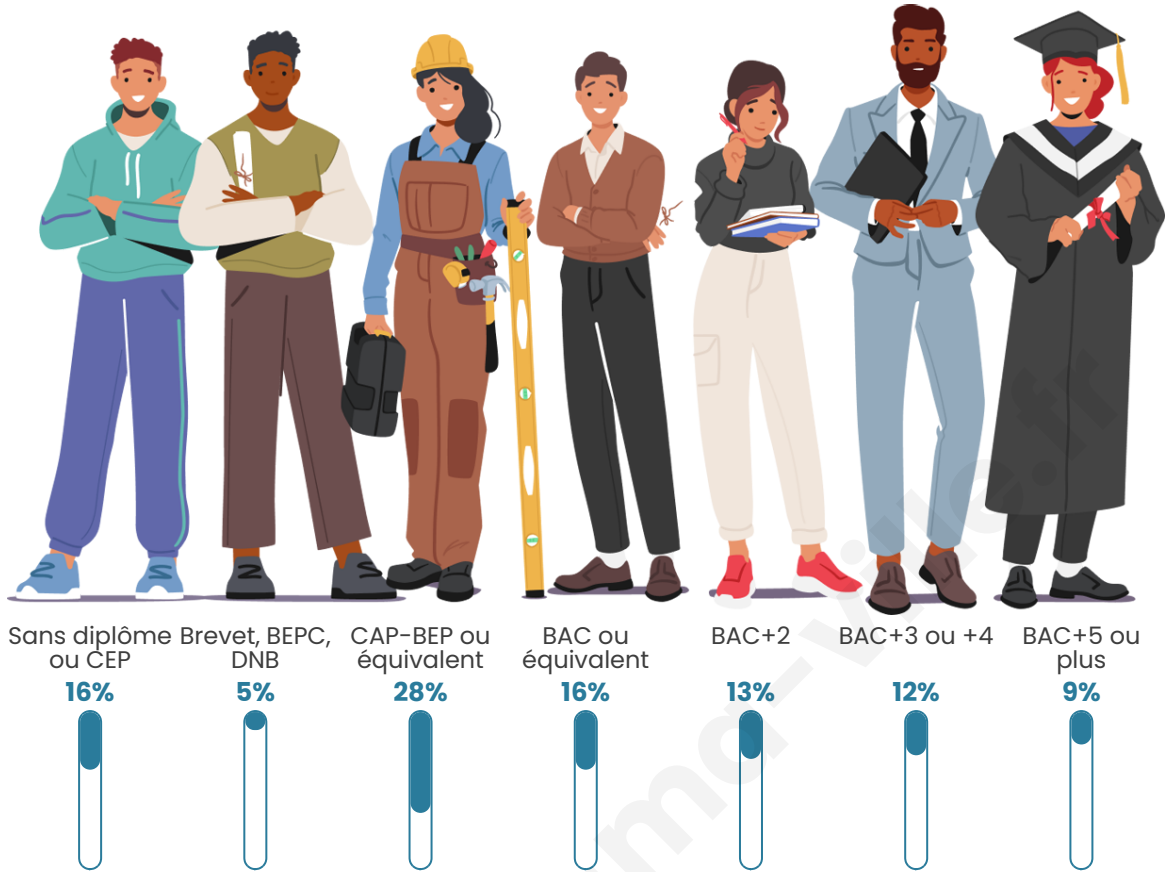

Tranche d'âge

Activité professionnelle

Niveau de diplôme

Composition des ménages

Profils électoraux

Premier tour

	Marine LE PEN	32.21 %
	Emmanuel MACRON	28.36 %
	Jean-Luc MÉLENCHON	15.37 %
	Éric ZEMMOUR	6.53 %
	Fabien ROUSSEL	5.30 %
	Valérie PÉCRESSE	3.31 %
	Yannick JADOT	2.84 %
	Nicolas DUPONT-AIGNAN	2.00 %
	Jean LASSALLE	1.31 %
	Anne HIDALGO	1.31 %
	Nathalie ARTHAUD	0.85 %
	Philippe POUTOU	0.61 %