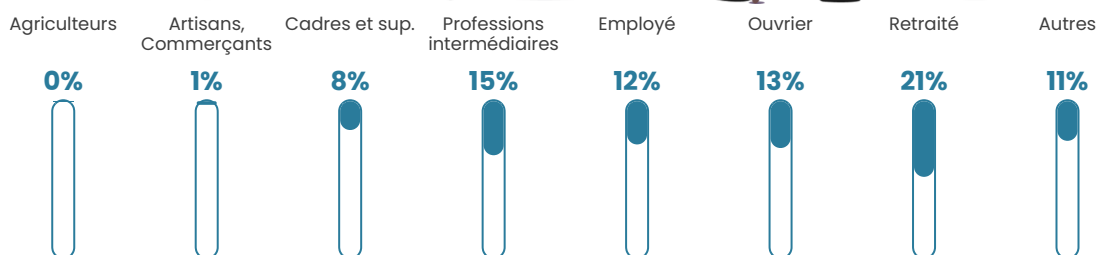

417 h/km²

Revenu moyen

24 400 €/an

Evolution du nombre d'habitants

Sources : Institut national de la statistique et des études économiques (insee) selon Les dernières parutions officielles de 2024 portant sur les années 2020, 2021 et 2022.

Tranche d'âge

Activité professionnelle

Niveau de diplôme

Composition des ménages

Profils électoraux

Premier tour

	Marine LE PEN	32.21 %
	Emmanuel MACRON	28.36 %
	Jean-Luc MÉLENCHON	15.37 %
	Éric ZEMMOUR	6.53 %
	Fabien ROUSSEL	5.30 %
	Valérie PÉCRESSE	3.31 %
	Yannick JADOT	2.84 %
	Nicolas DUPONT-AIGNAN	2.00 %
	Jean LASSALLE	1.31 %
	Anne HIDALGO	1.31 %
	Nathalie ARTHAUD	0.85 %
	Philippe POUTOU	0.61 %