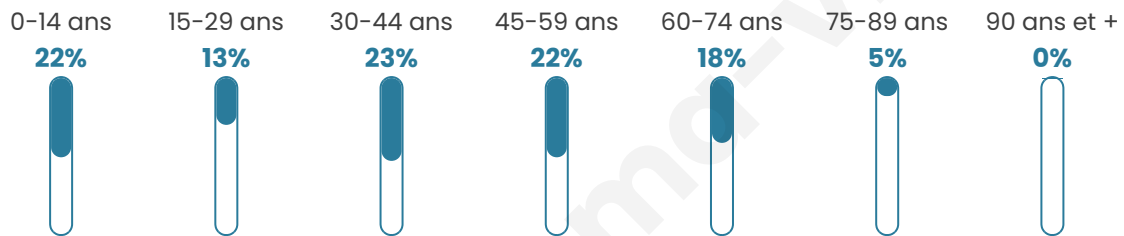

39 ans

Pop active

55.1%

Taux chômage

4.4%

Pop densité

23 h/km²

Revenu moyen

Tranche d'âge

Activité professionnelle

Niveau de diplôme

Composition des ménages

Profils électoraux

Premier tour

	Marine LE PEN	35.48 %
	Emmanuel MACRON	26.61 %
	Jean-Luc MÉLENCHON	16.13 %
	Yannick JADOT	5.65 %
	Éric ZEMMOUR	4.84 %
	Valérie PÉCRESSE	3.23 %
	Nicolas DUPONT-AIGNAN	3.23 %
	Nathalie ARTHAUD	2.42 %
	Jean LASSALLE	0.81 %
	Anne HIDALGO	0.81 %
	Philippe POUTOU	0.81 %
	Fabien ROUSSEL	0.00 %