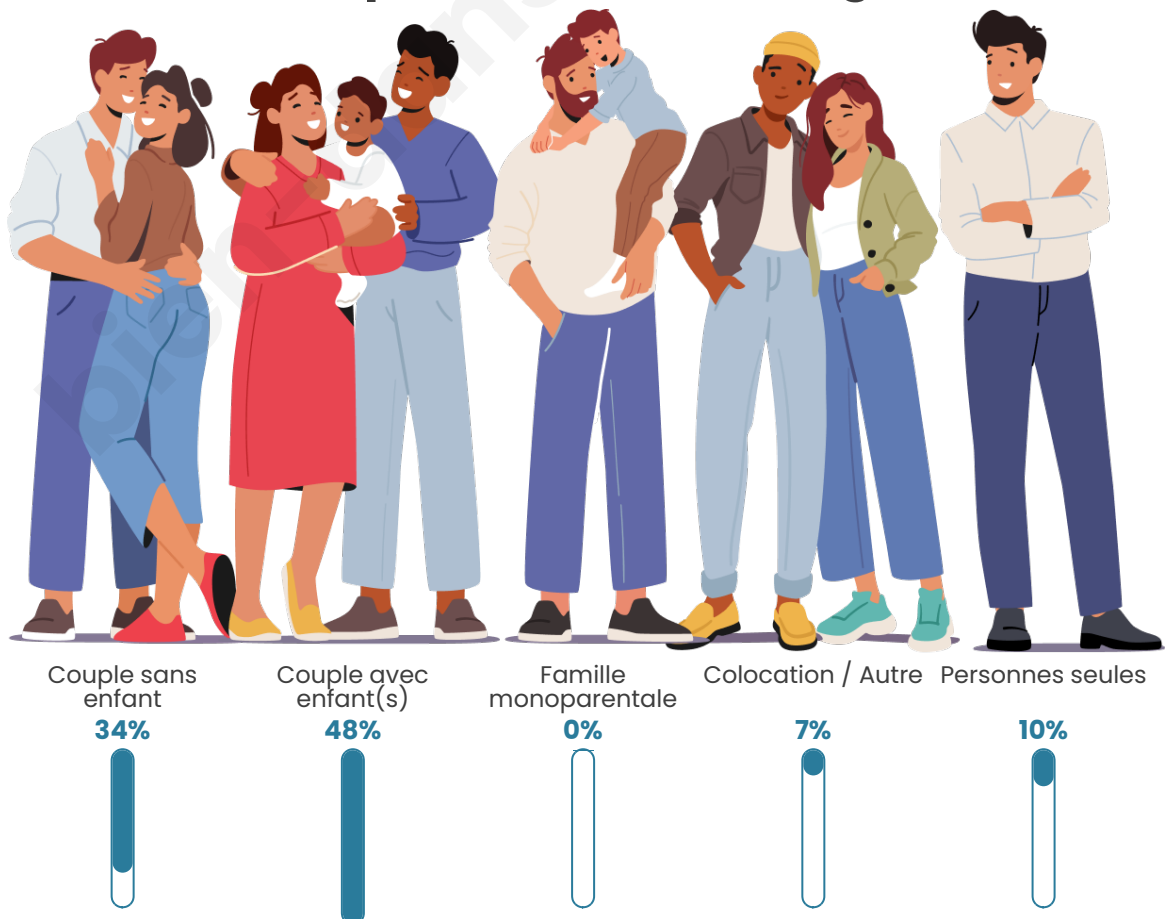

Tranche d'âge

Activité professionnelle

Niveau de diplôme

Composition des ménages

Profils électoraux

Premier tour

	Marine LE PEN	35.48 %
	Emmanuel MACRON	26.61 %
	Jean-Luc MÉLENCHON	16.13 %
	Yannick JADOT	5.65 %
	Éric ZEMMOUR	4.84 %
	Valérie PÉCRESSE	3.23 %
	Nicolas DUPONT-AIGNAN	3.23 %
	Nathalie ARTHAUD	2.42 %
	Jean LASSALLE	0.81 %
	Anne HIDALGO	0.81 %
	Philippe POUTOU	0.81 %
	Fabien ROUSSEL	0.00 %