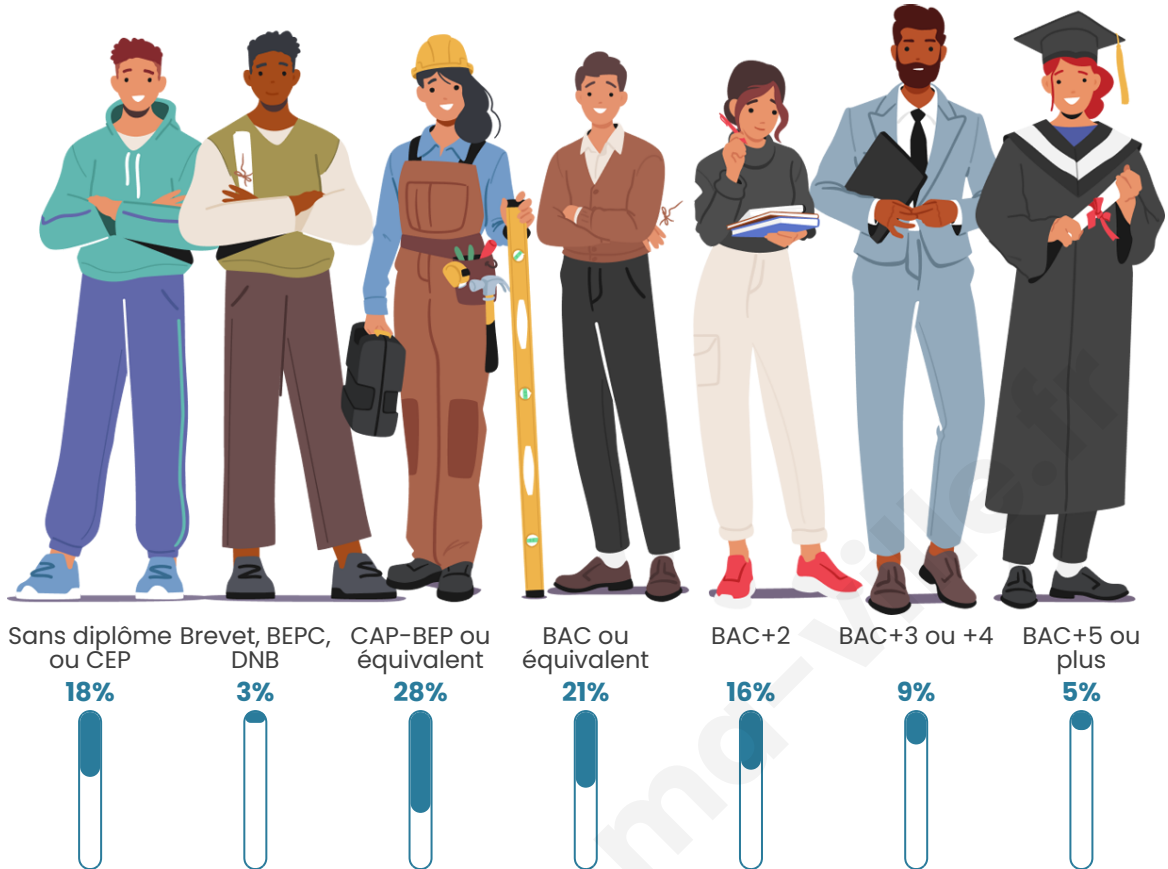

Tranche d'âge

Activité professionnelle

Niveau de diplôme

Composition des ménages

Profils électoraux

Premier tour

	Marine LE PEN	35.48 %
	Emmanuel MACRON	26.61 %
	Jean-Luc MÉLENCHON	16.13 %
	Yannick JADOT	5.65 %
	Éric ZEMMOUR	4.84 %
	Valérie PÉCRESSE	3.23 %
	Nicolas DUPONT-AIGNAN	3.23 %
	Nathalie ARTHAUD	2.42 %
	Jean LASSALLE	0.81 %
	Anne HIDALGO	0.81 %
	Philippe POUTOU	0.81 %
	Fabien ROUSSEL	0.00 %