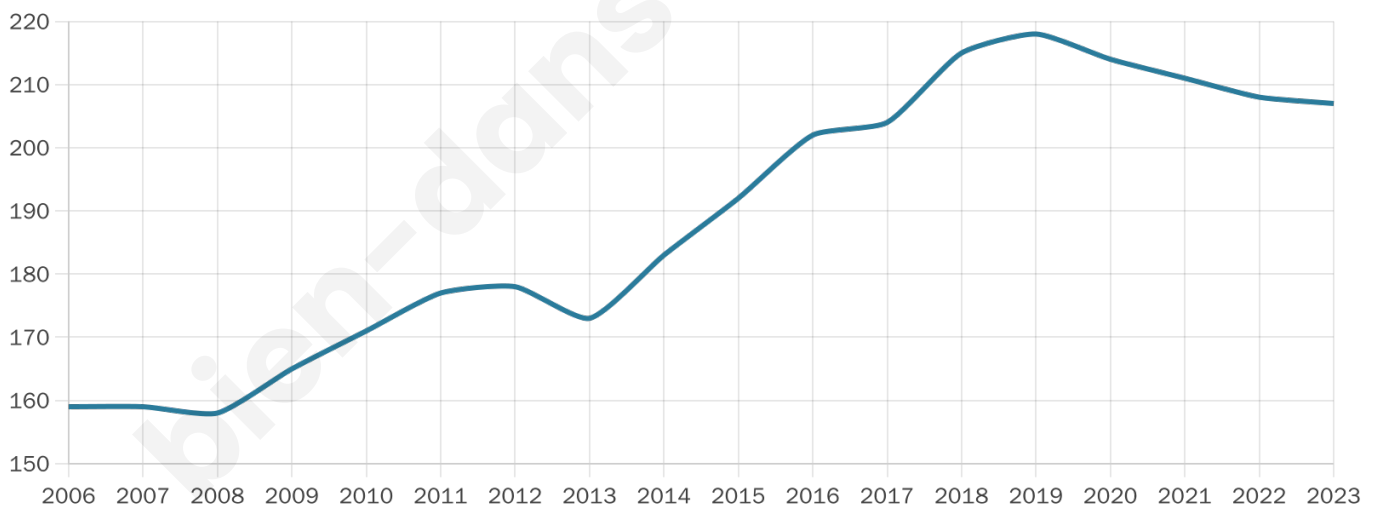

39 ans

Pop active

55.1%

Taux chômage

4.4%

Pop densité

23 h/km²

Revenu moyen

22 910 €/an

Evolution du nombre d'habitants

Sources : Institut national de la statistique et des études économiques (insee) selon Les dernières parutions officielles de 2024 portant sur les années 2020, 2021 et 2022.