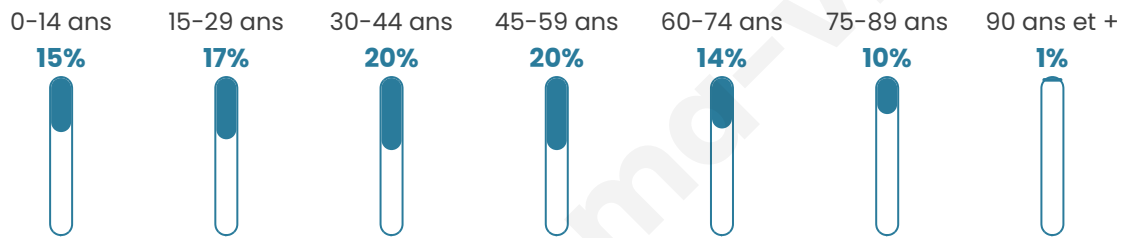

Age moyen

42 ans

Pop active

49.3%

Taux chômage

11.3%

Pop densité

204 h/km²

Revenu moyen

21 130 €/an

Evolution du nombre d'habitants

Sources : Institut national de la statistique et des études économiques (insee) selon Les dernières parutions officielles de 2024 portant sur les années 2020, 2021 et 2022.

Tranche d'âge

Activité professionnelle

Niveau de diplôme

Composition des ménages

Profils électoraux

Premier tour

	Marine LE PEN	32.95 %
	Emmanuel MACRON	25.58 %
	Jean-Luc MÉLENCHON	19.35 %
	Éric ZEMMOUR	7.83 %
	Valérie PÉCRESSE	4.38 %
	Nicolas DUPONT-AIGNAN	2.76 %
	Yannick JADOT	2.30 %
	Jean LASSALLE	1.38 %
	Anne HIDALGO	1.38 %
	Nathalie ARTHAUD	0.92 %
	Fabien ROUSSEL	0.69 %
	Philippe POUTOU	0.46 %

588 inscrits

Participation : 75.34%

Votes blancs : 1.81%

Votes nuls : 0.23%

Second tour

	Emmanuel MACRON	43,84 %
	Marine LE PEN	56,16 %

588 inscrits

Participation : 74.49%