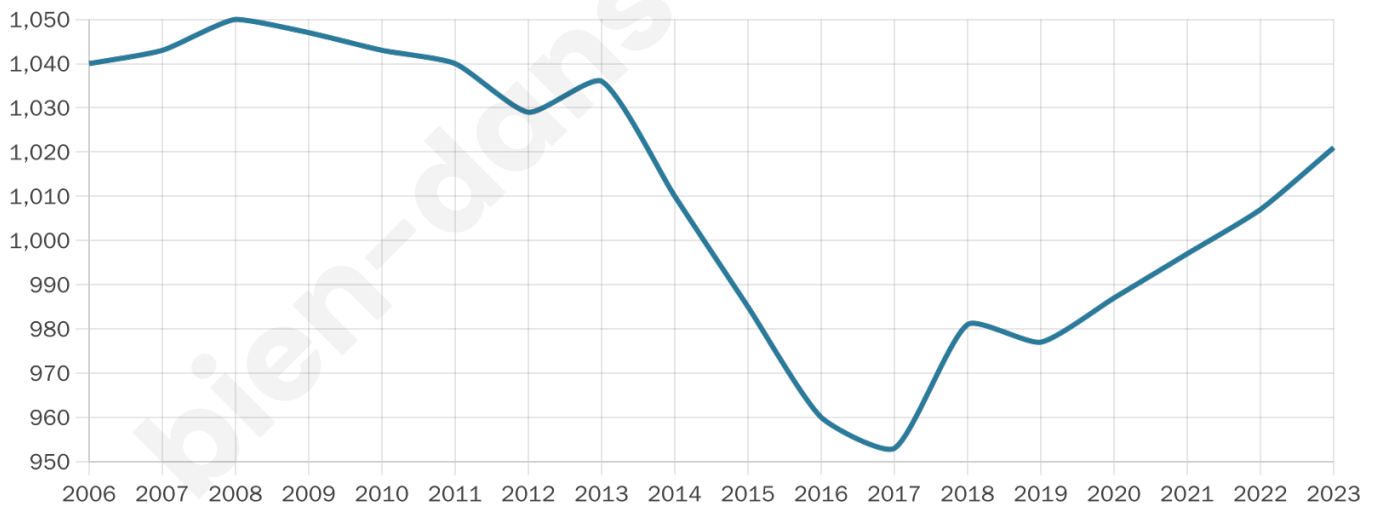

Age moyen

42 ans

Pop active

49.3%

Taux chômage

11.3%

Pop densité

204 h/km²

Revenu moyen

21 130 €/an

Evolution du nombre d'habitants

Sources : Institut national de la statistique et des études économiques (insee) selon Les dernières parutions officielles de 2024 portant sur les années 2020, 2021 et 2022.