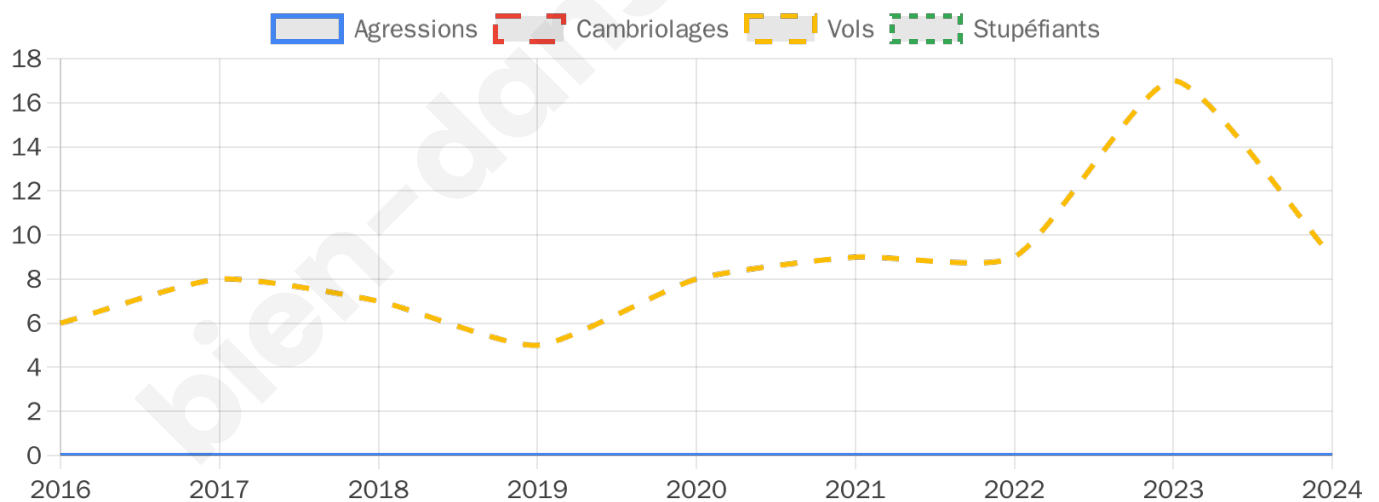

Sécurité

Agressions physiques / sexuelles

0

Cambriolages

0

Vols / dégradations

9

Stupéfiants

0

Evolution du nombre d'infractions