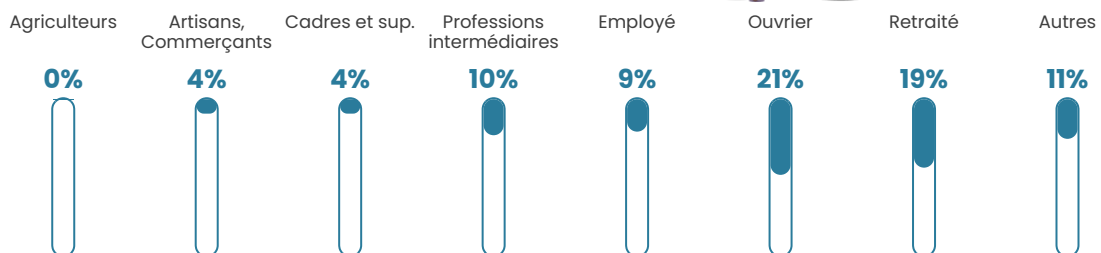

Revenu moyen

21 130 €/an

Evolution du nombre d'habitants

Sources : Institut national de la statistique et des études économiques (insee) selon Les dernières parutions officielles de 2024 portant sur les années 2020, 2021 et 2022.

Tranche d'âge

Activité professionnelle

Niveau de diplôme

Composition des ménages

Profils électoraux

Premier tour

	Marine LE PEN	32.95 %
	Emmanuel MACRON	25.58 %
	Jean-Luc MÉLENCHON	19.35 %
	Éric ZEMMOUR	7.83 %
	Valérie PÉCRESSE	4.38 %
	Nicolas DUPONT-AIGNAN	2.76 %
	Yannick JADOT	2.30 %
	Jean LASSALLE	1.38 %
	Anne HIDALGO	1.38 %
	Nathalie ARTHAUD	0.92 %
	Fabien ROUSSEL	0.69 %
	Philippe POUTOU	0.46 %