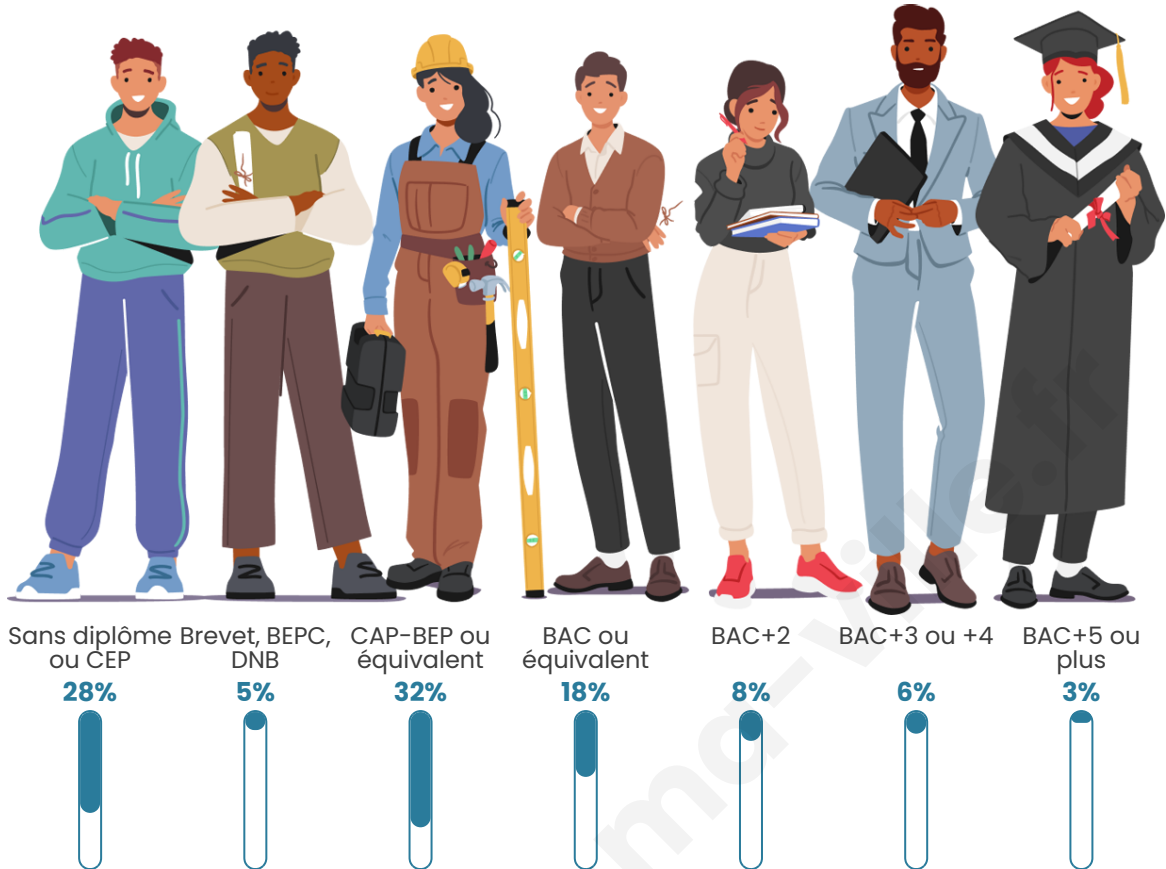

Age moyen

42 ans

Pop active

49.3%

Taux chômage

11.3%

Pop densité

204 h/km²

Tranche d'âge

Activité professionnelle

Niveau de diplôme

Composition des ménages

Profils électoraux

Premier tour

	Marine LE PEN	32.95 %
	Emmanuel MACRON	25.58 %
	Jean-Luc MÉLENCHON	19.35 %
	Éric ZEMMOUR	7.83 %
	Valérie PÉCRESSE	4.38 %
	Nicolas DUPONT-AIGNAN	2.76 %
	Yannick JADOT	2.30 %
	Jean LASSALLE	1.38 %
	Anne HIDALGO	1.38 %
	Nathalie ARTHAUD	0.92 %
	Fabien ROUSSEL	0.69 %
	Philippe POUTOU	0.46 %