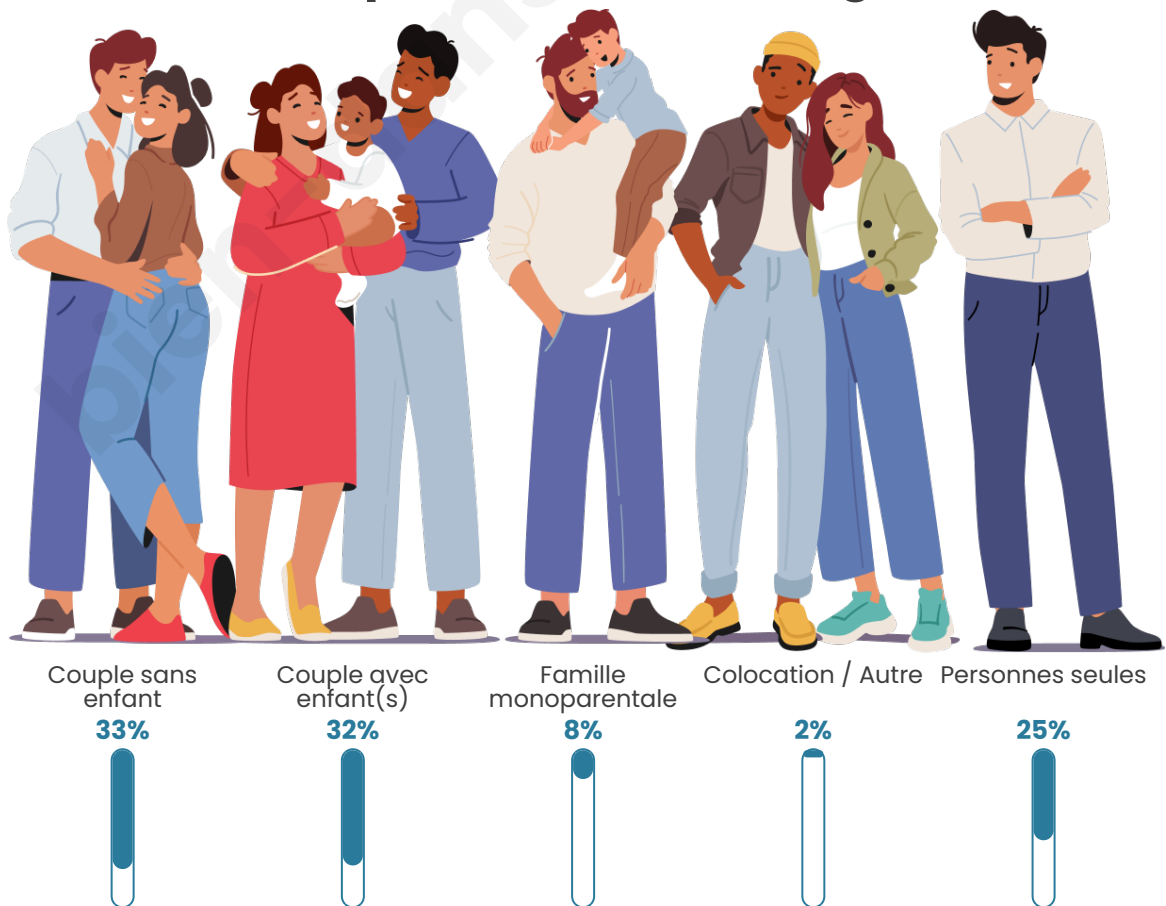

Tranche d'âge

Activité professionnelle

Niveau de diplôme

Composition des ménages

Profils électoraux

Premier tour

	Marine LE PEN	32.95 %
	Emmanuel MACRON	25.58 %
	Jean-Luc MÉLENCHON	19.35 %
	Éric ZEMMOUR	7.83 %
	Valérie PÉCRESSE	4.38 %
	Nicolas DUPONT-AIGNAN	2.76 %
	Yannick JADOT	2.30 %
	Jean LASSALLE	1.38 %
	Anne HIDALGO	1.38 %
	Nathalie ARTHAUD	0.92 %
	Fabien ROUSSEL	0.69 %
	Philippe POUTOU	0.46 %