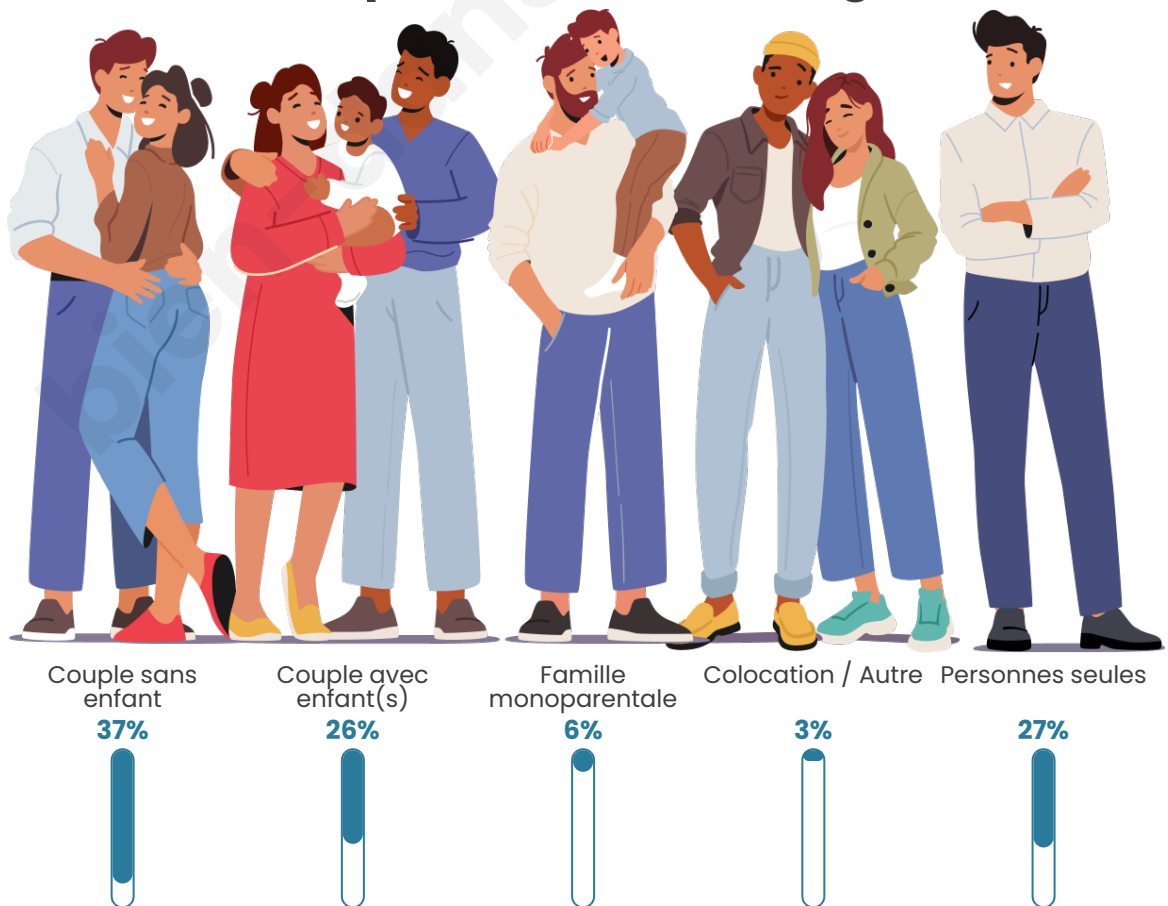

Tranche d'âge

Activité professionnelle

Niveau de diplôme

Composition des ménages

Profils électoraux

Premier tour

	Marine LE PEN	28.12 %
	Emmanuel MACRON	22.95 %
	Jean-Luc MÉLENCHON	14.17 %
	Éric ZEMMOUR	10.35 %
	Jean LASSALLE	6.75 %
	Valérie PÉCRESSÉ	5.06 %
	Yannick JADOT	4.39 %
	Nicolas DUPONT-AIGNAN	2.36 %
	Fabien ROUSSEL	2.25 %
	Anne HIDALGO	1.57 %
	Philippe POUTOU	1.46 %
	Nathalie ARTHAUD	0.56 %