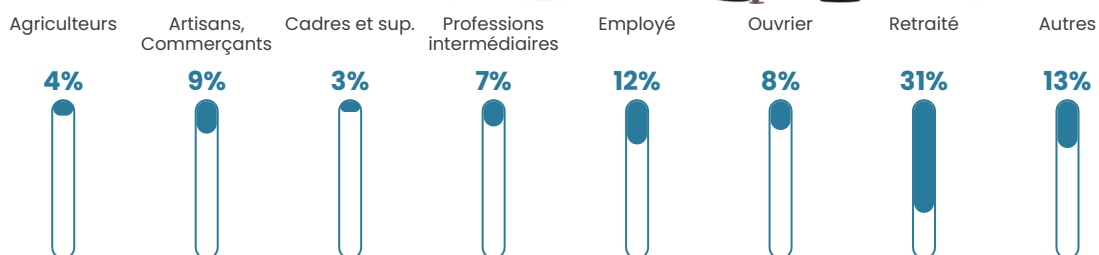

12 h/km²

Revenu moyen

20 250 €/an

Evolution du nombre d'habitants

Sources : Institut national de la statistique et des études économiques (insee) selon Les dernières parutions officielles de 2024 portant sur les années 2020, 2021 et 2022.

Tranche d'âge

Activité professionnelle

Niveau de diplôme

Composition des ménages

Profils électoraux

Premier tour

	Marine LE PEN	28.12 %
	Emmanuel MACRON	22.95 %
	Jean-Luc MÉLENCHON	14.17 %
	Éric ZEMMOUR	10.35 %
	Jean LASSALLE	6.75 %
	Valérie PÉCRESSÉ	5.06 %
	Yannick JADOT	4.39 %
	Nicolas DUPONT-AIGNAN	2.36 %
	Fabien ROUSSEL	2.25 %
	Anne HIDALGO	1.57 %
	Philippe POUTOU	1.46 %
	Nathalie ARTHAUD	0.56 %