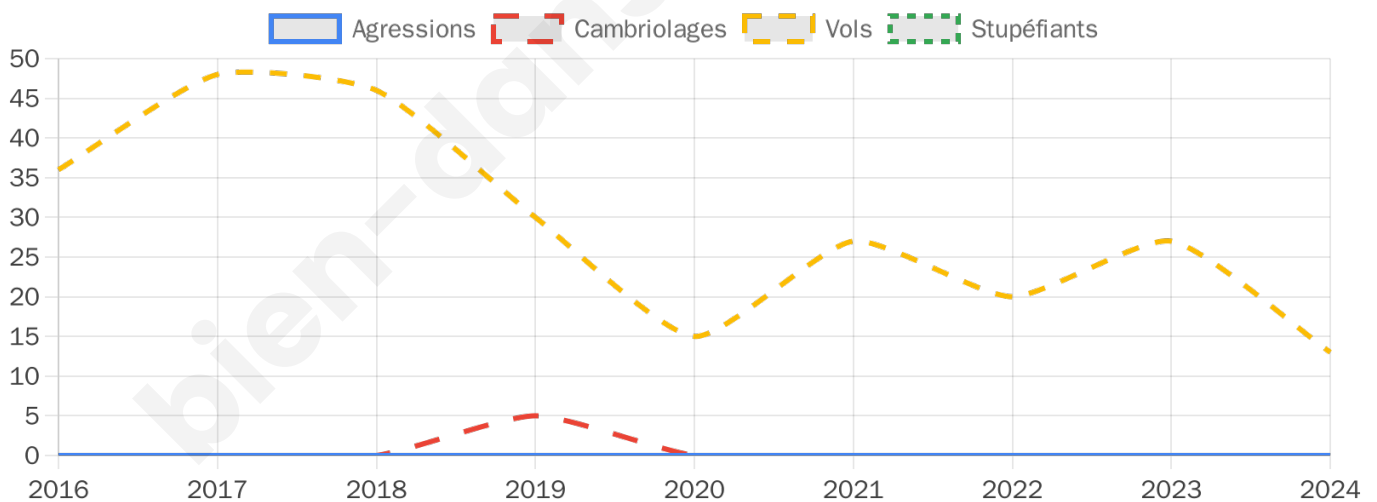

Second tour

	Emmanuel MACRON	48,94 %
	Marine LE PEN	51,06 %

1140 inscrits

Participation : 78.51%

Votes blancs : 5.47%

Votes nuls : 4.58%

1140 inscrits

Participation : 79.82%

13

Stupéfiants

0

Evolution du nombre d'infractions

Pour comparer

(en proportion du nombre d'habitants)

Sources : Bases statistiques communale, départementale et régionale de la délinquance enregistrée par la police et la gendarmerie nationales selon les dernières parutions officielles de 2025 portant sur l'année 2024 ([data.gouv](https://data.gouv.fr)).