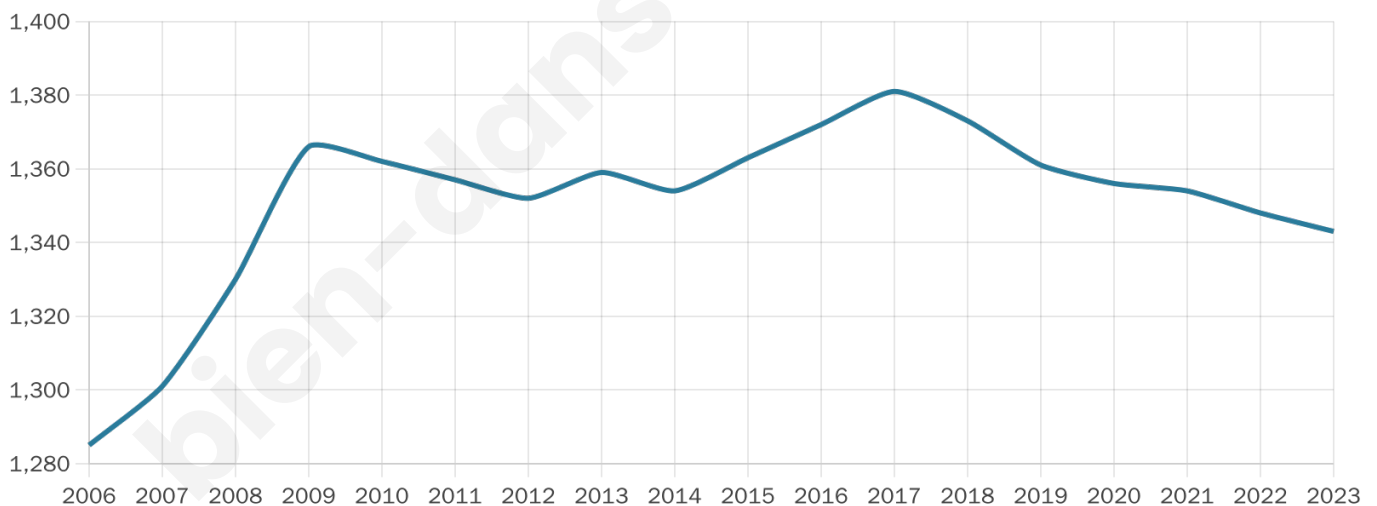

1 343

Age moyen

47 ans

Pop active

41.7%

Taux chômage

8.4%

Pop densité

12 h/km²

Revenu moyen

20 250 €/an

Evolution du nombre d'habitants

Sources : Institut national de la statistique et des études économiques (insee) selon Les dernières parutions officielles de 2024 portant sur les années 2020, 2021 et 2022.