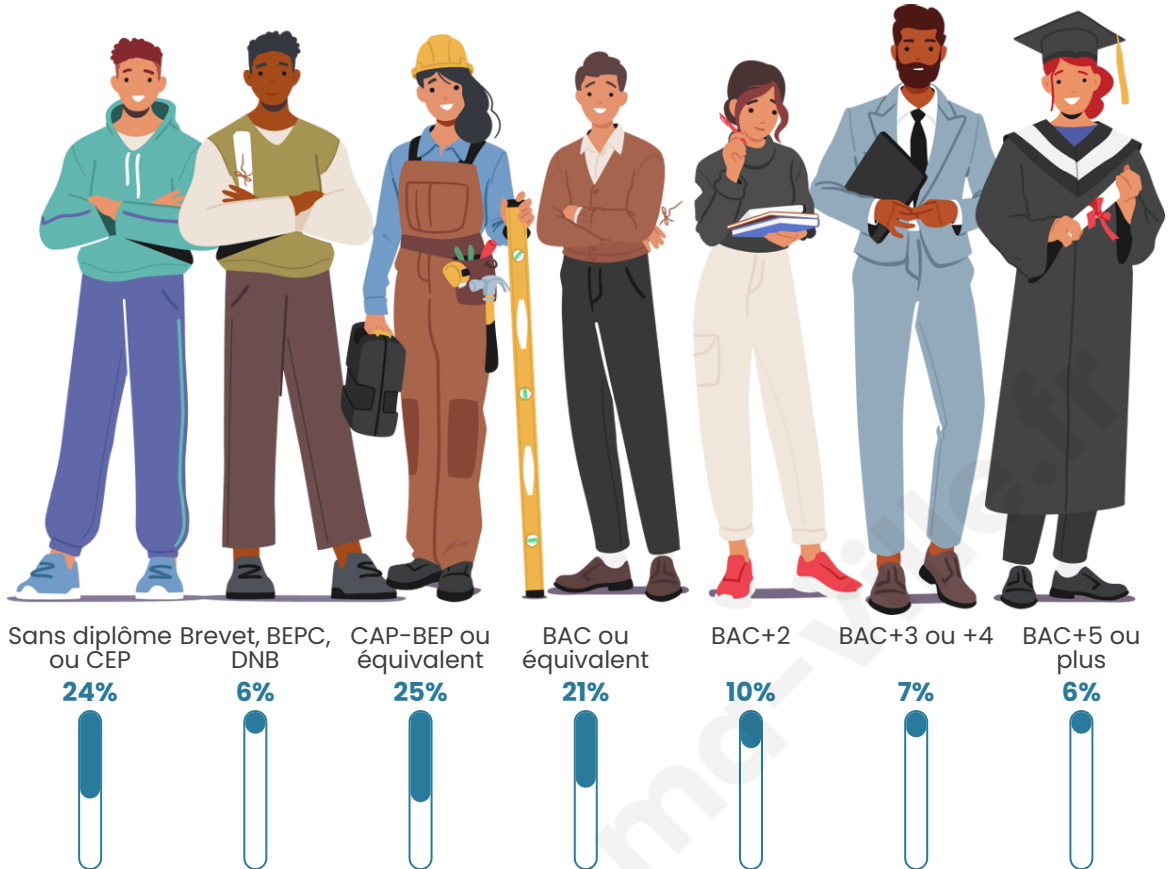

1 343

Age moyen

47 ans

Pop active

41.7%

Taux chômage

8.4%

Pop densité

Tranche d'âge

Activité professionnelle

Niveau de diplôme

Composition des ménages

Profils électoraux

Premier tour

	Marine LE PEN	28.12 %
	Emmanuel MACRON	22.95 %
	Jean-Luc MÉLENCHON	14.17 %
	Éric ZEMMOUR	10.35 %
	Jean LASSALLE	6.75 %
	Valérie PÉCRESSÉ	5.06 %
	Yannick JADOT	4.39 %
	Nicolas DUPONT-AIGNAN	2.36 %
	Fabien ROUSSEL	2.25 %
	Anne HIDALGO	1.57 %
	Philippe POUTOU	1.46 %
	Nathalie ARTHAUD	0.56 %