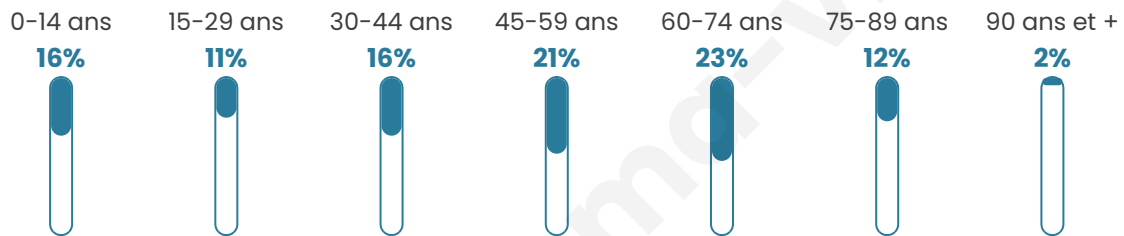

1 343

Age moyen

47 ans

Pop active

41.7%

Taux chômage

8.4%

Pop densité

12 h/km²

Revenu moyen

20 250 €/an

Evolution du nombre d'habitants

Sources : Institut national de la statistique et des études économiques (insee) selon Les dernières parutions officielles de 2024 portant sur les années 2020, 2021 et 2022.

Tranche d'âge

Activité professionnelle

Niveau de diplôme

Composition des ménages

Profils électoraux

Premier tour

	Marine LE PEN	28.12 %
	Emmanuel MACRON	22.95 %
	Jean-Luc MÉLENCHON	14.17 %
	Éric ZEMMOUR	10.35 %
	Jean LASSALLE	6.75 %
	Valérie PÉCRESSÉ	5.06 %
	Yannick JADOT	4.39 %
	Nicolas DUPONT-AIGNAN	2.36 %
	Fabien ROUSSEL	2.25 %
	Anne HIDALGO	1.57 %
	Philippe POUTOU	1.46 %
	Nathalie ARTHAUD	0.56 %