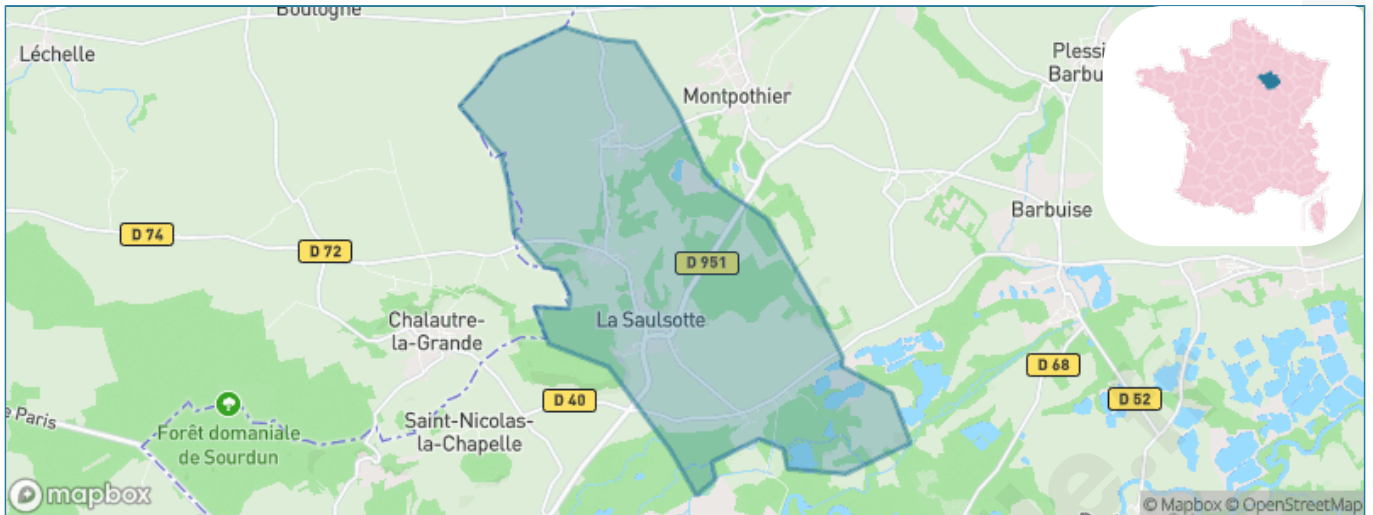

Version web

Ville de La Saulsotte

Présenté par

BIEN dans
ma **VILLE** 

Sommaire

Situation géographique	3
Statistiques sur la population	4
Evolution du nombre d'habitants	4
Tranche d'âge	5
0-14 ans	5
15-29 ans	5
30-44 ans	5
45-59 ans	5
60-74 ans	5
75-89 ans	5
90 ans et +	5
Activité professionnelle	5
Agriculteurs	5
Artisans, Commerçants	5
Cadres et sup.	5
Professions intermédiaires	5
Employé	5
Ouvrier	5
Retraité	5
Autres	5
Niveau de diplôme	6
Sans diplôme ou CEP	6
Brevet, BEPC, DNB	6
CAP-BEP ou équivalent	6
BAC ou équivalent	6
BAC+2	6
BAC+3 ou +4	6
BAC+5 ou plus	6
Composition des ménages	6
Couple sans enfant	6
Couple avec enfant(s)	6
Famille monoparentale	6
Colocation / Autre	6
Personnes seules	6
Profil électoraux	7
Premier tour	7
Sécurité	8
Evolution du nombre d'infractions	8
Pour comparer	9
Services à la population	10
Commerce	10
Éducation	10
Villes autour de La Saulsotte	12
Avis sur la ville de La Saulsotte	13
Moyenne par critère	13
Villes autour de La Saulsotte	13
Répartition des avis par note	13
Répartition des avis par note	13

Situation géographique

i Informations clés

- **Région** : Grand Est
- **Département** : Aube
- **Code postal** : 10400
- **Superficie** : 18 km²

Statistiques sur la population

Nombre d'habitants

677

Age moyen