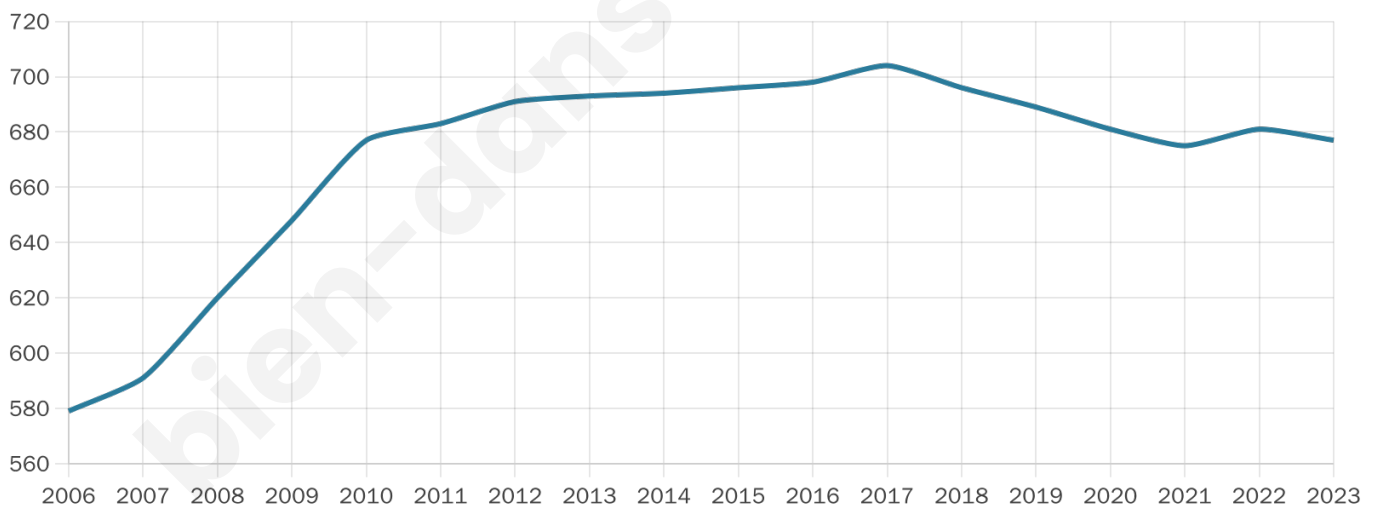

Version web

Ville de La Saulsotte

Présenté par

BIEN dans
ma **VILLE** 

Sommaire

Situation géographique	3
Statistiques sur la population	4
Evolution du nombre d'habitants	4
Tranche d'âge	5
0-14 ans	5
15-29 ans	5
30-44 ans	5
45-59 ans	5
60-74 ans	5
75-89 ans	5
90 ans et +	5
Activité professionnelle	5
Agriculteurs	5
Artisans, Commerçants	5
Cadres et sup.	5
Professions intermédiaires	5
Employé	5
Ouvrier	5
Retraité	5
Autres	5
Niveau de diplôme	6
Sans diplôme ou CEP	6
Brevet, BEPC, DNB	6
CAP-BEP ou équivalent	6
BAC ou équivalent	6
BAC+2	6
BAC+3 ou +4	6
BAC+5 ou plus	6
Composition des ménages	6
Couple sans enfant	6
Couple avec enfant(s)	6
Famille monoparentale	6
Colocation / Autre	6
Personnes seules	6
Profil électoraux	7
Premier tour	7
Sécurité	8
Evolution du nombre d'infractions	8
Pour comparer	9
Services à la population	10
Commerce	10
Éducation	10
Villes autour de La Saulsotte	12
Avis sur la ville de La Saulsotte	13
Moyenne par critère	13
Villes autour de La Saulsotte	13
Répartition des avis par note	13
Répartition des avis par note	13

38 ans

Pop active

50.5%

Taux chômage

8.7%

Pop densité

38 h/km²

Revenu moyen

23 310 €/an

Evolution du nombre d'habitants

Sources : Institut national de la statistique et des études économiques (insee) selon Les dernières parutions officielles de 2024 portant sur les années 2020, 2021 et 2022.