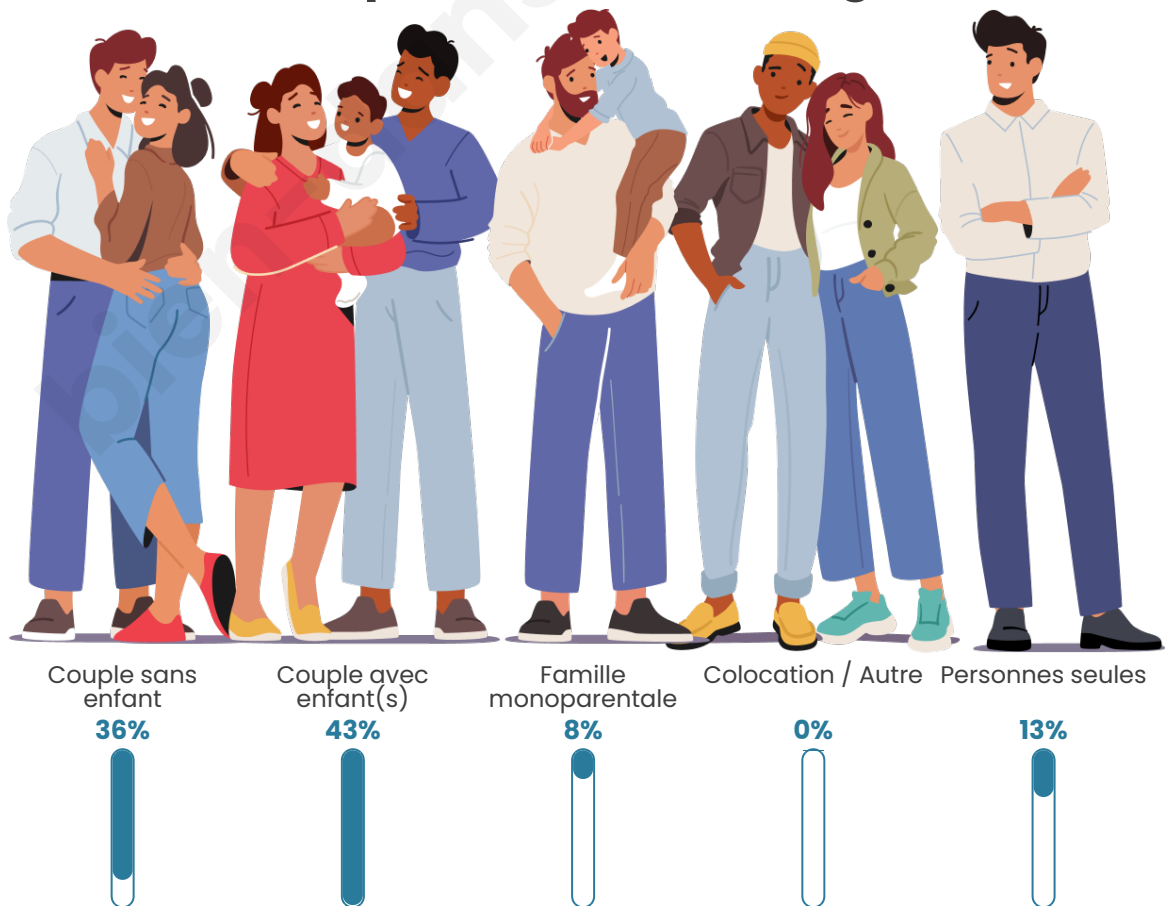

Tranche d'âge

Activité professionnelle

Niveau de diplôme

Composition des ménages

Profils électoraux

Premier tour

	Marine LE PEN	46.05 %
	Jean-Luc MÉLENCHON	14.41 %
	Emmanuel MACRON	13.28 %
	Éric ZEMMOUR	12.71 %
	Nicolas DUPONT-AIGNAN	3.67 %
	Jean LASSALLE	3.11 %
	Fabien ROUSSEL	1.98 %
	Valérie PÉCRESSE	1.41 %
	Yannick JADOT	1.13 %
	Philippe POUTOU	1.13 %
	Nathalie ARTHAUD	0.56 %
	Anne HIDALGO	0.56 %