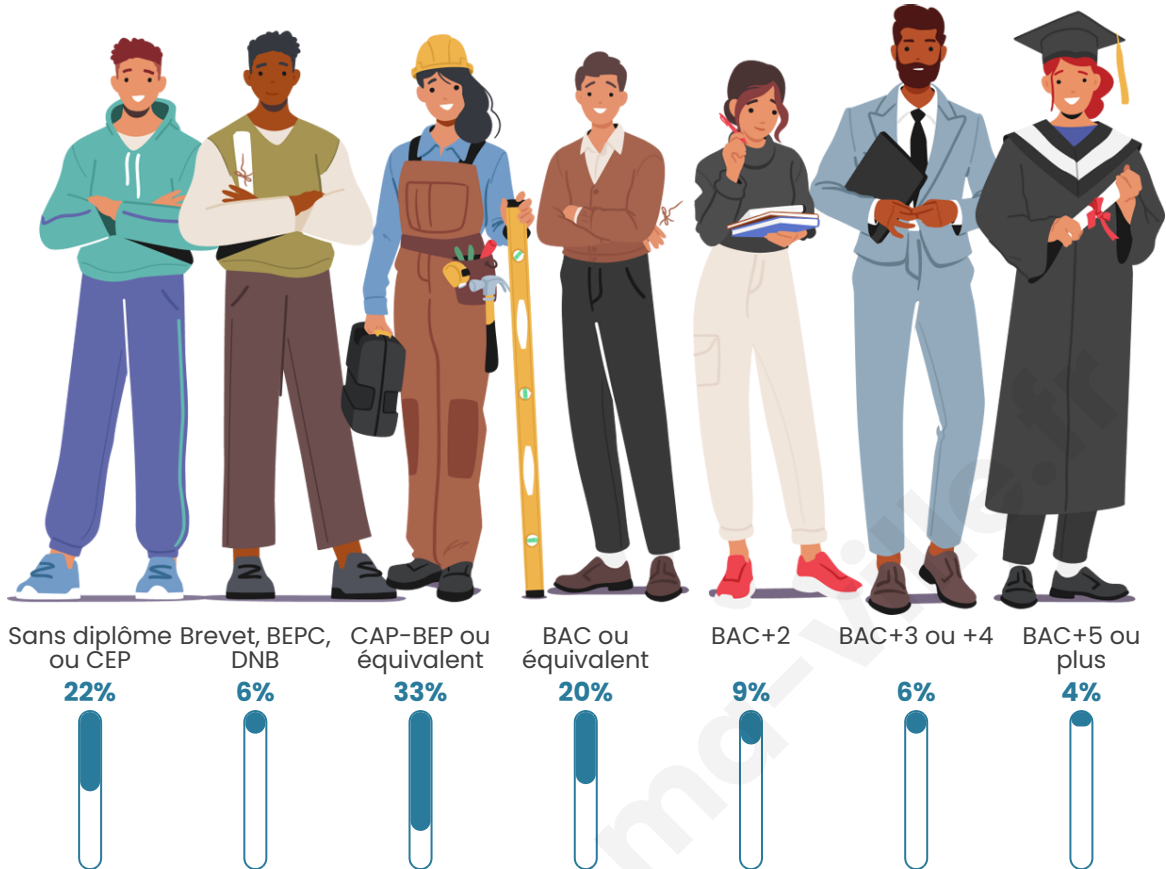

Tranche d'âge

Activité professionnelle

Niveau de diplôme

Composition des ménages

Profils électoraux

Premier tour

	Marine LE PEN	46.05 %
	Jean-Luc MÉLENCHON	14.41 %
	Emmanuel MACRON	13.28 %
	Éric ZEMMOUR	12.71 %
	Nicolas DUPONT-AIGNAN	3.67 %
	Jean LASSALLE	3.11 %
	Fabien ROUSSEL	1.98 %
	Valérie PÉCRESSE	1.41 %
	Yannick JADOT	1.13 %
	Philippe POUTOU	1.13 %
	Nathalie ARTHAUD	0.56 %
	Anne HIDALGO	0.56 %