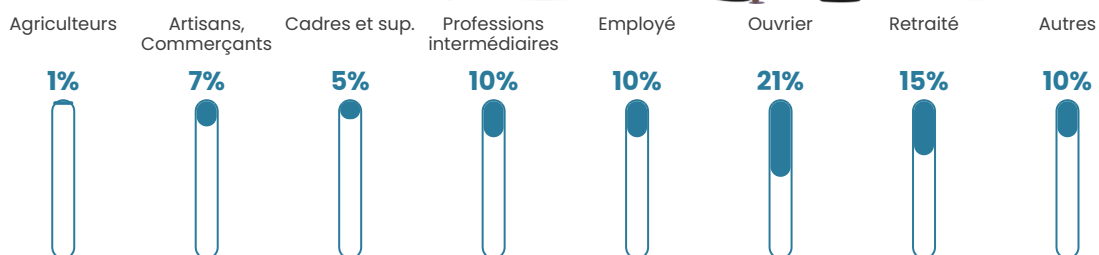

23 310 €/an

Evolution du nombre d'habitants

Sources : Institut national de la statistique et des études économiques (insee) selon Les dernières parutions officielles de 2024 portant sur les années 2020, 2021 et 2022.

Tranche d'âge

Activité professionnelle

Niveau de diplôme

Composition des ménages

Profils électoraux

Premier tour

	Marine LE PEN	46.05 %
	Jean-Luc MÉLENCHON	14.41 %
	Emmanuel MACRON	13.28 %
	Éric ZEMMOUR	12.71 %
	Nicolas DUPONT-AIGNAN	3.67 %
	Jean LASSALLE	3.11 %
	Fabien ROUSSEL	1.98 %
	Valérie PÉCRESSE	1.41 %
	Yannick JADOT	1.13 %
	Philippe POUTOU	1.13 %
	Nathalie ARTHAUD	0.56 %
	Anne HIDALGO	0.56 %