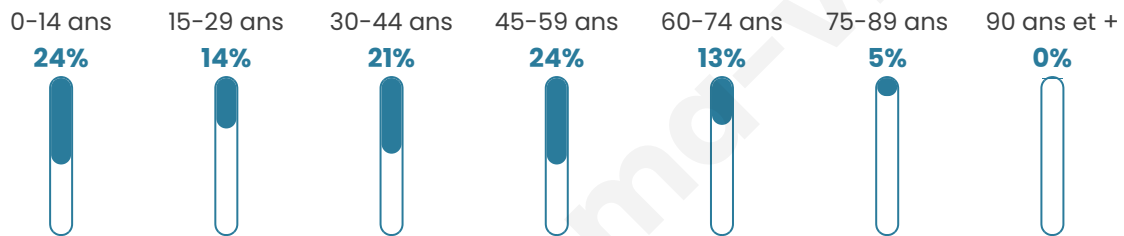

38 ans

Pop active

50.5%

Taux chômage

8.7%

Pop densité

38 h/km²

Revenu moyen

23 310 €/an

Evolution du nombre d'habitants

Sources : Institut national de la statistique et des études économiques (insee) selon Les dernières parutions officielles de 2024 portant sur les années 2020, 2021 et 2022.

Tranche d'âge

Activité professionnelle

Niveau de diplôme

Composition des ménages

Profils électoraux

Premier tour

	Marine LE PEN	46.05 %
	Jean-Luc MÉLENCHON	14.41 %
	Emmanuel MACRON	13.28 %
	Éric ZEMMOUR	12.71 %
	Nicolas DUPONT-AIGNAN	3.67 %
	Jean LASSALLE	3.11 %
	Fabien ROUSSEL	1.98 %
	Valérie PÉCRESSE	1.41 %
	Yannick JADOT	1.13 %
	Philippe POUTOU	1.13 %
	Nathalie ARTHAUD	0.56 %
	Anne HIDALGO	0.56 %