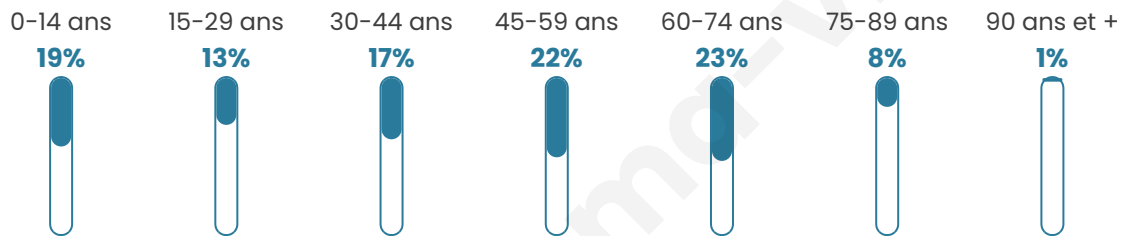

Nombre d'habitants

758

Age moyen

43 ans

Pop active

42.1%

Taux chômage

7.3%

Pop densité

29 h/km²

Revenu moyen

21 660 €/an

Evolution du nombre d'habitants

Sources : Institut national de la statistique et des études économiques (insee) selon Les dernières parutions officielles de 2024 portant sur les années 2020, 2021 et 2022.

Tranche d'âge

Activité professionnelle

Niveau de diplôme

Composition des ménages

Profils électoraux

Premier tour

	Marine LE PEN	38.78 %
	Emmanuel MACRON	15.87 %
	Jean-Luc MÉLENCHON	13.15 %
	Éric ZEMMOUR	12.47 %
	Valérie PÉCRESSE	5.90 %
	Nicolas DUPONT-AIGNAN	4.08 %
	Jean LASSALLE	3.85 %
	Fabien ROUSSEL	2.95 %
	Yannick JADOT	1.36 %
	Philippe POUTOU	0.91 %
	Anne HIDALGO	0.45 %
	Nathalie ARTHAUD	0.23 %

591 inscrits

Participation : 76.31%

Votes blancs : 1.33%

Votes nuls : 0.89%

Second tour

	Emmanuel MACRON	30,83 %
	Marine LE PEN	69,17 %

591 inscrits

Participation : 75.47%