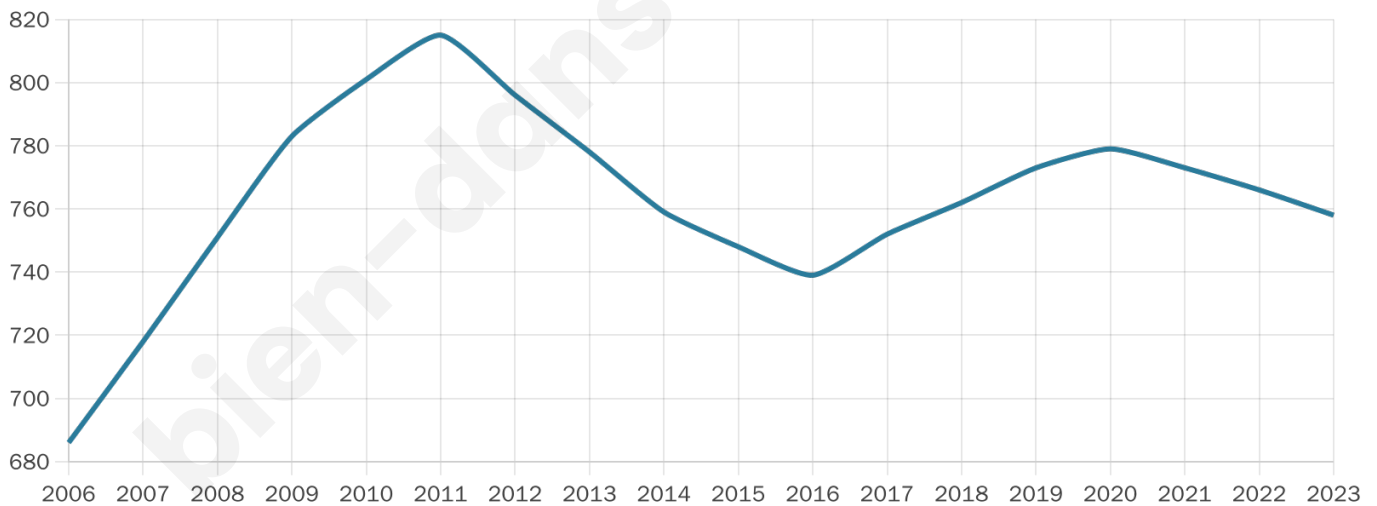

Nombre d'habitants

758

Age moyen

43 ans

Pop active

42.1%

Taux chômage

7.3%

Pop densité

29 h/km²

Revenu moyen

21 660 €/an

Evolution du nombre d'habitants

Sources : Institut national de la statistique et des études économiques (insee) selon Les dernières parutions officielles de 2024 portant sur les années 2020, 2021 et 2022.

Tranche d'âge

Activité professionnelle

Niveau de diplôme

Composition des ménages

Profils électoraux

Premier tour

	Marine LE PEN	38.78 %
	Emmanuel MACRON	15.87 %
	Jean-Luc MÉLENCHON	13.15 %
	Éric ZEMMOUR	12.47 %
	Valérie PÉCRESSE	5.90 %
	Nicolas DUPONT-AIGNAN	4.08 %
	Jean LASSALLE	3.85 %
	Fabien ROUSSEL	2.95 %
	Yannick JADOT	1.36 %
	Philippe POUTOU	0.91 %
	Anne HIDALGO	0.45 %
	Nathalie ARTHAUD	0.23 %