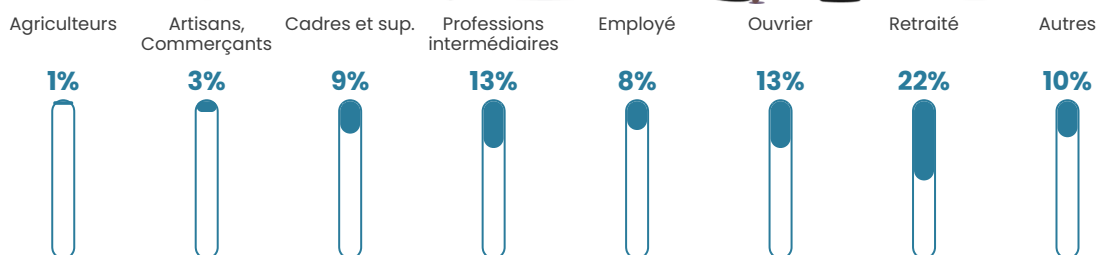

Pop densité

29 h/km²

Revenu moyen

21 660 €/an

Evolution du nombre d'habitants

Sources : Institut national de la statistique et des études économiques (insee) selon Les dernières parutions officielles de 2024 portant sur les années 2020, 2021 et 2022.

Tranche d'âge

Activité professionnelle

Niveau de diplôme

Composition des ménages

Profils électoraux

Premier tour

	Marine LE PEN	38.78 %
	Emmanuel MACRON	15.87 %
	Jean-Luc MÉLENCHON	13.15 %
	Éric ZEMMOUR	12.47 %
	Valérie PÉCRESSE	5.90 %
	Nicolas DUPONT-AIGNAN	4.08 %
	Jean LASSALLE	3.85 %
	Fabien ROUSSEL	2.95 %
	Yannick JADOT	1.36 %
	Philippe POUTOU	0.91 %
	Anne HIDALGO	0.45 %
	Nathalie ARTHAUD	0.23 %