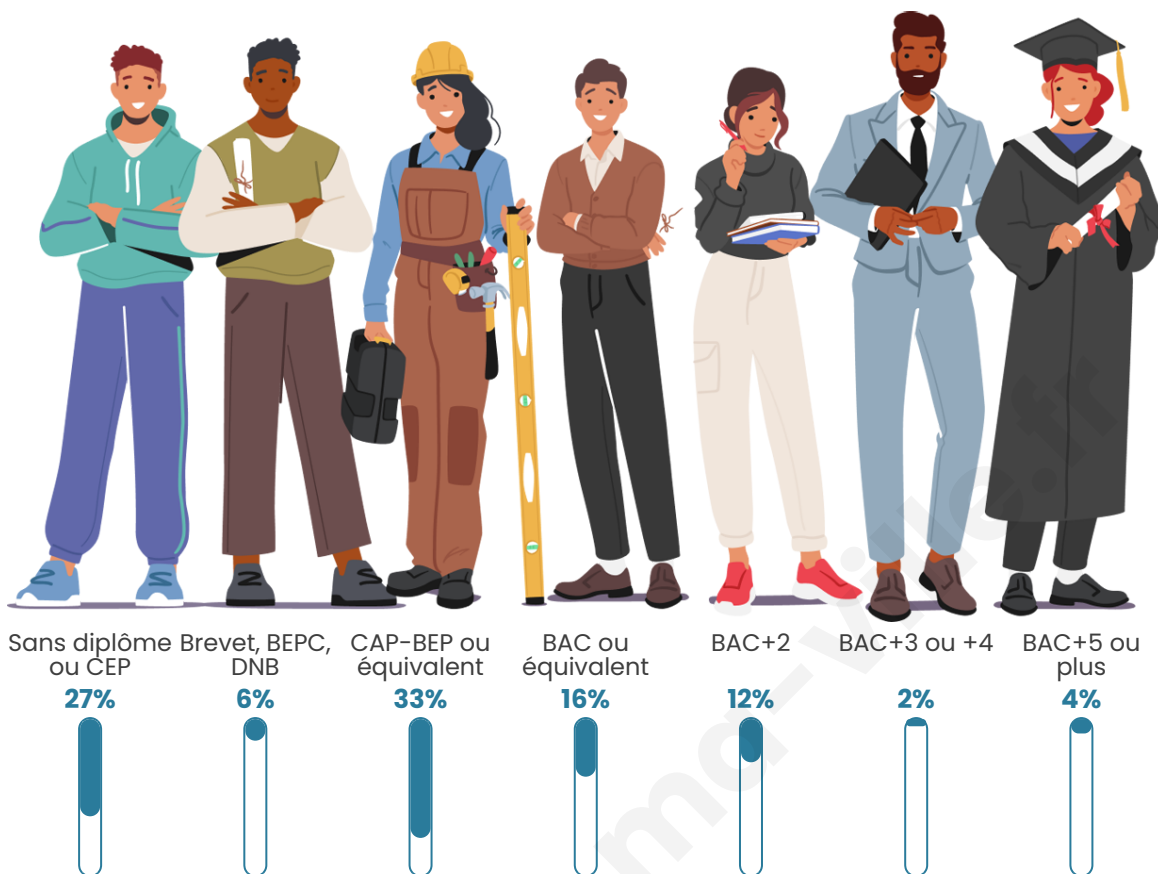

Nombre d'habitants

758

Age moyen

43 ans

Pop active

42.1%

Taux chômage

7.3%

Pop densité

29 h/km²

Revenu moyen

21 660 €/an

Evolution du nombre d'habitants

Sources : Institut national de la statistique et des études économiques (insee) selon Les dernières parutions officielles de 2024 portant sur les années 2020, 2021 et 2022.

Tranche d'âge

Activité professionnelle

Niveau de diplôme

Composition des ménages

Profils électoraux

Premier tour

	Marine LE PEN	38.78 %
	Emmanuel MACRON	15.87 %
	Jean-Luc MÉLENCHON	13.15 %
	Éric ZEMMOUR	12.47 %
	Valérie PÉCRESSE	5.90 %
	Nicolas DUPONT-AIGNAN	4.08 %
	Jean LASSALLE	3.85 %
	Fabien ROUSSEL	2.95 %
	Yannick JADOT	1.36 %
	Philippe POUTOU	0.91 %
	Anne HIDALGO	0.45 %
	Nathalie ARTHAUD	0.23 %