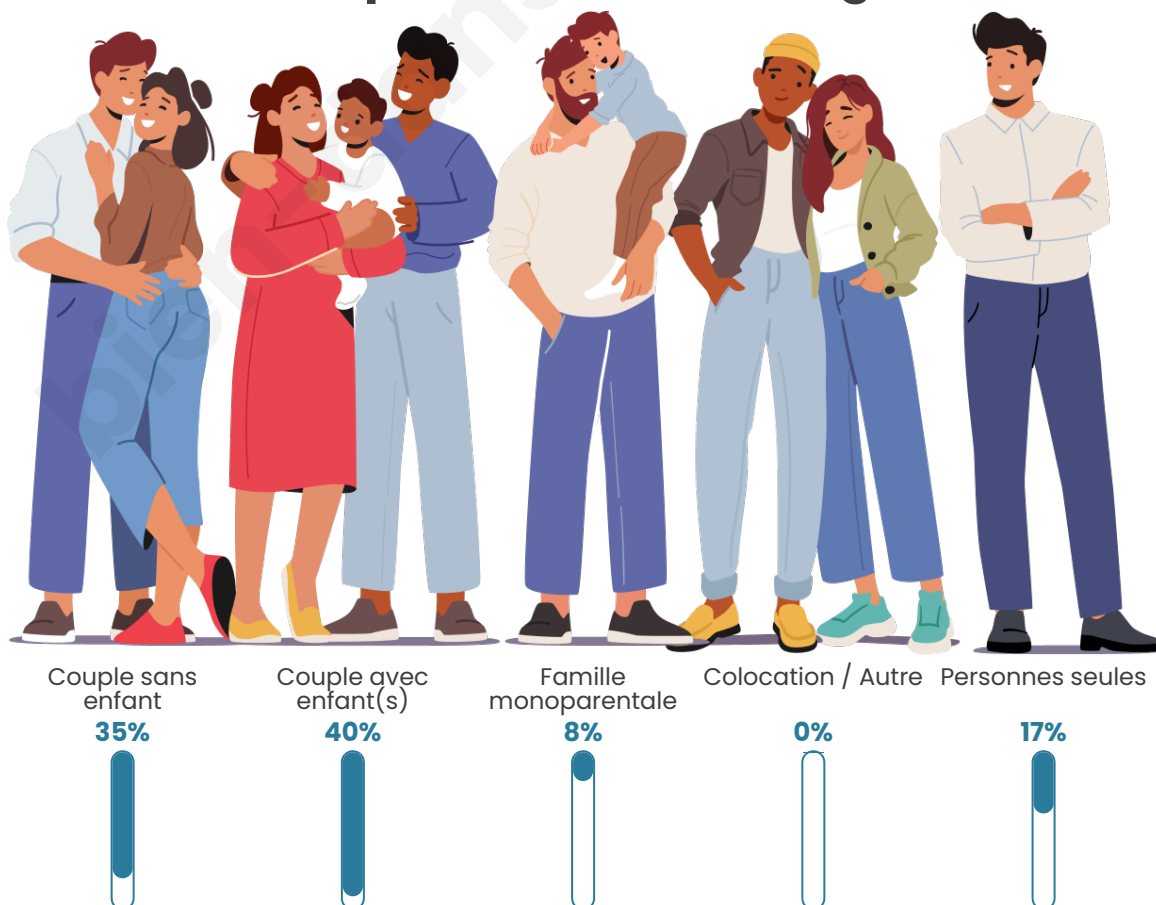

Tranche d'âge

Activité professionnelle

Niveau de diplôme

Composition des ménages

Profils électoraux

Premier tour

	Marine LE PEN	38.78 %
	Emmanuel MACRON	15.87 %
	Jean-Luc MÉLENCHON	13.15 %
	Éric ZEMMOUR	12.47 %
	Valérie PÉCRESSE	5.90 %
	Nicolas DUPONT-AIGNAN	4.08 %
	Jean LASSALLE	3.85 %
	Fabien ROUSSEL	2.95 %
	Yannick JADOT	1.36 %
	Philippe POUTOU	0.91 %
	Anne HIDALGO	0.45 %
	Nathalie ARTHAUD	0.23 %