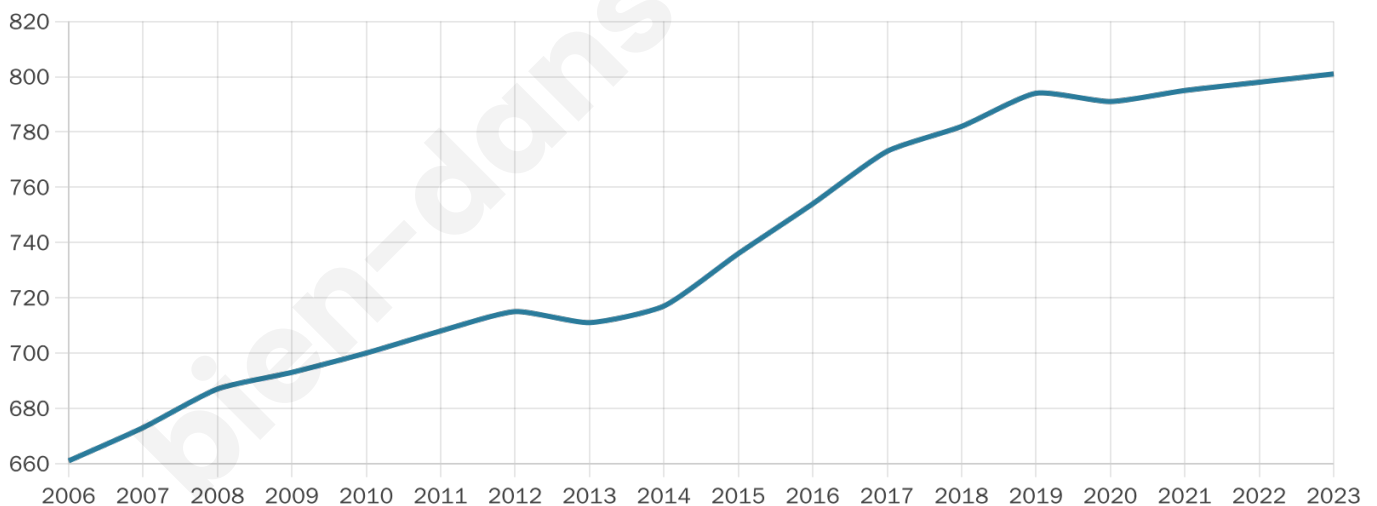

# Statistiques sur la population

Nombre d'habitants

**801**

Age moyen

**37 ans**

Pop active

**51.2%**

Taux chômage

**4.9%**

Pop densité

**80 h/km<sup>2</sup>**

Revenu moyen

**22 090 €/an**

## Evolution du nombre d'habitants

Sources : Institut national de la statistique et des études économiques (insee) selon Les dernières parutions officielles de 2024 portant sur les années 2020, 2021 et 2022.