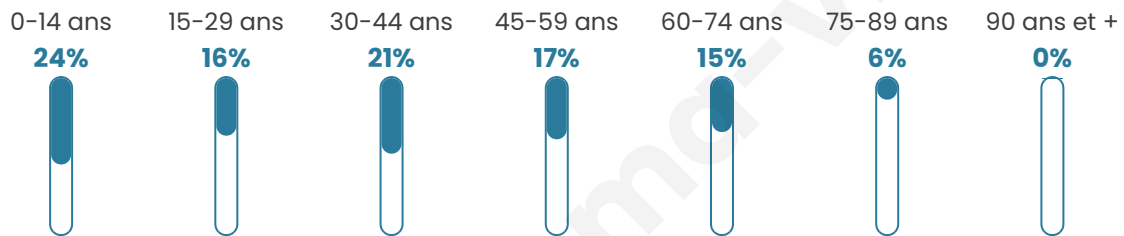

# Statistiques sur la population

Nombre d'habitants

**801**

Age moyen

**37 ans**

Pop active

**51.2%**

Taux chômage

**4.9%**

Pop densité

**80 h/km<sup>2</sup>**

Revenu moyen

**22 090 €/an**

## Evolution du nombre d'habitants

Sources : Institut national de la statistique et des études économiques (insee) selon Les dernières parutions officielles de 2024 portant sur les années 2020, 2021 et 2022.

## Tranche d'âge