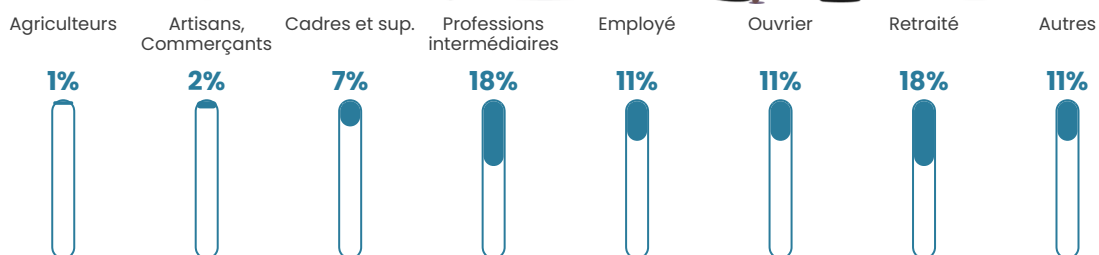

75 h/km²

Revenu moyen

23 180 €/an

Evolution du nombre d'habitants

Sources : Institut national de la statistique et des études économiques (insee) selon Les dernières parutions officielles de 2024 portant sur les années 2020, 2021 et 2022.

Tranche d'âge

Activité professionnelle

Niveau de diplôme

Composition des ménages

Profils électoraux

Premier tour

	Marine LE PEN	35.57 %
	Emmanuel MACRON	23.53 %
	Jean-Luc MÉLENCHON	16.81 %
	Éric ZEMMOUR	7.00 %
	Valérie PÉCRESE	6.72 %
	Nicolas DUPONT-AIGNAN	4.20 %
	Fabien ROUSSEL	2.24 %
	Yannick JADOT	1.68 %
	Nathalie ARTHAUD	0.84 %
	Jean LASSALLE	0.56 %
	Philippe POUTOU	0.56 %
	Anne HIDALGO	0.28 %