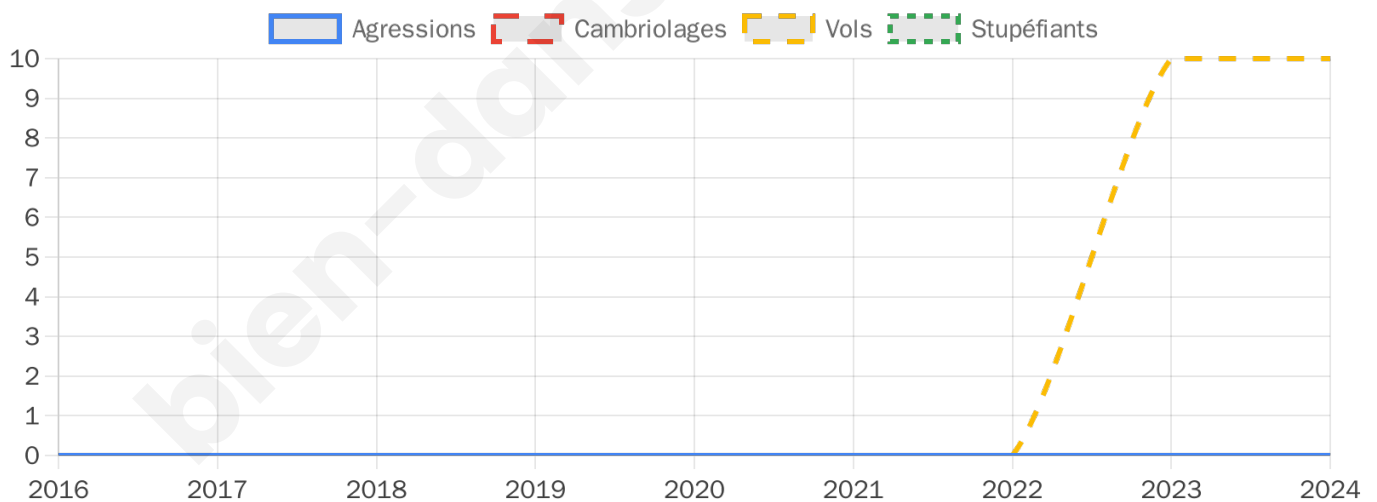

Sécurité

Agressions physiques / sexuelles

0

Cambriolages

0

Vols / dégradations

10

Stupéfiants

0

Evolution du nombre d'infractions