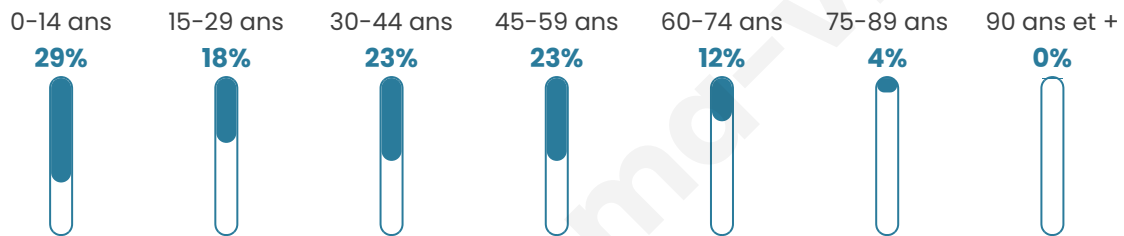

751

Age moyen

35 ans

Pop active

53.5%

Taux chômage

7.6%

Pop densité

75 h/km²

Revenu moyen

23 180 €/an

Evolution du nombre d'habitants

Sources : Institut national de la statistique et des études économiques (insee) selon Les dernières parutions officielles de 2024 portant sur les années 2020, 2021 et 2022.

Tranche d'âge

Activité professionnelle

Niveau de diplôme

Composition des ménages

Profils électoraux

Premier tour

	Marine LE PEN	35.57 %
	Emmanuel MACRON	23.53 %
	Jean-Luc MÉLENCHON	16.81 %
	Éric ZEMMOUR	7.00 %
	Valérie PÉCRESE	6.72 %
	Nicolas DUPONT-AIGNAN	4.20 %
	Fabien ROUSSEL	2.24 %
	Yannick JADOT	1.68 %
	Nathalie ARTHAUD	0.84 %
	Jean LASSALLE	0.56 %
	Philippe POUTOU	0.56 %
	Anne HIDALGO	0.28 %