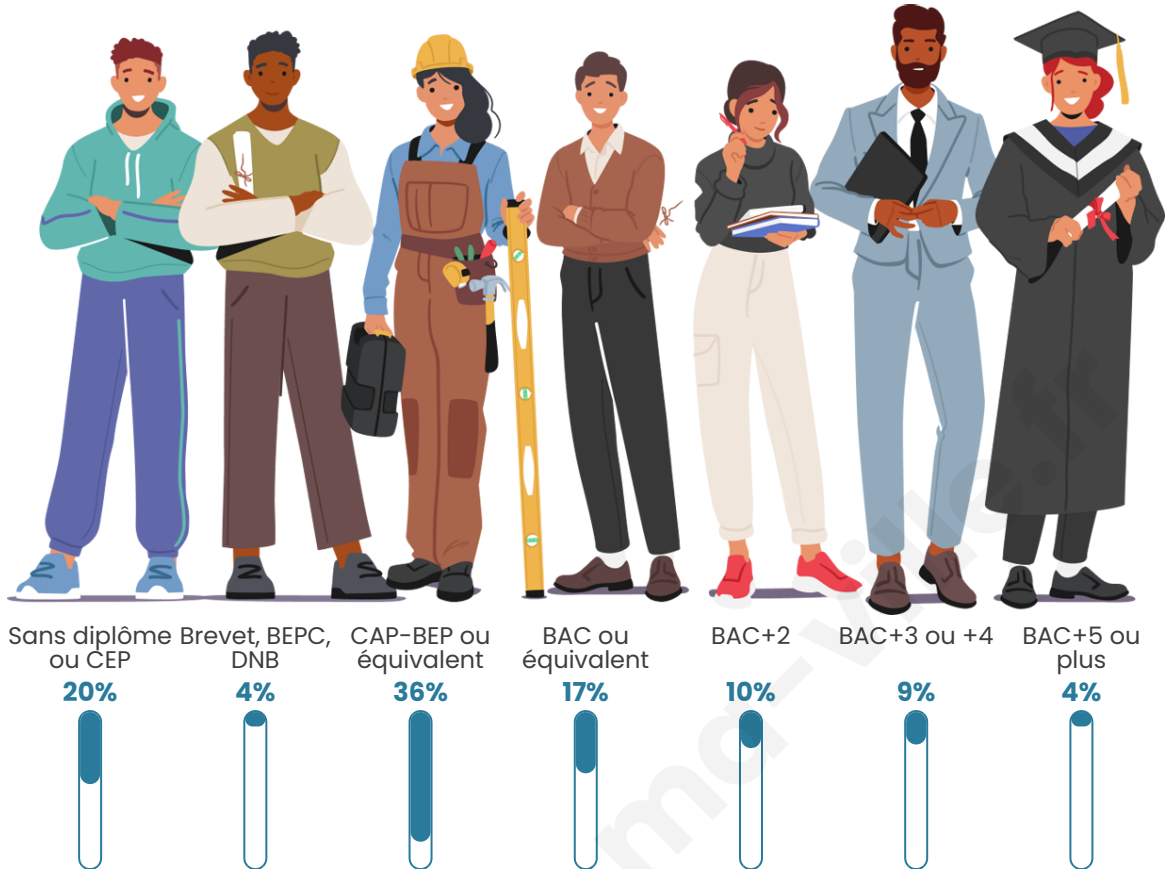

751

Age moyen

35 ans

Pop active

53.5%

Taux chômage

7.6%

Pop densité

Tranche d'âge

Activité professionnelle

Niveau de diplôme

Composition des ménages

Profils électoraux

Premier tour

	Marine LE PEN	35.57 %
	Emmanuel MACRON	23.53 %
	Jean-Luc MÉLENCHON	16.81 %
	Éric ZEMMOUR	7.00 %
	Valérie PÉCRESE	6.72 %
	Nicolas DUPONT-AIGNAN	4.20 %
	Fabien ROUSSEL	2.24 %
	Yannick JADOT	1.68 %
	Nathalie ARTHAUD	0.84 %
	Jean LASSALLE	0.56 %
	Philippe POUTOU	0.56 %
	Anne HIDALGO	0.28 %