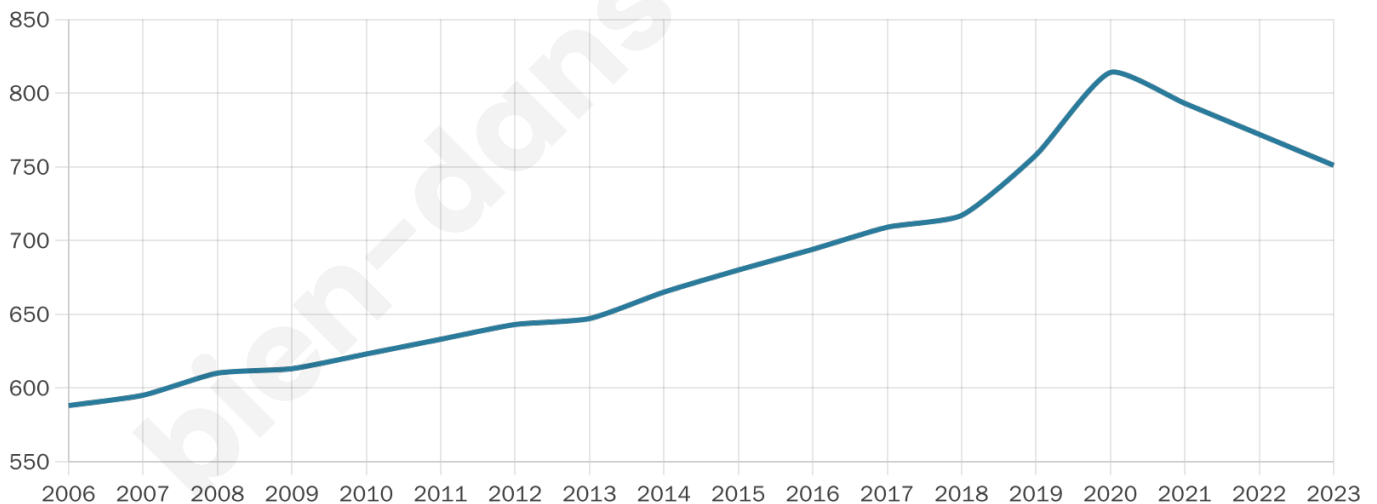

Version web

Ville de Saulnières

Présenté par

Sommaire

Situation géographique	3
Statistiques sur la population	4
Evolution du nombre d'habitants	4
Tranche d'âge	5
0-14 ans	5
15-29 ans	5
30-44 ans	5
45-59 ans	5
60-74 ans	5
75-89 ans	5
90 ans et +	5
Activité professionnelle	5
Agriculteurs	5
Artisans, Commerçants	5
Cadres et sup.	5
Professions intermédiaires	5
Employé	5
Ouvrier	5
Retraité	5
Autres	5
Niveau de diplôme	6
Sans diplôme ou CEP	6
Brevet, BEPC, DNB	6
CAP-BEP ou équivalent	6
BAC ou équivalent	6
BAC+2	6
BAC+3 ou +4	6
BAC+5 ou plus	6
Composition des ménages	6
Couple sans enfant	6
Couple avec enfant(s)	6
Famille monoparentale	6
Colocation / Autre	6
Personnes seules	6
Profils électoraux	7
Premier tour	7
Sécurité	9
Evolution du nombre d'infractions	9
Pour comparer	10
Services à la population	11
Commerce	11
Éducation	11
Villes autour de Saulnières	12

751

Age moyen

35 ans

Pop active

53.5%

Taux chômage

7.6%

Pop densité

75 h/km²

Revenu moyen

23 180 €/an

Evolution du nombre d'habitants

Sources : Institut national de la statistique et des études économiques (insee) selon Les dernières parutions officielles de 2024 portant sur les années 2020, 2021 et 2022.